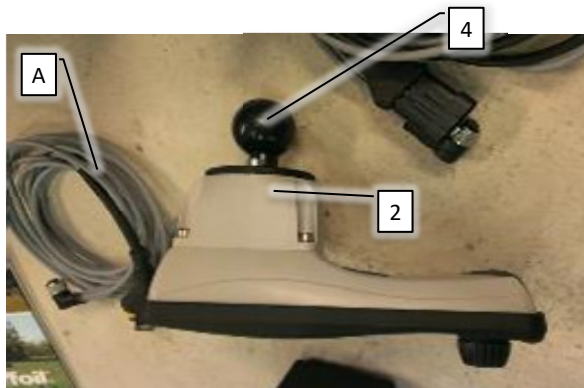

Pos	Psc	Number	Name	Price	Note
1	1	90405170	Display DSC A3 4,3"		x
2	1	90405171	Ram adapter til DSC A3		
3	1	90405203	Mont. sæt RAM kugle + arm 1"		
A	1	20201015	Ledning DSC <-> Joystick		
6	1	20204030	Joystick lille kpl. til DSC ->2016		
7	2	90405205	Mont. sæt RAM kugle + arm 1,5"		
9	1	20200008	Værktøjskasse m. reservedele CC-AB-AH-AF		
10	1	90403701	Hjulføler induktiv u. kabel		
11	1	90403702	Hjulføler ledning 10m induktiv		
12	1	BRUGERV.	Brugervejledning		
13	1	90404650	Montageskinne Lykketronic/DSC enhed		
14	1	20201020	Mont.sæt f/traktor AB/CC 2016->		
15	7	90210460	Bolt M5x12 A2 indv-6kt		
16	1	90214081	Båndsurring 1 m - 25 mm gul		

Side 23

Side 34