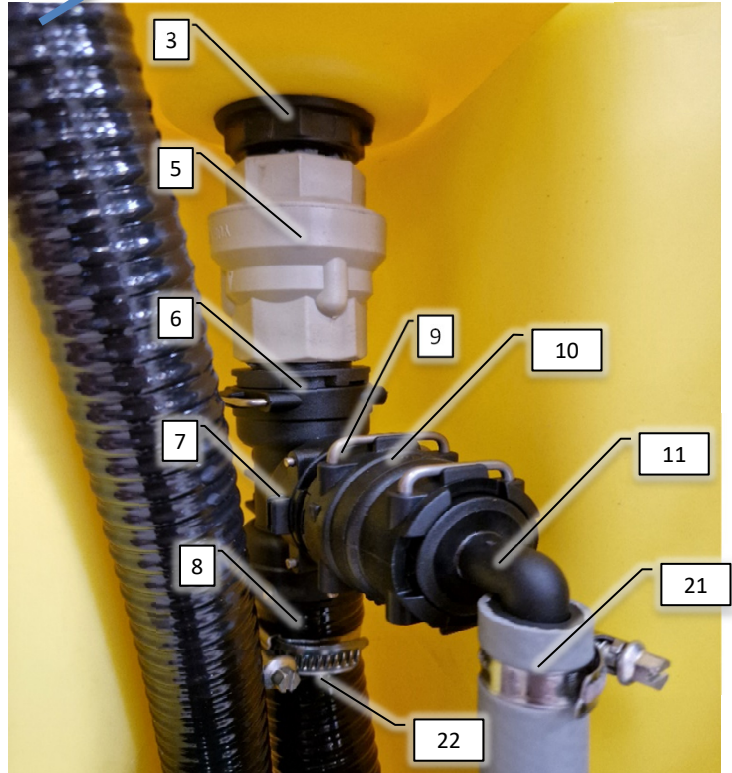

Pos	Psc	Number	Name	Price	Note
1	1	90214420	Bolt M8x30 A2 Ubryst		
	1	90214414	Skive M8 8,4x24x2 A2 Skærm		
	1	90214502	Møtrik M8 A2 Låse		
	2	90510516	Kobberring Ø8x14x1		
2	1	90330097	Oliekølerspiral f vandtank EAB		
	2	90330633	Vinkel f. kølespiral AB		
	1	90320607	Pakning f. Kølespiral AB		
3	1	90320088	Tankgennemføring G1' ARAG		
	1	90320027	Pakning G1' tankg. ARAG		
	1	90320026	Bægmøtrik G1' ARAG		
4	1	90320366	Rentvandstank 100l EAB		
5	1	90320400	Kontraventil rent vand 1'		
6	1	90320915	Brystnippel G1'M T4M		
	1	90329509	O-ring til T4 koblingsystem ARAG		
7	1	90329506	T-stykke T4 F-F-F Arag		
16	3	90321214	Bøjle T4 ARAG		
8	1	90320934	Slangest. T4M x 30mm Lige		
	1	90329509	O-ring til T4 koblingsystem ARAG		
9	1	90329507	Brystnippel T4M		
	2	90329509	O-ring til T4 koblingsystem ARAG		
10	1	90320944	Muffe T4F - T3F Arag		
	1	90321214	Bøjle T4 ARAG		
	1	90321213	Bøjle T3 ARAG		
11	1	90320962	Slangest. T3M x 13mm 90° Arag		
	1	90329515	O-ring til T3 koblingsystem ARAG		
12	1	90517600	Hy Vinkelsamler Ø18L udv x Ø18L udv		
	1	90517601	Dobbelt skærering Ø18L		
	1	90517602	Hy omløber Ø18L M26x1.5		
13	1	90515080	Hy slange 1/2'blæser 3250 AB		
14	1	90515214	Hy slange 5/8' retur 1900 AB 2020->		
15	1	90320362	Låg stor for rentvandstank CC&AB		
	1	90320498	Pakning låg stor for rentvand (90320362)		
16	2	90340044	Slange 25 mm sug		
	2	90210089	Spændebånd 25-40/12 C7 W3		
17	1	90320088	Tankgennemføring G1' ARAG		
	1	90320027	Pakning G1' tankg. ARAG		
18	1	90320454	Vinkel G1 90G F-F ARAG		
19	1	90325061	Brystnippel G1' ARAG		
20	1	90320335	Slangest. G1'x25mm 90G ARAG		
	2	90325013	O-ring G1' Arag		
	1	90320518	Omløber G1' ARAG		
21	1,5	90340003	Slange 13,0 mm - tryk		
	2	90210088	Spændebånd 12-22/9 C7 W3		
22	3	90340066	Slange 30 mm sug		
	2	90210089	Spændebånd 25-40/12 C7 W3