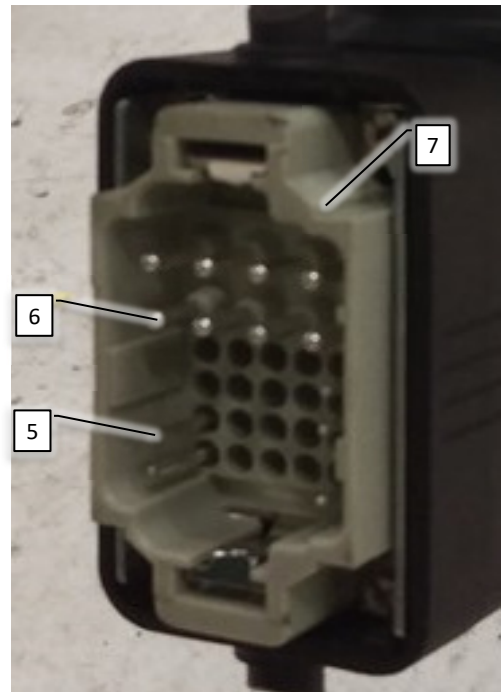

Pos	Psc	Number	Name	Price	Note
1	5,5	90330595	Flexrør til ledninger Ø22,6mm		
	1	90400314	Kabel canbus 4p 6,0m Female<->Open		
	36,5	90400316	Ledning 1x4mm² sort		
	36,5	90400317	Ledning 1x4mm² rød		
	8	90400099	Ledning 1x1,5mm² gul		
3	1	90401509	Indsats 32 polet stik han		
4	1	90401217	Forskruening Ø25 kontakthus 32/10 pol		
7	1	90402502	Kontakthus 10/32 pol han maskindel		
5	10	90401522	Stikben Ø1,6 x 1,5mm² male phoenix		
6	10	90401520	stikben Ø2,5 x 4mm² male Phoenix		
	1	90401530	Demonteringsværktøj til stikben 4mm²		
	1	90401535	Demonteringsværktøj til stikben 2,5mm²		
8	1	90402503	Chassis hus 10/32 pol u. bund (traktor)		
	4	90210416	Bolt M5x16 A2 buttonhead		
	4	90210417	Skive M5 A2 facet		
	4	90120353	Møtrik M5 A2 top