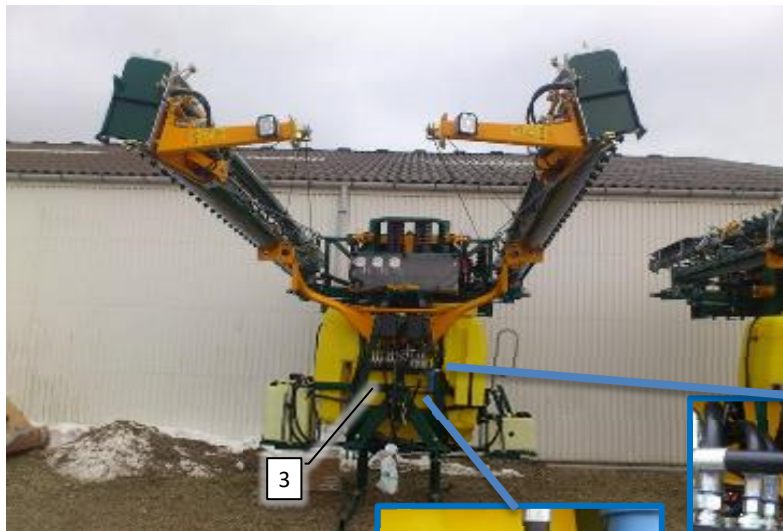

Pos	Psc	Number	Name	Price	Note
1	1	90900169	Mærkat " danfoil PC-Spray Controller"		
2	1	90900161	Mærkat "henstilling af sprøjte"		
3	1	90900162	Mærkat "frakobling af hydraulikslanger"		
4	1	90900180	Mærkat "KEMI" til plade		
5	1	90900171	Mærkat "RPM high-low"		
6	1	90900173	Mærkat "strømforsyning/sikringsbox"		
7	2	90900163	Mærkat "udtrækning af støtteben"		
8	1	90900070	Mærkat - tankskala AB		
9	1	90900174	Mærkat - værnemidler f. værktøjsskab		
10	2	90900081	Mærkat-advarsel-ingen ophold omkr.		
11	2	90900080	Mærkat-advarsel-klemfare		
12	1	90900083	Mærkat-advarsel-læs instruktionsbog		
13	1	90900079	Mærkat-advarsel-farlig kemi i tank		
14	3	90900168	Mærkat "anhugningspunkt"