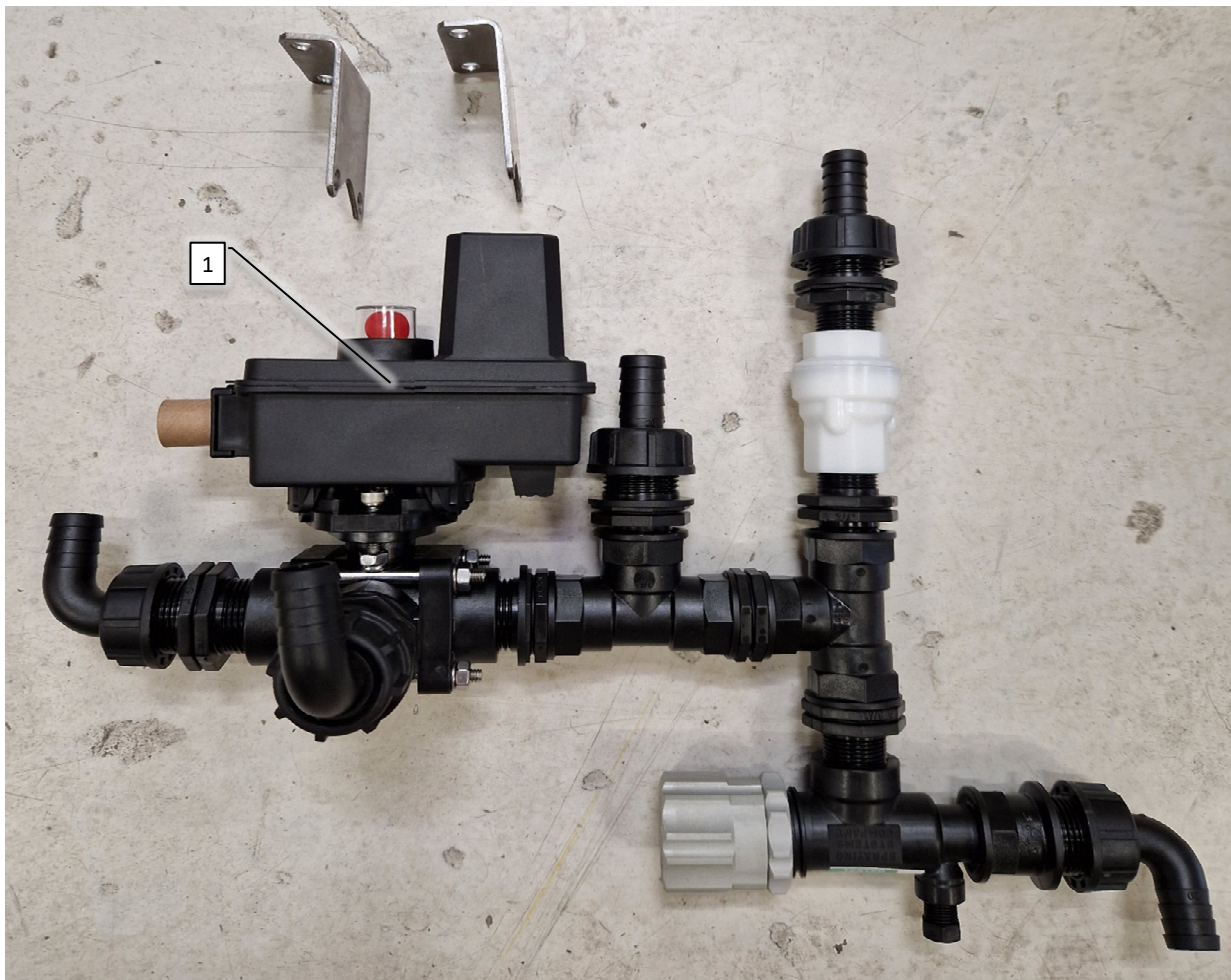

Pos	Psc	Number	Name	Price	Note
1	1	90400027	Motorventil 1' k.afh EAB-ECC 2002->		
2	1	90325061	Brystnippel G1' ARAG		
3	1	90320434	Slangest. G1'x20mm 90G ARAG		
	1	90320518	Omløber G1' ARAG		
	2	90325013	O-ring G1' Arag		
4	1	90320458	Nippelreduktion G1'xG3/4' ARAG		
5	1	90320409	T-stykke G3/4' F-F-F ARAG		
6	1	90320322	Brystnippel G3/4' ARAG		
7	1	90320432	Slangest. G1'x20mm ARAG		
	1	90320518	Omløber G1' ARAG		
	2	90325013	O-ring G1' Arag		
8	1	90320124	Overtryksventil (væske) 3/4' ->2007		
9	1	90325102	Nippelmuffe G1'xG3/4' ARAG		
10	1	90320459	Beslag for væskeventil (Arag)