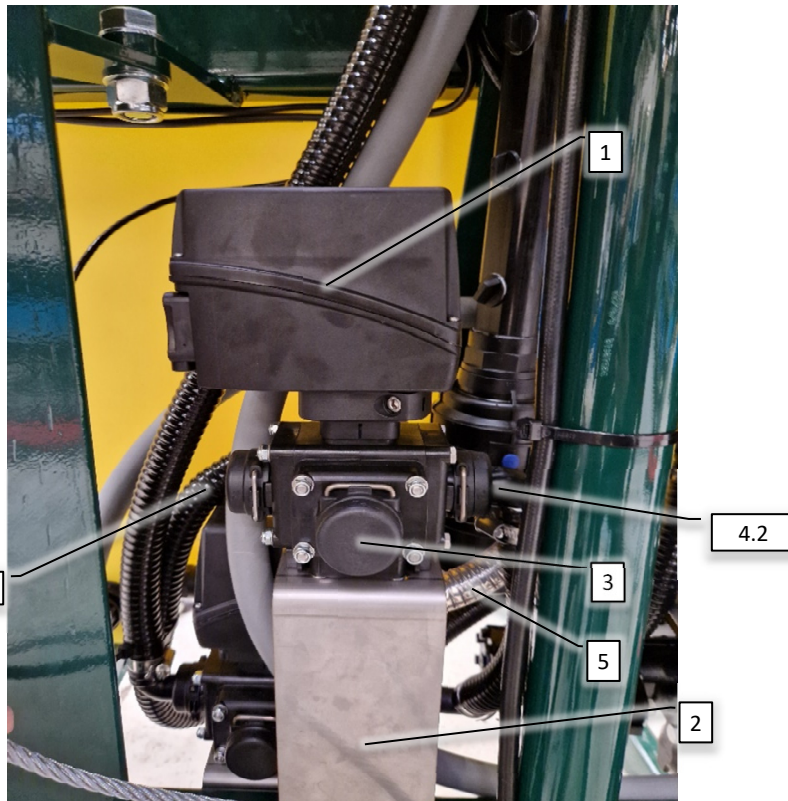

Pos	Psc	Number	Name	Price	Note
1	1	90400292	Motorventil canbus 5 way T4M 2015-7->		
2	1	90330747	Beslag Can 5way T4M inj. CCI		
3	1	90320952	Prop T4F Arag		
	1	90321214	Bøjle T4 ARAG		
4	1	90320923	Slangest. T4F x 25mm 90 grader		
	1	90321214	Bøjle T4 ARAG		
4.1	1	90340044	Slange 25 mm sug		
4.2	1	90340044	Slange 25 mm sug		
	4	90210089	Spændebånd 25-40/12 C7 W3		
5	1	90320954	Slangest. T4F x 20mm 90° Arag		
	1	90321214	Bøjle T4 ARAG		
	4	90340049	Slange 20 mm Iberflex m. ståls spiral		
	2	90210098	Spændebånd 16-27/12 C7 W3		
6	1	90329506	T-stykke T4 F-F-F Arag		
	1	90321214	Bøjle T4 ARAG		
7	1	90320919	Slangest. T4M x 25mm Lige		
	1	90329509	O-ring til T4 koblingsystem ARAG