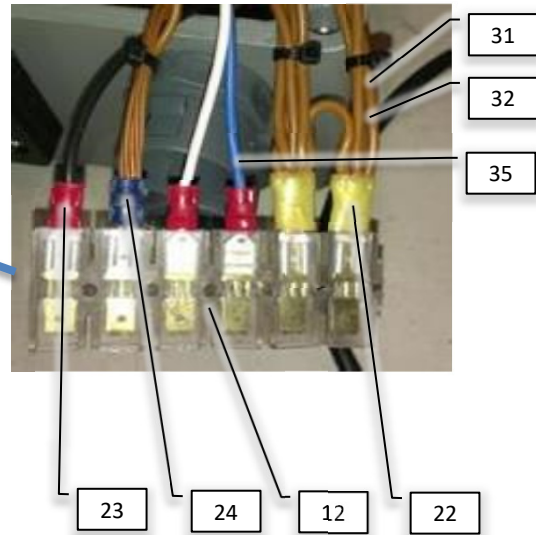

1

3

7

5

4

Pos	Psc	Number	Name	Price	Note
1	1	90510047	Oliemotor OMP 025 cc Ø25		
2	1	90510043	Hy brystnippel 3/8'x1/2' BSP		
	1	90510057	Bonded seal hydr.1/2' BSP		
	1	90515078	Hy slange 3/8' væskep 2100 AB		
3	1	90510421	Flange f/SAE-A m/Ø25 f/AR813 pos. 56		
	2	90210031	Bolt M10x50 FZB 8.8 ubryst		
	2	90210055	Møtrik M10 FZB låse		
	4	90214407	Skive M10 FZB Facet		
4	1	90320357	Væskepumpe 3 cyl. AR 813		
5	1	90310067	Afdækning f. spline aksel AR		
6	1	90320433	Slangest. G3/4'x20mm 90G ARAG		
	1	90320429	Omløber G3/4' ARAG		
	2	90325024	O-ring G3/4' Arag		
	3	90340004	Slange 19 mm - tryk		
	2	90210098	Spændebånd 16-27/12 C7 W3		
7	1	90320335	Slangest. G1'x25mm 90G ARAG		
	1	90320518	Omløber G1' ARAG		
	2	90325013	O-ring G1' Arag		
	1,5	90340044	Slange 25 mm sug		
	2	90210089	Spændebånd 25-40/12 C7 W3		