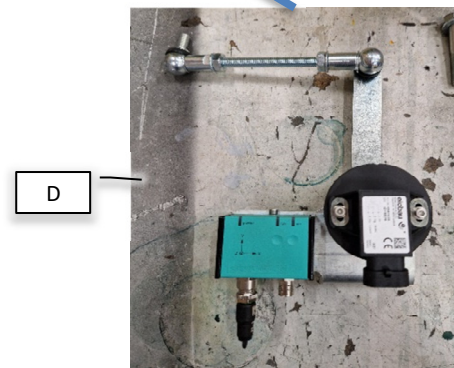

Pos	Psc	Number	Name	Price	Note
1	1	90330434	Luftfordeler AB		
	5	90210129	Smørenippel M6x1 mm selvsk. lige/h1		
2	1	90330478	Justerled til AB luftfordeler		
	1	90330479	Nagle for justerled AB Ø20 x 44		
	2	90330480	Nagle for justerled AB Ø25 x 48		
	3	90214406	Skive M8 FZB Facet		
	3	90210011	Bolt M8x20 FZB 8.8 ubrust		
	2	90210129	Smørenippel M6x1 mm selvsk. lige/h1		
3	1	90330436	Løfteled for AB		
	2	90210129	Smørenippel M6x1 mm selvsk. lige/h1		
4	1	90210283	Expanderbolt kpl. Ø25x124		
	2	90330558	Bøsning Ø33,7x2x24mm AISI 304 rør		
5	1	90214402	Gasstøddæmper vandret CC-AB		
	2	90210042	Bolt M12x70 FZB 8.8 ubrust		
	2	90210056	Møtrik M12 FZB låse		
	4	90214408	Skive M12 FZB Facet		
6	1	90510063	Cylinder tilt AB (40/20)		
	1	90510176	Hy pakn.sæt 40/20 t. cyl.		
	2	90510041	Hy brystnippel 1/4' x 3/8' BSP		
	2	90510056	Bonded seal hydr. 3/8' BSP		
	1	90210022	Bolt M20x70 FZB 8.8 ubrust		
	2	90210077	Skive M20 FZB Facet		
	1	90210069	Møtrik M20 FZB låse		
	2	90515071	Hy slange 1/4' Tilt 4000 AB		
	2	90210129	Smørenippel M6x1 mm selvsk. lige/h1		
7	1	90510062	Cylinder inderbom AB		
	1	90510026	Hy pakn.sæt 50/30 Inderb AB/CC trækstyr		
	1	90210034	Bolt M10x30 FZB 8.8 ubrust		
	1	90210332	Skive M10 FZV 10,5x30x2,5		
	2	90515076	Hy slange AB CCII 1/4'bom 4700mm		
	2	90515170	Hy slange 1/4" bomslange AB inder 800		
	1	90510041	Hy brystnippel 1/4' x 3/8' BSP		
	1	90510060	Hy brystnippel 0,5 mm drøvle		
	2	90510056	Bonded seal hydr. 3/8' BSP		
	1	90210129	Smørenippel M6x1 mm selvsk. lige/h1		
8	1	90210282	Expanderbolt kpl. Ø25x114		
	2	90330559	Bøsning Ø33,7x2x14mm AISI 304 rør		
9	1	90210199	Øjebolt M10 FZB		
	1	90210055	Møtrik M10 FZB låse		
10	1	90407601	Induktiv Sensor M12 6mm AB Bomlås		
	1	90403702	Hjulføler ledning 10m induktiv		
	3	90405148	AMP SuperSeal 1,5 M stben 0,35-0,50mm²		
	3	90405124	AMP SuperSeal Grøn 1,2-1,6 wire seal		
	1	90405112	AMP SuperSeal 1,5 3W cable support		
	1	90405111	AMP SuperSeal 1,5 3W male house		
D	1	20222026	Potentiometer AB 2022->		
12	1	90900041	Mærkat - eurofoil (gul) AB/CC		
C	1	20222027	Luftfordeler væskesystem AB 2022->		
19	1	90900057	Mærkat - Danfoil (bagende AB)		
20	1	90515081	Hy slange 1/2'blæser 4200 AB		
21	1	90515072	Hy slange 1/4'dræn 4100 AB		
	1	90510041	Hy brystnippel 1/4' x 3/8' BSP		
	1	90510056	Bonded seal hydr. 3/8' BSP		
22	2	90330602	Adaptor-skive f. tårn		
A	1	20200180	Mellemleds sæt		
B	1	20200190	Blæsekasse kpl. CC/AB/AH/AF1