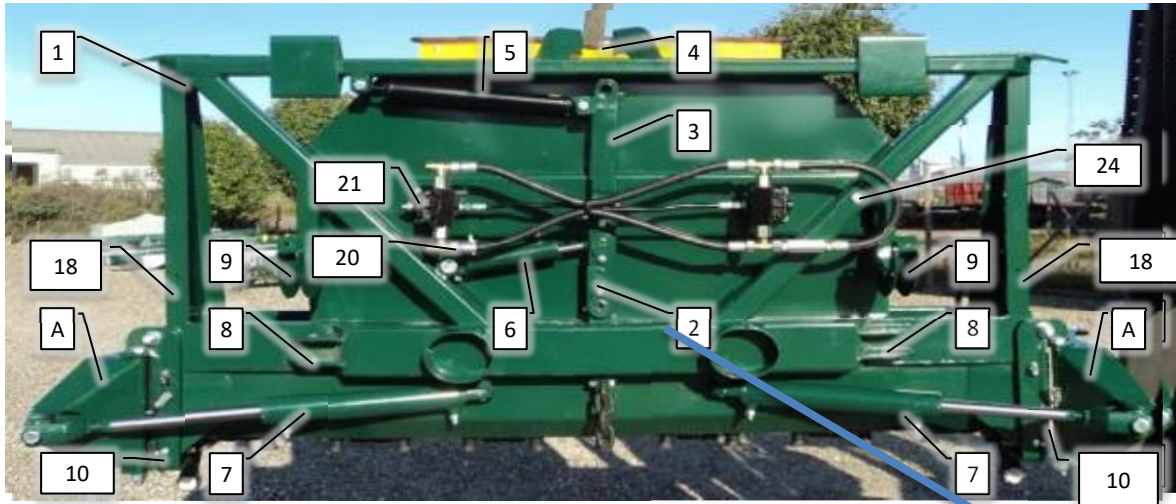

Pos	Psc	Number	Name	Price	Note
6	13	1 90326060	Drypstop 2011-> grøn db.		
	14	12 90320083	Eurofoil forstøver kompl. 2000->		
		6 90326070	Fordeler 2015-> grøn/gul db.		
	15	7 90320193	Slangeholder 16 mm enkelt grøn		
		7 90215001	Pinolskrue M6x25 mm rustfri		
	16	1 90215001	Pinolskrue M6x25 mm rustfri		
		1 90326071	Fordeler 2015-> gul/gul enk.		
		1 90320084	Slangeholder 12 mm, enkelt WOPF		
		1 90215001	Pinolskrue M6x25 mm rustfri		
	17	1 90326055	Drypstop 2011-> grøn enk. højre		
	18	1 90320704	Rørholder 15x15