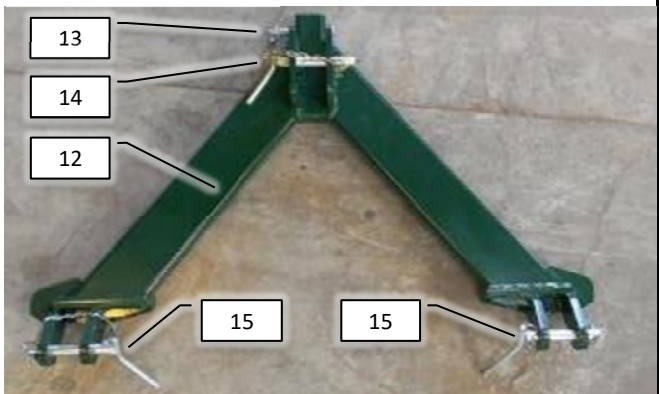

Pos	Psc	Number	Name	Price	Note
1	1	90330440	Tårnprofil AB		
	4	90210326	Bolt M20x65 FZB 8.8 bryst		
	4	90210077	Skive M20 FZB Facet		
2	1	90330439	Bagvange svejst for AB		
	4	90210039	Bolt M12x50 FZB 8.8 ubryst		
	4	90214408	Skive M12 FZB Facet		
	2	90210155	Bolt M16x60 FZB 8.8 ubryst		
	2	90210070	Møtrik M16 FZB låse		
	4	90210076	Skive M16 FZB Facet		
3	1	90330438	Hovedramme for AB		
	3	90210022	Bolt M20x70 FZB 8.8 ubryst		
	3	90210057	Møtrik M20 FZB		
4	1	90400479	Baglygte LED m. stik H/V AB 2022->		
5	1	90330446	Støttefod V for AB		
	1	90330447	Støttefod H for AB		
6	1	90334016	Lås for støttefod BAWA		
7	1	90330448	Fodforlænger svejst for AB		
8	1	90330433	Bomstøtte AB		
	4	90210149	Bolt M16x120 FZB 8.8 us bryst		
	4	90210070	Møtrik M16 FZB låse		
	8	90210076	Skive M16 FZB Facet		
9	1	90330430	Bomholder AB		
	1	90320806	Prop 70x40x4 Air Boss		
11	1	20200105	Trykknop monteret i kasse 2017->		
12	1	90330025A	A-ramme traktordel AB		
13	1	90330087	Pig ø19x102 f. lås A-ramme		
14	1	90330010	Pig for A ramme/træk CC 25x130mm		
15	2	90330002	Pig for liftarm 28x123		
16	1	90400096	Advarsel trekantrefleks		
	1	90330608	Monteringsbeslag trekantrefleks AB		
17	1	90320587	Dokumentholder A4 plast sort		
	1	90330703	Beslag f. dokumentholder, AB		
	4	90210242	Bolt M6x30 A2 buttonhead		
	4	90210331	Skive M6 6,4x18x1,6 A2 Skærm