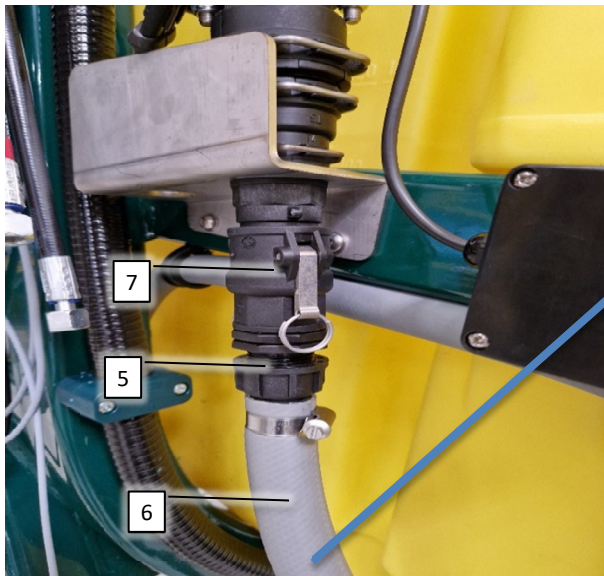

Pos	Psc	Number	Name	Price	Note
1	1	90329514	Lynkobling TypeA G1'F x M1'		
	1	90320047	Lynkobling TypeH Prop 1'		
2	1	90325061	Brystsnippe G1' ARAG		
3	1	90320454	Vinkel G1 90G F-F ARAG		
4	1	90320400	Kontraventil rent vand 1'		
5	1	90325012	Slangest. G1'x25mm ARAG		
	1	90320518	Omløber G1' ARAG		
	2	90325013	O-ring G1' Arag		
6	0,84	90340005	Slange 25 mm - tryk		
	2	90210089	Spændebånd 25-40/12 C7 W3		
7	1	90320035	Lynkobling TypeD F1'xFG1'