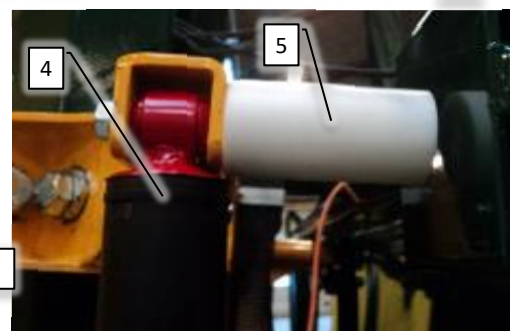

90320543   90320543   90320546   90320542   90320544   90320543