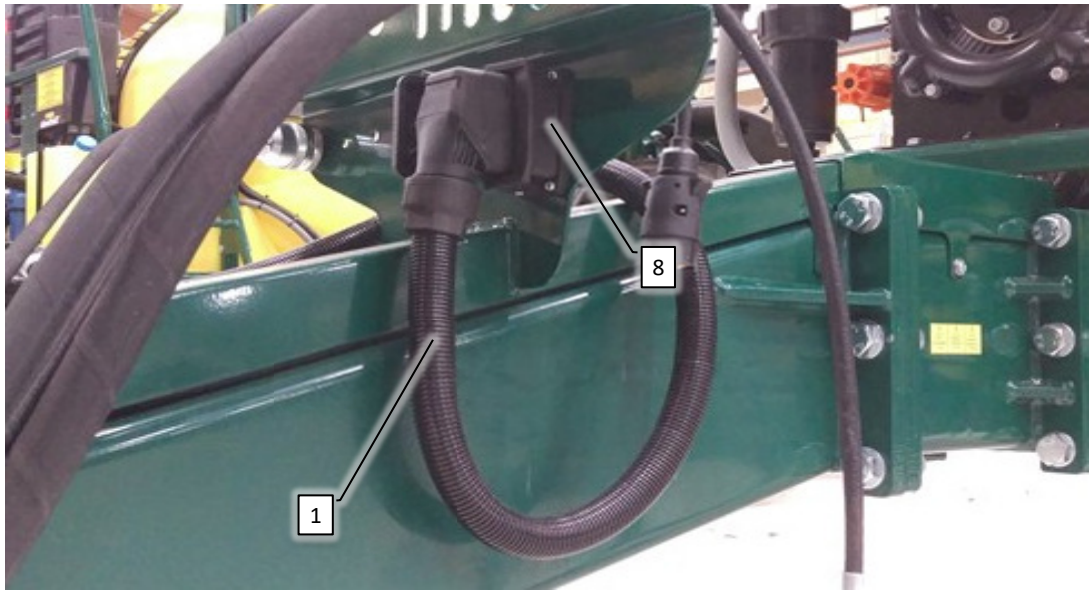

Pos	Psc	Number	Name	Price	Note
1	5,5	90330595	Flexrør til ledninger Ø22,6mm		
	1	90400314	Kabel canbus 4p 6,0m Female<->Open		
	36,5	90400316	Ledning 1x4mm² sort		
	36,5	90400317	Ledning 1x4mm² rød		
	8	90400099	Ledning 1x1,5mm² gul		
3	1	90401509	Indsats 32 polet stik han		
4	1	90401217	Forskruening Ø25 kontakthus 32/10 pol		
7	1	90402502	Kontakthus 10/32 pol han maskindel		
5	10	90401522	Stikben Ø1,6 x 1,5mm² male phoenix		
6	10	90401520	stikben Ø2,5 x 4mm² male Phoenix		
	1	90401530	Demonteringsværktøj til stikben 4mm²		
	1	90401535	Demonteringsværktøj til stikben 2,5mm²		
8	1	90402503	Chassis hus 10/32 pol u. bund (traktor)		
	4	90210416	Bolt M5x16 A2 buttonhead		
	4	90210417	Skive M5 A2 facet		
	4	90120353	Møtrik M5 A2 top