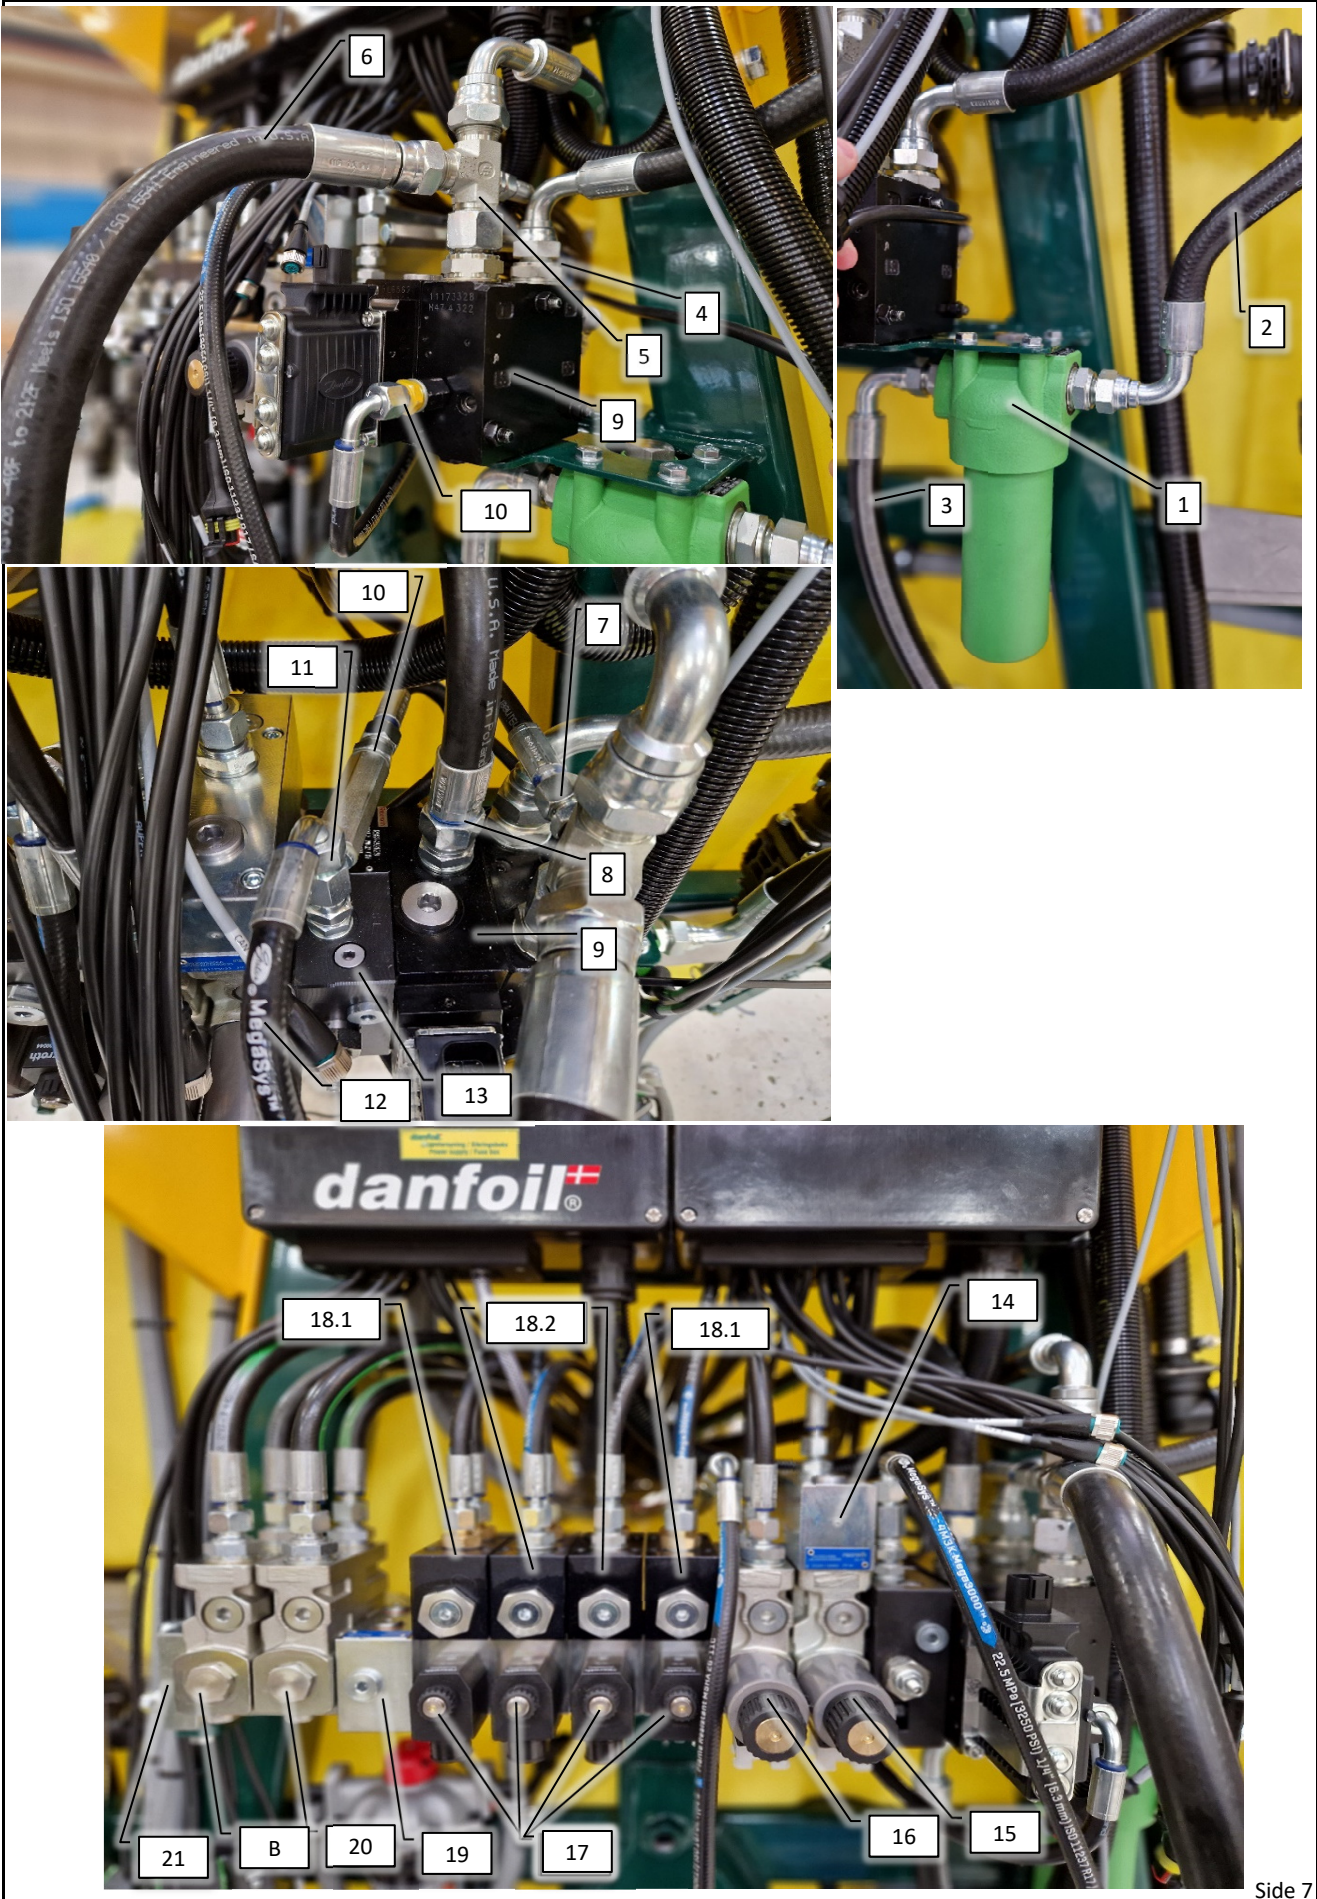

Pos	Psc	Number	Name	Price	Note
1	1	90330540	Wirehjul dobbelt AB A2		
	2	90403431	Leje 6206-2RS		
2	1	90330102	Nagle ø30 f. pendul luftfordeler		
	1	90210026	Bolt M10x20 FZB 8.8 ubrust		
	1	90214407	Skive M10 FZB Facet		
3	1	90515075	Hy slange 1/4 lift 1100 AB		
4	1	90510041	Hy brystnippel 1/4' x 3/8' BSP		
	1	90510056	Bonded seal hydr. 3/8' BSP		
5	1	90510410	Cylinder til dobbelt Wirehjul AB 2012->		
	1	90510025	Hy pakn.sæt 50/35 Liftcyl AB 1-hjul		
	1	90510508	Hy pakn.sæt ny liftcyl.AB 2-hjul 2012->		
6	1	90510314	Slangebrudsventil kpl. 15L/Min 3/8"		
	1	90510056	Bonded seal hydr. 3/8' BSP		
	1	90510209	Hy nippel 3/8'x12mm		
7	1	90515074	Hy slange 1/4'lift 2200 AB		
8	1	90510155	Akkumulator f bomaffjed. AB, 0,7 l/25bar		
	1	90510409	Bonded seal hydr. M18		
	1	90510269	Hy brystnippel 3/8' BSP x M18x1,5		
	1	90510056	Bonded seal hydr. 3/8' BSP		
9	1	90214089	Wire for lift slæde		
	1	90210056	Møtrik M12 FZB låse		
	1	90214408	Skive M12 FZB Facet		
10	2	90210005	Bolt M12x35 FZB 8.8 ubrust		
	2	90210056	Møtrik M12 FZB låse		
	2	90214408	Skive M12 FZB Facet		

Side 7