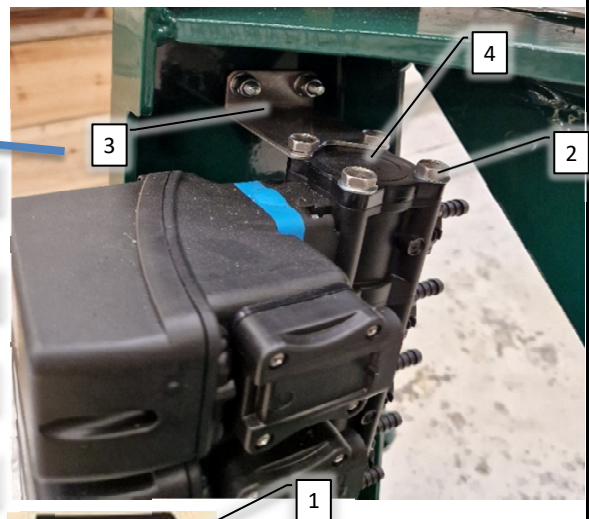

Pos	Psc	Number	Name	Price	Note
1	1	90400290	Sektionsventil Canbus 10mm ARAG 2016->		
	1	90320145	O-ring Arag sek. ventil 39,2x2,6 Viton		
2	1	90320395	Stavbolte ARAG (7) L=430mm		
	1	90214406	Skive M8 FZB Facet		
	1	90210054	Møtrik M8 FZB låse		
3	1	90320459	Beslag for væskeventil (Arag)		
	2	90210012	Bolt M8x25 FZB 8.8 ubrust		
	2	90214416	Skive M8 A4 plan		
	2	90210261	Møtrik M8 A2 Top		
4	1	90320396	Endedæksel lukket ARAG hun		
	1	90320145	O-ring Arag sek. ventil 39,2x2,6 Viton		
5	1	90320399	Endedæksel 1' han ARAG		
6	1	90320434	Slangest. G1'x20mm 90G ARAG		
	1	90320518	Omløber G1' ARAG		
	2	90325013	O-ring G1' Arag		
9	2	90329520	T-stykke FMM 1/4"x10mmx10mm ARAG		
A	3,5	90340019	Slange 10 mm - tryk		
B	3,5	90340019	Slange 10 mm - tryk		
C	3,5	90340019	Slange 10 mm - tryk		
D	0,5	90340019	Slange 10 mm - tryk		
E	1,3	90340019	Slange 10 mm - tryk		
F	1,3	90340019	Slange 10 mm - tryk		
G	1,3	90340019	Slange 10 mm - tryk		
	14	90210088	Spændebånd 12-22/9 C7 W3		
H	0,4	90340019	Slange 10 mm - tryk		
I	0,15	90340019	Slange 10 mm - tryk		
J	0,9	90340019	Slange 10 mm - tryk		
K	3,5	90340019	Slange 10 mm - tryk		
11	3,8	90340004	Slange 19 mm - tryk		
	2	90210098	Spændebånd 16-27/12 C7 W3		
12	1	20200405	Kabel Slave<->Canbus 7-sek AB 2016-->		
13	1	90320145	O-ring Arag sek. ventil 39,2x2,6 Viton		
15	1	90320422	Slangest. 10mm f/ARAG sektionventil		
16	1	90400164	O-ring Arag sek.ventil kobl 2,62x22,22