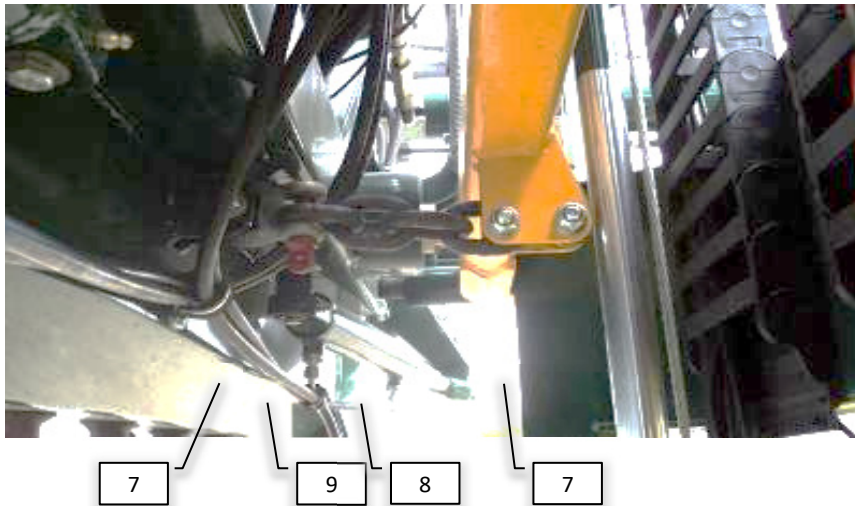

90320543   90320543   90320546   90320542   90320544   90320543