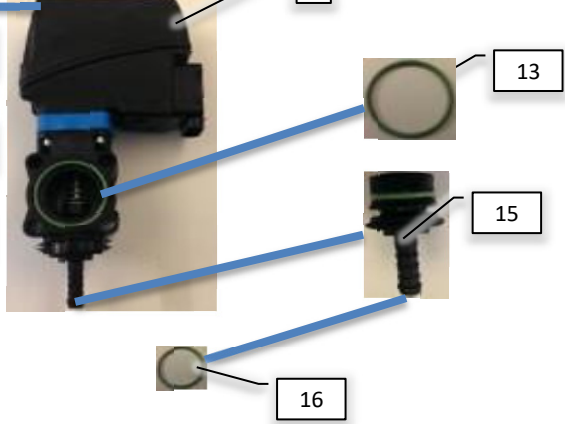

Pos	Psc	Number	Name	Price	Note
1	1	90400290	Sektionsventil Canbus 10mm ARAG 2016->		
	1	90320145	O-ring Arag sek. ventil 39,2x2,6 Viton		
2	1	90320395	Stavbolte ARAG (7) L=430mm		
	1	90214406	Skive M8 FZB Facet		
	1	90210054	Møtrik M8 FZB låse		
3	1	90320459	Beslag for væskeventil (Arag)		
	2	90210012	Bolt M8x25 FZB 8.8 ubrust		
	2	90214416	Skive M8 A4 plan		
	2	90210261	Møtrik M8 A2 Top		
4	1	90320396	Endedæksel lukket ARAG hun		
	1	90320145	O-ring Arag sek. ventil 39,2x2,6 Viton		
5	1	90320399	Endedæksel 1' han ARAG		
6	1	90320434	Slangest. G1'x20mm 90G ARAG		
	1	90320518	Omløber G1' ARAG		
	2	90325013	O-ring G1' Arag		
9	2	90329520	T-stykke FMM 1/4"x10mmx10mm ARAG		
A	3,5	90340019	Slange 10 mm - tryk		
B	3,5	90340019	Slange 10 mm - tryk		
C	3,5	90340019	Slange 10 mm - tryk		
D	0,5	90340019	Slange 10 mm - tryk		
E	1,3	90340019	Slange 10 mm - tryk		
F	1,3	90340019	Slange 10 mm - tryk		
G	1,3	90340019	Slange 10 mm - tryk		
	14	90210088	Spændebånd 12-22/9 C7 W3		
H	0,4	90340019	Slange 10 mm - tryk		
I	0,15	90340019	Slange 10 mm - tryk		
J	0,9	90340019	Slange 10 mm - tryk		
K	3,5	90340019	Slange 10 mm - tryk		
11	3,8	90340004	Slange 19 mm - tryk		
	2	90210098	Spændebånd 16-27/12 C7 W3		
12	1	20200405	Kabel Slave<->Canbus 7-sek AB 2016-->		
13	1	90320145	O-ring Arag sek. ventil 39,2x2,6 Viton		
15	1	90320422	Slangest. 10mm f/ARAG sektionventil		
16	1	90400164	O-ring Arag sek.ventil kobl 2,62x22,22