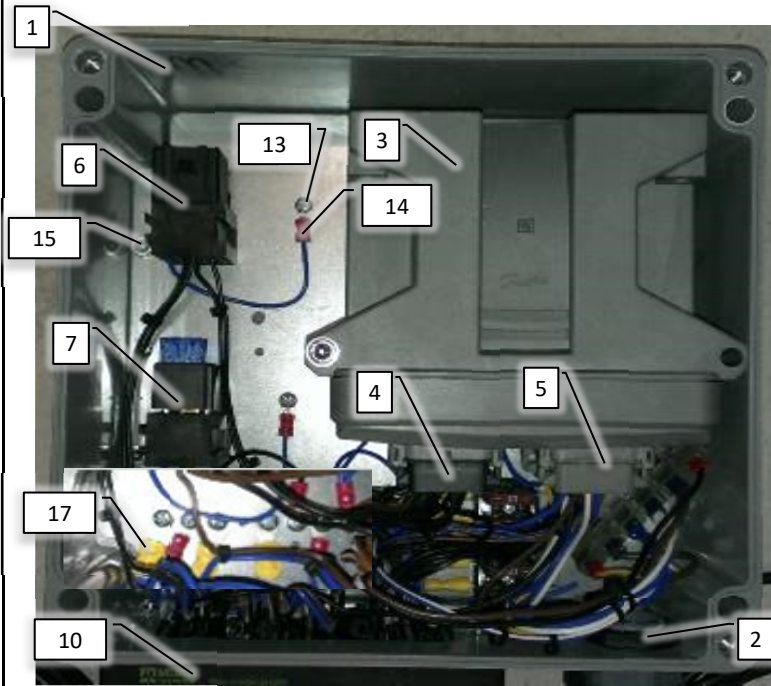

Pos	Psc	Number	Name	Price	Note
1	1	90400089	Monteringskasse, styring sort 2016->		
2	1	90320133	SEM-tilslutning PG16-NW17		
	1	90320134	Møtrik PG16-NW17 Grå		
	1	90401215	Forskruening til Ø25 flexrør M25		
	1	90401216	Møtrik til forskruening M25 grå		
3	1	90405120	Controller MC024120 grå		
	2	90210342	Bolt M6x55 FZB 8.8 indiv-6kt		
	2	90210387	Bolt M6x100 indiv. 6-kFZB 8.8 bryst		
	2	90214405	Skive M6 FZB Facet		
4	1	90405101	Deutsch 12-pole sort B keying		
	12	90405103	Deutsch contact 20 to 24 AWG		
	1	90405104	Deutsch Sealing Plug s20		
	1	90405102	Deutsch 12-pole lås		
5	1	90405100	Deutsch 12-pole grå A keying		
	12	90405103	Deutsch contact 20 to 24 AWG		
	1	90405104	Deutsch Sealing Plug s20		
	1	90405102	Deutsch 12-pole lås		
6	1	90400007	Relæ 5-ben 12V, 20/30amp		
	1	90400263	Multistik f. relæ hun 9-polet		
	4	90400120	U-isoleret spademuffe 1,0-2,5mm²		
7	1	90405210	Relay 12V incl. 15Amp fuse		
	1	90400263	Multistik f. relæ hun 9-polet		
	1	90400107	Sikring blad Led ATO15 amp blå		
	5	90400120	U-isoleret spademuffe 1,0-2,5mm²		
9	1	90405220	Fuse box 10A horizontal legs		
	2	90210372	Bolt M4x25 FZB 4.8 ubryst panhoved		
	5	90400258	Sikring blad Led ATO 10 amp rød		
10	1	90405190	Kabelmembran RST 29-, 2,5-7mm²		
	4	90210074	Møtrik M4 FZB		
	4	90210372	Bolt M4x25 FZB 4.8 ubryst panhoved		
11	1	90400161	Kabel f motorventil 7,5m		
12	1	90400121	Spademuffe connector 6,3x0,8x12		
	5	90400240	Kabelsko U-isoleret 6,3 blå 1-2,6mm²		
A	1	30301000	3 polet 4-20mA sensor ledning		
B	1	30301001	3 polet 0-10V sensor ledning		
C	1	30301002	3 polet PGV ledning		
D	1	30301003	3 polet 0-5V sensor ledning		
E	1	90403704	Kabel canbus 4p 2m Female<->Open		
13	8	90210383	Bolt M4x5 FZB ph. maskinskr.		
14	7	90400448	Kabelsko ring Isol. Ø4mm rød 1,6-4,5mm²		
15	4	90210374	Bolt M6x8 FZB 8.8 ubryst indiv-6kt		
16	5	90400080	Kabelsko helisoleret 6,3 gul 2,6-6,6mm²		
17	4	90400455	Kabelsko ring isol. Ø6mm gul 2,5-6,0mm²		
	1	90400137	Ledning 1x1,5mm² sort		
	1	90400198	Ledning 1x0,75 gul		
	1	90400315	Ledning 1x0,75mm² sort		
	1	90400202	Ledning 1x0,75mm² hvid		
	1	90400003	Ledning 1x0,75mm² blå		
	1	90400201	Ledning 1x0,75mm² brun		
	1	90400208	Ledning 1x1,5mm² brun		
	1	90400318	Kabel 2x1,5mm² (Blå/brun)		
	1	90405302	Canbus Y-coupler M12		
	1	90405310	Kabel canbus 4p 1,0m Male<->Open		
	1	90403703	Hjulføler ledning 3m induktiv		
1	0,1	90900205	Ledningsmærkater DSC		
??	4	90210340	Bolt M6x25 FZB 8.8 indiv-6kt