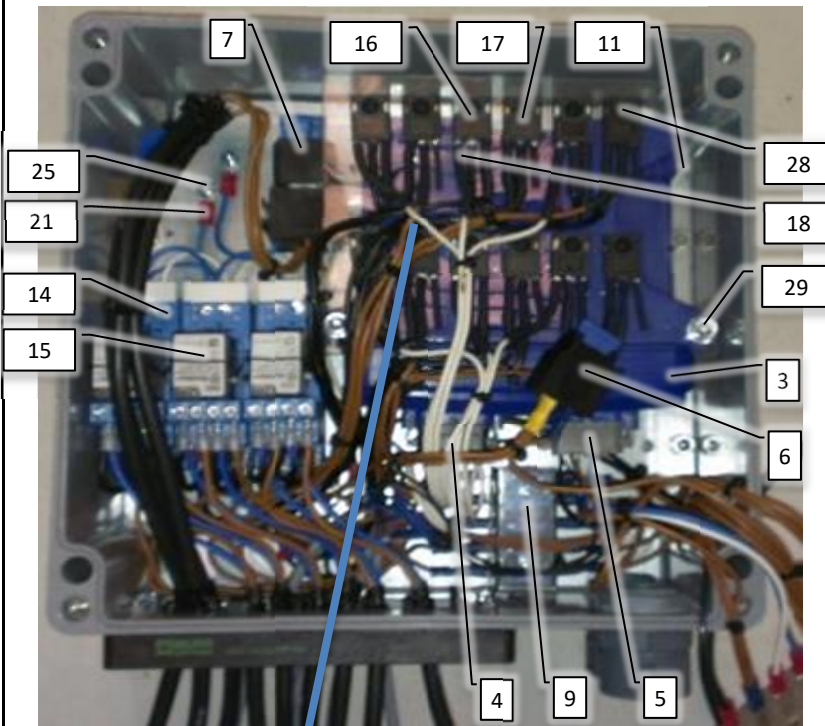

1

3

7

5

4

Pos	Psc	Number	Name	Price	Note
1	1	90510047	Oliemotor OMP 025 cc Ø25		
2	1	90510043	Hy brystnippel 3/8'x1/2' BSP		
	1	90510057	Bonded seal hydr.1/2' BSP		
	1	90515078	Hy slange 3/8' væskep 2100 AB		
3	1	90510421	Flange f/SAE-A m/Ø25 f/AR813 pos. 56		
	2	90210031	Bolt M10x50 FZB 8.8 ubryst		
	2	90210055	Møtrik M10 FZB låse		
	4	90214407	Skive M10 FZB Facet		
4	1	90320357	Væskepumpe 3 cyl. AR 813		
5	1	90310067	Afdækning f. spline aksel AR		
6	1	90320433	Slangest. G3/4'x20mm 90G ARAG		
	1	90320429	Omløber G3/4' ARAG		
	2	90325024	O-ring G3/4' Arag		
	3	90340004	Slange 19 mm - tryk		
	2	90210098	Spændebånd 16-27/12 C7 W3		
7	1	90320335	Slangest. G1'x25mm 90G ARAG		
	1	90320518	Omløber G1' ARAG		
	2	90325013	O-ring G1' Arag		
	1,5	90340044	Slange 25 mm sug		
	2	90210089	Spændebånd 25-40/12 C7 W3		