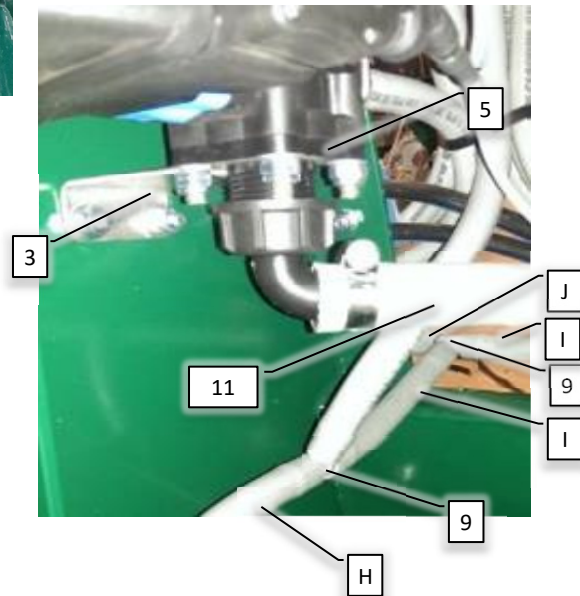

Pos	Psc	Number	Name	Price	Note
1	1	90400290	Sektionsventil Canbus 10mm ARAG 2016->		
	1	90320145	O-ring Arag sek. ventil 39,2x2,6 Viton		
2	1	90320395	Stavbolte ARAG (7) L=430mm		
	1	90214406	Skive M8 FZB Facet		
	1	90210054	Møtrik M8 FZB låse		
3	1	90320459	Beslag for væskeventil (Arag)		
	2	90210012	Bolt M8x25 FZB 8.8 ubrust		
	2	90214416	Skive M8 A4 plan		
	2	90210261	Møtrik M8 A2 Top		
4	1	90320396	Endedæksel lukket ARAG hun		
	1	90320145	O-ring Arag sek. ventil 39,2x2,6 Viton		
5	1	90320399	Endedæksel 1' han ARAG		
6	1	90320434	Slangest. G1'x20mm 90G ARAG		
	1	90320518	Omløber G1' ARAG		
	2	90325013	O-ring G1' Arag		
9	2	90329520	T-stykke FMM 1/4"x10mmx10mm ARAG		
A	3,5	90340019	Slange 10 mm - tryk		
B	3,5	90340019	Slange 10 mm - tryk		
C	3,5	90340019	Slange 10 mm - tryk		
D	0,5	90340019	Slange 10 mm - tryk		
E	1,3	90340019	Slange 10 mm - tryk		
F	1,3	90340019	Slange 10 mm - tryk		
G	1,3	90340019	Slange 10 mm - tryk		
	14	90210088	Spændebånd 12-22/9 C7 W3		
H	0,4	90340019	Slange 10 mm - tryk		
I	0,15	90340019	Slange 10 mm - tryk		
J	0,9	90340019	Slange 10 mm - tryk		
K	3,5	90340019	Slange 10 mm - tryk		
11	3,8	90340004	Slange 19 mm - tryk		
	2	90210098	Spændebånd 16-27/12 C7 W3		
12	1	20200405	Kabel Slave<->Canbus 7-sek AB 2016-->		
13	1	90320145	O-ring Arag sek. ventil 39,2x2,6 Viton		
15	1	90320422	Slangest. 10mm f/ARAG sektionventil		
16	1	90400164	O-ring Arag sek.ventil kobl 2,62x22,22