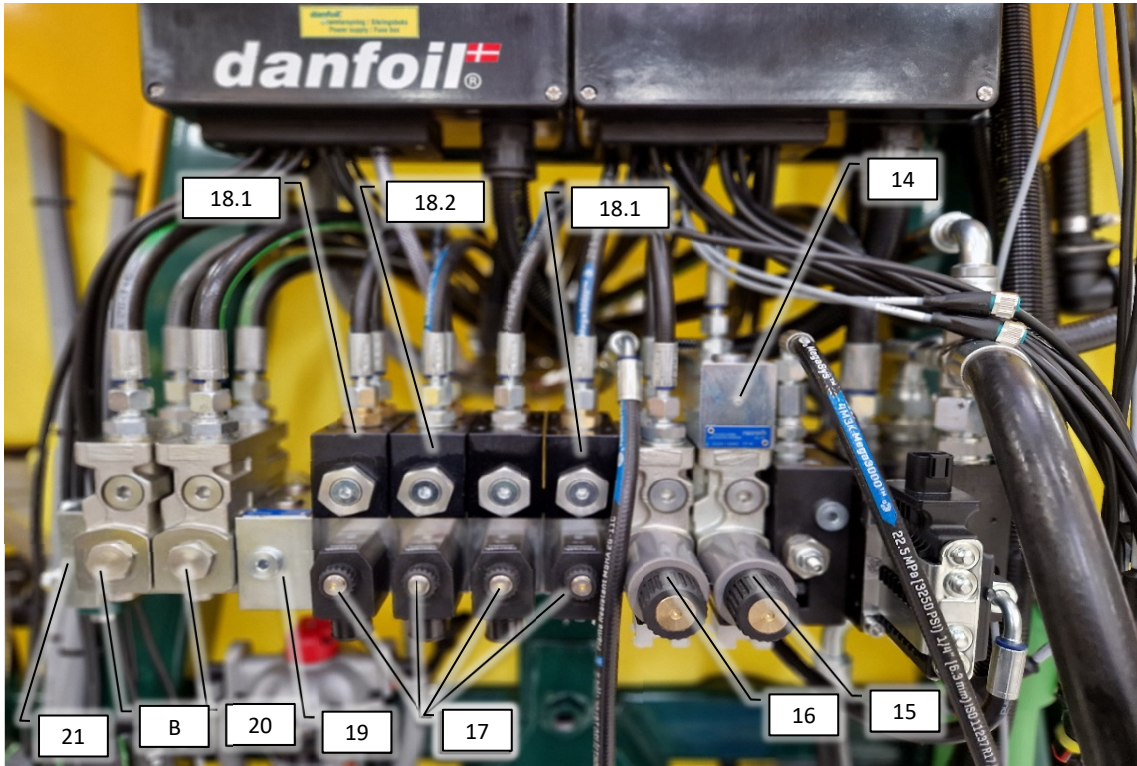

Pos	Psc	Number	Name	Price	Note
1	1	90510051	Mahle filter PI3608+PI1108		
	2	90510045	Hy brystnippel 5/8' x 3/4' BSP		
	2	90510058	Bonded seal hydr. 3/4' BSP		
	1	90510148	Hy filterelement tryk (Mahle)		
	3	90210016	Bolt M8x40 FZB 8.8 bryst		
	3	90214406	Skive M8 FZB Facet		
A	15	90510400	Olie Total Dynatrans MPV		
	2	90515083	Hy slange 5/8' filter 400 AB		
	3	90515084	Hy slange 5/8' pumpe 1400 AB		
	1	90510304	Hy lynkobling NV12GASF Female		
	1	90510045	Hy brystnippel 5/8' x 3/4' BSP		
	1	90510058	Bonded seal hydr. 3/4' BSP		
	4	90510045	Hy brystnippel 5/8' x 3/4' BSP		
	1	90510058	Bonded seal hydr. 3/4' BSP		
	5	90510230	Hy brystnippel 3/4' x 3/4' M/M BSP		
	1	90510174	Hy T 3/4' M/M/F BSP		
	1	90510058	Bonded seal hydr. 3/4' BSP		
	6	90515085	Hy slange 3/4'tank 1400 AB		
	1	90510058	Bonded seal hydr. 3/4' BSP		
	1	90510230	Hy brystnippel 3/4' x 3/4' M/M BSP		
	1	90510312	Hy lynkobling ANV34GASF Female		
	7	90510040	Hy brystnippel 1/4' x 1/4' BSP		
	1	90510055	Bonded seal hydr.1/4' BSP		
	8	90510035	Hy brystnippel 1/2' x 1/2'		
	1	90510057	Bonded seal hydr.1/2' BSP		
	9	20301029	PVG 1		
	1	90515204	Hy prop 1/2' m. pakn. BSP		
	10	90515171	Hy slange track-control 570mm		
	1	90510614	Hy Brystnippel 1,0mmx1/4" til PVG		
	1	90510055	Bonded seal hydr.1/4' BSP		
	1	90510399	Hy kontraventil LS 2017->		
	11	90510170	Hy Tee 1/4 M/M/F BSP		
	1	90510040	Hy brystnippel 1/4' x 1/4' BSP		
	1	90510055	Bonded seal hydr.1/4' BSP		
	12	90515077	Hy slange AB CCII 1/4' LS 1600mm		
	1	90510041	Hy brystnippel 1/4' x 3/8' BSP		
	1	90510056	Bonded seal hydr. 3/8' BSP		
	1	90510311	Hy lynkobling ANV38GASM Male		
	13	90510678	PVG32-CDV ADAPTER		
	14	90510388	Sænke bremse Lift-Individuel LS 2017->		
	1	90400248	Hy Pakn.sæt teflon f. sænke-bremseventil		
	4	90210401	Bolt M5x60 FZB 8.8 bryst indiv-6kt		
	1	90510041	Hy brystnippel 1/4' x 3/8' BSP		
	1	90510056	Bonded seal hydr. 3/8' BSP		
	1	90510522	Hy prop 3/8' m. pakn. BSP		
	15	90510385	Retningsventil Lift-Individuel LS 2017->		
	16	90510386	Retningsventil Tilt LS 2017->		
	2	90510233	Hy brystnippel 1/4x1/2 BSP		
	2	90510057	Bonded seal hydr.1/2' BSP		
17-18	1	20220155	Retningsventil AB 2022->		
	19	90510401	Trykkompensator LS element 2018->		
	20	90510403	Retningsventil Væskepumpe LS 2018->pum		
	2	90510043	Hy brystnippel 3/8'x1/2' BSP		
	2	90510057	Bonded seal hydr.1/2' BSP		
B	1	90510403	Retningsventil Væskepumpe LS 2018->pum		
	21	90510426	Endeplade hy blok 2023->		
	3	90210308	Gevindstang M8 st. 10.9 - sort		
	3	90214406	Skive M8 FZB Facet		
	6	90210399	Møtrik M8 FZB