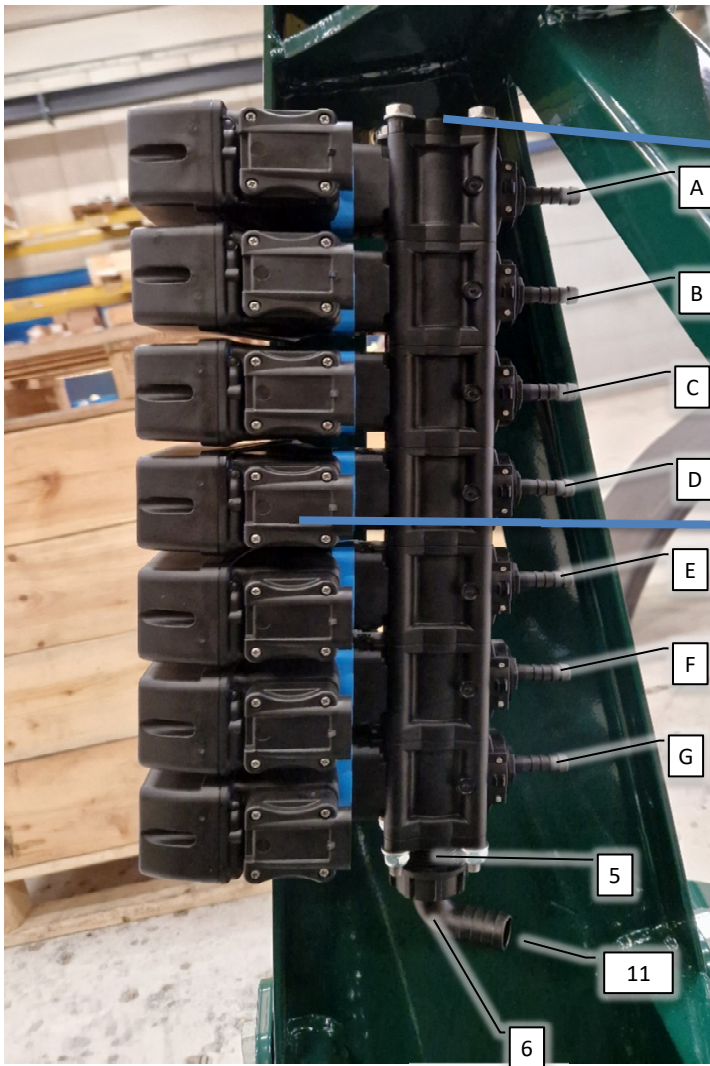

Pos	Psc	Number	Name	Price	Note
1	1	90400290	Sektionsventil Canbus 10mm ARAG 2016->		
	1	90320145	O-ring Arag sek. ventil 39,2x2,6 Viton		
2	1	90320395	Stavbolte ARAG (7) L=430mm		
	1	90214406	Skive M8 FZB Facet		
	1	90210054	Møtrik M8 FZB låse		
3	1	90320459	Beslag for væskeventil (Arag)		
	2	90210012	Bolt M8x25 FZB 8.8 ubrust		
	2	90214416	Skive M8 A4 plan		
	2	90210261	Møtrik M8 A2 Top		
4	1	90320396	Endedæksel lukket ARAG hun		
	1	90320145	O-ring Arag sek. ventil 39,2x2,6 Viton		
5	1	90320399	Endedæksel 1' han ARAG		
6	1	90320434	Slangest. G1'x20mm 90G ARAG		
	1	90320518	Omløber G1' ARAG		
	2	90325013	O-ring G1' Arag		
9	2	90329520	T-stykke FMM 1/4"x10mmx10mm ARAG		
A	3,5	90340019	Slange 10 mm - tryk		
B	3,5	90340019	Slange 10 mm - tryk		
C	3,5	90340019	Slange 10 mm - tryk		
D	0,5	90340019	Slange 10 mm - tryk		
E	1,3	90340019	Slange 10 mm - tryk		
F	1,3	90340019	Slange 10 mm - tryk		
G	1,3	90340019	Slange 10 mm - tryk		
	14	90210088	Spændebånd 12-22/9 C7 W3		
H	0,4	90340019	Slange 10 mm - tryk		
I	0,15	90340019	Slange 10 mm - tryk		
J	0,9	90340019	Slange 10 mm - tryk		
K	3,5	90340019	Slange 10 mm - tryk		
11	3,8	90340004	Slange 19 mm - tryk		
	2	90210098	Spændebånd 16-27/12 C7 W3		
12	1	20200405	Kabel Slave<->Canbus 7-sek AB 2016-->		
13	1	90320145	O-ring Arag sek. ventil 39,2x2,6 Viton		
15	1	90320422	Slangest. 10mm f/ARAG sektionventil		
16	1	90400164	O-ring Arag sek.ventil kobl 2,62x22,22