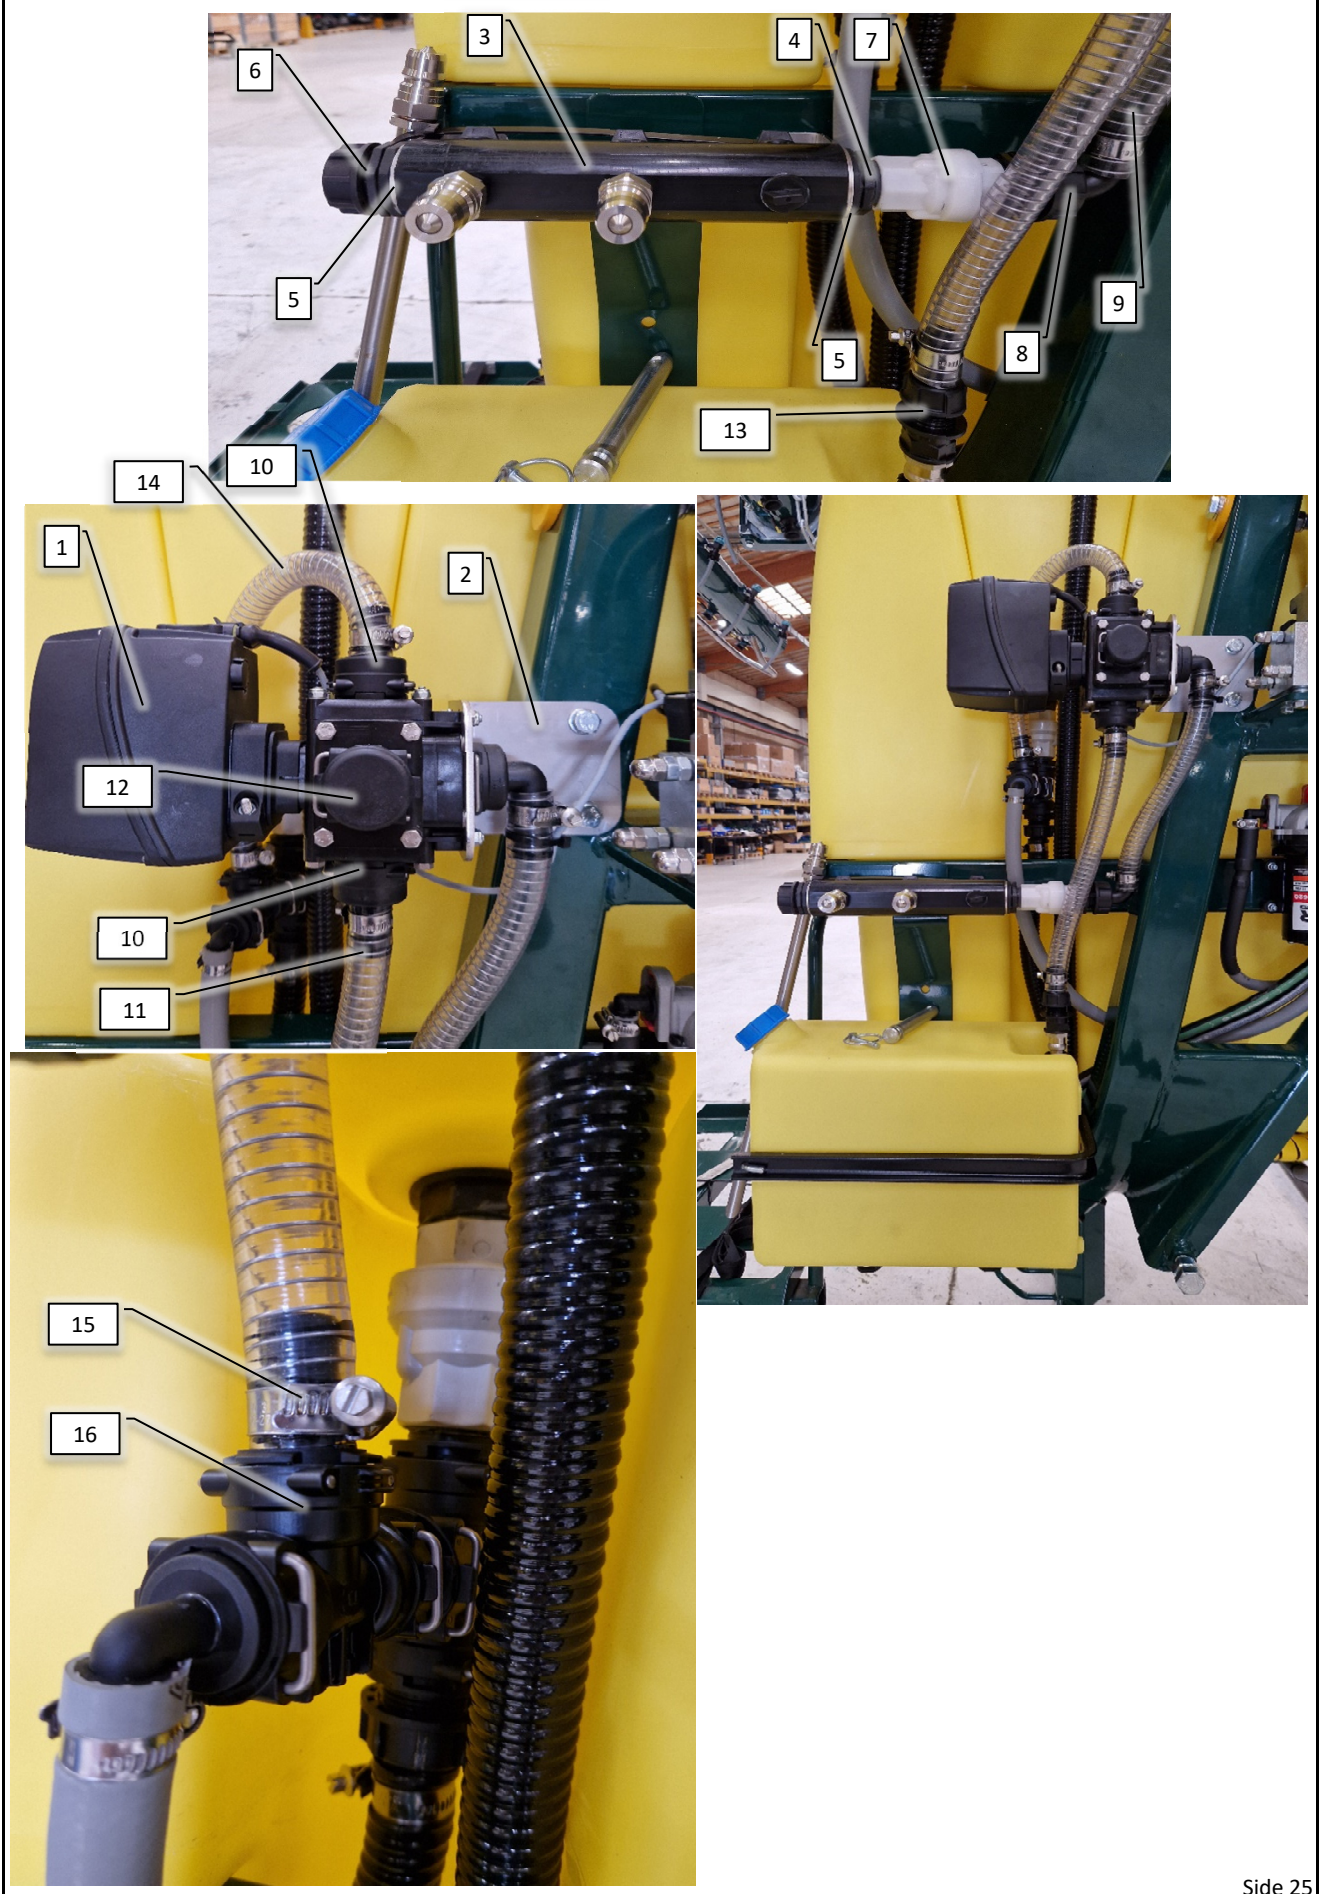

Pos	Psc	Number	Name	Price	Note
1	1	90400292	Motorventil canbus 5 way T4M 2015-7->		
2	1	90330320	Beslag CAN ventil		
3	1	90320710	Rørstuds f. kalibr.manifold		
	6	90320081	Prop G1/2' udv. ARAG		
4	1	90321221	Brystnippel G1'M T4F		
	1	90321214	Bøjle T4 ARAG		
5	1	90330657	Vinkelbeslag f. manifold		
6	1	90325061	Brystnippel G1" ARAG		
	1	90320024	Prop G1' ARAG		
7	1	90320034	Kontraventil rent vand 3/4'		
8	1	90320434	Slangest. G1'x20mm 90G ARAG		
	1	90320518	Omløber G1' ARAG		
	2	90325013	O-ring G1' Arag		
9	0,5	90340049	Slange 20 mm Iberflex m. stålspiral		
	2	90210098	Spændebånd 16-27/12 C7 W3		
10	1	90320954	Slangest. T4F x 20mm 90° Arag		
	1	90321214	Bøjle T4 ARAG		
11	0,5	90340049	Slange 20 mm Iberflex m. stålspiral		
	2	90210098	Spændebånd 16-27/12 C7 W3		
12	1	90320952	Prop T4F Arag		
	1	90321214	Bøjle T4 ARAG		
13	1	20204140	Sugespyd for kemidunke inj.		
	1	90320431	Slangest. G3/4'x20mm ARAG		
	1	90320429	Omløber G3/4' ARAG		
	2	90325024	O-ring G3/4' Arag		
	1	90320322	Brystnippel G3/4' ARAG		
	1	90320483	Nippelreduktion G3/4'xG1/2' ARAG		
14	0,4	90340049	Slange 20 mm Iberflex m. stålspiral		
	2	90210098	Spændebånd 16-27/12 C7 W3		
15	1	90320554	Slangest. T3M x 20mm Lige Arag		
	1	90329515	O-ring til T3 koblingsystem ARAG		
16	1	90320946	T-stykke T3 F-F-F Arag		
	3	90321213	Bøjle T3 ARAG