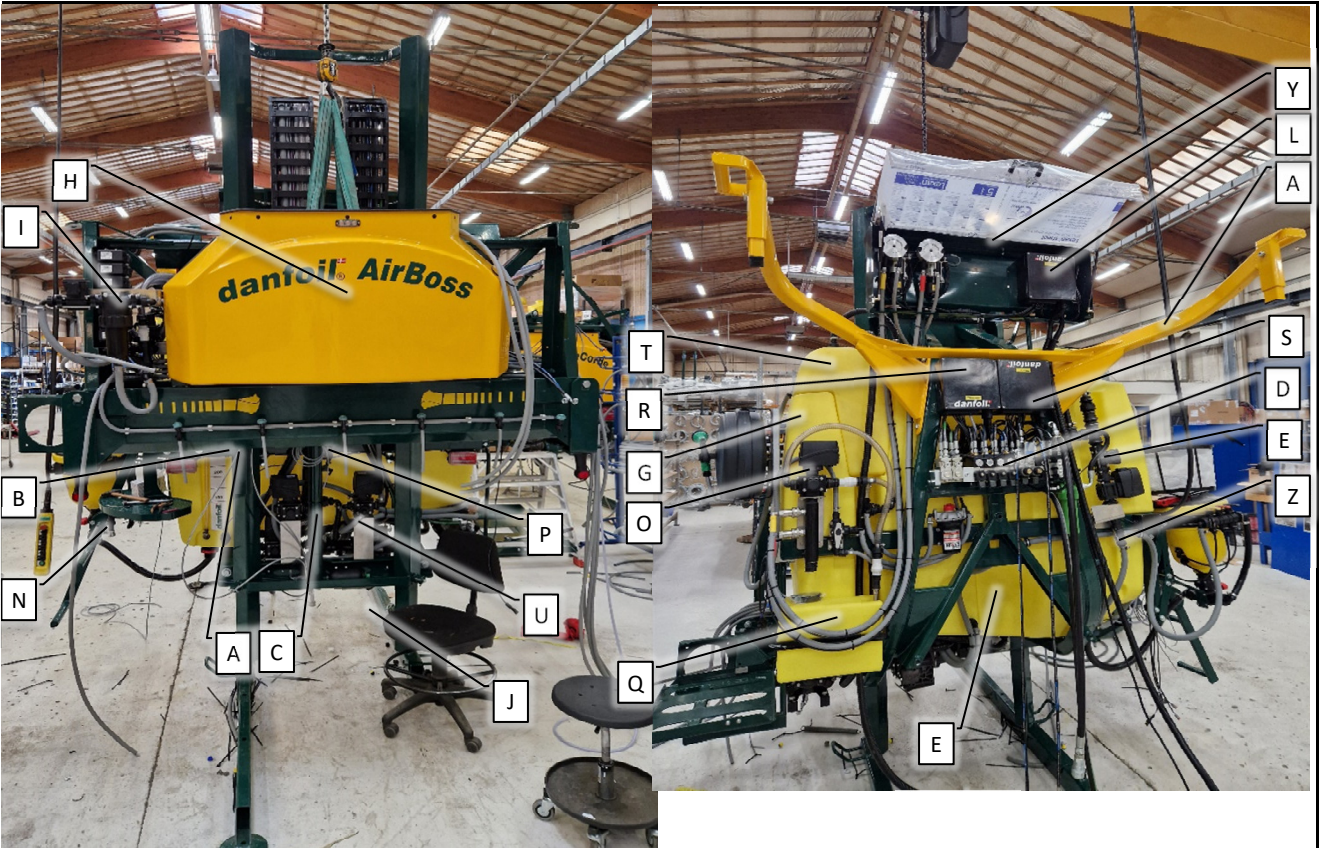

SPARE PARTS

AirBoss 2022 - Injektion

Danfoil  [®]

Side 1

Psc	Pos	Psc	Number	Name	Price	Note
				Forside AB 20 Forside AB 2022 Inj.		1
			20220305	Basis Inj. AirBoss 2022->		2
			20221013	Hovedramme komplet AB 2022->		3
			20200105	Trykknop monteret i kasse 2017->		4
			20200124	Slæde AB 2017->		5
			20200038	Mont. Bomløft-cylinder AB 2013->		6
			20220115	Hydraulikkomponenter AB 2022->		7
			20220155	Retningsventil AB 2022->		8
			20220121	Hydraulikkomponenter AB inj 2022->		9
			20221073	Tank 1000L AB 2022->		10
			20221075	Elektronisk tankmåler 2022->		11
			20221067	Håndvasktank 16L AB klargjort 2022->		12
			20220045	Luftfordeler AB 2022->		13
			20200180	Mellemleds sæt		14
			20200190	Blæsekasse kpl. CC/AB/AH/AF1		15
			20222027	Luftfordeler væskesystem AB 2022->		16
			20221001	Væskesystem Bagende AB inj 2022->		17
			20201000	Sek.-ventiler 7 Can. AB 2016->		18
			20220142	Motorventil AB inj 2022->		19
			20220141	Væskemodul AB inj 2022->		20
			20220040	Væskepumpemodul Inj. AB 2022->		21
			30304020	Styrekasse injection 2016->		22
			20200042	Mærkater basis inj.AB		23
			20200120	Trinbræt AB 2013->		24
			20220130	Rensesystem AB 2022->		25
			20200140	Manifold injektion AB		26
			20200170	Sæbetank 15l AirBoss		27
			30304000	Styrekasse master 2016->		28
			30304010	Styrekasse slave 2016->		29
			20221070	Rentvandstank Std. 100L AB 2022->		30
			20201080	Styreventiler væske can. std. AB 2016->		31
			20221083	Styreventiler væske can. inj. AB 2022->		32
			20201022	Tilkoblingsstik til sprøjte		33
			20201010	Dele til mont. førehus AB-CC 2016->		34
			20221082	Påfyldningsslange AB 2022->		35