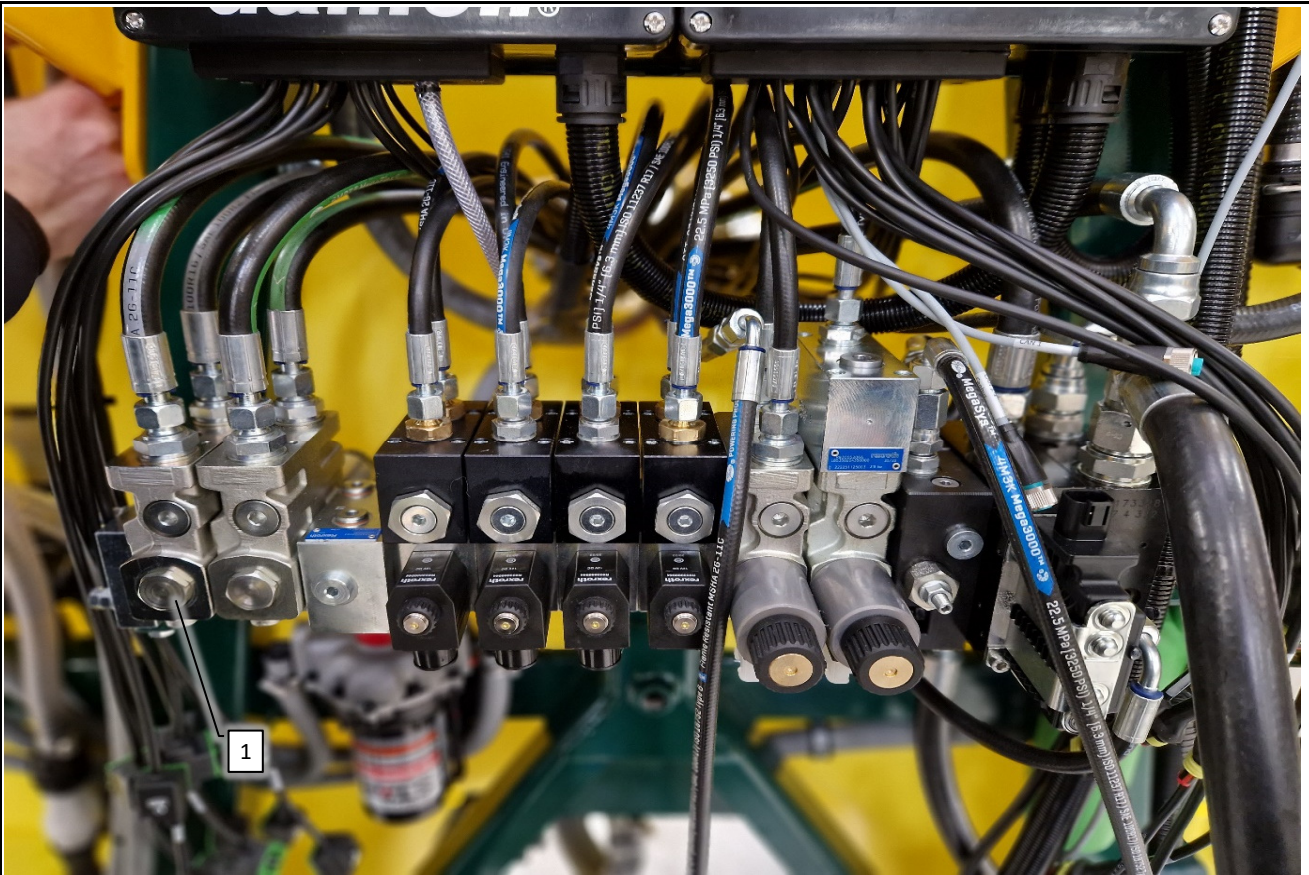

Pos	Psc	Number	Name	Price	Note
4	17	1	90510387	Retningsventil Bomfold LS 2017->		
	18	1	90510125	Kontraventil Bomfold LS 2017->		
		4	90210401	Bolt M5x60 FZB 8.8 bryst indv-6kt		
	18.1	2	90515076	Hy slange AB CCII 1/4'bom 4700mm		
		2	90510060	Hy brystnippel 0,5 mm drøvle		
		2	90510056	Bonded seal hydr. 3/8' BSP		
	18.2	2	90515076	Hy slange AB CCII 1/4'bom 4700mm		
		2	90510056	Bonded seal hydr. 3/8' BSP		
	18.3	1	90510061	Hy brystnippel 0,6 mm drøvle		
	18.4	1	90510041	Hy brystnippel 1/4' x 3/8' BSP