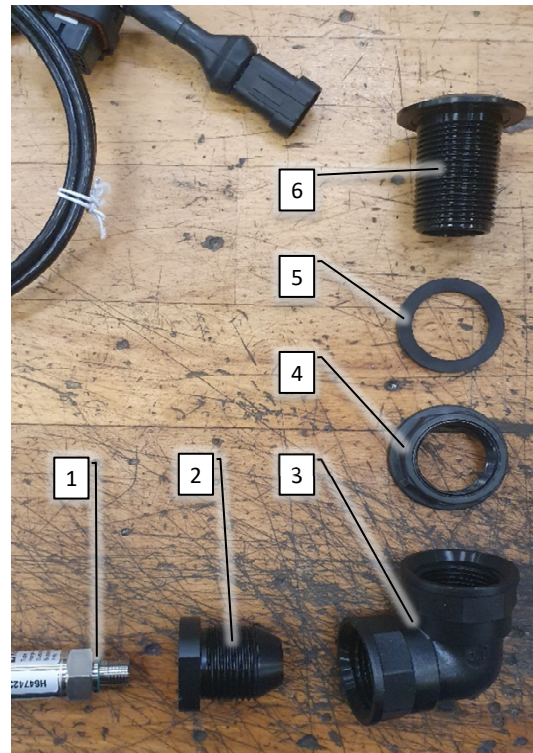

Pos	Psc	Number	Name	Price	Note
1	1	90403715	Tank sensor 4-20mA		
2	1	90330779	Adapter f elektronisk tankmåler		
3	1	90320454	Vinkel G1 90G F-F ARAG		
4	1	90320026	Bægmøtrik G1' ARAG		
5	1	90320027	Pakning G1' tankg. ARAG		
6	1	90320088	Tankgennemføring G1' ARAG