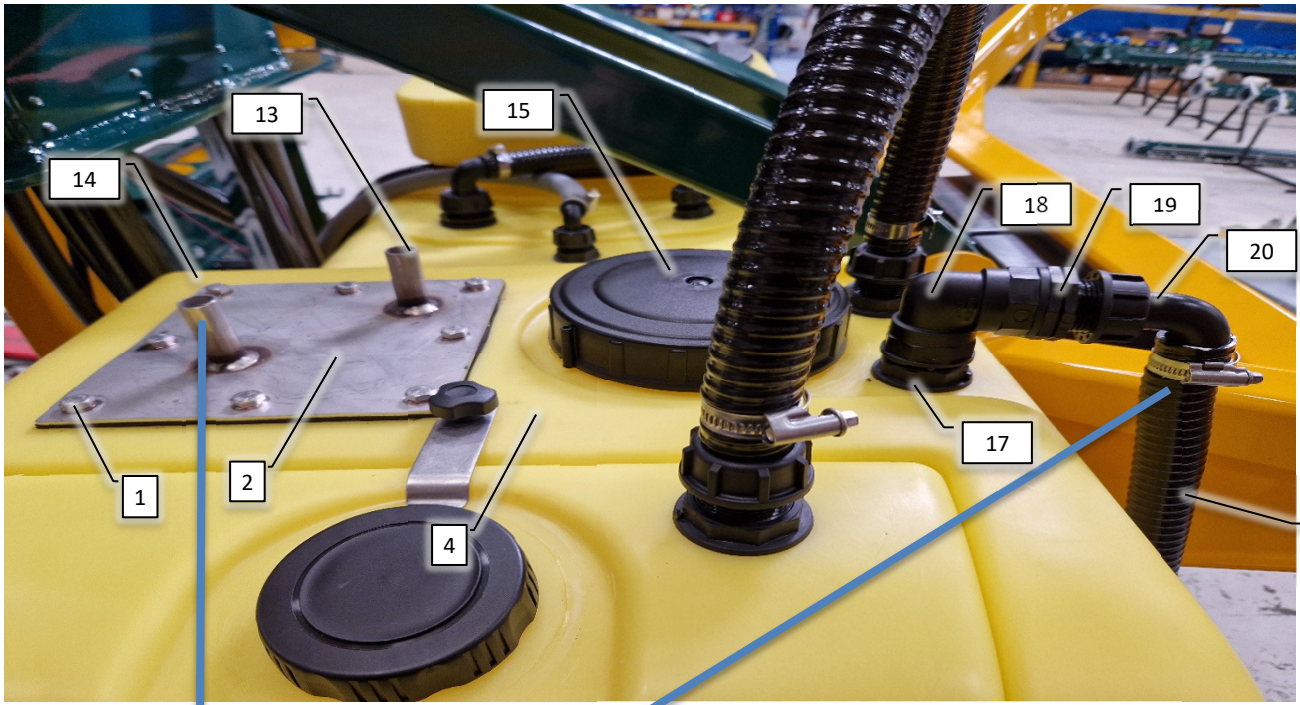

Pos	Psc	Number	Name	Price	Note
1	1	90214420	Bolt M8x30 A2 Ubryst		
	1	90214414	Skive M8 8,4x24x2 A2 Skærm		
	1	90214502	Møtrik M8 A2 Låse		
	2	90510516	Kobberring Ø8x14x1		
2	1	90330097	Oliekølerspiral f vandtank EAB		
	2	90330633	Vinkel f. kølespiral AB		
	1	90320607	Pakning f. Kølespiral AB		
3	1	90320088	Tankgennemføring G1' ARAG		
	1	90320027	Pakning G1' tankg. ARAG		
	1	90320026	Bægmøtrik G1' ARAG		
4	1	90320366	Rentvandstank 100l EAB		
5	1	90320400	Kontraventil rent vand 1'		
6	1	90320915	Brystnippel G1'M T4M		
	1	90329509	O-ring til T4 koblingsystem ARAG		
7	1	90329506	T-stykke T4 F-F-F Arag		
16	3	90321214	Bøjle T4 ARAG		
8	1	90320934	Slangest. T4M x 30mm Lige		
	1	90329509	O-ring til T4 koblingsystem ARAG		
9	1	90329507	Brystnippel T4M		
	2	90329509	O-ring til T4 koblingsystem ARAG		
10	1	90320944	Muffe T4F - T3F Arag		
	1	90321214	Bøjle T4 ARAG		
	1	90321213	Bøjle T3 ARAG		
11	1	90320962	Slangest. T3M x 13mm 90° Arag		
	1	90329515	O-ring til T3 koblingsystem ARAG		
12	1	90517600	Hy Vinkelsamler Ø18L udv x Ø18L udv		
	1	90517601	Dobbelt skærering Ø18L		
	1	90517602	Hy omløber Ø18L M26x1.5		
13	1	90515080	Hy slange 1/2'blæser 3250 AB		
14	1	90515214	Hy slange 5/8' retur 1900 AB 2020->		
15	1	90320362	Låg stor for rentvandstank CC&AB		
	1	90320498	Pakning låg stor for rentvand (90320362)		
16	2	90340044	Slange 25 mm sug		
	2	90210089	Spændebånd 25-40/12 C7 W3		
17	1	90320088	Tankgennemføring G1' ARAG		
	1	90320027	Pakning G1' tankg. ARAG		
18	1	90320454	Vinkel G1 90G F-F ARAG		
19	1	90325061	Brystnippel G1' ARAG		
20	1	90320335	Slangest. G1'x25mm 90G ARAG		
	2	90325013	O-ring G1' Arag		
	1	90320518	Omløber G1' ARAG		
21	1,5	90340003	Slange 13,0 mm - tryk		
	2	90210088	Spændebånd 12-22/9 C7 W3		
22	3	90340066	Slange 30 mm sug		
	2	90210089	Spændebånd 25-40/12 C7 W3