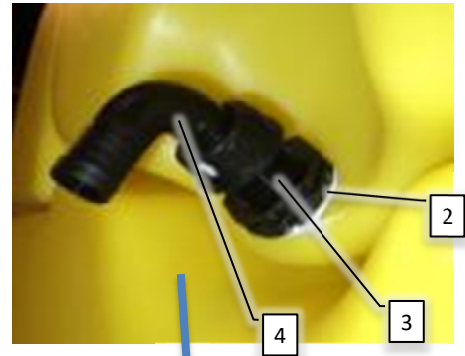

Pos	Psc	Number	Name	Price	Note
1	1	90320367	Håndvasktank 16 l EAB		
2	1	90320344	Bagmøtrik G3/4' ARAG		
		90325068	Pakning G3/4' tankgf Arag		
3	1	90325101	Brystnippel G3/4' lang ARAG		
4	1	90320386	Slangest. G3/4'x13mm 90G ARAG		
		90320429	Omløber G3/4' ARAG		
		2 90325024	O-ring G3/4' Arag		
5	1	90320042	Kuglehane 3/4', rent vand		
6	1	90320322	Brystnippel G3/4' ARAG		
7	1	90320037	Lynkobling hun Nito 3/4'		
8	1	90320708	Rørholder 20 mm enkelt		
		1 90210330	Bolt M6x12 FZB 8.8 ubrust		
9	1	90320088	Tankgennemføring G1' ARAG		
		1 90320027	Pakning G1' tankg. ARAG		
		1 90320026	Bagmøtrik G1' ARAG		
10	1	90325012	Slangest. G1'x25mm ARAG		
		1 90320518	Omløber G1' ARAG		
		2 90325013	O-ring G1' Arag		
11	0,5	90340044	Slange 25 mm sug		
		2 90210089	Spændebånd 25-40/12 C7 W3		
12	3	90340003	Slange 13,0 mm - tryk		
		2 90210098	Spændebånd 16-27/12 C7 W3		
13	1	90320038	Lynkobling han Nito 3/4'		
14	1	90320361	Låg lille for renavdtank CC&AB