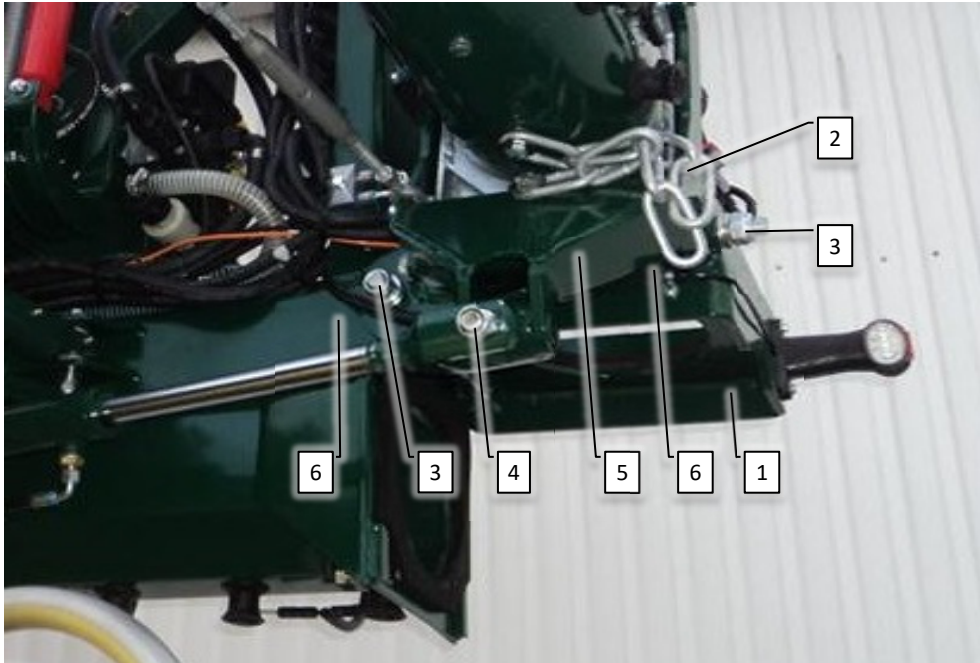

Pos	Psc	Number	Name	Price	Note
1	4	90804245	Pakning bomrør Ø200x250x250x15		
	1	90330425	Mellemlid H for AB		
	1	90330426	Mellemlid V for AB		
	2	90407526	Slingrelygte klp. AirBoss		
	2	90330782	Plade for slingrelygte AB		
	8	90210128	Bolt M6x16 FZB 8.8 ubrust		
	8	90214405	Skive M6 FZB Facet		
	4	90215031	Clamps 7 mm 7/16		
2	2	90210314	Kæde 8 led 10mm		
	2	90210017	Bolt M12x30 FZB 8.8 ubrust		
	2	90214408	Skive M12 FZB Facet		
	2	90210056	Møtrik M12 FZB låse		
3	2	90210189	Bolt M20x340 FZB 8.8 AB/CC inderled		
	2	90210069	Møtrik M20 FZB låse		
	2	90210077	Skive M20 FZB Facet		
4	2	90210045	Bolt M20x120 FZB 8.8 bryst		
	2	90210069	Møtrik M20 FZB låse		
	4	90210077	Skive M20 FZB Facet		
5	2	90330427	Inderled for AB		
6	2	90215036	Clamps 8 mm 8/15