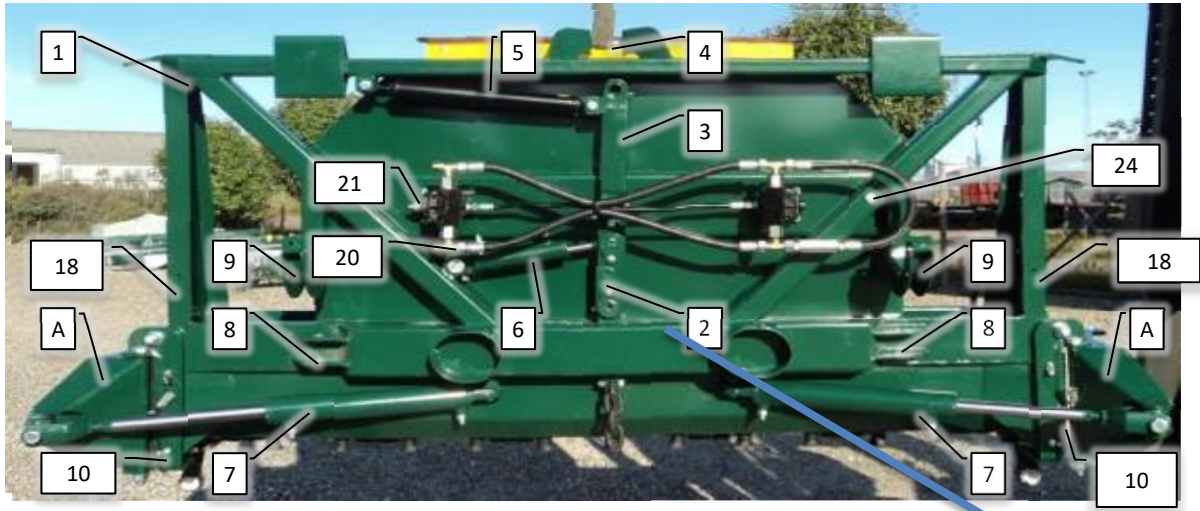

Pos	Psc	Number	Name	Price	Note
1	1	90330434	Luftfordeler AB		
	5	90210129	Smørenippel M6x1 mm selvsk. lige/h1		
2	1	90330478	Justerled til AB luftfordeler		
	1	90330479	Nagle for justerled AB Ø20 x 44		
	2	90330480	Nagle for justerled AB Ø25 x 48		
	3	90214406	Skive M8 FZB Facet		
	3	90210011	Bolt M8x20 FZB 8.8 ubrust		
	2	90210129	Smørenippel M6x1 mm selvsk. lige/h1		
3	1	90330436	Løfteled for AB		
	2	90210129	Smørenippel M6x1 mm selvsk. lige/h1		
4	1	90210283	Expanderbolt kpl. Ø25x124		
	2	90330558	Bøsning Ø33,7x2x24mm AISI 304 rør		
5	1	90214402	Gasstøddæmper vandret CC-AB		
	2	90210042	Bolt M12x70 FZB 8.8 ubrust		
	2	90210056	Møtrik M12 FZB låse		
	4	90214408	Skive M12 FZB Facet		
6	1	90510063	Cylinder tilt AB (40/20)		
	1	90510176	Hy pakn.sæt 40/20 t. cyl.		
	2	90510041	Hy brystnippel 1/4' x 3/8' BSP		
	2	90510056	Bonded seal hydr. 3/8' BSP		
	1	90210022	Bolt M20x70 FZB 8.8 ubrust		
	2	90210077	Skive M20 FZB Facet		
	1	90210069	Møtrik M20 FZB låse		
	2	90515071	Hy slange 1/4' Tilt 4000 AB		
	2	90210129	Smørenippel M6x1 mm selvsk. lige/h1		
7	1	90510062	Cylinder inderbom AB		
	1	90510026	Hy pakn.sæt 50/30 Inderb AB/CC trækstyr		
	1	90210034	Bolt M10x30 FZB 8.8 ubrust		
	1	90210332	Skive M10 FZV 10,5x30x2,5		
	2	90515076	Hy slange AB CCII 1/4'bom 4700mm		
	2	90515170	Hy slange 1/4" bomslange AB inder 800		
	1	90510041	Hy brystnippel 1/4' x 3/8' BSP		
	1	90510060	Hy brystnippel 0,5 mm drøvle		
	2	90510056	Bonded seal hydr. 3/8' BSP		
	1	90210129	Smørenippel M6x1 mm selvsk. lige/h1		
8	1	90210282	Expanderbolt kpl. Ø25x114		
	2	90330559	Bøsning Ø33,7x2x14mm AISI 304 rør		
9	1	90210199	Øjebolt M10 FZB		
	1	90210055	Møtrik M10 FZB låse		
10	1	90407601	Induktiv Sensor M12 6mm AB Bomlås		
	1	90403702	Hjulføler ledning 10m induktiv		
	3	90405148	AMP SuperSeal 1,5 M stben 0,35-0,50mm²		
	3	90405124	AMP SuperSeal Grøn 1,2-1,6 wire seal		
	1	90405112	AMP SuperSeal 1,5 3W cable support		
	1	90405111	AMP SuperSeal 1,5 3W male house		
D	1	20222026	Potentiometer AB 2022->		
12	1	90900041	Mærkat - eurofoil (gul) AB/CC		
C	1	20222027	Luftfordeler væskesystem AB 2022->		
19	1	90900057	Mærkat - Danfoil (bagende AB)		
20	1	90515081	Hy slange 1/2'blæser 4200 AB		
21	1	90515072	Hy slange 1/4'dræn 4100 AB		
	1	90510041	Hy brystnippel 1/4' x 3/8' BSP		
	1	90510056	Bonded seal hydr. 3/8' BSP		
22	2	90330602	Adaptor-skive f. tårn		
A	1	20200180	Mellemleds sæt		
B	1	20200190	Blæsekasse kpl. CC/AB/AH/AF1