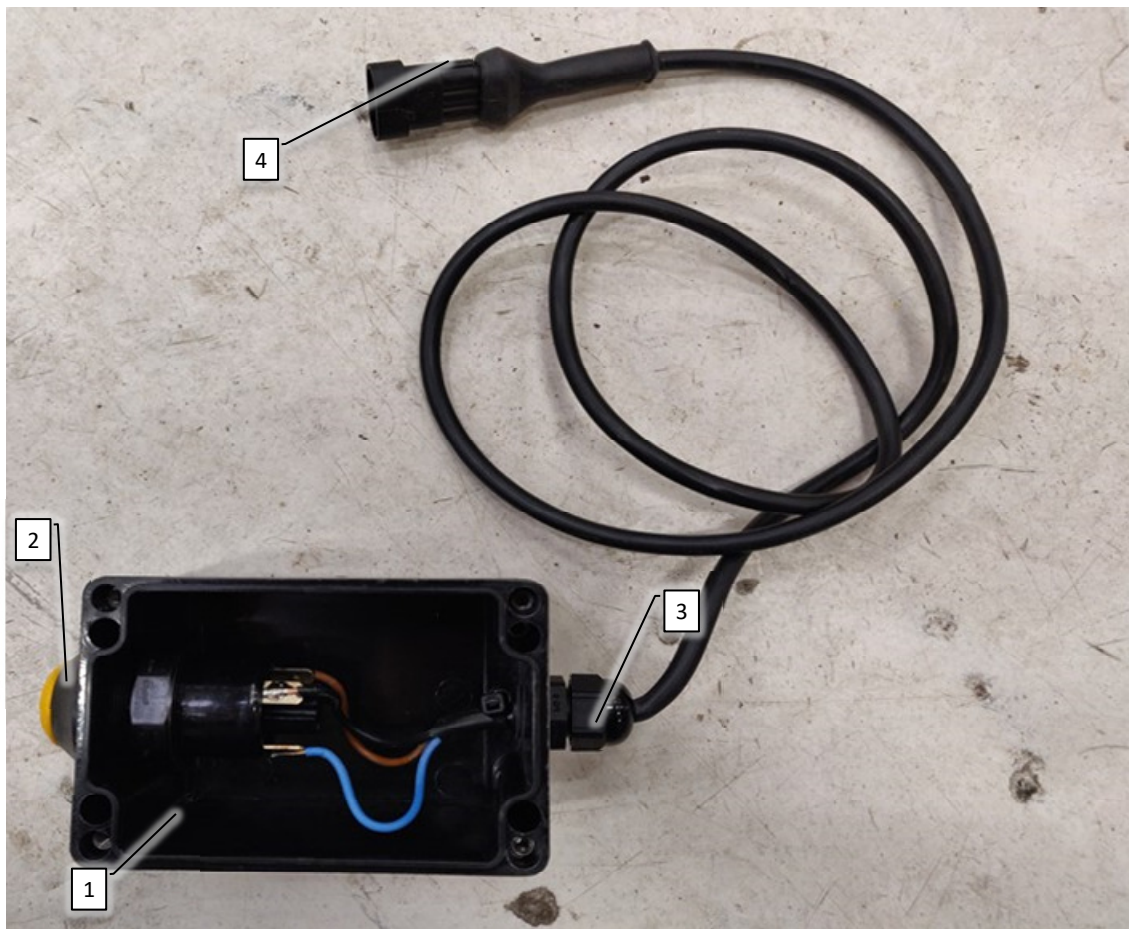

Pos	Psc	Number	Name	Price	Note
1	1	90400129	Monteringskasse til Trykknop 2017->		
2	1	90400227	Trykknop m. lys 2016->		
3	1	90320178	Forskruening PG 9 sort		
4	1,2	90400036	Kabel - 3 x 0,75 mm² sort kappe		
	1	90405112	AMP SuperSeal 1,5 3W cable support		
	1	90405111	AMP SuperSeal 1,5 3W male house		
	3	90405113	AMP SuperSeal Rød 2,5-3,3 wire seal		
	3	90405114	AMP SuperSeal 1,5 male connect 20-16 awg