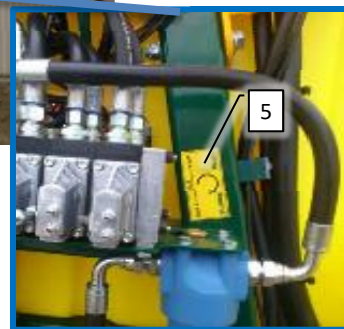

Pos	Psc	Number	Name	Price	Note
1	1	90900169	Mærkat " danfoil PC-Spray Controller"		
2	1	90900161	Mærkat "henstilling af sprøjte"		
3	1	90900162	Mærkat "frakobling af hydraulikslanger"		
4	1	90900180	Mærkat "KEMI" til plade		
5	1	90900171	Mærkat "RPM high-low"		
6	1	90900173	Mærkat "strømforsyning/sikringsbox"		
7	2	90900163	Mærkat "udtrækning af støtteben"		
8	1	90900070	Mærkat - tankskala AB		
9	1	90900174	Mærkat - værnemidler f. værktøjsskab		
10	2	90900081	Mærkat-advarsel-ingen ophold omkr.		
11	2	90900080	Mærkat-advarsel-klemfare		
12	1	90900083	Mærkat-advarsel-læs instruktionsbog		
13	1	90900079	Mærkat-advarsel-farlig kemi i tank		
14	3	90900168	Mærkat "anhugningspunkt"