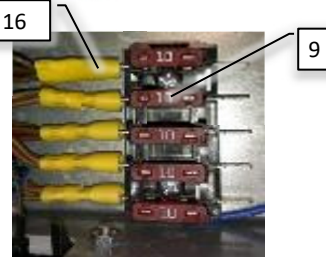

Pos	Psc	Number	Name	Price	Note
1	1	90400089	Monteringskasse, styring sort 2016->		
2	1	90320133	SEM-tilslutning PG16-NW17		
	1	90320134	Møtrik PG16-NW17 Grå		
	1	90401215	Forskruening til Ø25 flexrør M25		
	1	90401216	Møtrik til forskruening M25 grå		
3	1	90405120	Controller MC024120 grå		
	2	90210342	Bolt M6x55 FZB 8.8 indiv-6kt		
	2	90210387	Bolt M6x100 indiv. 6-kFZB 8.8 bryst		
	2	90214405	Skive M6 FZB Facet		
4	1	90405101	Deutsch 12-pole sort B keying		
	12	90405103	Deutsch contact 20 to 24 AWG		
	1	90405104	Deutsch Sealing Plug s20		
	1	90405102	Deutsch 12-pole lås		
5	1	90405100	Deutsch 12-pole grå A keying		
	12	90405103	Deutsch contact 20 to 24 AWG		
	1	90405104	Deutsch Sealing Plug s20		
	1	90405102	Deutsch 12-pole lås		
6	1	90400007	Relæ 5-ben 12V, 20/30amp		
	1	90400263	Multistik f. relæ hun 9-polet		
	4	90400120	U-isoleret spademuffe 1,0-2,5mm²		
7	1	90405210	Relay 12V incl. 15Amp fuse		
	1	90400263	Multistik f. relæ hun 9-polet		
	1	90400107	Sikring blad Led ATO15 amp blå		
	5	90400120	U-isoleret spademuffe 1,0-2,5mm²		
9	1	90405220	Fuse box 10A horizontal legs		
	2	90210372	Bolt M4x25 FZB 4.8 ubryst panhoved		
	5	90400258	Sikring blad Led ATO 10 amp rød		
10	1	90405190	Kabelmembran RST 29-, 2,5-7mm²		
	4	90210074	Møtrik M4 FZB		
	4	90210372	Bolt M4x25 FZB 4.8 ubryst panhoved		
11	1	90400161	Kabel f motorventil 7,5m		
12	1	90400121	Spademuffe connector 6,3x0,8x12		
	5	90400240	Kabelsko U-isoleret 6,3 blå 1-2,6mm²		
A	1	30301000	3 polet 4-20mA sensor ledning		
B	1	30301001	3 polet 0-10V sensor ledning		
C	1	30301002	3 polet PGV ledning		
D	1	30301003	3 polet 0-5V sensor ledning		
E	1	90403704	Kabel canbus 4p 2m Female<->Open		
13	8	90210383	Bolt M4x5 FZB ph. maskinskr.		
14	7	90400448	Kabelsko ring Isol. Ø4mm rød 1,6-4,5mm²		
15	4	90210374	Bolt M6x8 FZB 8.8 ubryst indiv-6kt		
16	5	90400080	Kabelsko helisoleret 6,3 gul 2,6-6,6mm²		
17	4	90400455	Kabelsko ring isol. Ø6mm gul 2,5-6,0mm²		
	1	90400137	Ledning 1x1,5mm² sort		
	1	90400198	Ledning 1x0,75 gul		
	1	90400315	Ledning 1x0,75mm² sort		
	1	90400202	Ledning 1x0,75mm² hvid		
	1	90400003	Ledning 1x0,75mm² blå		
	1	90400201	Ledning 1x0,75mm² brun		
	1	90400208	Ledning 1x1,5mm² brun		
	1	90400318	Kabel 2x1,5mm² (Blå/brun)		
	1	90405302	Canbus Y-coupler M12		
	1	90405310	Kabel canbus 4p 1,0m Male<->Open		
	1	90403703	Hjulføler ledning 3m induktiv		
1	0,1	90900205	Ledningsmærkater DSC		
??	4	90210340	Bolt M6x25 FZB 8.8 indiv-6kt