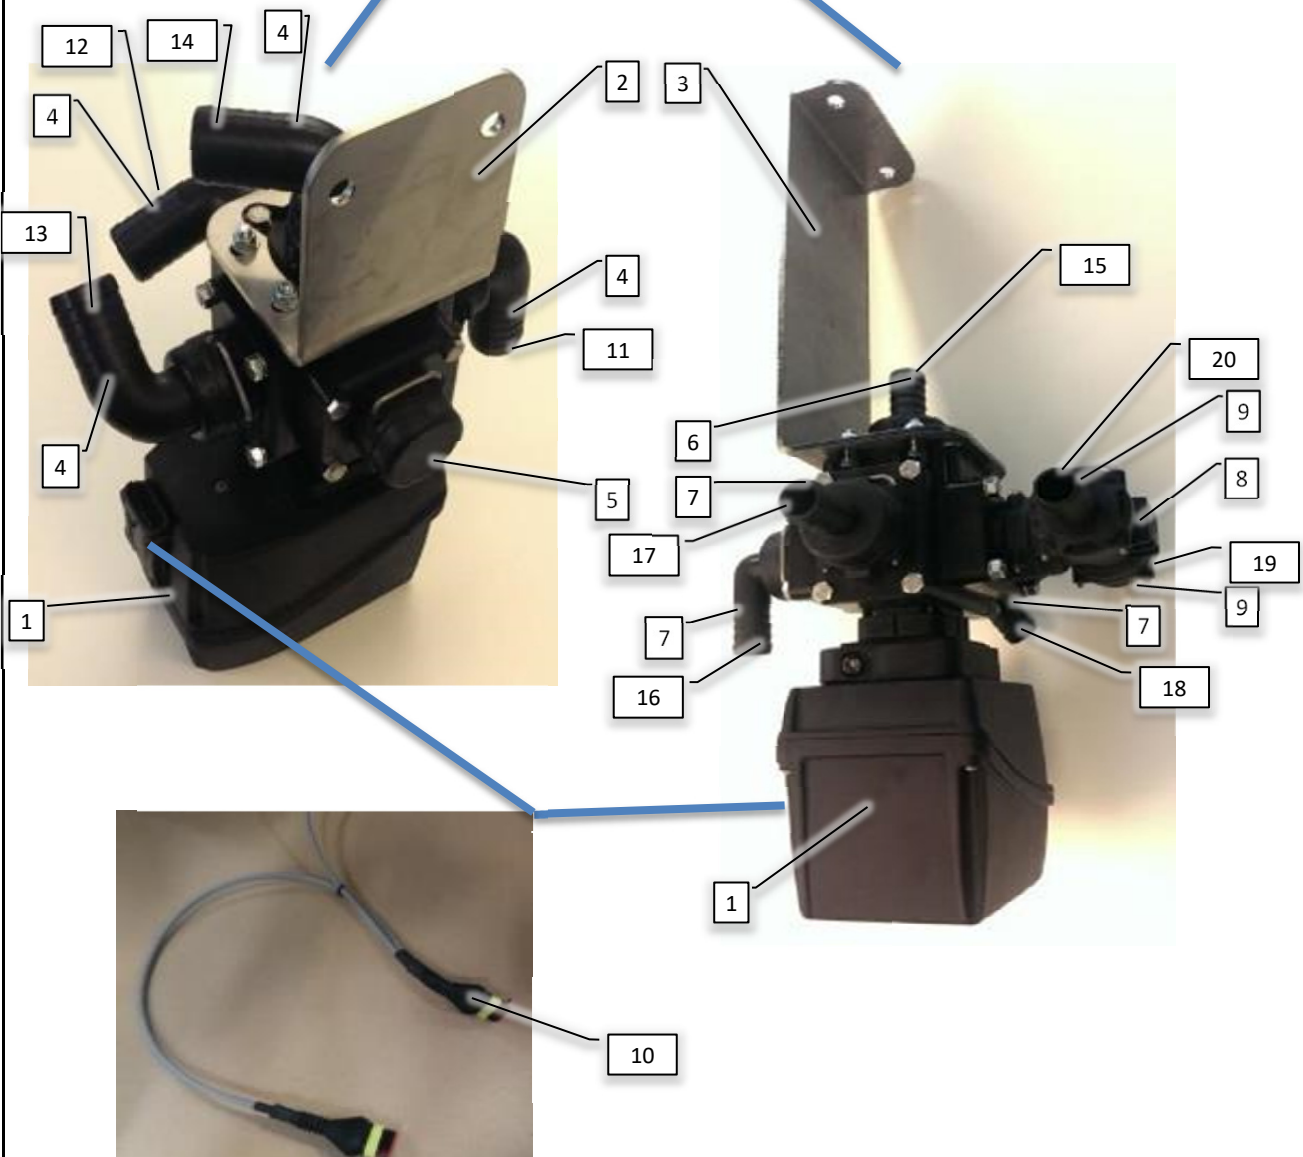

Pos	Psc	Number	Name	Price	Note
1	1	90400292	Motorventil canbus 5 way T4M 2015-7->		
2	1	90330747	Beslag Can 5way T4M inj. CCI		
	4	90210002	Bolt M6x20 FZB 8.8 ubryst		
	4	90214417	Skive M6 A2 facet		
	4	90210053	Møtrik M6 FZB låse		
	2	90210025	Bolt M10x16 FZB 8.8 ubryst		
	2	90214407	Skive M10 FZB Facet		
3	1	90330322	Beslag CAN ventil 250mm		
	4	90210002	Bolt M6x20 FZB 8.8 ubryst		
	4	90214417	Skive M6 A2 facet		
	4	90210053	Møtrik M6 FZB låse		
	2	90210025	Bolt M10x16 FZB 8.8 ubryst		
	2	90214407	Skive M10 FZB Facet		
4	1	90320951	Slangest. T4F x 30mm 90° Arag		
	1	90321214	Bøjle T4 ARAG		
5	1	90320952	Prop T4F Arag		
	1	90321214	Bøjle T4 ARAG		
6	1	90320953	Slangest. T4F x 20mm Lige Arag		
	1	90321214	Bøjle T4 ARAG		
	1	90210098	Spændebånd 16-27/12 C7 W3		
7	1	90320954	Slangest. T4F x 20mm 90° Arag		
	1	90321214	Bøjle T4 ARAG		
	1	90210098	Spændebånd 16-27/12 C7 W3		
8	1	90329506	T-stykke T4 F-F-F Arag		
	3	90321214	Bøjle T4 ARAG		
9	1	90320933	Slangest. T4M x 20mm Lige Arag		
	1	90329509	O-ring til T4 koblingsystem ARAG		
	1	90210098	Spændebånd 16-27/12 C7 W3		
10	1	20201035	Kabel Main <-> MotorValve AB 2016->		
11	2,8	90340066	Slange 30 mm sug		
12	0,6	90340066	Slange 30 mm sug		
13	2,2	90340066	Slange 30 mm sug		
14	0,5	90340066	Slange 30 mm sug		
15	0,30	90340004	Slange 19 mm - tryk		
16	0,30	90340004	Slange 19 mm - tryk		
17	2,50	90340004	Slange 19 mm - tryk		
18	1,40	90340004	Slange 19 mm - tryk		
19	0,30	90340004	Slange 19 mm - tryk		
20	0,60	90340004	Slange 19 mm - tryk