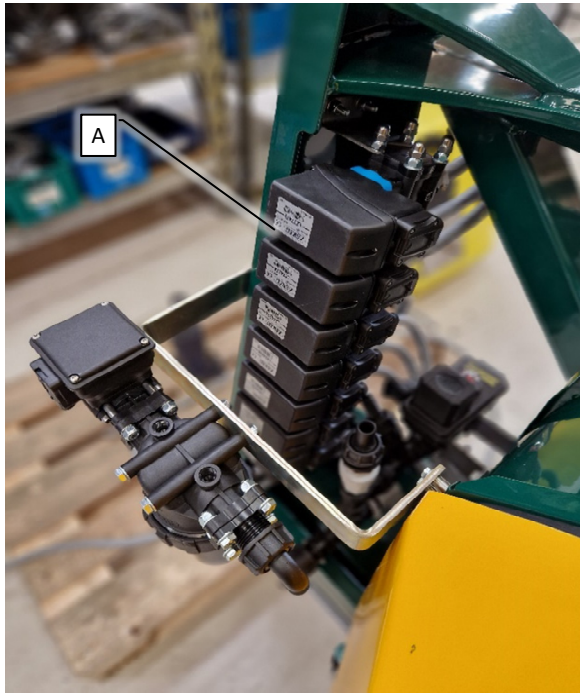

Pos	Psc	Number	Name	Price	Note
A	1	20201000	Sek.-ventiler 7 Can. AB 2016->		
B	1	20220142	Motorventil AB inj 2022->		
C	1	20220141	Væskemodul AB inj 2022->