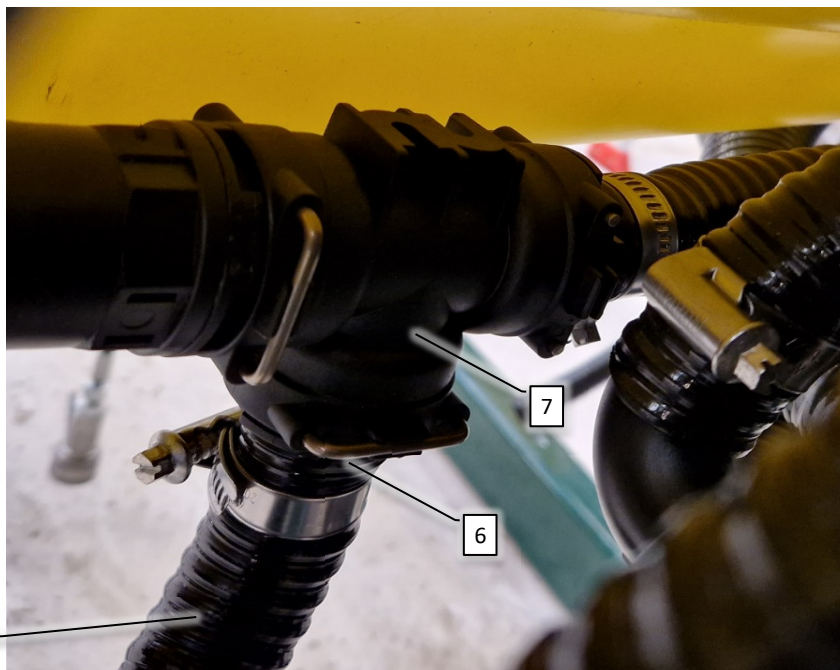

Pos	Psc	Number	Name	Price	Note
1	1	90400292	Motorventil canbus 5 way T4M 2015-7->		
2	1	90330747	Beslag Can 5way T4M inj. CCI		
3	1	90320952	Prop T4F Arag		
	1	90321214	Bøjle T4 ARAG		
4	1	90320923	Slangest. T4F x 25mm 90 grader		
	1	90321214	Bøjle T4 ARAG		
4.1	1	90340044	Slange 25 mm sug		
4.2	1	90340044	Slange 25 mm sug		
	4	90210089	Spændebånd 25-40/12 C7 W3		
5	1	90320954	Slangest. T4F x 20mm 90° Arag		
	1	90321214	Bøjle T4 ARAG		
	4	90340049	Slange 20 mm Iberflex m. ståls spiral		
	2	90210098	Spændebånd 16-27/12 C7 W3		
6	1	90329506	T-stykke T4 F-F-F Arag		
	1	90321214	Bøjle T4 ARAG		
7	1	90320919	Slangest. T4M x 25mm Lige		
	1	90329509	O-ring til T4 koblingsystem ARAG