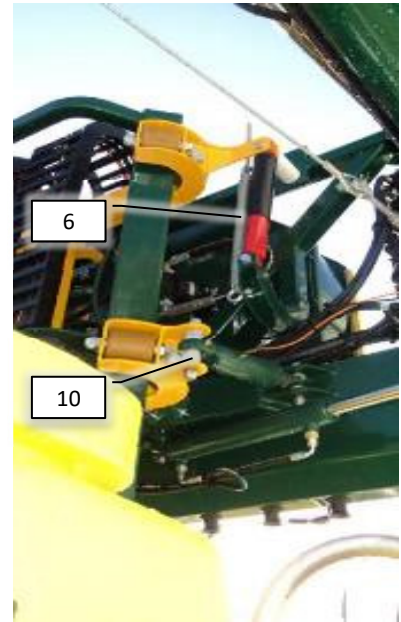

90320543   90320543   90320546   90320542   90320544   90320543