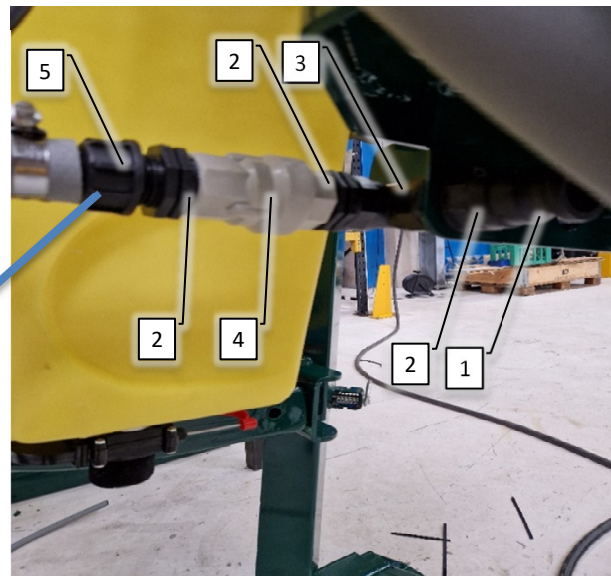

Pos	Psc	Number	Name	Price	Note
1	1	90329514	Lynkobling TypeA G1'F x M1'		
	1	90320047	Lynkobling TypeH Prop 1'		
2	1	90325061	Brystsnippe G1' ARAG		
3	1	90320454	Vinkel G1 90G F-F ARAG		
4	1	90320400	Kontraventil rent vand 1'		
5	1	90325012	Slangest. G1'x25mm ARAG		
	1	90320518	Omløber G1' ARAG		
	2	90325013	O-ring G1' Arag		
6	0,84	90340005	Slange 25 mm - tryk		
	2	90210089	Spændebånd 25-40/12 C7 W3		
7	1	90320035	Lynkobling TypeD F1'xFG1'