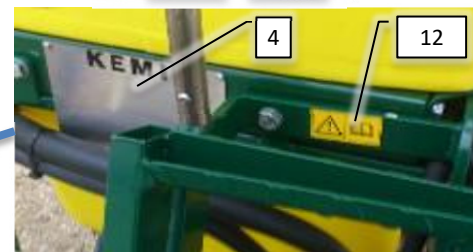

Pos	Psc	Number	Name	Price	Note
1	1	90900169	Mærkat " danfoil PC-Spray Controller"		
2	1	90900161	Mærkat "henstilling af sprøjte"		
3	1	90900162	Mærkat "frakobling af hydraulikslanger"		
4	1	90900180	Mærkat "KEMI" til plade		
5	1	90900171	Mærkat "RPM high-low"		
6	1	90900173	Mærkat "strømforsyning/sikringsbox"		
7	2	90900163	Mærkat "udtrækning af støtteben"		
8	1	90900070	Mærkat - tankskala AB		
9	1	90900174	Mærkat - værnemidler f. værktøjsskab		
10	2	90900081	Mærkat-advarsel-ingen ophold omkr.		
11	2	90900080	Mærkat-advarsel-klemfare		
12	1	90900083	Mærkat-advarsel-læs instruktionsbog		
13	1	90900079	Mærkat-advarsel-farlig kemi i tank		
14	3	90900168	Mærkat "anhugningspunkt"