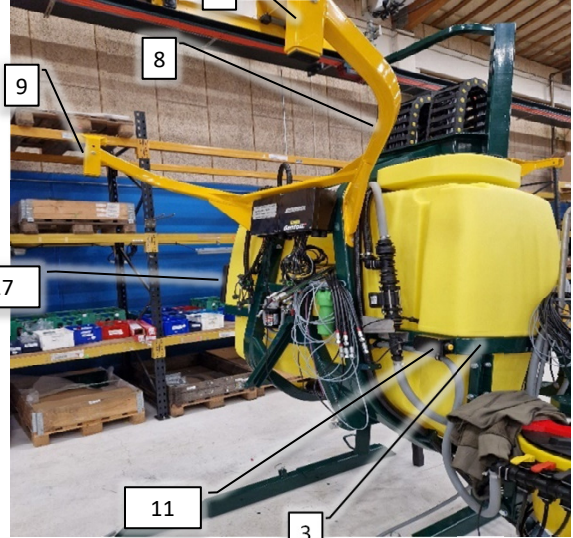

Pos	Psc	Number	Name	Price	Note
1	1	90330440	Tårnprofil AB		
	4	90210326	Bolt M20x65 FZB 8.8 bryst		
	4	90210077	Skive M20 FZB Facet		
2	1	90330439	Bagvange svejst for AB		
	4	90210039	Bolt M12x50 FZB 8.8 ubryst		
	4	90214408	Skive M12 FZB Facet		
	2	90210155	Bolt M16x60 FZB 8.8 ubryst		
	2	90210070	Møtrik M16 FZB låse		
	4	90210076	Skive M16 FZB Facet		
3	1	90330438	Hovedramme for AB		
	3	90210022	Bolt M20x70 FZB 8.8 ubryst		
	3	90210057	Møtrik M20 FZB		
4	1	90400479	Baglygte LED m. stik H/V AB 2022->		
5	1	90330446	Støttefod V for AB		
	1	90330447	Støttefod H for AB		
6	1	90334016	Lås for støttefod BAWA		
7	1	90330448	Fodforlænger svejst for AB		
8	1	90330433	Bomstøtte AB		
	4	90210149	Bolt M16x120 FZB 8.8 us bryst		
	4	90210070	Møtrik M16 FZB låse		
	8	90210076	Skive M16 FZB Facet		
9	1	90330430	Bomholder AB		
	1	90320806	Prop 70x40x4 Air Boss		
11	1	20200105	Trykknop monteret i kasse 2017->		
12	1	90330025A	A-ramme traktordel AB		
13	1	90330087	Pig ø19x102 f. lås A-ramme		
14	1	90330010	Pig for A ramme/træk CC 25x130mm		
15	2	90330002	Pig for liftarm 28x123		
16	1	90400096	Advarsel trekantrefleks		
	1	90330608	Monteringsbeslag trekantrefleks AB		
17	1	90320587	Dokumentholder A4 plast sort		
	1	90330703	Beslag f. dokumentholder, AB		
	4	90210242	Bolt M6x30 A2 buttonhead		
	4	90210331	Skive M6 6,4x18x1,6 A2 Skærm