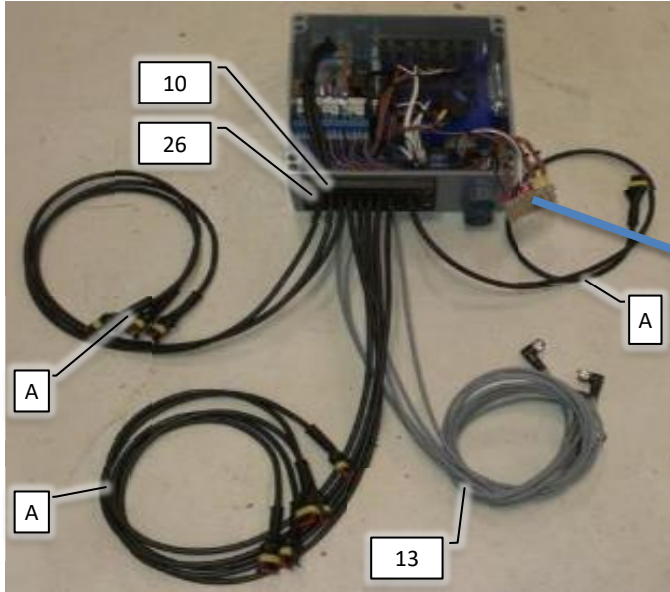

1

3

7

5

4

Pos	Psc	Number	Name	Price	Note
1	1	90510047	Oliemotor OMP 025 cc Ø25		
2	1	90510043	Hy brystnippel 3/8'x1/2' BSP		
	1	90510057	Bonded seal hydr.1/2' BSP		
	1	90515078	Hy slange 3/8' væskep 2100 AB		
3	1	90510421	Flange f/SAE-A m/Ø25 f/AR813 pos. 56		
	2	90210031	Bolt M10x50 FZB 8.8 ubryst		
	2	90210055	Møtrik M10 FZB låse		
	4	90214407	Skive M10 FZB Facet		
4	1	90320357	Væskepumpe 3 cyl. AR 813		
5	1	90310067	Afdækning f. spline aksel AR		
6	1	90320433	Slangest. G3/4'x20mm 90G ARAG		
	1	90320429	Omløber G3/4' ARAG		
	2	90325024	O-ring G3/4' Arag		
	3	90340004	Slange 19 mm - tryk		
	2	90210098	Spændebånd 16-27/12 C7 W3		
7	1	90320335	Slangest. G1'x25mm 90G ARAG		
	1	90320518	Omløber G1' ARAG		
	2	90325013	O-ring G1' Arag		
	1,5	90340044	Slange 25 mm sug		
	2	90210089	Spændebånd 25-40/12 C7 W3		