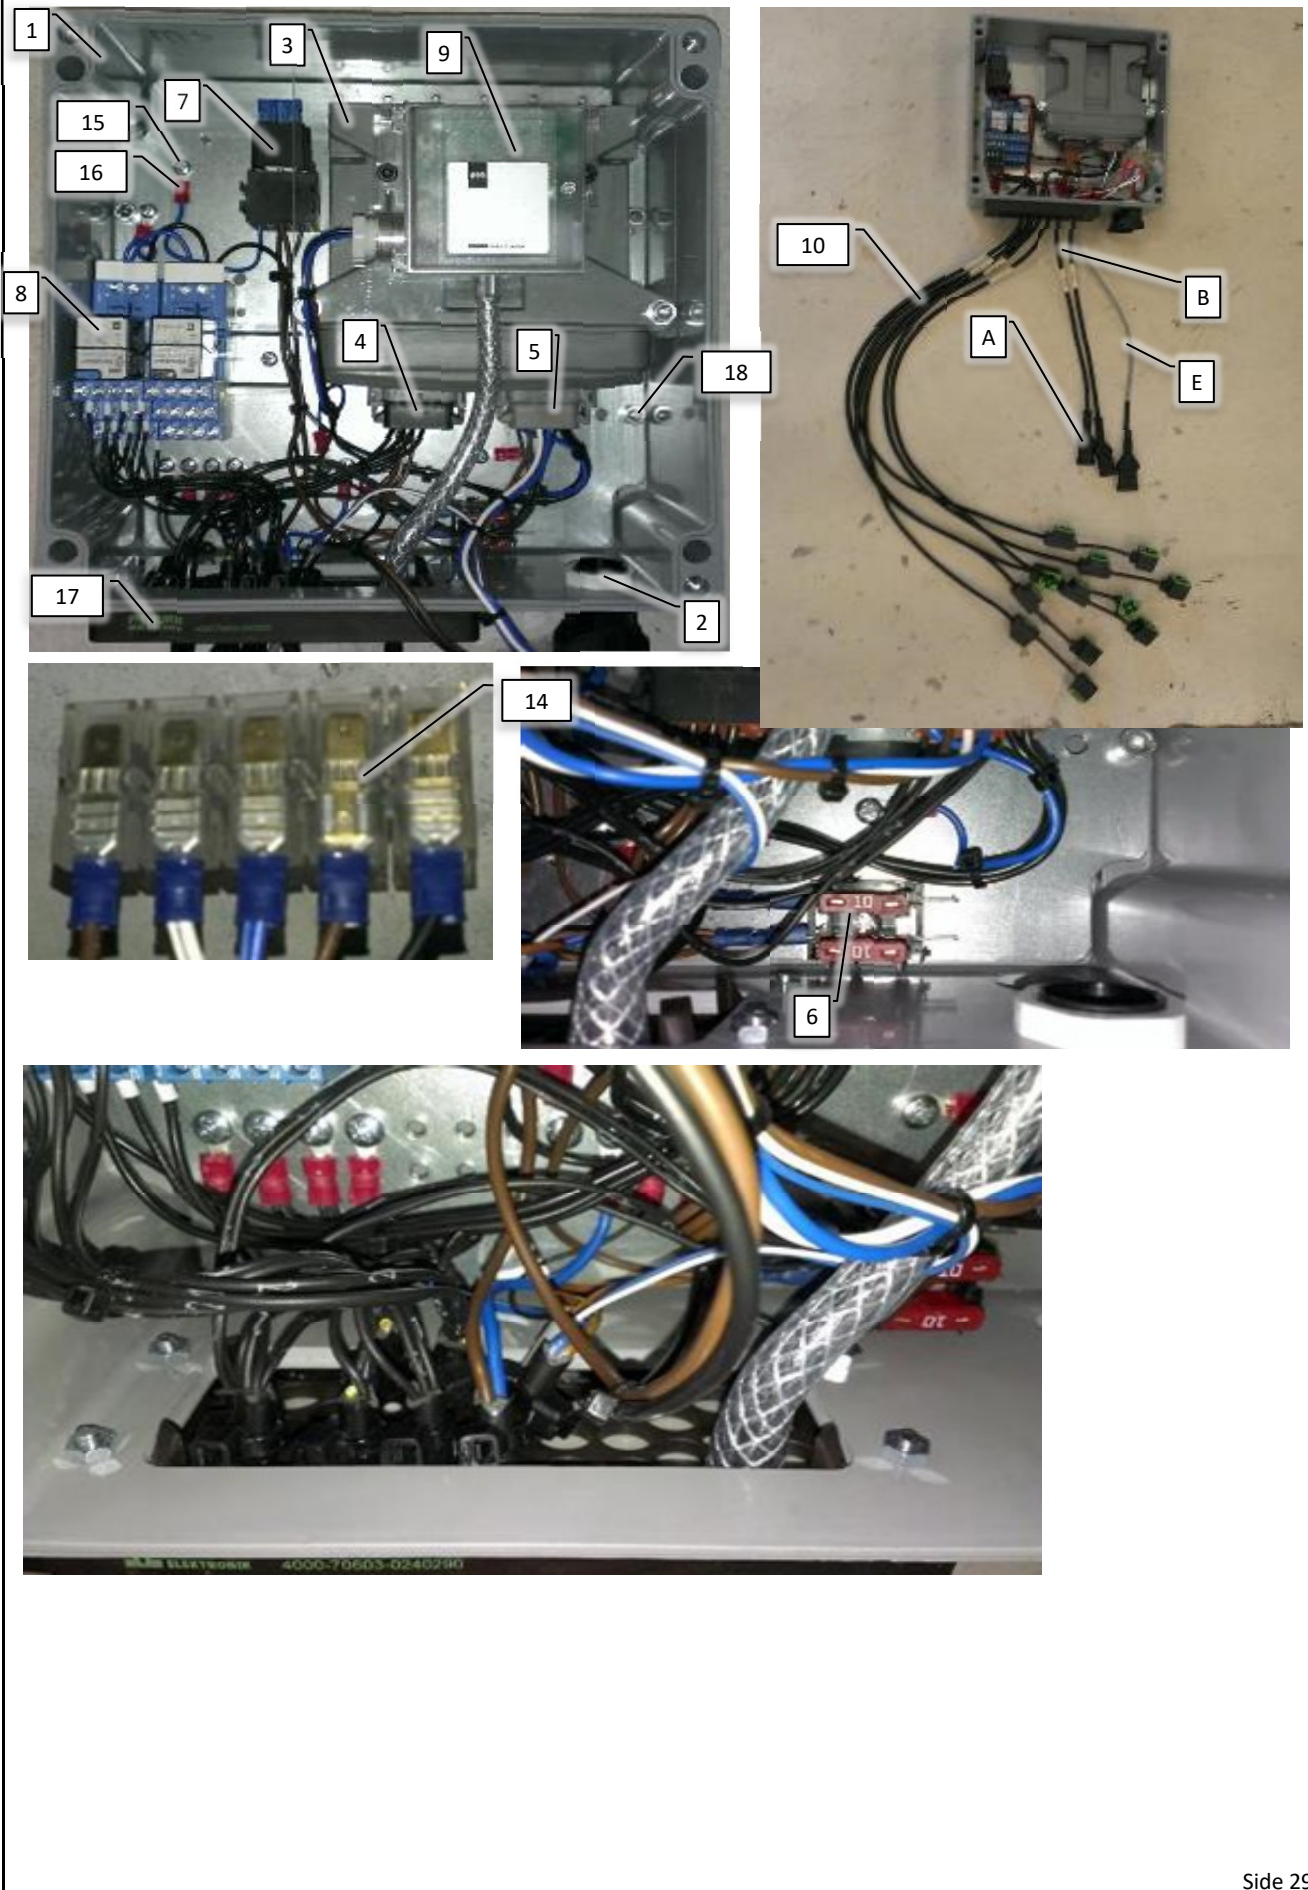

Pos	Psc	Number	Name	Price	Note
1	1	90400089	Monteringskasse, styring sort 2016->		
2	1	90320133	SEM-tilslutning PG16-NW17		
	1	90320134	Møtrik PG16-NW17 Grå		
	1	90404565	Blindprop PG 16 sort		
3	1	90405130	Controller OX024-110 expander grå		
	2	90210342	Bolt M6x55 FZB 8.8 indiv-6kt		
	2	90214405	Skive M6 FZB Facet		
4	1	90405101	Deutsch 12-pole sort B keying		
	12	90405103	Deutsch contact 20 to 24 AWG		
	6	90405104	Deutsch Sealing Plug s20		
	1	90405102	Deutsch 12-pole lås		
5	1	90405100	Deutsch 12-pole grå A keying		
	12	90405103	Deutsch contact 20 to 24 AWG		
	6	90405104	Deutsch Sealing Plug s20		
	1	90405102	Deutsch 12-pole lås		
6	1	90405220	Fuse box 10A horizontal legs		
	1	90210372	Bolt M4x25 FZB 4.8 ubryst panhoved		
	2	90400079	Kabelsko helisoleret 6,3 blå 1-2,6mm²		
7	1	90405210	Relay 12V incl. 15Amp fuse		
	1	90400263	Multistik f. relæ hun 9-polet		
	1	90400107	Sikring blad Led ATO15 amp blå		
	4	90400120	U-isoleret spademuffe 1,0-2,5mm²		
8	2	90405201	Sokkel tiil relæ 4-polet		
	2	90405200	Relæ 4-polet double-throw 7 A, 12 V dc		
	15	90400112	Terminalrør, Hvid, 0,75mm²		
	2	90400114	Terminalrør, Blå, 2,5mm²		
	0,05	90405191	DIN-skinne m huller (2m x 35mm x 7.5mm)		
9	1	90404655	Pressure transmitter 0-50mbar 2016->		
	1	90330651	Monteringsplade inj. motor print		
	3	90807360	Slangenippel t/tryktransducer 1/8" x 5		
	0,2	90340010	Slange luft Ø5 mm transperant		
	2	90210386	Bolt M5x8 FZB indiv-6-kt.		
	1	90320055	Nippel sort lige t/fordeler 6mm		
A	1	30301000	3 polet 4-20mA sensor ledning		
B	1	30301001	3 polet 0-10V sensor ledning		
E	1	90403704	Kabel canbus 4p 2m Female<->Open		
10	6	90400170	Stik f. hyd. ventil 3000mm afstand 120mm		
11	1	90403702	Hjulføler ledning 10m induktiv		
14	0,5	90400121	Spademuffe connector 6,3x0,8x12		
	5	90400240	Kabelsko U-isoleret 6,3 blå 1-2,6m²		
15	15	90210383	Bolt M4x5 FZB ph. maskinskr.		
16	10	90400448	Kabelsko ring Isol. Ø4mm rød 1,6-4,5mm²		
17	1	90405190	Kabelmembran RST 29-, 2,5-7mm²		
	4	90210074	Møtrik M4 FZB		
	4	90210372	Bolt M4x25 FZB 4.8 ubryst panhoved		
	1	90405300	CanbusTerminating Plug M12 120 Ohm		
	1	90405302	Canbus Y-coupler M12		
	1	90405310	Kabel canbus 4p 1,0m Male<->Open		
18	4	90210374	Bolt M6x8 FZB 8.8 ubryst indiv-6kt		
19	5	90400080	Kabelsko helisoleret 6,3 gul 2,6-6,6mm²		
20	4	90400455	Kabelsko ring isol. Ø6mm gul 2,5-6,0mm²		
	1	90400137	Ledning 1x1,5mm² sort		
	2	90400315	Ledning 1x0,75mm² sort		
	2	90400202	Ledning 1x0,75mm² hvid		
	2	90400003	Ledning 1x0,75mm² blå		
	2	90400201	Ledning 1x0,75mm² brun		
	2	90400208	Ledning 1x1,5mm² brun		
	1	90400318	Kabel 2x1,5mm² (Blå/brun)