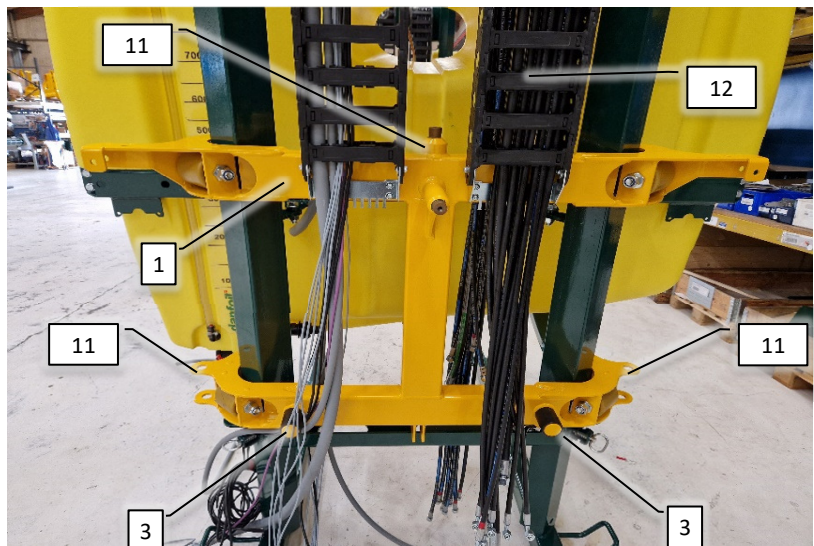

90320543   90320543   90320546   90320542   90320544   90320543