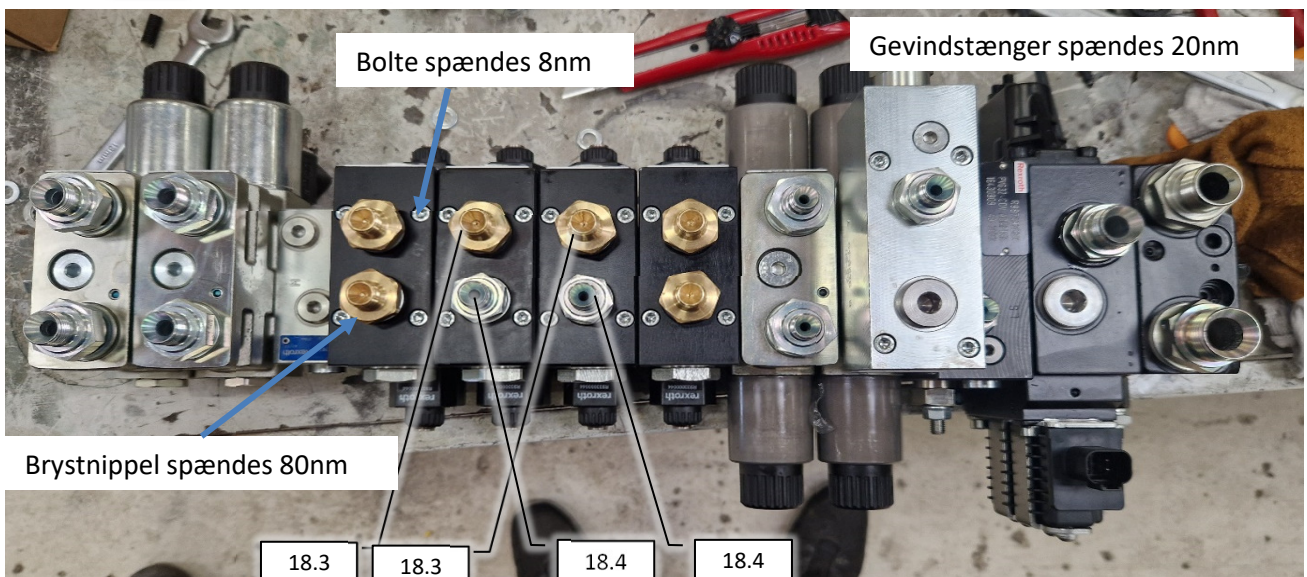

Pos	Psc	Number	Name	Price	Note
1	1	90510051	Mahle filter PI3608+PI1108		
	2	90510045	Hy brystnippel 5/8' x 3/4' BSP		
	2	90510058	Bonded seal hydr. 3/4' BSP		
	1	90510148	Hy filterelement tryk (Mahle)		
	3	90210016	Bolt M8x40 FZB 8.8 bryst		
	3	90214406	Skive M8 FZB Facet		
A	15	90510400	Olie Total Dynatrans MPV		
	2	90515083	Hy slange 5/8' filter 400 AB		
	3	90515084	Hy slange 5/8' pumpe 1400 AB		
	1	90510304	Hy lynkobling NV12GASF Female		
	1	90510045	Hy brystnippel 5/8' x 3/4' BSP		
	1	90510058	Bonded seal hydr. 3/4' BSP		
	4	90510045	Hy brystnippel 5/8' x 3/4' BSP		
	1	90510058	Bonded seal hydr. 3/4' BSP		
	5	90510230	Hy brystnippel 3/4' x 3/4' M/M BSP		
	1	90510174	Hy T 3/4' M/M/F BSP		
	1	90510058	Bonded seal hydr. 3/4' BSP		
	6	90515085	Hy slange 3/4'tank 1400 AB		
	1	90510058	Bonded seal hydr. 3/4' BSP		
	1	90510230	Hy brystnippel 3/4' x 3/4' M/M BSP		
	1	90510312	Hy lynkobling ANV34GASF Female		
	7	90510040	Hy brystnippel 1/4' x 1/4' BSP		
	1	90510055	Bonded seal hydr.1/4' BSP		
	8	90510035	Hy brystnippel 1/2' x 1/2'		
	1	90510057	Bonded seal hydr.1/2' BSP		
	9	20301029	PVG 1		
	1	90515204	Hy prop 1/2' m. pakn. BSP		
	10	90515171	Hy slange track-control 570mm		
	1	90510614	Hy Brystnippel 1,0mmx1/4" til PVG		
	1	90510055	Bonded seal hydr.1/4' BSP		
	1	90510399	Hy kontraventil LS 2017->		
	11	90510170	Hy Tee 1/4 M/M/F BSP		
	1	90510040	Hy brystnippel 1/4' x 1/4' BSP		
	1	90510055	Bonded seal hydr.1/4' BSP		
	12	90515077	Hy slange AB CCII 1/4' LS 1600mm		
	1	90510041	Hy brystnippel 1/4' x 3/8' BSP		
	1	90510056	Bonded seal hydr. 3/8' BSP		
	1	90510311	Hy lynkobling ANV38GASM Male		
	13	90510678	PVG32-CDV ADAPTER		
	14	90510388	Sænke bremse Lift-Individuel LS 2017->		
	1	90400248	Hy Pakn.sæt teflon f. sænke-bremseventil		
	4	90210401	Bolt M5x60 FZB 8.8 bryst indiv-6kt		
	1	90510041	Hy brystnippel 1/4' x 3/8' BSP		
	1	90510056	Bonded seal hydr. 3/8' BSP		
	1	90510522	Hy prop 3/8' m. pakn. BSP		
	15	90510385	Retningsventil Lift-Individuel LS 2017->		
	16	90510386	Retningsventil Tilt LS 2017->		
	2	90510233	Hy brystnippel 1/4x1/2 BSP		
	2	90510057	Bonded seal hydr.1/2' BSP		
17-18	1	20220155	Retningsventil AB 2022->		
	19	90510401	Trykkompensator LS element 2018->		
	20	90510403	Retningsventil Væskepumpe LS 2018->pum		
	2	90510043	Hy brystnippel 3/8'x1/2' BSP		
	2	90510057	Bonded seal hydr.1/2' BSP		
B	1	90510403	Retningsventil Væskepumpe LS 2018->pum		
	21	90510426	Endeplade hy blok 2023->		
	3	90210308	Gevindstang M8 st. 10.9 - sort		
	3	90214406	Skive M8 FZB Facet		
	6	90210399	Møtrik M8 FZB