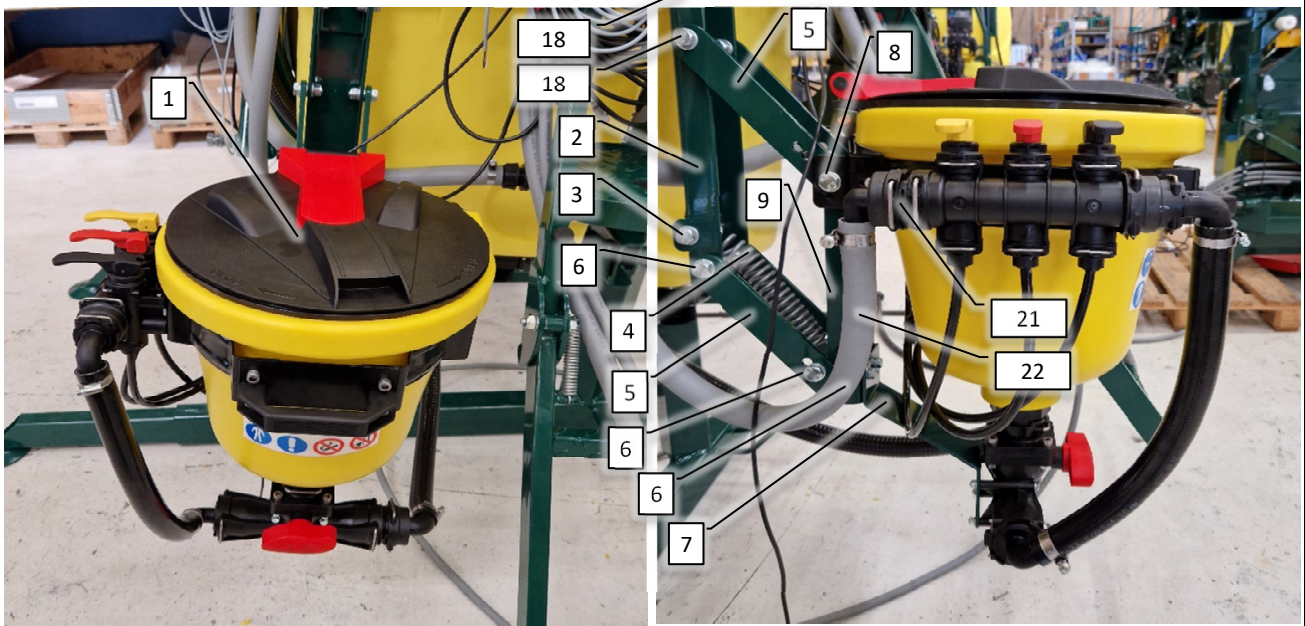

Pos	Psc	Number	Name	Price	Note
1	1	90320677	Kemifylder 20 lt AB 2017->		
2	1	90330062	Beslag for kemifylder AB 2016->		
3	1	90210329	Bolt M12x100 FZB 8.8 bryst		
	2	90214408	Skive M12 FZB Facet		
	1	90210056	Møtrik M12 FZB låse		
	2	90330303	Bøsning Ø18x2x30 Bremsecyl./kemifylder		
4	1	90310051	Fjeder f kemifylder/bremsearm		
5	1	90330061	Parallelarm f.kemikaliesystem		
6	1	90210048	Bolt M12x120 FZB 8.8 bryst		
	1	90210056	Møtrik M12 FZB låse		
	4	90214408	Skive M12 FZB Facet		
7	1	90330331	Afstiver 140 bundvent.kemi		
8	1	90210392	Bolt M12x150 FZB 8.8 bryst		
	8	90214408	Skive M12 FZB Facet		
	1	90210056	Møtrik M12 FZB låse		
9	1	90330333	U-profil for kemifylder 2017->		
12	1	90330539	Drøvlø Ø4,5 mm randspul CCII 2016->		
13	1	90330329	Drøvlø Ø2,5 mm bundspul AB/CCII 2016->		
14	1	90320185	Dunkspuler roterende kemifylder		
15	1	90320782	Afløb kemifylder 2016-> CC/AB		
16	1	90320772	Injectorhus m. hane kemifyldere 2016->		
17	1	90325085	Dysehoved Kemifylder sort 10.0 2016->		
18	1	90210005	Bolt M12x35 FZB 8.8 ubrust		
	1	90210056	Møtrik M12 FZB låse		
	2	90214408	Skive M12 FZB Facet		
19	1	90320912	Slangest. T6F x 30mm 90 gr. Arag		
	1	90329517	O-ring til T6 koblingsystem ARAG		
	1	90321216	Bøjle T6 ARAG		
20	4	90340066	Slange 30 mm sug		
	2	90210089	Spændebånd 25-40/12 C7 W3		
21	1	90320970	Slangest. T5F x 20mm 90 Arag		
	1	90329521	Brystnippel T5M Arag		
	1	90321215	Bøjle T5 ARAG		
	2	90329516	O-ring til T5 koblingsystem ARAG		
22	2,5	90340004	Slange 19 mm - tryk		
	2	90210186	Spændebånd 20-32/12- C7 W3		
23	1	90320663	Slangest. G1 1/2'x32mm 90G ARAG		
	1	90325063	Omløber G1 1/2' ARAG		
	2	90325016	O-ring G1 1/2' Arag		
	1	90320499	Brystnippel G1 1/2' lang Arag		
	1	90325064	Pakning G1 1/2' Arag		
24	1	90320519	Bægmøtrik G1 1/2' ARAG		
	1	90325081	Slangest. G1 1/2'x30mm ARAG		
	1	90325063	Omløber G1 1/2' ARAG		
	2	90325016	O-ring G1 1/2' Arag		
	1,6	90340066	Slange 30 mm sug		
	2	90210089	Spændebånd 25-40/12 C7 W3