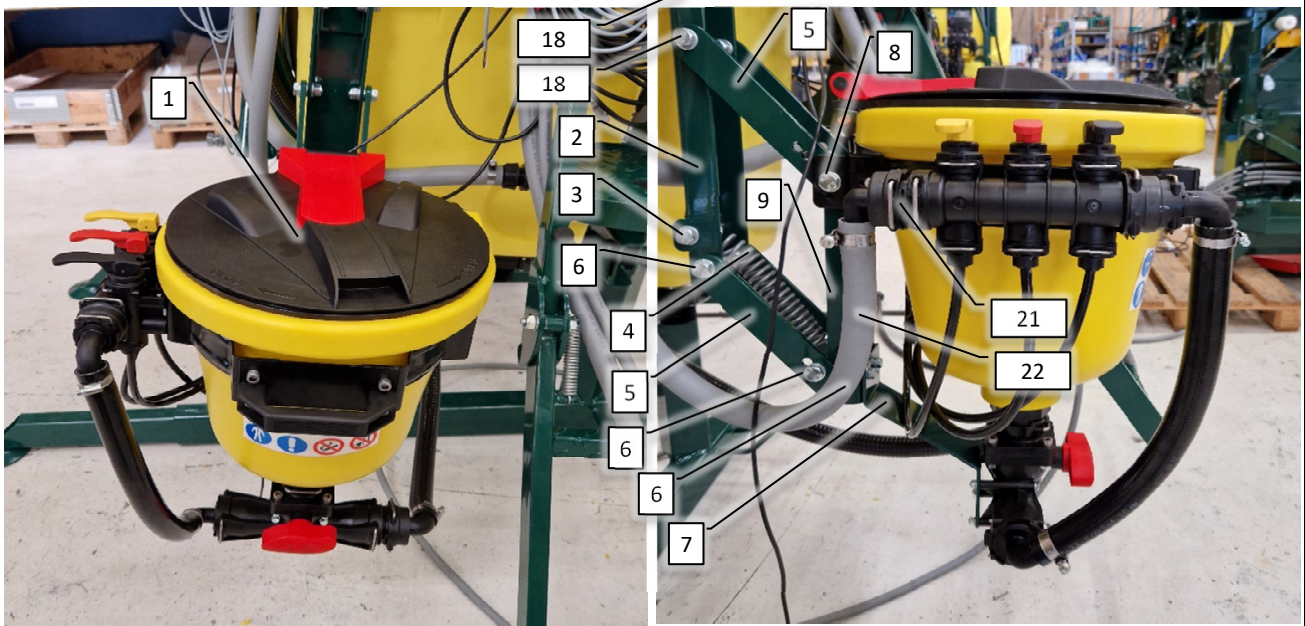

Pos	Psc	Number	Name	Price	Note
1	1	90320677	Kemifylder 20 lt AB 2017->		
2	1	90330062	Beslag for kemifylder AB 2016->		
3	1	90210329	Bolt M12x100 FZB 8.8 bryst		
	2	90214408	Skive M12 FZB Facet		
	1	90210056	Møtrik M12 FZB låse		
	2	90330303	Bøsning Ø18x2x30 Bremsecyl./kemifylder		
4	1	90310051	Fjeder f kemifylder/bremsearm		
5	1	90330061	Parallelarm f.kemikaliesystem		
6	1	90210048	Bolt M12x120 FZB 8.8 bryst		
	1	90210056	Møtrik M12 FZB låse		
	4	90214408	Skive M12 FZB Facet		
7	1	90330331	Afstiver 140 bundvent.kemi		
8	1	90210392	Bolt M12x150 FZB 8.8 bryst		
	8	90214408	Skive M12 FZB Facet		
	1	90210056	Møtrik M12 FZB låse		
9	1	90330333	U-profil for kemifylder 2017->		
12	1	90330539	Drøvle Ø4,5 mm randspul CCII 2016->		
13	1	90330329	Drøvle Ø2,5 mm bundspul AB/CCII 2016->		
14	1	90320185	Dunkspuler roterende kemifylder		
15	1	90320782	Afløb kemifylder 2016-> CC/AB		
16	1	90320772	Injectorhus m. hane kemifyldere 2016->		
17	1	90325085	Dysehoved Kemifylder sort 10.0 2016->		
18	1	90210005	Bolt M12x35 FZB 8.8 ubrust		
	1	90210056	Møtrik M12 FZB låse		
	2	90214408	Skive M12 FZB Facet		
19	1	90320912	Slangest. T6F x 30mm 90 gr. Arag		
	1	90329517	O-ring til T6 koblingsystem ARAG		
	1	90321216	Bøjle T6 ARAG		
20	4	90340066	Slange 30 mm sug		
	2	90210089	Spændebånd 25-40/12 C7 W3		
21	1	90320970	Slangest. T5F x 20mm 90 Arag		
	1	90329521	Brystnippel T5M Arag		
	1	90321215	Bøjle T5 ARAG		
	2	90329516	O-ring til T5 koblingsystem ARAG		
22	2,5	90340004	Slange 19 mm - tryk		
	2	90210186	Spændebånd 20-32/12- C7 W3		
23	1	90320663	Slangest. G1 1/2'x32mm 90G ARAG		
	1	90325063	Omløber G1 1/2' ARAG		
	2	90325016	O-ring G1 1/2' Arag		
	1	90320499	Brystnippel G1 1/2' lang Arag		
	1	90325064	Pakning G1 1/2' Arag		
24	1	90320519	Bægmøtrik G1 1/2' ARAG		
	1	90325081	Slangest. G1 1/2'x30mm ARAG		
	1	90325063	Omløber G1 1/2' ARAG		
	2	90325016	O-ring G1 1/2' Arag		
	1,6	90340066	Slange 30 mm sug		
	2	90210089	Spændebånd 25-40/12 C7 W3