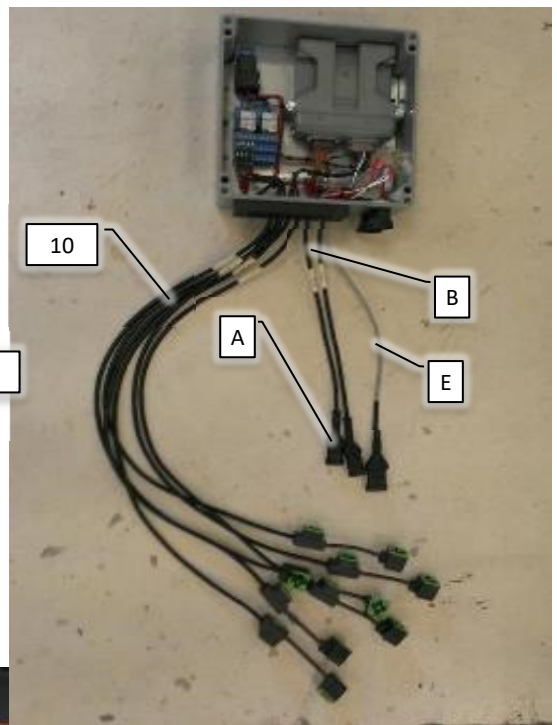

Pos	Psc	Number	Name	Price	Note
1	1	90400089	Monteringskasse, styring sort 2016->		
2	1	90320133	SEM-tilslutning PG16-NW17		
	1	90320134	Møtrik PG16-NW17 Grå		
	1	90404565	Blindprop PG 16 sort		
3	1	90405130	Controller OX024-110 expander grå		
	2	90210342	Bolt M6x55 FZB 8.8 indiv-6kt		
	2	90214405	Skive M6 FZB Facet		
4	1	90405101	Deutsch 12-pole sort B keying		
	12	90405103	Deutsch contact 20 to 24 AWG		
	6	90405104	Deutsch Sealing Plug s20		
	1	90405102	Deutsch 12-pole lås		
5	1	90405100	Deutsch 12-pole grå A keying		
	12	90405103	Deutsch contact 20 to 24 AWG		
	6	90405104	Deutsch Sealing Plug s20		
	1	90405102	Deutsch 12-pole lås		
6	1	90405220	Fuse box 10A horizontal legs		
	1	90210372	Bolt M4x25 FZB 4.8 ubryst panhoved		
	2	90400079	Kabelsko helisoleret 6,3 blå 1-2,6mm²		
7	1	90405210	Relay 12V incl. 15Amp fuse		
	1	90400263	Multistik f. relæ hun 9-polet		
	1	90400107	Sikring blad Led ATO15 amp blå		
	4	90400120	U-isoleret spademuffe 1,0-2,5mm²		
8	2	90405201	Sokkel tiil relæ 4-polet		
	2	90405200	Relæ 4-polet double-throw 7 A, 12 V dc		
	15	90400112	Terminalrør, Hvid, 0,75mm²		
	2	90400114	Terminalrør, Blå, 2,5mm²		
	0,05	90405191	DIN-skinne m huller (2m x 35mm x 7.5mm)		
9	1	90404655	Pressure transmitter 0-50mbar 2016->		
	1	90330651	Monteringsplade inj. motor print		
	3	90807360	Slangenippel t/tryktransducer 1/8" x 5		
	0,2	90340010	Slange luft Ø5 mm transperant		
	2	90210386	Bolt M5x8 FZB indiv-6-kt.		
	1	90320055	Nippel sort lige t/fordeler 6mm		
A	1	30301000	3 polet 4-20mA sensor ledning		
B	1	30301001	3 polet 0-10V sensor ledning		
E	1	90403704	Kabel canbus 4p 2m Female<->Open		
10	6	90400170	Stik f. hyd. ventil 3000mm afstand 120mm		
11	1	90403702	Hjulføler ledning 10m induktiv		
14	0,5	90400121	Spademuffe connector 6,3x0,8x12		
	5	90400240	Kabelsko U-isoleret 6,3 blå 1-2,6m²		
15	15	90210383	Bolt M4x5 FZB ph. maskinskr.		
16	10	90400448	Kabelsko ring Isol. Ø4mm rød 1,6-4,5mm²		
17	1	90405190	Kabelmembran RST 29-, 2,5-7mm²		
	4	90210074	Møtrik M4 FZB		
	4	90210372	Bolt M4x25 FZB 4.8 ubryst panhoved		
	1	90405300	CanbusTerminating Plug M12 120 Ohm		
	1	90405302	Canbus Y-coupler M12		
	1	90405310	Kabel canbus 4p 1,0m Male<->Open		
18	4	90210374	Bolt M6x8 FZB 8.8 ubryst indiv-6kt		
19	5	90400080	Kabelsko helisoleret 6,3 gul 2,6-6,6mm²		
20	4	90400455	Kabelsko ring isol. Ø6mm gul 2,5-6,0mm²		
	1	90400137	Ledning 1x1,5mm² sort		
	2	90400315	Ledning 1x0,75mm² sort		
	2	90400202	Ledning 1x0,75mm² hvid		
	2	90400003	Ledning 1x0,75mm² blå		
	2	90400201	Ledning 1x0,75mm² brun		
	2	90400208	Ledning 1x1,5mm² brun		
	1	90400318	Kabel 2x1,5mm² (Blå/brun)