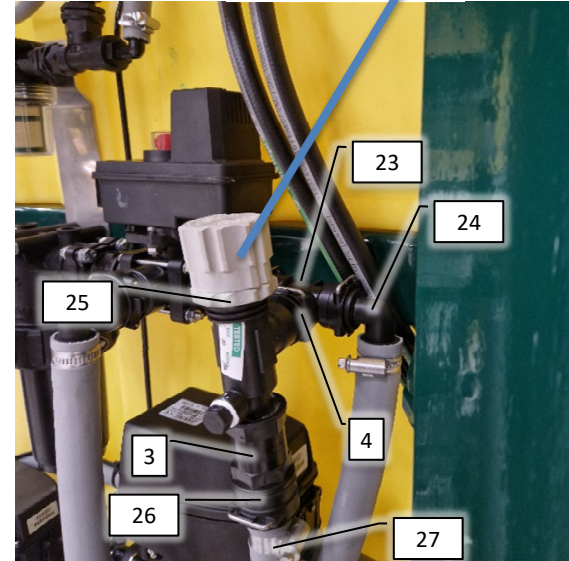

Pos	Psc	Number	Name	Price	Note
1	1	90320677	Kemifylder 20 lt AB 2017->		
2	1	90330062	Beslag for kemifylder AB 2016->		
3	1	90210329	Bolt M12x100 FZB 8.8 bryst		
	2	90214408	Skive M12 FZB Facet		
	1	90210056	Møtrik M12 FZB låse		
	2	90330303	Bøsning Ø18x2x30 Bremsecyl./kemifylder		
4	1	90310051	Fjeder f kemifylder/bremsearm		
5	1	90330061	Parallelarm f.kemikaliesystem		
6	1	90210048	Bolt M12x120 FZB 8.8 bryst		
	1	90210056	Møtrik M12 FZB låse		
	4	90214408	Skive M12 FZB Facet		
7	1	90330331	Afstiver 140 bundvent.kemi		
8	1	90210392	Bolt M12x150 FZB 8.8 bryst		
	8	90214408	Skive M12 FZB Facet		
	1	90210056	Møtrik M12 FZB låse		
9	1	90330333	U-profil for kemifylder 2017->		
12	1	90330539	Drøvlø Ø4,5 mm randspul CCII 2016->		
13	1	90330329	Drøvlø Ø2,5 mm bundspul AB/CCII 2016->		
14	1	90320185	Dunkspuler roterende kemifylder		
15	1	90320782	Afløb kemifylder 2016-> CC/AB		
16	1	90320772	Injectorhus m. hane kemifyldere 2016->		
17	1	90325085	Dysehoved Kemifylder sort 10.0 2016->		
18	1	90210005	Bolt M12x35 FZB 8.8 ubrust		
	1	90210056	Møtrik M12 FZB låse		
	2	90214408	Skive M12 FZB Facet		
19	1	90320912	Slangest. T6F x 30mm 90 gr. Arag		
	1	90329517	O-ring til T6 koblingsystem ARAG		
	1	90321216	Bøjle T6 ARAG		
20	4	90340066	Slange 30 mm sug		
	2	90210089	Spændebånd 25-40/12 C7 W3		
21	1	90320970	Slangest. T5F x 20mm 90 Arag		
	1	90329521	Brystnippel T5M Arag		
	1	90321215	Bøjle T5 ARAG		
	2	90329516	O-ring til T5 koblingsystem ARAG		
22	2,5	90340004	Slange 19 mm - tryk		
	2	90210186	Spændebånd 20-32/12- C7 W3		
23	1	90320663	Slangest. G1 1/2'x32mm 90G ARAG		
	1	90325063	Omløber G1 1/2' ARAG		
	2	90325016	O-ring G1 1/2' Arag		
	1	90320499	Brystnippel G1 1/2' lang Arag		
	1	90325064	Pakning G1 1/2' Arag		
24	1	90320519	Bægmøtrik G1 1/2' ARAG		
	1	90325081	Slangest. G1 1/2'x30mm ARAG		
	1	90325063	Omløber G1 1/2' ARAG		
	2	90325016	O-ring G1 1/2' Arag		
	1,6	90340066	Slange 30 mm sug		
	2	90210089	Spændebånd 25-40/12 C7 W3