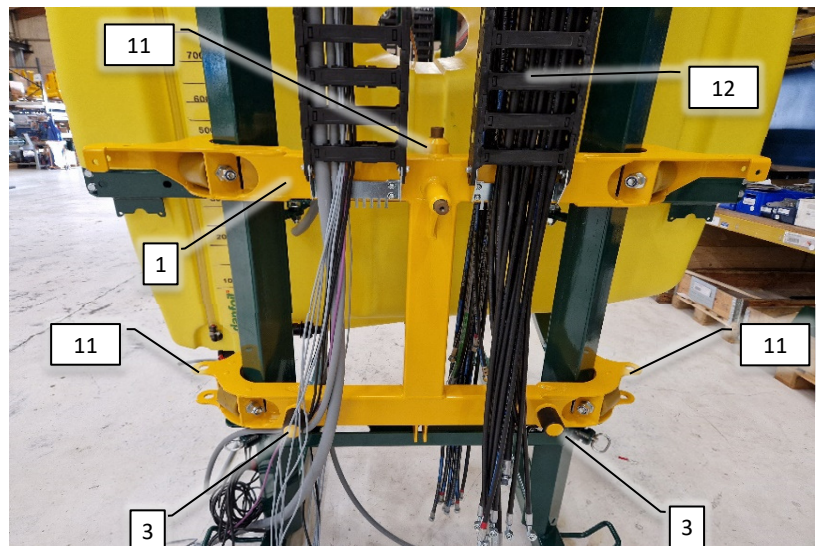

90320543

90320543

90320546

90320542

90320544

90320543