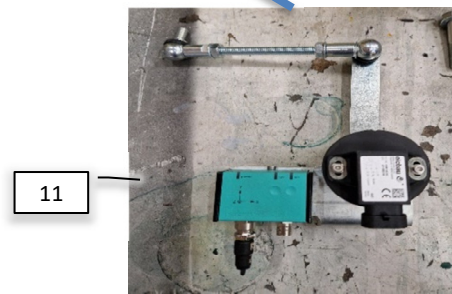

Pos	Psc	Number	Name	Price	Note
6	13	1 90326060	Drypstop 2011-> grøn db.		
	14	12 90320083	Eurofoil forstøver kompl. 2000->		
		6 90326070	Fordeler 2015-> grøn/gul db.		
	15	7 90320193	Slangeholder 16 mm enkelt grøn		
		7 90215001	Pinolskrue M6x25 mm rustfri		
	16	1 90215001	Pinolskrue M6x25 mm rustfri		
		1 90326071	Fordeler 2015-> gul/gul enk.		
		1 90320084	Slangeholder 12 mm, enkelt WOPF		
		1 90215001	Pinolskrue M6x25 mm rustfri		
	17	1 90326055	Drypstop 2011-> grøn enk. højre		
	18	1 90320704	Rørholder 15x15