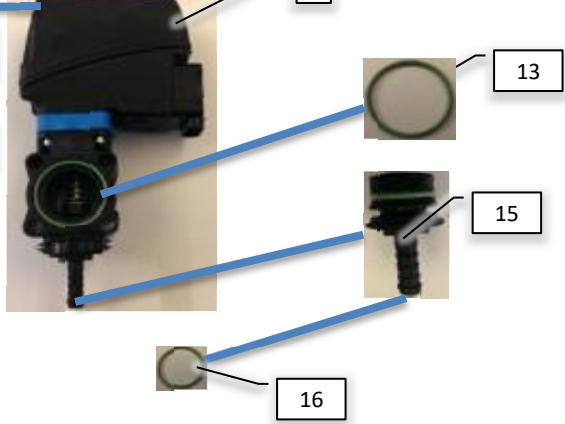

Pos	Psc	Number	Name	Price	Note
1	1	90400290	Sektionsventil Canbus 10mm ARAG 2016->		
	1	90320145	O-ring Arag sek. ventil 39,2x2,6 Viton		
2	1	90320395	Stavbolte ARAG (7) L=430mm		
	1	90214406	Skive M8 FZB Facet		
	1	90210054	Møtrik M8 FZB låse		
3	1	90320459	Beslag for væskeventil (Arag)		
	2	90210012	Bolt M8x25 FZB 8.8 ubrust		
	2	90214416	Skive M8 A4 plan		
	2	90210261	Møtrik M8 A2 Top		
4	1	90320396	Endedæksel lukket ARAG hun		
	1	90320145	O-ring Arag sek. ventil 39,2x2,6 Viton		
5	1	90320399	Endedæksel 1' han ARAG		
6	1	90320434	Slangest. G1'x20mm 90G ARAG		
	1	90320518	Omløber G1' ARAG		
	2	90325013	O-ring G1' Arag		
9	2	90329520	T-stykke FMM 1/4"x10mmx10mm ARAG		
A	3,5	90340019	Slange 10 mm - tryk		
B	3,5	90340019	Slange 10 mm - tryk		
C	3,5	90340019	Slange 10 mm - tryk		
D	0,5	90340019	Slange 10 mm - tryk		
E	1,3	90340019	Slange 10 mm - tryk		
F	1,3	90340019	Slange 10 mm - tryk		
G	1,3	90340019	Slange 10 mm - tryk		
	14	90210088	Spændebånd 12-22/9 C7 W3		
H	0,4	90340019	Slange 10 mm - tryk		
I	0,15	90340019	Slange 10 mm - tryk		
J	0,9	90340019	Slange 10 mm - tryk		
K	3,5	90340019	Slange 10 mm - tryk		
11	3,8	90340004	Slange 19 mm - tryk		
	2	90210098	Spændebånd 16-27/12 C7 W3		
12	1	20200405	Kabel Slave<->Canbus 7-sek AB 2016-->		
13	1	90320145	O-ring Arag sek. ventil 39,2x2,6 Viton		
15	1	90320422	Slangest. 10mm f/ARAG sektionventil		
16	1	90400164	O-ring Arag sek.ventil kobl 2,62x22,22