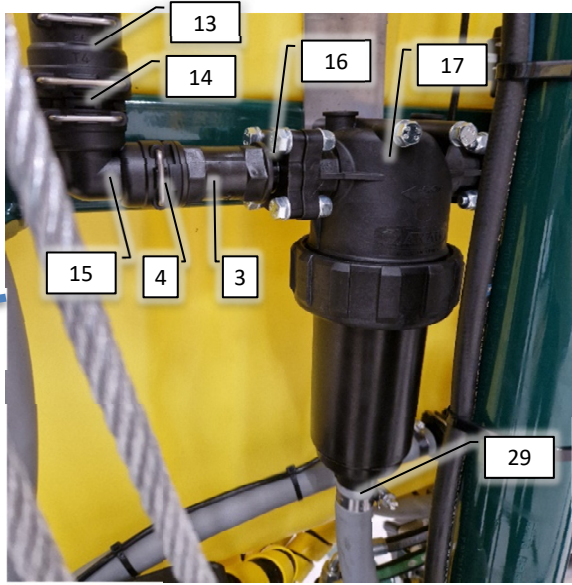

Pos	Psc	Number	Name	Price	Note
1	1	90320677	Kemifylder 20 lt AB 2017->		
2	1	90330062	Beslag for kemifylder AB 2016->		
3	1	90210329	Bolt M12x100 FZB 8.8 bryst		
	2	90214408	Skive M12 FZB Facet		
	1	90210056	Møtrik M12 FZB låse		
	2	90330303	Bøsning Ø18x2x30 Bremsecyl./kemifylder		
4	1	90310051	Fjeder f kemifylder/bremsearm		
5	1	90330061	Parallelarm f.kemikaliesystem		
6	1	90210048	Bolt M12x120 FZB 8.8 bryst		
	1	90210056	Møtrik M12 FZB låse		
	4	90214408	Skive M12 FZB Facet		
7	1	90330331	Afstiver 140 bundvent.kemi		
8	1	90210392	Bolt M12x150 FZB 8.8 bryst		
	8	90214408	Skive M12 FZB Facet		
	1	90210056	Møtrik M12 FZB låse		
9	1	90330333	U-profil for kemifylder 2017->		
12	1	90330539	Drøvle Ø4,5 mm randspul CCII 2016->		
13	1	90330329	Drøvle Ø2,5 mm bundspul AB/CCII 2016->		
14	1	90320185	Dunkspuler roterende kemifylder		
15	1	90320782	Afløb kemifylder 2016-> CC/AB		
16	1	90320772	Injectorhus m. hane kemifyldere 2016->		
17	1	90325085	Dysehoved Kemifylder sort 10.0 2016->		
18	1	90210005	Bolt M12x35 FZB 8.8 ubrust		
	1	90210056	Møtrik M12 FZB låse		
	2	90214408	Skive M12 FZB Facet		
19	1	90320912	Slangest. T6F x 30mm 90 gr. Arag		
	1	90329517	O-ring til T6 koblingsystem ARAG		
	1	90321216	Bøjle T6 ARAG		
20	4	90340066	Slange 30 mm sug		
	2	90210089	Spændebånd 25-40/12 C7 W3		
21	1	90320970	Slangest. T5F x 20mm 90 Arag		
	1	90329521	Brystnippel T5M Arag		
	1	90321215	Bøjle T5 ARAG		
	2	90329516	O-ring til T5 koblingsystem ARAG		
22	2,5	90340004	Slange 19 mm - tryk		
	2	90210186	Spændebånd 20-32/12- C7 W3		
23	1	90320663	Slangest. G1 1/2'x32mm 90G ARAG		
	1	90325063	Omløber G1 1/2' ARAG		
	2	90325016	O-ring G1 1/2' Arag		
	1	90320499	Brystnippel G1 1/2' lang Arag		
	1	90325064	Pakning G1 1/2' Arag		
24	1	90320519	Bægmøtrik G1 1/2' ARAG		
	1	90325081	Slangest. G1 1/2'x30mm ARAG		
	1	90325063	Omløber G1 1/2' ARAG		
	2	90325016	O-ring G1 1/2' Arag		
	1,6	90340066	Slange 30 mm sug		
	2	90210089	Spændebånd 25-40/12 C7 W3