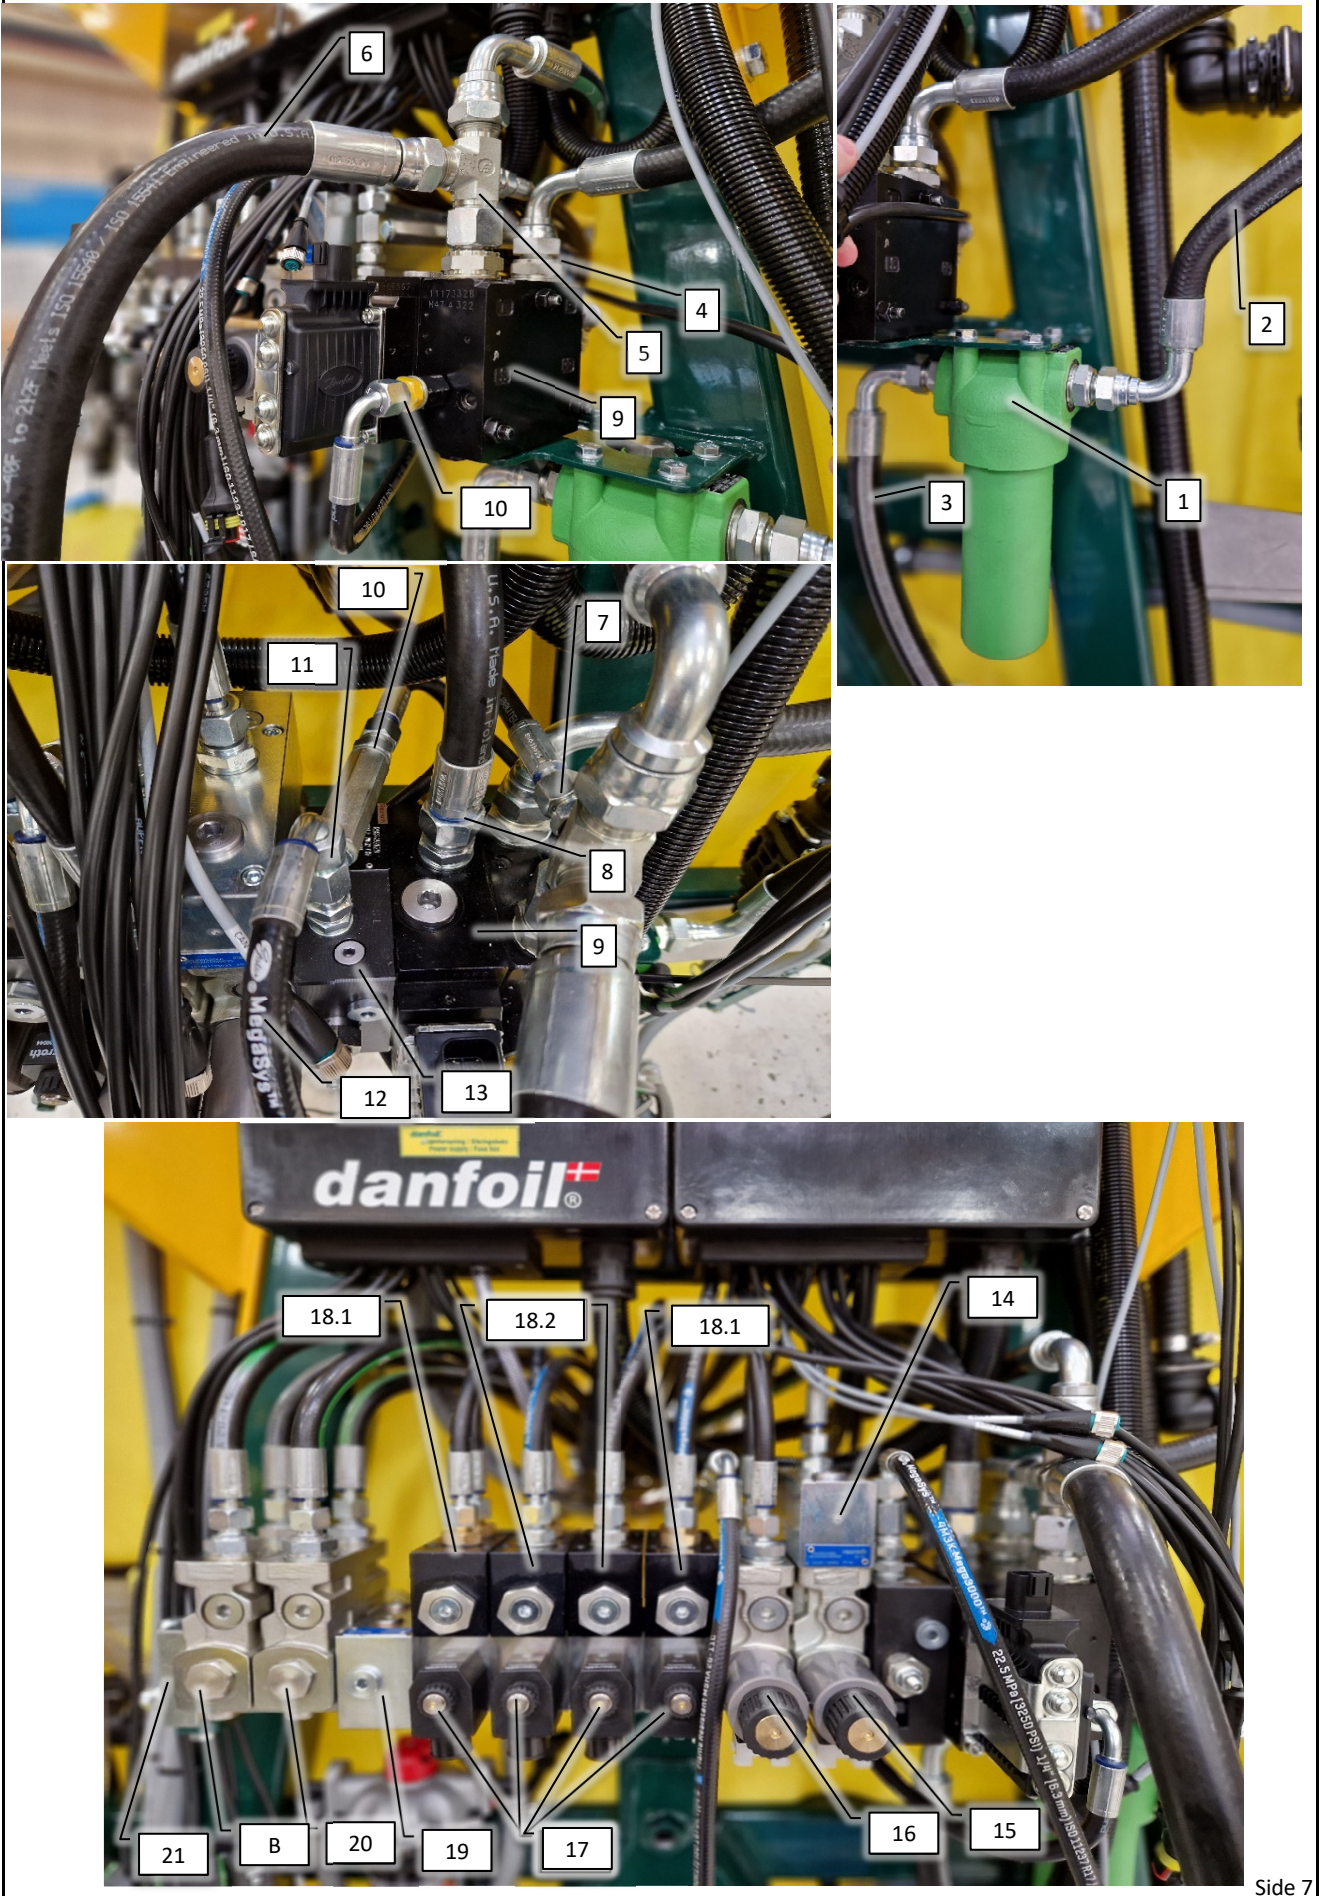

Pos	Psc	Number	Name	Price	Note
1	1	90330540	Wirehjul dobbelt AB A2		
	2	90403431	Leje 6206-2RS		
2	1	90330102	Nagle ø30 f. pendul luftfordeler		
	1	90210026	Bolt M10x20 FZB 8.8 ubryst		
	1	90214407	Skive M10 FZB Facet		
3	1	90515075	Hy slange 1/4 lift 1100 AB		
4	1	90510041	Hy brystnippel 1/4' x 3/8' BSP		
	1	90510056	Bonded seal hydr. 3/8' BSP		
5	1	90510410	Cylinder til dobbelt Wirehjul AB 2012->		
	1	90510025	Hy pakn.sæt 50/35 Liftcyl AB 1-hjul		
	1	90510508	Hy pakn.sæt ny liftcyl.AB 2-hjul 2012->		
6	1	90510314	Slangebrudsventil kpl. 15L/Min 3/8"		
	1	90510056	Bonded seal hydr. 3/8' BSP		
	1	90510209	Hy nippel 3/8'x12mm		
7	1	90515074	Hy slange 1/4'lift 2200 AB		
8	1	90510155	Akkumulator f bomaffjed. AB, 0,7 l/25bar		
	1	90510409	Bonded seal hydr. M18		
	1	90510269	Hy brystnippel 3/8' BSP x M18x1,5		
	1	90510056	Bonded seal hydr. 3/8' BSP		
9	1	90214089	Wire for lift slæde		
	1	90210056	Møtrik M12 FZB låse		
	1	90214408	Skive M12 FZB Facet		
10	2	90210005	Bolt M12x35 FZB 8.8 ubryst		
	2	90210056	Møtrik M12 FZB låse		
	2	90214408	Skive M12 FZB Facet		

Side 7