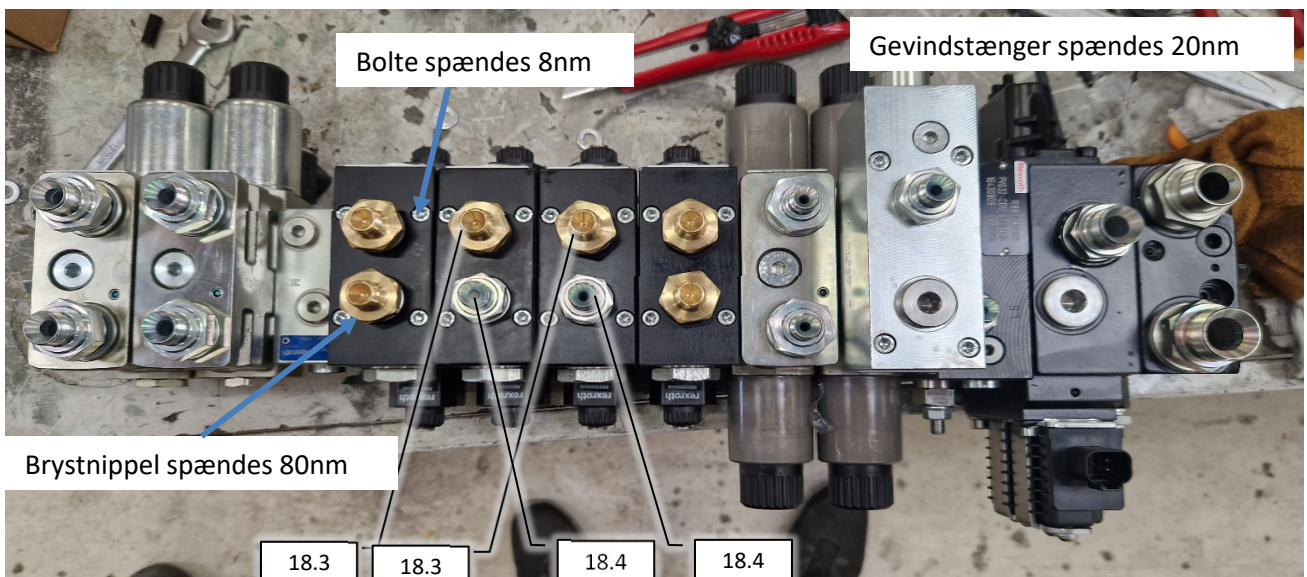

Pos	Psc	Number	Name	Price	Note
1	1	90510051	Mahle filter PI3608+PI1108		
	2	90510045	Hy brystnippel 5/8' x 3/4' BSP		
	2	90510058	Bonded seal hydr. 3/4' BSP		
	1	90510148	Hy filterelement tryk (Mahle)		
	3	90210016	Bolt M8x40 FZB 8.8 bryst		
	3	90214406	Skive M8 FZB Facet		
A	15	90510400	Olie Total Dynatrans MPV		
	2	90515083	Hy slange 5/8' filter 400 AB		
	3	90515084	Hy slange 5/8' pumpe 1400 AB		
	1	90510304	Hy lynkobling NV12GASF Female		
	1	90510045	Hy brystnippel 5/8' x 3/4' BSP		
	1	90510058	Bonded seal hydr. 3/4' BSP		
	4	90510045	Hy brystnippel 5/8' x 3/4' BSP		
	1	90510058	Bonded seal hydr. 3/4' BSP		
	5	90510230	Hy brystnippel 3/4' x 3/4' M/M BSP		
	1	90510174	Hy T 3/4' M/M/F BSP		
	1	90510058	Bonded seal hydr. 3/4' BSP		
	6	90515085	Hy slange 3/4'tank 1400 AB		
	1	90510058	Bonded seal hydr. 3/4' BSP		
	1	90510230	Hy brystnippel 3/4' x 3/4' M/M BSP		
	1	90510312	Hy lynkobling ANV34GASF Female		
	7	90510040	Hy brystnippel 1/4' x 1/4' BSP		
	1	90510055	Bonded seal hydr.1/4' BSP		
	8	90510035	Hy brystnippel 1/2' x 1/2'		
	1	90510057	Bonded seal hydr.1/2' BSP		
	9	20301029	PVG 1		
	1	90515204	Hy prop 1/2' m. pakn. BSP		
	10	90515171	Hy slange track-control 570mm		
	1	90510614	Hy Brystnippel 1,0mmx1/4" til PVG		
	1	90510055	Bonded seal hydr.1/4' BSP		
	1	90510399	Hy kontraventil LS 2017->		
	11	90510170	Hy Tee 1/4 M/M/F BSP		
	1	90510040	Hy brystnippel 1/4' x 1/4' BSP		
	1	90510055	Bonded seal hydr.1/4' BSP		
	12	90515077	Hy slange AB CCII 1/4' LS 1600mm		
	1	90510041	Hy brystnippel 1/4' x 3/8' BSP		
	1	90510056	Bonded seal hydr. 3/8' BSP		
	1	90510311	Hy lynkobling ANV38GASM Male		
	13	90510678	PVG32-CDV ADAPTER		
	14	90510388	Sænke bremse Lift-Individuel LS 2017->		
	1	90400248	Hy Pakn.sæt teflon f. sænke-bremseventil		
	4	90210401	Bolt M5x60 FZB 8.8 bryst indiv-6kt		
	1	90510041	Hy brystnippel 1/4' x 3/8' BSP		
	1	90510056	Bonded seal hydr. 3/8' BSP		
	1	90510522	Hy prop 3/8' m. pakn. BSP		
	15	90510385	Retningsventil Lift-Individuel LS 2017->		
	16	90510386	Retningsventil Tilt LS 2017->		
	2	90510233	Hy brystnippel 1/4x1/2 BSP		
	2	90510057	Bonded seal hydr.1/2' BSP		
17-18	1	20220155	Retningsventil AB 2022->		
	19	90510401	Trykkompensator LS element 2018->		
	20	90510403	Retningsventil Væskepumpe LS 2018->pum		
	2	90510043	Hy brystnippel 3/8'x1/2' BSP		
	2	90510057	Bonded seal hydr.1/2' BSP		
B	1	90510403	Retningsventil Væskepumpe LS 2018->pum		
	21	90510426	Endeplade hy blok 2023->		
	3	90210308	Gevindstang M8 st. 10.9 - sort		
	3	90214406	Skive M8 FZB Facet		
	6	90210399	Møtrik M8 FZB