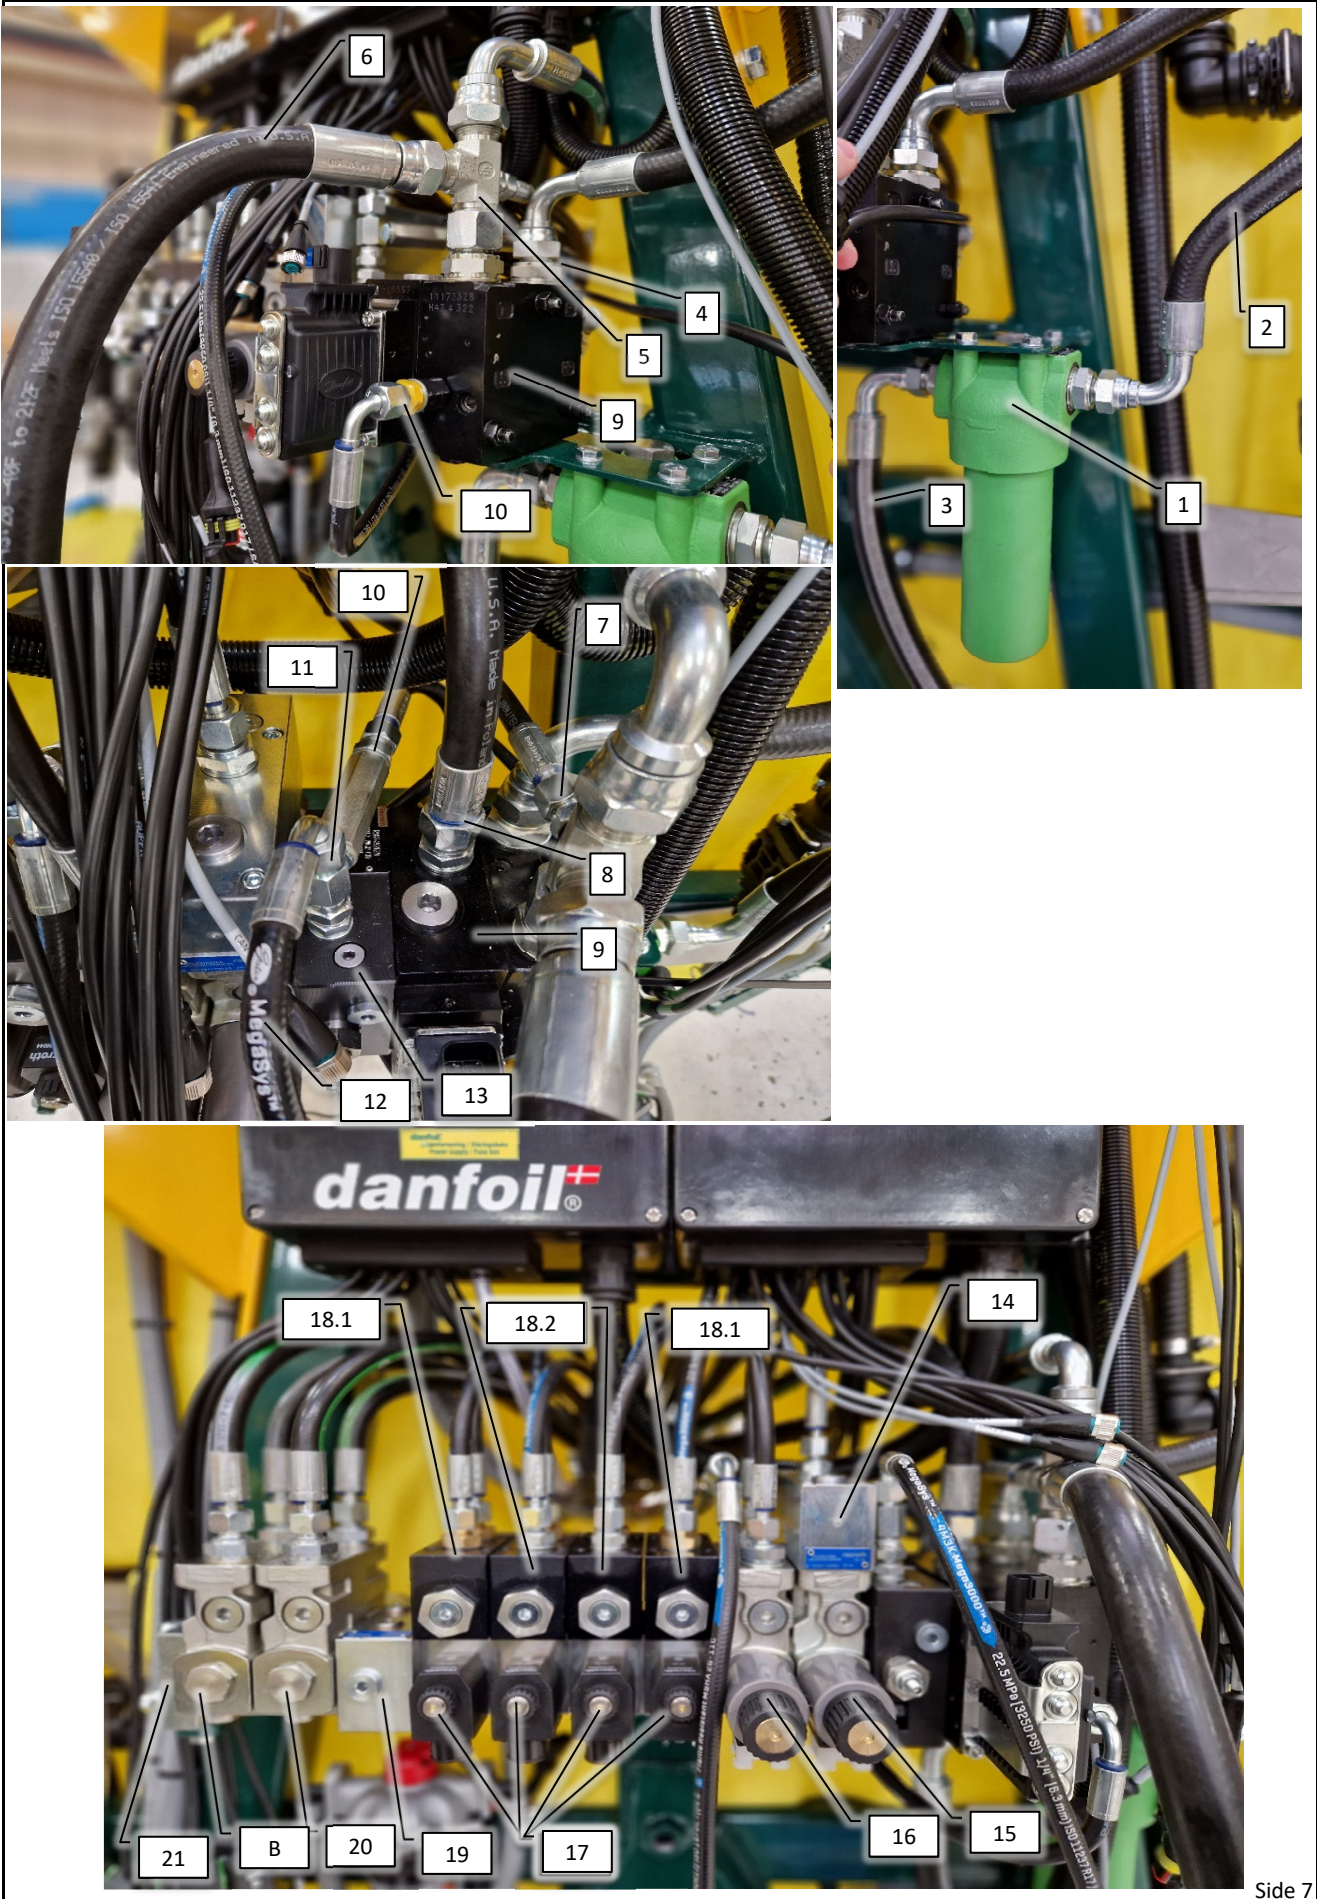

Pos	Psc	Number	Name	Price	Note
1	1	90330540	Wirehjul dobbelt AB A2		
	2	90403431	Leje 6206-2RS		
2	1	90330102	Nagle ø30 f. pendul luftfordeler		
	1	90210026	Bolt M10x20 FZB 8.8 ubryst		
	1	90214407	Skive M10 FZB Facet		
3	1	90515075	Hy slange 1/4 lift 1100 AB		
4	1	90510041	Hy brystnippel 1/4' x 3/8' BSP		
	1	90510056	Bonded seal hydr. 3/8' BSP		
5	1	90510410	Cylinder til dobbelt Wirehjul AB 2012->		
	1	90510025	Hy pakn.sæt 50/35 Liftcyl AB 1-hjul		
	1	90510508	Hy pakn.sæt ny liftcyl.AB 2-hjul 2012->		
6	1	90510314	Slangebrudsventil kpl. 15L/Min 3/8"		
	1	90510056	Bonded seal hydr. 3/8' BSP		
	1	90510209	Hy nippel 3/8'x12mm		
7	1	90515074	Hy slange 1/4'lift 2200 AB		
8	1	90510155	Akkumulator f bomaffjed. AB, 0,7 l/25bar		
	1	90510409	Bonded seal hydr. M18		
	1	90510269	Hy brystnippel 3/8' BSP x M18x1,5		
	1	90510056	Bonded seal hydr. 3/8' BSP		
9	1	90214089	Wire for lift slæde		
	1	90210056	Møtrik M12 FZB låse		
	1	90214408	Skive M12 FZB Facet		
10	2	90210005	Bolt M12x35 FZB 8.8 ubryst		
	2	90210056	Møtrik M12 FZB låse		
	2	90214408	Skive M12 FZB Facet		

Side 7