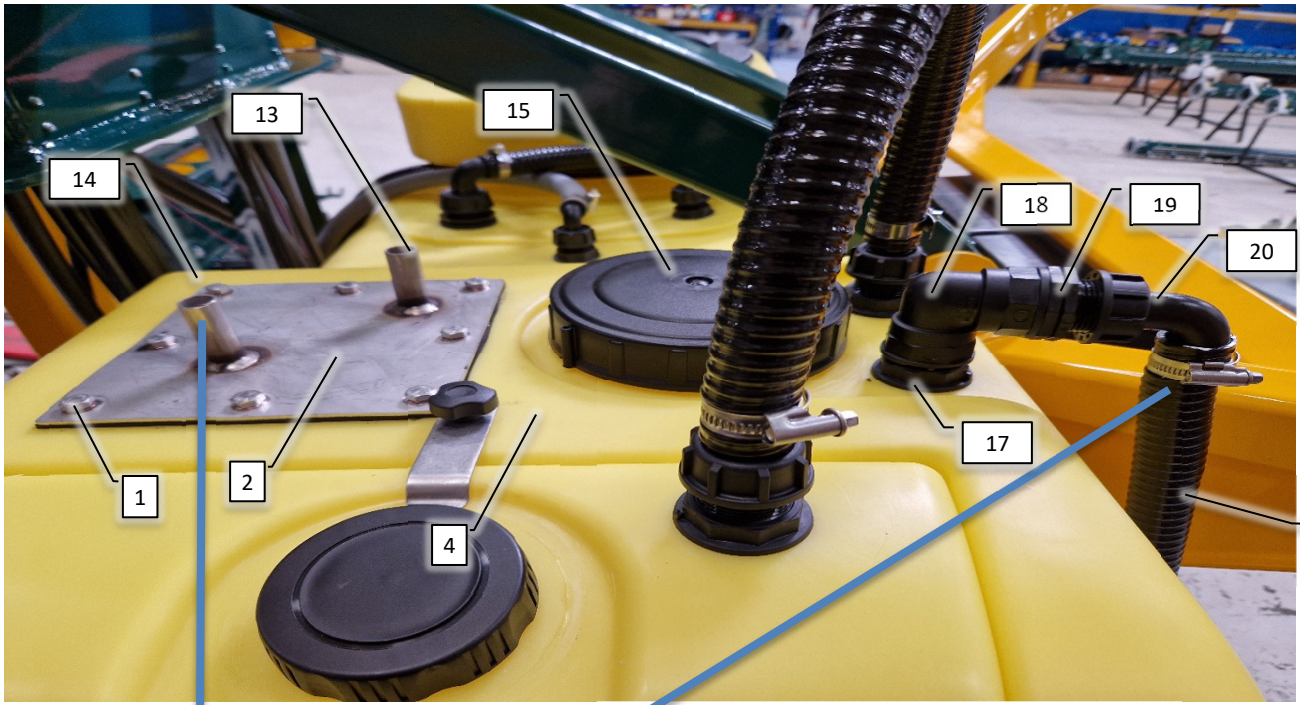

Pos	Psc	Number	Name	Price	Note
1	1	90214420	Bolt M8x30 A2 Ubryst		
	1	90214414	Skive M8 8,4x24x2 A2 Skærm		
	1	90214502	Møtrik M8 A2 Låse		
	2	90510516	Kobberring Ø8x14x1		
2	1	90330097	Oliekølerspiral f vandtank EAB		
	2	90330633	Vinkel f. kølespiral AB		
	1	90320607	Pakning f. Kølespiral AB		
3	1	90320088	Tankgennemføring G1' ARAG		
	1	90320027	Pakning G1' tankg. ARAG		
	1	90320026	Bægmøtrik G1' ARAG		
4	1	90320366	Rentvandstank 100l EAB		
5	1	90320400	Kontraventil rent vand 1'		
6	1	90320915	Brystnippel G1'M T4M		
	1	90329509	O-ring til T4 koblingsystem ARAG		
7	1	90329506	T-stykke T4 F-F-F Arag		
16	3	90321214	Bøjle T4 ARAG		
8	1	90320934	Slangest. T4M x 30mm Lige		
	1	90329509	O-ring til T4 koblingsystem ARAG		
9	1	90329507	Brystnippel T4M		
	2	90329509	O-ring til T4 koblingsystem ARAG		
10	1	90320944	Muffe T4F - T3F Arag		
	1	90321214	Bøjle T4 ARAG		
	1	90321213	Bøjle T3 ARAG		
11	1	90320962	Slangest. T3M x 13mm 90° Arag		
	1	90329515	O-ring til T3 koblingsystem ARAG		
12	1	90517600	Hy Vinkelsamler Ø18L udv x Ø18L udv		
	1	90517601	Dobbelt skærering Ø18L		
	1	90517602	Hy omløber Ø18L M26x1.5		
13	1	90515080	Hy slange 1/2'blæser 3250 AB		
14	1	90515214	Hy slange 5/8' retur 1900 AB 2020->		
15	1	90320362	Låg stor for rentvandstank CC&AB		
	1	90320498	Pakning låg stor for rentvand (90320362)		
16	2	90340044	Slange 25 mm sug		
	2	90210089	Spændebånd 25-40/12 C7 W3		
17	1	90320088	Tankgennemføring G1' ARAG		
	1	90320027	Pakning G1' tankg. ARAG		
18	1	90320454	Vinkel G1 90G F-F ARAG		
19	1	90325061	Brystnippel G1' ARAG		
20	1	90320335	Slangest. G1'x25mm 90G ARAG		
	2	90325013	O-ring G1' Arag		
	1	90320518	Omløber G1' ARAG		
21	1,5	90340003	Slange 13,0 mm - tryk		
	2	90210088	Spændebånd 12-22/9 C7 W3		
22	3	90340066	Slange 30 mm sug		
	2	90210089	Spændebånd 25-40/12 C7 W3