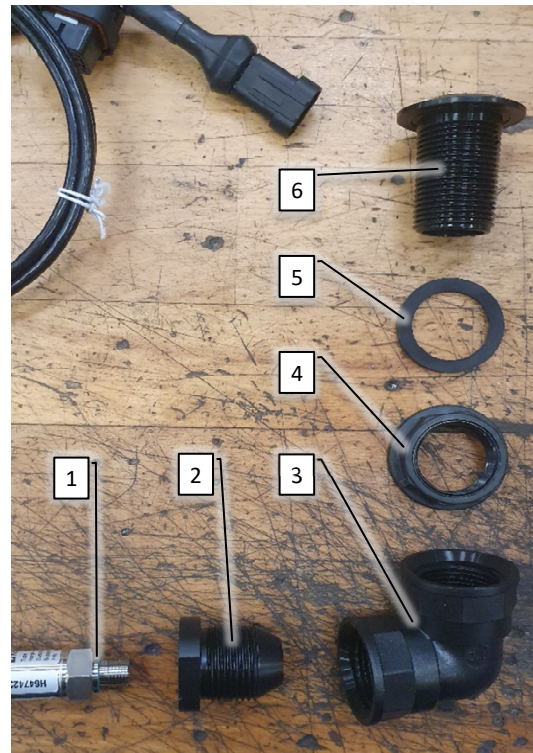

Pos	Psc	Number	Name	Price	Note
1	1	90403715	Tank sensor 4-20mA		
2	1	90330779	Adapter f elektronisk tankmåler		
3	1	90320454	Vinkel G1 90G F-F ARAG		
4	1	90320026	Bægmøtrik G1' ARAG		
5	1	90320027	Pakning G1' tankg. ARAG		
6	1	90320088	Tankgennemføring G1' ARAG