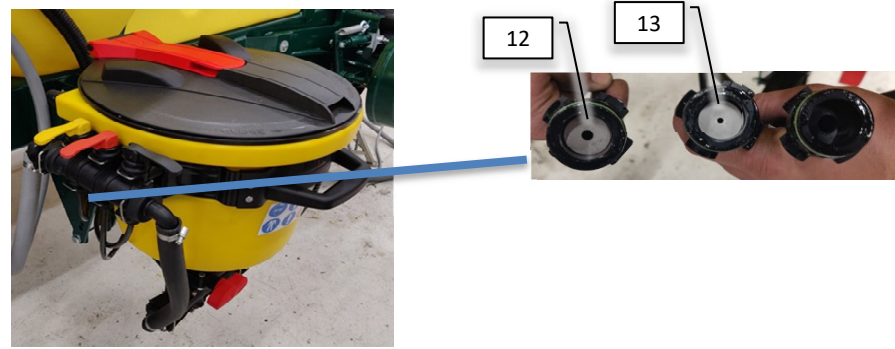

Pos	Psc	Number	Name	Price	Note
1	1	90320677	Kemifylder 20 lt AB 2017->		
2	1	90330062	Beslag for kemifylder AB 2016->		
3	1	90210329	Bolt M12x100 FZB 8.8 bryst		
	2	90214408	Skive M12 FZB Facet		
	1	90210056	Møtrik M12 FZB låse		
	2	90330303	Bøsning Ø18x2x30 Bremsecyl./kemifylder		
4	1	90310051	Fjeder f kemifylder/bremsearm		
5	1	90330061	Parallelarm f.kemikaliesystem		
6	1	90210048	Bolt M12x120 FZB 8.8 bryst		
	1	90210056	Møtrik M12 FZB låse		
	4	90214408	Skive M12 FZB Facet		
7	1	90330331	Afstiver 140 bundvent.kemi		
8	1	90210392	Bolt M12x150 FZB 8.8 bryst		
	8	90214408	Skive M12 FZB Facet		
	1	90210056	Møtrik M12 FZB låse		
9	1	90330333	U-profil for kemifylder 2017->		
12	1	90330539	Drøvlø Ø4,5 mm randspul CCII 2016->		
13	1	90330329	Drøvlø Ø2,5 mm bundspul AB/CCII 2016->		
14	1	90320185	Dunkspuler roterende kemifylder		
15	1	90320782	Afløb kemifylder 2016-> CC/AB		
16	1	90320772	Injectorhus m. hane kemifyldere 2016->		
17	1	90325085	Dysehoved Kemifylder sort 10.0 2016->		
18	1	90210005	Bolt M12x35 FZB 8.8 ubrust		
	1	90210056	Møtrik M12 FZB låse		
	2	90214408	Skive M12 FZB Facet		
19	1	90320912	Slangest. T6F x 30mm 90 gr. Arag		
	1	90329517	O-ring til T6 koblingsystem ARAG		
	1	90321216	Bøjle T6 ARAG		
20	4	90340066	Slange 30 mm sug		
	2	90210089	Spændebånd 25-40/12 C7 W3		
21	1	90320970	Slangest. T5F x 20mm 90 Arag		
	1	90329521	Brystnippel T5M Arag		
	1	90321215	Bøjle T5 ARAG		
	2	90329516	O-ring til T5 koblingsystem ARAG		
22	2,5	90340004	Slange 19 mm - tryk		
	2	90210186	Spændebånd 20-32/12- C7 W3		
23	1	90320663	Slangest. G1 1/2'x32mm 90G ARAG		
	1	90325063	Omløber G1 1/2' ARAG		
	2	90325016	O-ring G1 1/2' Arag		
	1	90320499	Brystnippel G1 1/2' lang Arag		
	1	90325064	Pakning G1 1/2' Arag		
24	1	90320519	Bægmøtrik G1 1/2' ARAG		
	1	90325081	Slangest. G1 1/2'x30mm ARAG		
	1	90325063	Omløber G1 1/2' ARAG		
	2	90325016	O-ring G1 1/2' Arag		
	1,6	90340066	Slange 30 mm sug		
	2	90210089	Spændebånd 25-40/12 C7 W3