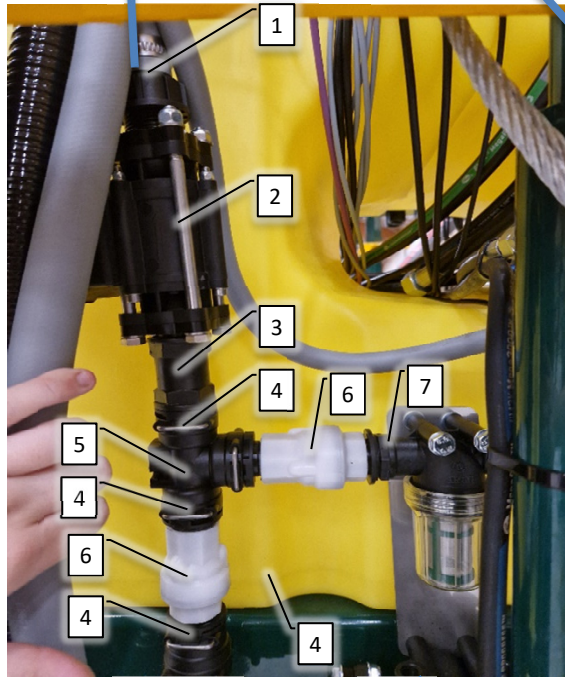

Pos	Psc	Number	Name	Price	Note
1	1	90320677	Kemifylder 20 lt AB 2017->		
2	1	90330062	Beslag for kemifylder AB 2016->		
3	1	90210329	Bolt M12x100 FZB 8.8 bryst		
	2	90214408	Skive M12 FZB Facet		
	1	90210056	Møtrik M12 FZB låse		
	2	90330303	Bøsning Ø18x2x30 Bremsecyl./kemifylder		
4	1	90310051	Fjeder f kemifylder/bremsearm		
5	1	90330061	Parallelarm f.kemikaliesystem		
6	1	90210048	Bolt M12x120 FZB 8.8 bryst		
	1	90210056	Møtrik M12 FZB låse		
	4	90214408	Skive M12 FZB Facet		
7	1	90330331	Afstiver 140 bundvent.kemi		
8	1	90210392	Bolt M12x150 FZB 8.8 bryst		
	8	90214408	Skive M12 FZB Facet		
	1	90210056	Møtrik M12 FZB låse		
9	1	90330333	U-profil for kemifylder 2017->		
12	1	90330539	Drøvlø Ø4,5 mm randspul CCII 2016->		
13	1	90330329	Drøvlø Ø2,5 mm bundspul AB/CCII 2016->		
14	1	90320185	Dunkspuler roterende kemifylder		
15	1	90320782	Afløb kemifylder 2016-> CC/AB		
16	1	90320772	Injectorhus m. hane kemifyldere 2016->		
17	1	90325085	Dysehoved Kemifylder sort 10.0 2016->		
18	1	90210005	Bolt M12x35 FZB 8.8 ubrust		
	1	90210056	Møtrik M12 FZB låse		
	2	90214408	Skive M12 FZB Facet		
19	1	90320912	Slangest. T6F x 30mm 90 gr. Arag		
	1	90329517	O-ring til T6 koblingsystem ARAG		
	1	90321216	Bøjle T6 ARAG		
20	4	90340066	Slange 30 mm sug		
	2	90210089	Spændebånd 25-40/12 C7 W3		
21	1	90320970	Slangest. T5F x 20mm 90 Arag		
	1	90329521	Brystnippel T5M Arag		
	1	90321215	Bøjle T5 ARAG		
	2	90329516	O-ring til T5 koblingsystem ARAG		
22	2,5	90340004	Slange 19 mm - tryk		
	2	90210186	Spændebånd 20-32/12- C7 W3		
23	1	90320663	Slangest. G1 1/2'x32mm 90G ARAG		
	1	90325063	Omløber G1 1/2' ARAG		
	2	90325016	O-ring G1 1/2' Arag		
	1	90320499	Brystnippel G1 1/2' lang Arag		
	1	90325064	Pakning G1 1/2' Arag		
24	1	90320519	Bægmøtrik G1 1/2' ARAG		
	1	90325081	Slangest. G1 1/2'x30mm ARAG		
	1	90325063	Omløber G1 1/2' ARAG		
	2	90325016	O-ring G1 1/2' Arag		
	1,6	90340066	Slange 30 mm sug		
	2	90210089	Spændebånd 25-40/12 C7 W3