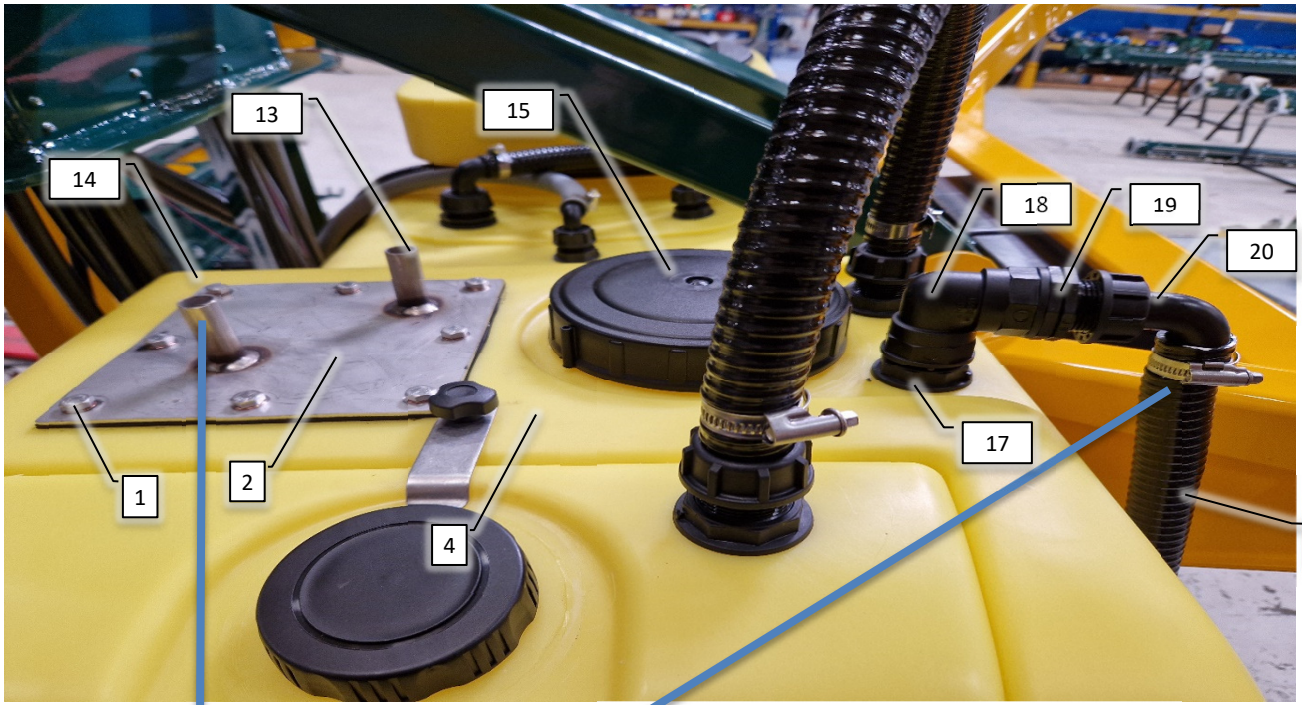

Pos	Psc	Number	Name	Price	Note
1	1	90214420	Bolt M8x30 A2 Ubryst		
	1	90214414	Skive M8 8,4x24x2 A2 Skærm		
	1	90214502	Møtrik M8 A2 Låse		
	2	90510516	Kobberring Ø8x14x1		
2	1	90330097	Oliekølerspiral f vandtank EAB		
	2	90330633	Vinkel f. kølespiral AB		
	1	90320607	Pakning f. Kølespiral AB		
3	1	90320088	Tankgennemføring G1' ARAG		
	1	90320027	Pakning G1' tankg. ARAG		
	1	90320026	Bægmøtrik G1' ARAG		
4	1	90320366	Rentvandstank 100l EAB		
5	1	90320400	Kontraventil rent vand 1'		
6	1	90320915	Brystnippel G1'M T4M		
	1	90329509	O-ring til T4 koblingsystem ARAG		
7	1	90329506	T-stykke T4 F-F-F Arag		
16	3	90321214	Bøjle T4 ARAG		
8	1	90320934	Slangest. T4M x 30mm Lige		
	1	90329509	O-ring til T4 koblingsystem ARAG		
9	1	90329507	Brystnippel T4M		
	2	90329509	O-ring til T4 koblingsystem ARAG		
10	1	90320944	Muffe T4F - T3F Arag		
	1	90321214	Bøjle T4 ARAG		
	1	90321213	Bøjle T3 ARAG		
11	1	90320962	Slangest. T3M x 13mm 90° Arag		
	1	90329515	O-ring til T3 koblingsystem ARAG		
12	1	90517600	Hy Vinkelsamler Ø18L udv x Ø18L udv		
	1	90517601	Dobbelt skærering Ø18L		
	1	90517602	Hy omløber Ø18L M26x1.5		
13	1	90515080	Hy slange 1/2'blæser 3250 AB		
14	1	90515214	Hy slange 5/8' retur 1900 AB 2020->		
15	1	90320362	Låg stor for rentvandtank CC&AB		
	1	90320498	Pakning låg stor for rentvand (90320362)		
16	2	90340044	Slange 25 mm sug		
	2	90210089	Spændebånd 25-40/12 C7 W3		
17	1	90320088	Tankgennemføring G1' ARAG		
	1	90320027	Pakning G1' tankg. ARAG		
18	1	90320454	Vinkel G1 90G F-F ARAG		
19	1	90325061	Brystnippel G1' ARAG		
20	1	90320335	Slangest. G1'x25mm 90G ARAG		
	2	90325013	O-ring G1' Arag		
	1	90320518	Omløber G1' ARAG		
21	1,5	90340003	Slange 13,0 mm - tryk		
	2	90210088	Spændebånd 12-22/9 C7 W3		
22	3	90340066	Slange 30 mm sug		
	2	90210089	Spændebånd 25-40/12 C7 W3