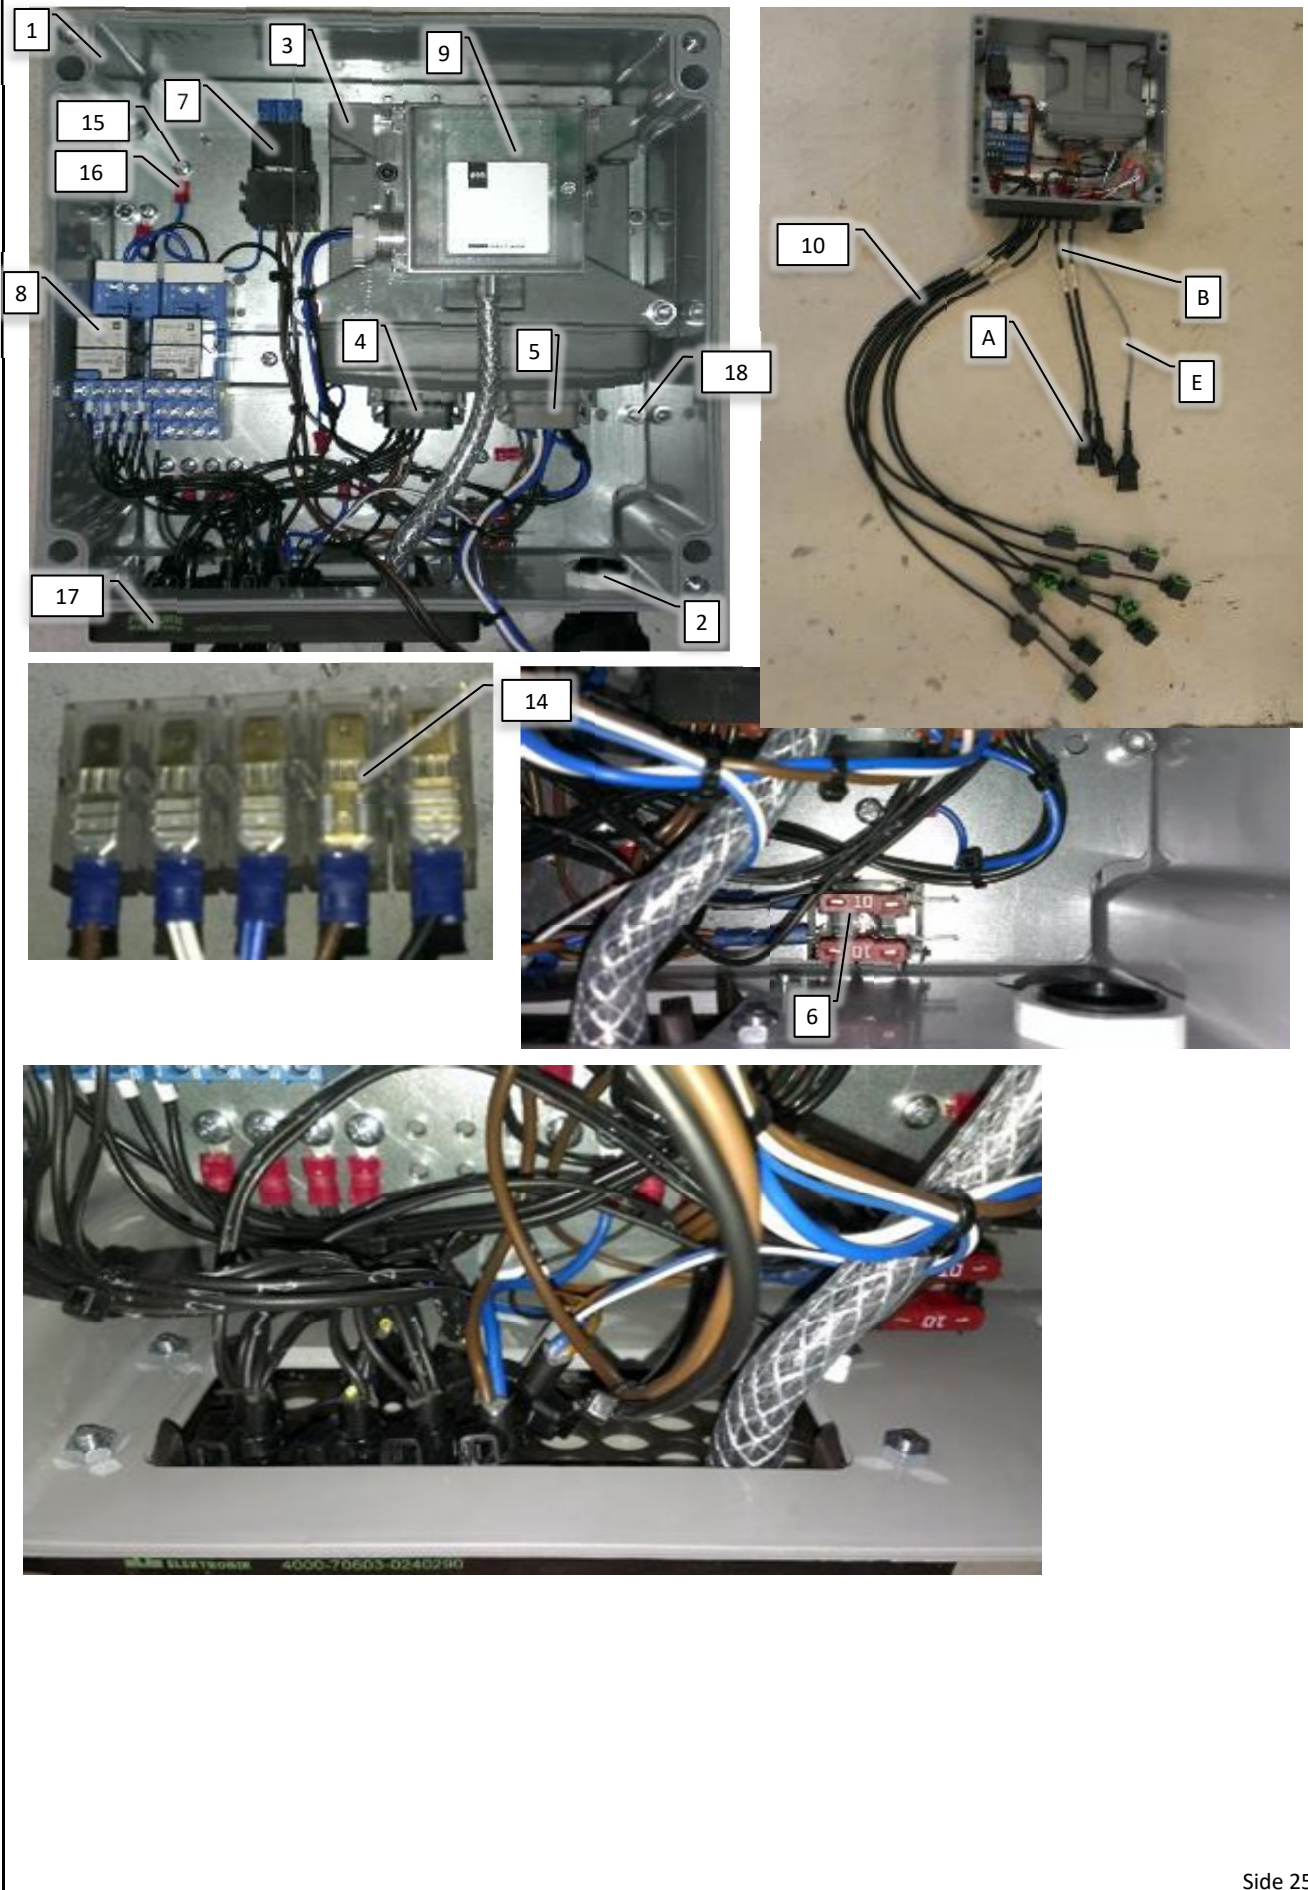

Pos	Psc	Number	Name	Price	Note
1	1	90400089	Monteringskasse, styring sort 2016->		
2	1	90320133	SEM-tilslutning PG16-NW17		
	1	90320134	Møtrik PG16-NW17 Grå		
	1	90404565	Blindprop PG 16 sort		
3	1	90405130	Controller OX024-110 expander grå		
	2	90210342	Bolt M6x55 FZB 8.8 indiv-6kt		
	2	90214405	Skive M6 FZB Facet		
4	1	90405101	Deutsch 12-pole sort B keying		
	12	90405103	Deutsch contact 20 to 24 AWG		
	6	90405104	Deutsch Sealing Plug s20		
	1	90405102	Deutsch 12-pole lås		
5	1	90405100	Deutsch 12-pole grå A keying		
	12	90405103	Deutsch contact 20 to 24 AWG		
	6	90405104	Deutsch Sealing Plug s20		
	1	90405102	Deutsch 12-pole lås		
6	1	90405220	Fuse box 10A horizontal legs		
	1	90210372	Bolt M4x25 FZB 4.8 ubryst panhoved		
	2	90400079	Kabelsko helisoleret 6,3 blå 1-2,6mm²		
7	1	90405210	Relay 12V incl. 15Amp fuse		
	1	90400263	Multistik f. relæ hun 9-polet		
	1	90400107	Sikring blad Led ATO15 amp blå		
	4	90400120	U-isoleret spademuffe 1,0-2,5mm²		
8	2	90405201	Sokkel tiil relæ 4-polet		
	2	90405200	Relæ 4-polet double-throw 7 A, 12 V dc		
	15	90400112	Terminalrør, Hvid, 0,75mm²		
	2	90400114	Terminalrør, Blå, 2,5mm²		
	0,05	90405191	DIN-skinne m huller (2m x 35mm x 7.5mm)		
9	1	90404655	Pressure transmitter 0-50mbar 2016->		
	1	90330651	Monteringsplade inj. motor print		
	3	90807360	Slangenippel t/tryktransducer 1/8" x 5		
	0,2	90340010	Slange luft Ø5 mm transperant		
	2	90210386	Bolt M5x8 FZB indiv-6-kt.		
	1	90320055	Nippel sort lige t/fordeler 6mm		
A	1	30301000	3 polet 4-20mA sensor ledning		
B	1	30301001	3 polet 0-10V sensor ledning		
E	1	90403704	Kabel canbus 4p 2m Female<->Open		
10	6	90400170	Stik f. hyd. ventil 3000mm afstand 120mm		
11	1	90403702	Hjulføler ledning 10m induktiv		
14	0,5	90400121	Spademuffe connector 6,3x0,8x12		
	5	90400240	Kabelsko U-isoleret 6,3 blå 1-2,6m²		
15	15	90210383	Bolt M4x5 FZB ph. maskinskr.		
16	10	90400448	Kabelsko ring Isol. Ø4mm rød 1,6-4,5mm²		
17	1	90405190	Kabelmembran RST 29-, 2,5-7mm²		
	4	90210074	Møtrik M4 FZB		
	4	90210372	Bolt M4x25 FZB 4.8 ubryst panhoved		
	1	90405300	CanbusTerminating Plug M12 120 Ohm		
	1	90405302	Canbus Y-coupler M12		
	1	90405310	Kabel canbus 4p 1,0m Male<->Open		
18	4	90210374	Bolt M6x8 FZB 8.8 ubryst indiv-6kt		
19	5	90400080	Kabelsko helisoleret 6,3 gul 2,6-6,6mm²		
20	4	90400455	Kabelsko ring isol. Ø6mm gul 2,5-6,0mm²		
	1	90400137	Ledning 1x1,5mm² sort		
	2	90400315	Ledning 1x0,75mm² sort		
	2	90400202	Ledning 1x0,75mm² hvid		
	2	90400003	Ledning 1x0,75mm² blå		
	2	90400201	Ledning 1x0,75mm² brun		
	2	90400208	Ledning 1x1,5mm² brun		
	1	90400318	Kabel 2x1,5mm² (Blå/brun)