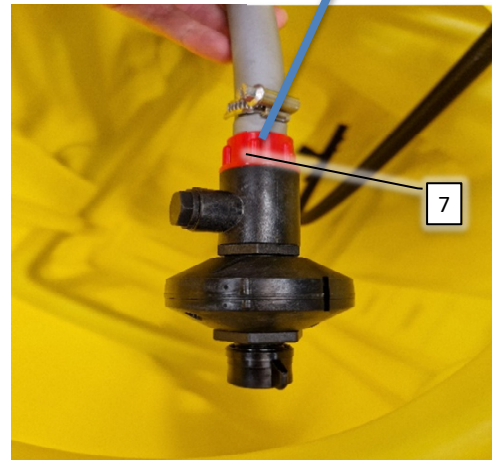

Pos	Psc	Number	Name	Price	Note
1	1	90320434	Slangest. G1'x20mm 90G ARAG		
	1	90320518	Omløber G1' ARAG		
	2	90325013	O-ring G1' Arag		
2	1	90320025	Brystnippel G1' lang ARAG		
3	1	90320026	Bægmøtrik G1' ARAG		
	1	90320027	Pakning G1' tankg. ARAG		
4	1	90320087	Spidsmuffe G1'xG1/2' ARAG		
5	1	90320241	T-stykke G 1/2' F-F-F ARAG		
6	1	90320260	Slangeforsk. G1/2'x13mm ARAG		
7	1	90320128	Tankspuler polmac		
	0,3	90340003	Slange 13,0 mm - tryk		
	2	90210088	Spændebånd 12-22/9 C7 W3		
8	1	20200090	Omrøring AB CC