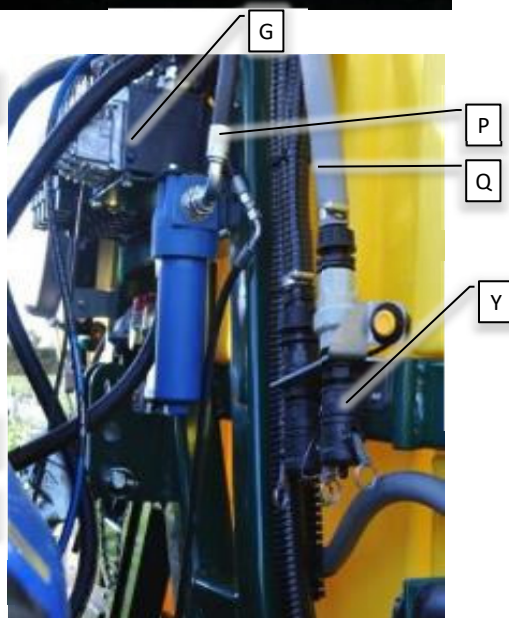

Pos	Psc	Number	Name	Price	Note
A	1	20221013	Hovedramme komplet AB 2022->		
B	1	20200124	Slæde AB 2017->		
C	1	20200038	Mont. Bomløft-cylinder AB 2013->		
D	1	20220115	Hydraulikkomponenter AB 2022->		
E	1	20221073	Tank 1000L AB 2022->		
F	1	20221074	Tank 1000L AB Ekstra Std. 2022->		
G	1	20221067	Håndvasktank 16L AB klargjort 2022->		
H	1	20220045	Luftfordeler AB 2022->		
I	1	20201000	Sek.-ventiler 7 Can. AB 2016->		
J	1	20221030	Væskepumpesystem Std. AB 2022->		
K	1	20200122	Mærkater basis std. AB 2016->		
L	1	20221081	Kemifylder klargjort AB 2022->		
M	1	20221040	Trykfilter modul Std. AB 2022->		
N	1	20200120	Trinbræt AB 2013->		
O	1	20221070	Rentvandstank Std. 100L AB 2022->		
R	1	30304000	Styrekasse master 2016->		
		1 90405120	Controller MC024120 grå		
S	1	30304010	Styrekasse slave 2016->		
		1 90405130	Controller OX024-110 expander grå		
		1 90405314	Kabel canbus 4p 2,0m Male<->Female		
T	1	20201010	Dele til mont. førehus AB-CC 2016->		
U	1	20201080	Styreventiler væske can. std. AB 2016->		
V	1	20201072	Rentvandspumpe AB monteret 2016->		
X	1	20201022	Tilkoblingsstik til sprøjte		
Y	1	20221082	Påfyldningsslange AB 2022->