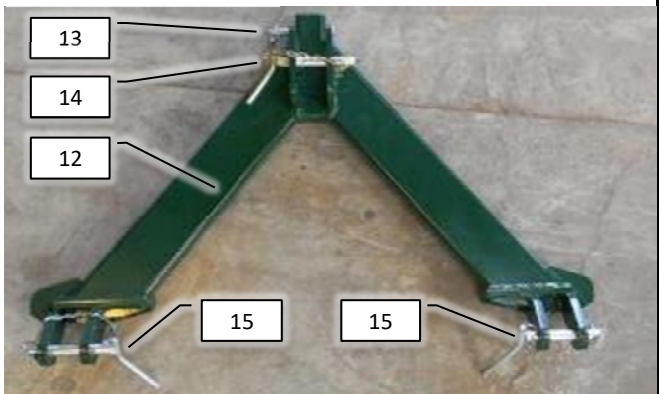

Pos	Psc	Number	Name	Price	Note
1	1	90330440	Tårnprofil AB		
	4	90210326	Bolt M20x65 FZB 8.8 bryst		
	4	90210077	Skive M20 FZB Facet		
2	1	90330439	Bagvange svejst for AB		
	4	90210039	Bolt M12x50 FZB 8.8 ubryst		
	4	90214408	Skive M12 FZB Facet		
	2	90210155	Bolt M16x60 FZB 8.8 ubryst		
	2	90210070	Møtrik M16 FZB låse		
	4	90210076	Skive M16 FZB Facet		
3	1	90330438	Hovedramme for AB		
	3	90210022	Bolt M20x70 FZB 8.8 ubryst		
	3	90210057	Møtrik M20 FZB		
4	1	90400479	Baglygte LED m. stik H/V AB 2022->		
5	1	90330446	Støttefod V for AB		
	1	90330447	Støttefod H for AB		
6	1	90334016	Lås for støttefod BAWA		
7	1	90330448	Fodforlænger svejst for AB		
8	1	90330433	Bomstøtte AB		
	4	90210149	Bolt M16x120 FZB 8.8 us bryst		
	4	90210070	Møtrik M16 FZB låse		
	8	90210076	Skive M16 FZB Facet		
9	1	90330430	Bomholder AB		
	1	90320806	Prop 70x40x4 Air Boss		
11	1	20200105	Trykknop monteret i kasse 2017->		
12	1	90330025A	A-ramme traktordel AB		
13	1	90330087	Pig ø19x102 f. lås A-ramme		
14	1	90330010	Pig for A ramme/træk CC 25x130mm		
15	2	90330002	Pig for liftarm 28x123		
16	1	90400096	Advarsel trekantrefleks		
	1	90330608	Monteringsbeslag trekantrefleks AB		
17	1	90320587	Dokumentholder A4 plast sort		
	1	90330703	Beslag f. dokumentholder, AB		
	4	90210242	Bolt M6x30 A2 buttonhead		
	4	90210331	Skive M6 6,4x18x1,6 A2 Skærm