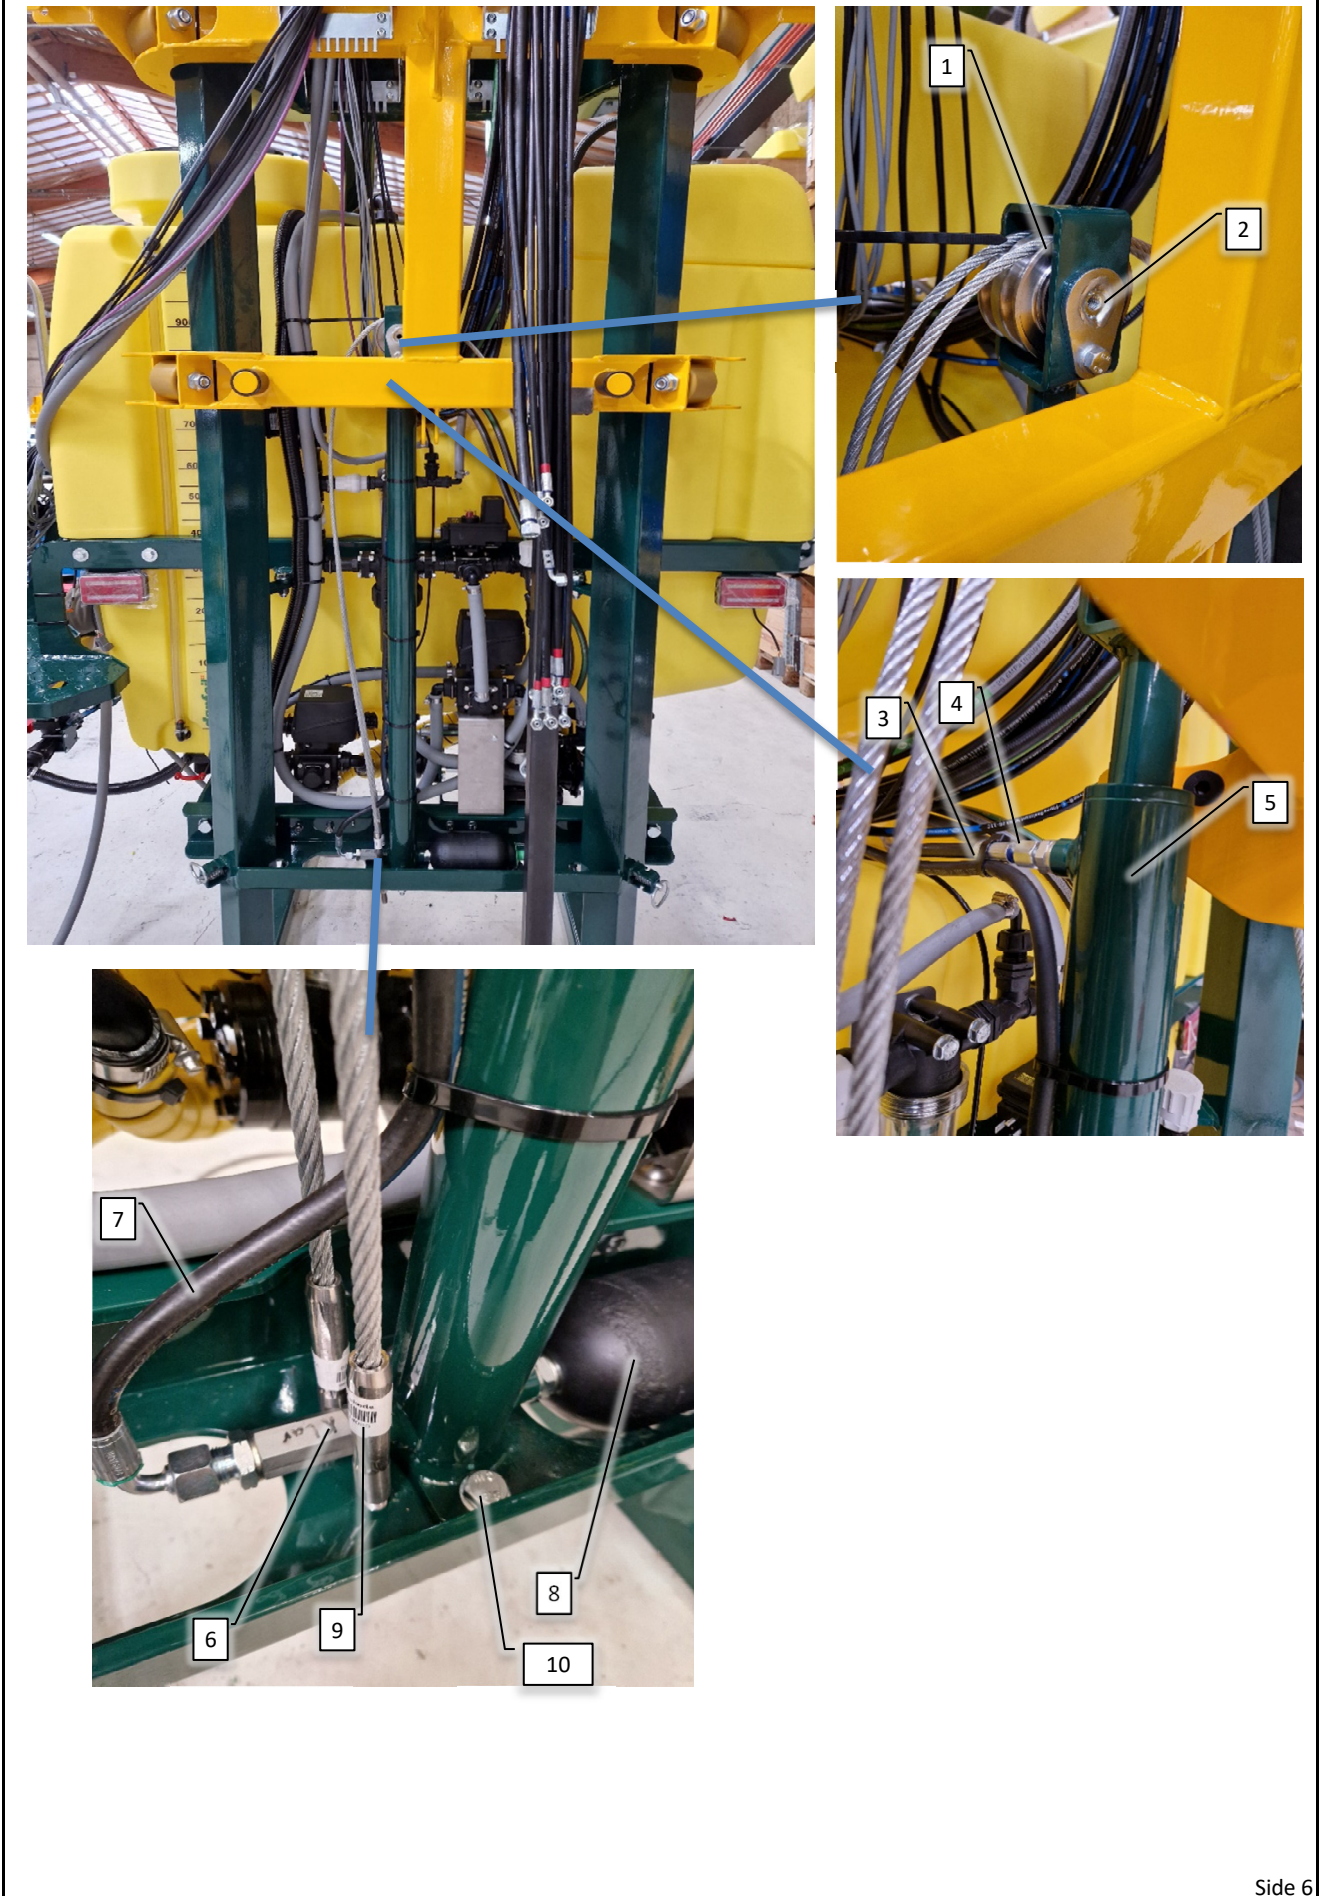

90320543

90320543

90320546

90320542

90320544

90320543

Pos	Psc	Number	Name	Price	Note
1	1	90330444	Slæde for AB		
2	1	90310040	Rulle for slæde AB		
2.1	1	90210264	Bolt M20x150 FZB 8.8 bryst		
2.2	2	90330443	Justermøtrik for slæderulle AB		
2.3	2	90210077	Skive M20 FZB Facet		
2.4	1	90210069	Møtrik M20 FZB låse		
3	1	90332422	Støtteklods bund AB 2013-> Lille		
4	2	90214401	Gasstøddæmper mellem AB		
5	1	90330441	Støtteklods top for AB		
6	2	90310053	Fjeder f. bomstabilisator AB		
	4	90230011	Møtrik M12 FZB		
	2	90214408	Skive M12 FZB Facet		
	2	90330611	Fjederstrammer 190mm		
7	1	90210056	Møtrik M12 FZB låse		
	1	90210039	Bolt M12x50 FZB 8.8 ubrust		
	2	90214408	Skive M12 FZB Facet		
8	1	90210116	Sjækel 16mm (1/2"x5/8") 2T		
9	0,2	90210171	Kæde 13 mm Luftfordeler		
10	2	90330557	Bøsning Ø33,7x2x37mm AISI 304 rør		
	1	90210284	Expanderbolt kpl. Ø25x154		
11	3	90330248	Støddæmper m.tallerkenfjedre AB-CC 18-28		
	1	90210332	Skive M10 FZV 10,5x30x2,5		
	1	90210026	Bolt M10x20 FZB 8.8 ubrust		
12	1	90210760	Energikæde plast CK40A160R125		
	16	90210251	Bolt M8x30 A2 buttonhead		
	16	90214416	Skive M8 A4 plan		
	8	90210266	Bolt M8x20 FZB buttonhead		
	8	90210353	Møtrik M8 A2		