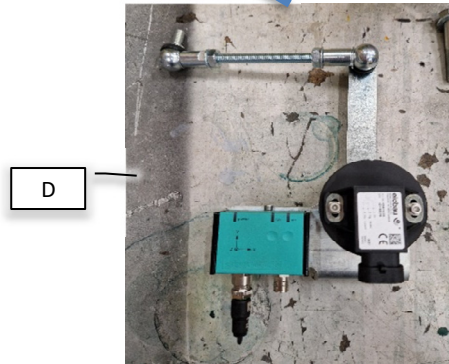

1

Pos	Psc	Number	Name	Price	Note
1	1	90320367	Håndvasktank 16 l EAB		
2	1	90320344	Bagmøtrik G3/4' ARAG		
		90325068	Pakning G3/4' tankgf Arag		
3	1	90325101	Brystnippel G3/4' lang ARAG		
4	1	90320386	Slangest. G3/4'x13mm 90G ARAG		
		90320429	Omløber G3/4' ARAG		
		2 90325024	O-ring G3/4' Arag		
5	1	90320042	Kuglehane 3/4', rent vand		
6	1	90320322	Brystnippel G3/4' ARAG		
7	1	90320037	Lynkobling hun Nito 3/4'		
8	1	90320708	Rørholder 20 mm enkelt		
		1 90210330	Bolt M6x12 FZB 8.8 ubrust		
9	1	90320088	Tankgennemføring G1' ARAG		
		1 90320027	Pakning G1' tankg. ARAG		
		1 90320026	Bagmøtrik G1' ARAG		
10	1	90325012	Slangest. G1'x25mm ARAG		
		1 90320518	Omløber G1' ARAG		
		2 90325013	O-ring G1' Arag		
11	0,5	90340044	Slange 25 mm sug		
		2 90210089	Spændebånd 25-40/12 C7 W3		
12	3	90340003	Slange 13,0 mm - tryk		
		2 90210098	Spændebånd 16-27/12 C7 W3		
13	1	90320038	Lynkobling han Nito 3/4'		
14	1	90320361	Låg lille for renavdntank CC&AB		