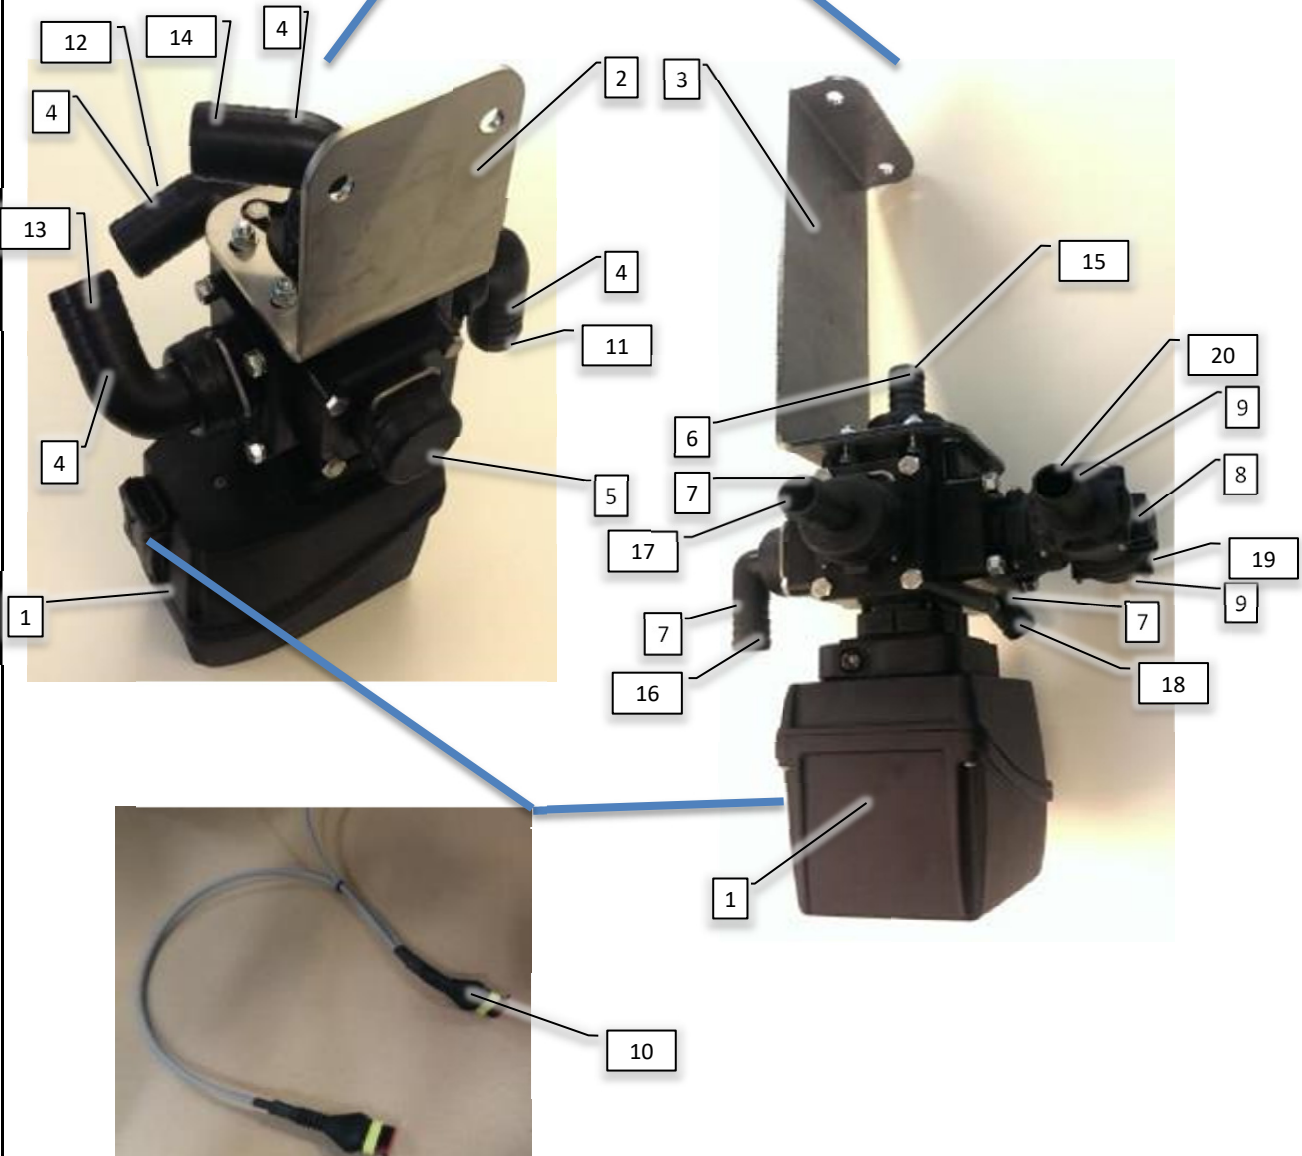

Pos	Psc	Number	Name	Price	Note
1	1	90400292	Motorventil canbus 5 way T4M 2015-7->		
2	1	90330747	Beslag Can 5way T4M inj. CCI		
	4	90210002	Bolt M6x20 FZB 8.8 ubryst		
	4	90214417	Skive M6 A2 facet		
	4	90210053	Møtrik M6 FZB låse		
	2	90210025	Bolt M10x16 FZB 8.8 ubryst		
	2	90214407	Skive M10 FZB Facet		
3	1	90330322	Beslag CAN ventil 250mm		
	4	90210002	Bolt M6x20 FZB 8.8 ubryst		
	4	90214417	Skive M6 A2 facet		
	4	90210053	Møtrik M6 FZB låse		
	2	90210025	Bolt M10x16 FZB 8.8 ubryst		
	2	90214407	Skive M10 FZB Facet		
4	1	90320951	Slangest. T4F x 30mm 90° Arag		
	1	90321214	Bøjle T4 ARAG		
5	1	90320952	Prop T4F Arag		
	1	90321214	Bøjle T4 ARAG		
6	1	90320953	Slangest. T4F x 20mm Lige Arag		
	1	90321214	Bøjle T4 ARAG		
	1	90210098	Spændebånd 16-27/12 C7 W3		
7	1	90320954	Slangest. T4F x 20mm 90° Arag		
	1	90321214	Bøjle T4 ARAG		
	1	90210098	Spændebånd 16-27/12 C7 W3		
8	1	90329506	T-stykke T4 F-F-F Arag		
	3	90321214	Bøjle T4 ARAG		
9	1	90320933	Slangest. T4M x 20mm Lige Arag		
	1	90329509	O-ring til T4 koblingsystem ARAG		
	1	90210098	Spændebånd 16-27/12 C7 W3		
10	1	20201035	Kabel Main <-> MotorValve AB 2016->		
11	2,8	90340066	Slange 30 mm sug		
12	0,6	90340066	Slange 30 mm sug		
13	2,2	90340066	Slange 30 mm sug		
14	0,5	90340066	Slange 30 mm sug		
15	0,30	90340004	Slange 19 mm - tryk		
16	0,30	90340004	Slange 19 mm - tryk		
17	2,50	90340004	Slange 19 mm - tryk		
18	1,40	90340004	Slange 19 mm - tryk		
19	0,30	90340004	Slange 19 mm - tryk		
20	0,60	90340004	Slange 19 mm - tryk