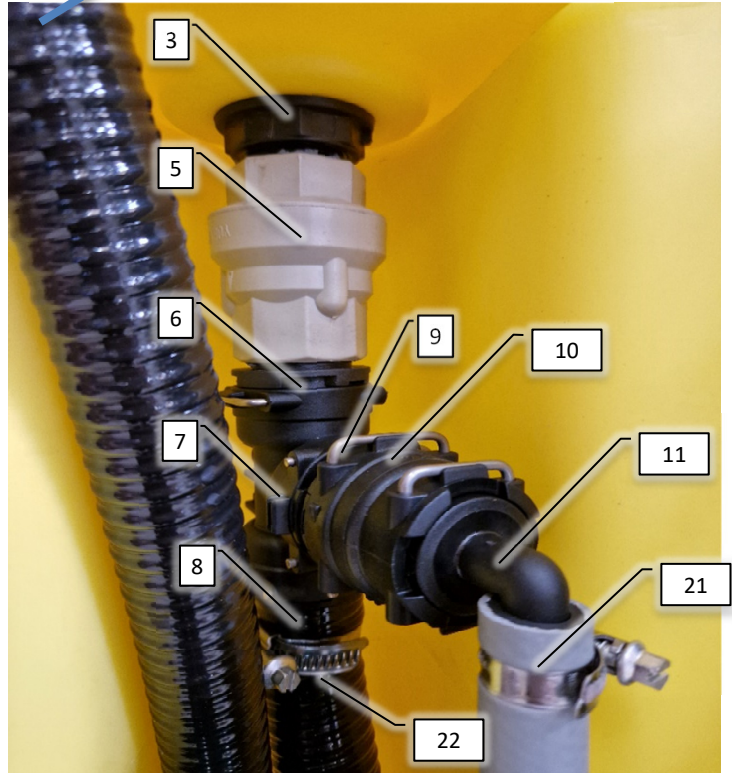

Pos	Psc	Number	Name	Price	Note
1	1	90214420	Bolt M8x30 A2 Ubryst		
	1	90214414	Skive M8 8,4x24x2 A2 Skærm		
	1	90214502	Møtrik M8 A2 Låse		
	2	90510516	Kobberring Ø8x14x1		
2	1	90330097	Oliekølerspiral f vandtank EAB		
	2	90330633	Vinkel f. kølespiral AB		
	1	90320607	Pakning f. Kølespiral AB		
3	1	90320088	Tankgennemføring G1' ARAG		
	1	90320027	Pakning G1' tankg. ARAG		
	1	90320026	Bægmøtrik G1' ARAG		
4	1	90320366	Rentvandstank 100l EAB		
5	1	90320400	Kontraventil rent vand 1'		
6	1	90320915	Brystnippel G1'M T4M		
	1	90329509	O-ring til T4 koblingsystem ARAG		
7	1	90329506	T-stykke T4 F-F-F Arag		
16	3	90321214	Bøjle T4 ARAG		
8	1	90320934	Slangest. T4M x 30mm Lige		
	1	90329509	O-ring til T4 koblingsystem ARAG		
9	1	90329507	Brystnippel T4M		
	2	90329509	O-ring til T4 koblingsystem ARAG		
10	1	90320944	Muffe T4F - T3F Arag		
	1	90321214	Bøjle T4 ARAG		
	1	90321213	Bøjle T3 ARAG		
11	1	90320962	Slangest. T3M x 13mm 90° Arag		
	1	90329515	O-ring til T3 koblingsystem ARAG		
12	1	90517600	Hy Vinkelsamler Ø18L udv x Ø18L udv		
	1	90517601	Dobbelt skærering Ø18L		
	1	90517602	Hy omløber Ø18L M26x1.5		
13	1	90515080	Hy slange 1/2'blæser 3250 AB		
14	1	90515214	Hy slange 5/8' retur 1900 AB 2020->		
15	1	90320362	Låg stor for rentvandstank CC&AB		
	1	90320498	Pakning låg stor for rentvand (90320362)		
16	2	90340044	Slange 25 mm sug		
	2	90210089	Spændebånd 25-40/12 C7 W3		
17	1	90320088	Tankgennemføring G1' ARAG		
	1	90320027	Pakning G1' tankg. ARAG		
18	1	90320454	Vinkel G1 90G F-F ARAG		
19	1	90325061	Brystnippel G1' ARAG		
20	1	90320335	Slangest. G1'x25mm 90G ARAG		
	2	90325013	O-ring G1' Arag		
	1	90320518	Omløber G1' ARAG		
21	1,5	90340003	Slange 13,0 mm - tryk		
	2	90210088	Spændebånd 12-22/9 C7 W3		
22	3	90340066	Slange 30 mm sug		
	2	90210089	Spændebånd 25-40/12 C7 W3