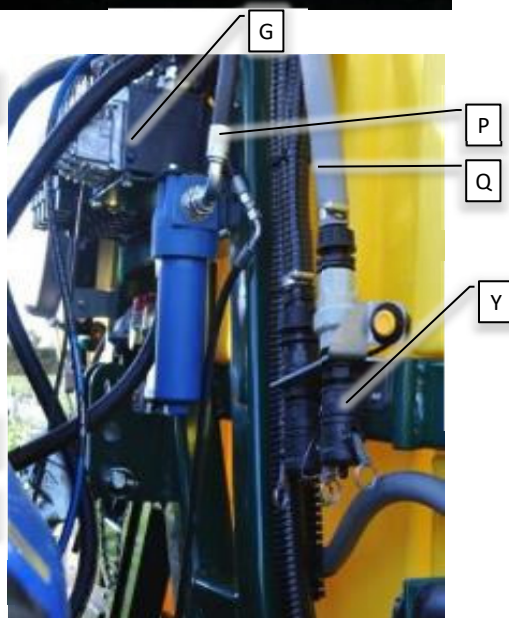

# SPARE PARTS

AirBoss 2022 - Standard

**Danfoil**  <sup>®</sup>

Psc	Pos	Psc	Number	Name	Price	Note
			Forside AB 20	Forside AB 2022 Std.		1
			20220302	Basis Std. AirBoss 2022->		2
			20221013	Hovedramme komplet AB 2022->		3
			20200105	Trykknop monteret i kasse 2017->		4
			20200124	Slæde AB 2017->		5
			20200038	Mont. Bomløft-cylinder AB 2013->		6
			20220115	Hydraulikkomponenter AB 2022->		7
			20220155	Retningsventil AB 2022->		8
			20221073	Tank 1000L AB 2022->		9
			20221074	Tank 1000L AB Ekstra Std. 2022->		10
			20200090	Omrøring AB CC		11
			20221075	Elektronisk tankmåler 2022->		12
			20221067	Håndvasktank 16L AB klargjort 2022->		13
			20220045	Luftfordeler AB 2022->		14
			20200180	Mellemleds sæt		15
			20200190	Blæsekasse kpl. CC/AB/AH/AF1		16
			20222027	Luftfordeler væskesystem AB 2022->		17
			20201000	Sek.-ventiler 7 Can. AB 2016->		18
			20221030	Væskepumpesystem Std. AB 2022->		19
			20221081	Kemifylder klargjort AB 2022->		20
			20221040	Trykfilter modul Std. AB 2022->		21
			20200120	Trinbræt AB 2013->		22
			20221070	Rentvandstank Std. 100L AB 2022->		23
			30304000	Styrekasse master 2016->		24
			30304010	Styrekasse slave 2016->		25
			20201010	Dele til mont. førehus AB-CC 2016->		26
			20201080	Styreventiler væske can. std. AB 2016->		27
			20201072	Rentvandspumpe AB monteret 2016->		28
			20201022	Tilkoblingsstik til sprøjte		29
			20221082	Påfyldningsslange AB 2022->		30