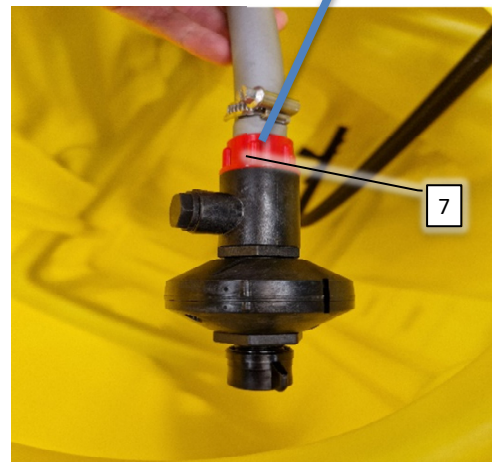

Pos	Psc	Number	Name	Price	Note
1	1	90320434	Slangest. G1'x20mm 90G ARAG		
	1	90320518	Omløber G1' ARAG		
	2	90325013	O-ring G1' Arag		
2	1	90320025	Brystnippel G1' lang ARAG		
3	1	90320026	Bægmøtrik G1' ARAG		
	1	90320027	Pakning G1' tankg. ARAG		
4	1	90320087	Spidsmuffe G1'xG1/2' ARAG		
5	1	90320241	T-stykke G 1/2' F-F-F ARAG		
6	1	90320260	Slangeforsk. G1/2'x13mm ARAG		
7	1	90320128	Tankspuler polmac		
	0,3	90340003	Slange 13,0 mm - tryk		
	2	90210088	Spændebånd 12-22/9 C7 W3		
8	1	20200090	Omrøring AB CC