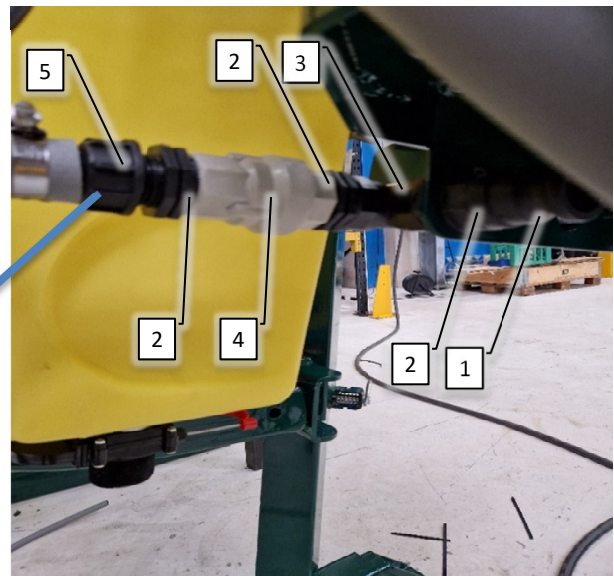

Pos	Psc	Number	Name	Price	Note
1	1	90329514	Lynkobling TypeA G1'F x M1'		
	1	90320047	Lynkobling TypeH Prop 1'		
2	1	90325061	Brystsnippe G1' ARAG		
3	1	90320454	Vinkel G1 90G F-F ARAG		
4	1	90320400	Kontraventil rent vand 1'		
5	1	90325012	Slangest. G1'x25mm ARAG		
	1	90320518	Omløber G1' ARAG		
	2	90325013	O-ring G1' Arag		
6	0,84	90340005	Slange 25 mm - tryk		
	2	90210089	Spændebånd 25-40/12 C7 W3		
7	1	90320035	Lynkobling TypeD F1'xFG1'