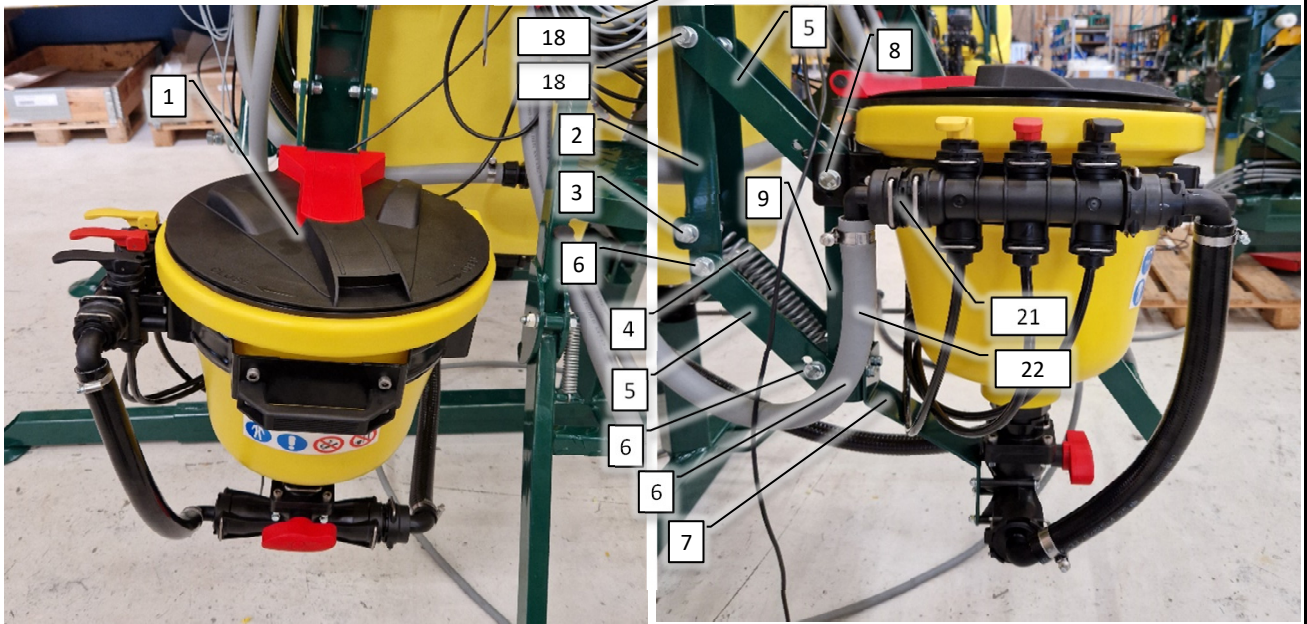

Pos	Psc	Number	Name	Price	Note
1	1	90320677	Kemifylder 20 lt AB 2017->		
2	1	90330062	Beslag for kemifylder AB 2016->		
3	1	90210329	Bolt M12x100 FZB 8.8 bryst		
	2	90214408	Skive M12 FZB Facet		
	1	90210056	Møtrik M12 FZB låse		
	2	90330303	Bøsning Ø18x2x30 Bremsecyl./kemifylder		
4	1	90310051	Fjeder f kemifylder/bremsearm		
5	1	90330061	Parallelarm f.kemikaliesystem		
6	1	90210048	Bolt M12x120 FZB 8.8 bryst		
	1	90210056	Møtrik M12 FZB låse		
	4	90214408	Skive M12 FZB Facet		
7	1	90330331	Afstiver 140 bundvent.kemi		
8	1	90210392	Bolt M12x150 FZB 8.8 bryst		
	8	90214408	Skive M12 FZB Facet		
	1	90210056	Møtrik M12 FZB låse		
9	1	90330333	U-profil for kemifylder 2017->		
12	1	90330539	Drøvlø Ø4,5 mm randspul CCII 2016->		
13	1	90330329	Drøvlø Ø2,5 mm bundspul AB/CCII 2016->		
14	1	90320185	Dunkspuler roterende kemifylder		
15	1	90320782	Afløb kemifylder 2016-> CC/AB		
16	1	90320772	Injectorhus m. hane kemifyldere 2016->		
17	1	90325085	Dysehoved Kemifylder sort 10.0 2016->		
18	1	90210005	Bolt M12x35 FZB 8.8 ubrust		
	1	90210056	Møtrik M12 FZB låse		
	2	90214408	Skive M12 FZB Facet		
19	1	90320912	Slangest. T6F x 30mm 90 gr. Arag		
	1	90329517	O-ring til T6 koblingsystem ARAG		
	1	90321216	Bøjle T6 ARAG		
20	4	90340066	Slange 30 mm sug		
	2	90210089	Spændebånd 25-40/12 C7 W3		
21	1	90320970	Slangest. T5F x 20mm 90 Arag		
	1	90329521	Brystnippel T5M Arag		
	1	90321215	Bøjle T5 ARAG		
	2	90329516	O-ring til T5 koblingsystem ARAG		
22	2,5	90340004	Slange 19 mm - tryk		
	2	90210186	Spændebånd 20-32/12- C7 W3		
23	1	90320663	Slangest. G1 1/2'x32mm 90G ARAG		
	1	90325063	Omløber G1 1/2' ARAG		
	2	90325016	O-ring G1 1/2' Arag		
	1	90320499	Brystnippel G1 1/2' lang Arag		
	1	90325064	Pakning G1 1/2' Arag		
24	1	90320519	Bægmøtrik G1 1/2' ARAG		
	1	90325081	Slangest. G1 1/2'x30mm ARAG		
	1	90325063	Omløber G1 1/2' ARAG		
	2	90325016	O-ring G1 1/2' Arag		
	1,6	90340066	Slange 30 mm sug		
	2	90210089	Spændebånd 25-40/12 C7 W3