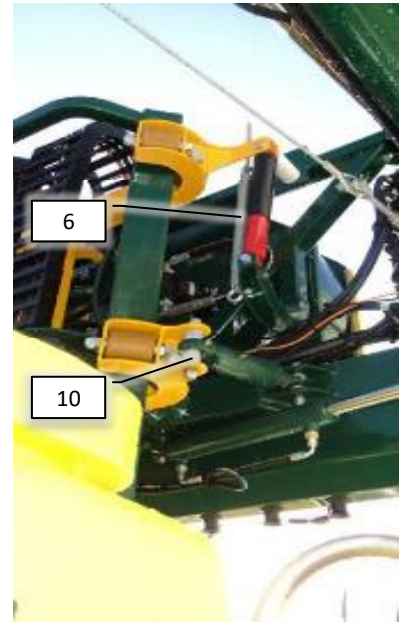

90320543

90320543

90320546

90320542

90320544

90320543