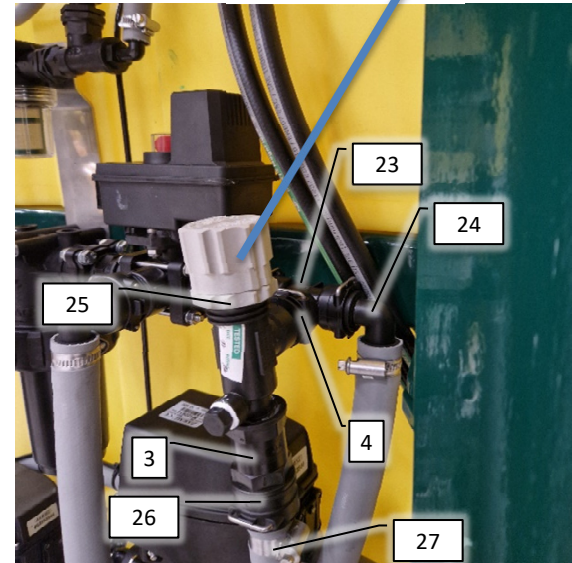

Pos	Psc	Number	Name	Price	Note
1	1	90320677	Kemifylder 20 lt AB 2017->		
2	1	90330062	Beslag for kemifylder AB 2016->		
3	1	90210329	Bolt M12x100 FZB 8.8 bryst		
	2	90214408	Skive M12 FZB Facet		
	1	90210056	Møtrik M12 FZB låse		
	2	90330303	Bøsning Ø18x2x30 Bremsecyl./kemifylder		
4	1	90310051	Fjeder f kemifylder/bremsearm		
5	1	90330061	Parallelarm f.kemikaliesystem		
6	1	90210048	Bolt M12x120 FZB 8.8 bryst		
	1	90210056	Møtrik M12 FZB låse		
	4	90214408	Skive M12 FZB Facet		
7	1	90330331	Afstiver 140 bundvent.kemi		
8	1	90210392	Bolt M12x150 FZB 8.8 bryst		
	8	90214408	Skive M12 FZB Facet		
	1	90210056	Møtrik M12 FZB låse		
9	1	90330333	U-profil for kemifylder 2017->		
12	1	90330539	Drøvle Ø4,5 mm randspul CCII 2016->		
13	1	90330329	Drøvle Ø2,5 mm bundspul AB/CCII 2016->		
14	1	90320185	Dunkspuler roterende kemifylder		
15	1	90320782	Afløb kemifylder 2016-> CC/AB		
16	1	90320772	Injectorhus m. hane kemifyldere 2016->		
17	1	90325085	Dysehoved Kemifylder sort 10.0 2016->		
18	1	90210005	Bolt M12x35 FZB 8.8 ubrust		
	1	90210056	Møtrik M12 FZB låse		
	2	90214408	Skive M12 FZB Facet		
19	1	90320912	Slangest. T6F x 30mm 90 gr. Arag		
	1	90329517	O-ring til T6 koblingsystem ARAG		
	1	90321216	Bøjle T6 ARAG		
20	4	90340066	Slange 30 mm sug		
	2	90210089	Spændebånd 25-40/12 C7 W3		
21	1	90320970	Slangest. T5F x 20mm 90 Arag		
	1	90329521	Brystnippel T5M Arag		
	1	90321215	Bøjle T5 ARAG		
	2	90329516	O-ring til T5 koblingsystem ARAG		
22	2,5	90340004	Slange 19 mm - tryk		
	2	90210186	Spændebånd 20-32/12- C7 W3		
23	1	90320663	Slangest. G1 1/2'x32mm 90G ARAG		
	1	90325063	Omløber G1 1/2' ARAG		
	2	90325016	O-ring G1 1/2' Arag		
	1	90320499	Brystnippel G1 1/2' lang Arag		
	1	90325064	Pakning G1 1/2' Arag		
24	1	90320519	Bægmøtrik G1 1/2' ARAG		
	1	90325081	Slangest. G1 1/2'x30mm ARAG		
	1	90325063	Omløber G1 1/2' ARAG		
	2	90325016	O-ring G1 1/2' Arag		
	1,6	90340066	Slange 30 mm sug		
	2	90210089	Spændebånd 25-40/12 C7 W3