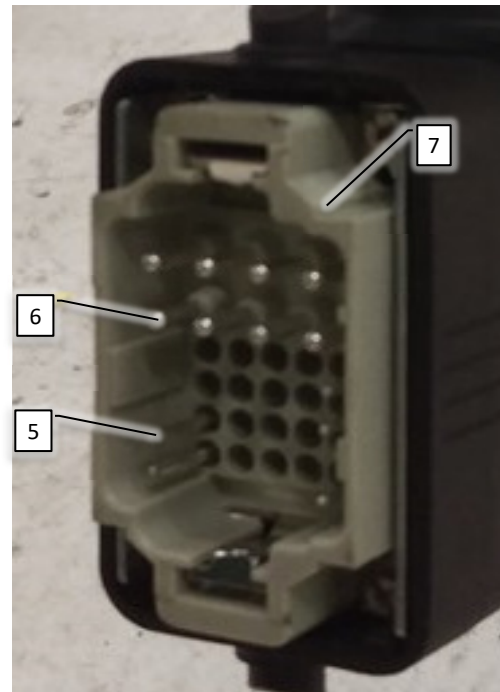

Pos	Psc	Number	Name	Price	Note
1	5,5	90330595	Flexrør til ledninger Ø22,6mm		
	1	90400314	Kabel canbus 4p 6,0m Female<->Open		
	36,5	90400316	Ledning 1x4mm² sort		
	36,5	90400317	Ledning 1x4mm² rød		
	8	90400099	Ledning 1x1,5mm² gul		
3	1	90401509	Indsats 32 polet stik han		
4	1	90401217	Forskruening Ø25 kontakthus 32/10 pol		
7	1	90402502	Kontakthus 10/32 pol han maskindel		
5	10	90401522	Stikben Ø1,6 x 1,5mm² male phoenix		
6	10	90401520	stikben Ø2,5 x 4mm² male Phoenix		
	1	90401530	Demonteringsværktøj til stikben 4mm²		
	1	90401535	Demonteringsværktøj til stikben 2,5mm²		
8	1	90402503	Chassis hus 10/32 pol u. bund (traktor)		
	4	90210416	Bolt M5x16 A2 buttonhead		
	4	90210417	Skive M5 A2 facet		
	4	90120353	Møtrik M5 A2 top