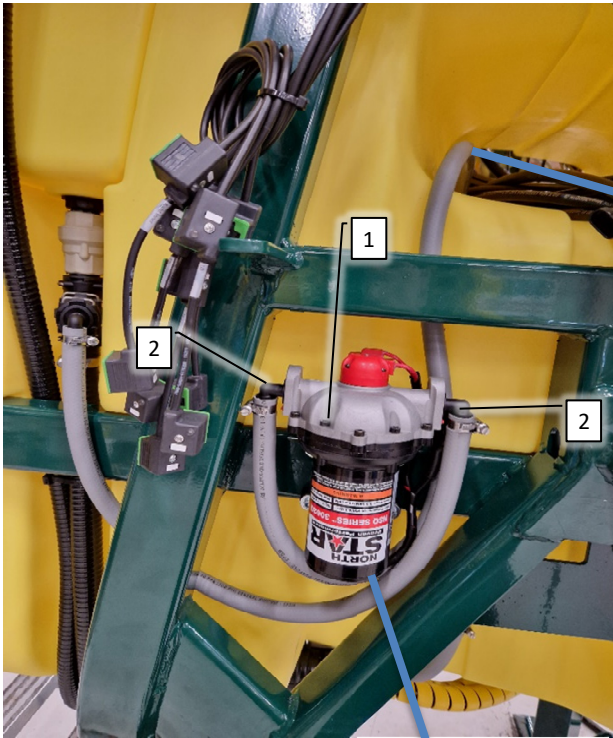

Pos	Psc	Number	Name	Price	Note
1	1	20201060	Rentvandspumpe m. stik 2016->		
2	1	90320963	Slangest. T3 x 13mm 90°		
3	0,95	90340003	Slange 13,0 mm - tryk		
4	2,15	90340003	Slange 13,0 mm - tryk		
		2 90210088	Spændebånd 12-22/9 C7 W3