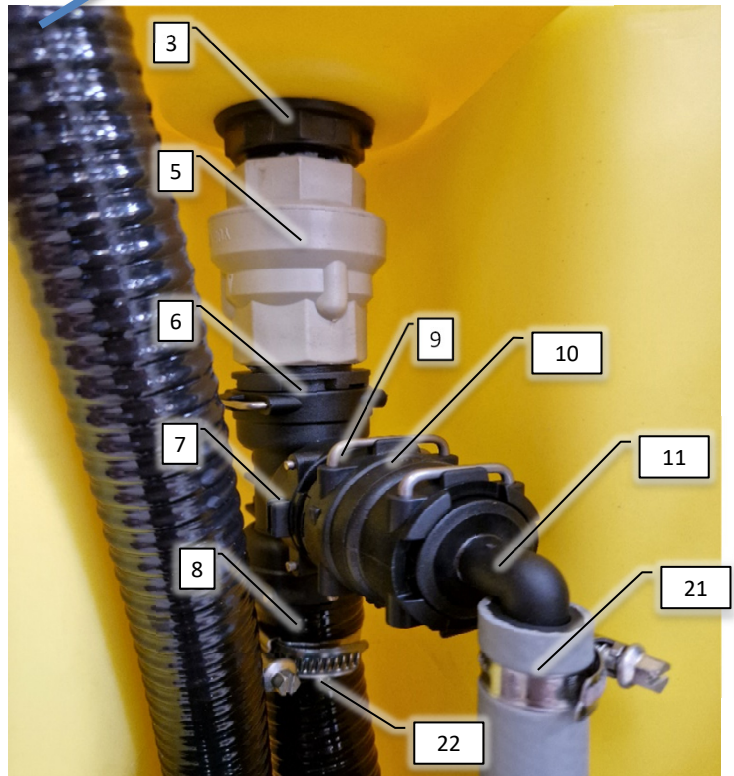

Pos	Psc	Number	Name	Price	Note
1	1	90214420	Bolt M8x30 A2 Ubryst		
	1	90214414	Skive M8 8,4x24x2 A2 Skærm		
	1	90214502	Møtrik M8 A2 Låse		
	2	90510516	Kobberring Ø8x14x1		
2	1	90330097	Oliekølerspiral f vandtank EAB		
	2	90330633	Vinkel f. kølespiral AB		
	1	90320607	Pakning f. Kølespiral AB		
3	1	90320088	Tankgennemføring G1' ARAG		
	1	90320027	Pakning G1' tankg. ARAG		
	1	90320026	Bægmøtrik G1' ARAG		
4	1	90320366	Rentvandstank 100l EAB		
5	1	90320400	Kontraventil rent vand 1'		
6	1	90320915	Brystnippel G1'M T4M		
	1	90329509	O-ring til T4 koblingsystem ARAG		
7	1	90329506	T-stykke T4 F-F-F Arag		
16	3	90321214	Bøjle T4 ARAG		
8	1	90320934	Slangest. T4M x 30mm Lige		
	1	90329509	O-ring til T4 koblingsystem ARAG		
9	1	90329507	Brystnippel T4M		
	2	90329509	O-ring til T4 koblingsystem ARAG		
10	1	90320944	Muffe T4F - T3F Arag		
	1	90321214	Bøjle T4 ARAG		
	1	90321213	Bøjle T3 ARAG		
11	1	90320962	Slangest. T3M x 13mm 90° Arag		
	1	90329515	O-ring til T3 koblingsystem ARAG		
12	1	90517600	Hy Vinkelsamler Ø18L udv x Ø18L udv		
	1	90517601	Dobbelt skærering Ø18L		
	1	90517602	Hy omløber Ø18L M26x1.5		
13	1	90515080	Hy slange 1/2'blæser 3250 AB		
14	1	90515214	Hy slange 5/8' retur 1900 AB 2020->		
15	1	90320362	Låg stor for rentvandstank CC&AB		
	1	90320498	Pakning låg stor for rentvand (90320362)		
16	2	90340044	Slange 25 mm sug		
	2	90210089	Spændebånd 25-40/12 C7 W3		
17	1	90320088	Tankgennemføring G1' ARAG		
	1	90320027	Pakning G1' tankg. ARAG		
18	1	90320454	Vinkel G1 90G F-F ARAG		
19	1	90325061	Brystnippel G1' ARAG		
20	1	90320335	Slangest. G1'x25mm 90G ARAG		
	2	90325013	O-ring G1' Arag		
	1	90320518	Omløber G1' ARAG		
21	1,5	90340003	Slange 13,0 mm - tryk		
	2	90210088	Spændebånd 12-22/9 C7 W3		
22	3	90340066	Slange 30 mm sug		
	2	90210089	Spændebånd 25-40/12 C7 W3