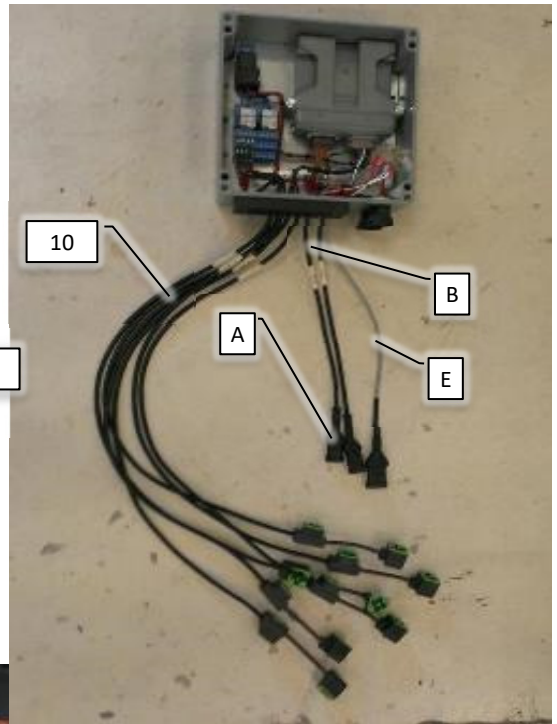

Pos	Psc	Number	Name	Price	Note
1	1	90400089	Monteringskasse, styring sort 2016->		
2	1	90320133	SEM-tilslutning PG16-NW17		
	1	90320134	Møtrik PG16-NW17 Grå		
	1	90404565	Blindprop PG 16 sort		
3	1	90405130	Controller OX024-110 expander grå		
	2	90210342	Bolt M6x55 FZB 8.8 indiv-6kt		
	2	90214405	Skive M6 FZB Facet		
4	1	90405101	Deutsch 12-pole sort B keying		
	12	90405103	Deutsch contact 20 to 24 AWG		
	6	90405104	Deutsch Sealing Plug s20		
	1	90405102	Deutsch 12-pole lås		
5	1	90405100	Deutsch 12-pole grå A keying		
	12	90405103	Deutsch contact 20 to 24 AWG		
	6	90405104	Deutsch Sealing Plug s20		
	1	90405102	Deutsch 12-pole lås		
6	1	90405220	Fuse box 10A horizontal legs		
	1	90210372	Bolt M4x25 FZB 4.8 ubryst panhoved		
	2	90400079	Kabelsko helisoleret 6,3 blå 1-2,6mm²		
7	1	90405210	Relay 12V incl. 15Amp fuse		
	1	90400263	Multistik f. relæ hun 9-polet		
	1	90400107	Sikring blad Led ATO15 amp blå		
	4	90400120	U-isoleret spademuffe 1,0-2,5mm²		
8	2	90405201	Sokkel tiil relæ 4-polet		
	2	90405200	Relæ 4-polet double-throw 7 A, 12 V dc		
	15	90400112	Terminalrør, Hvid, 0,75mm²		
	2	90400114	Terminalrør, Blå, 2,5mm²		
	0,05	90405191	DIN-skinne m huller (2m x 35mm x 7.5mm)		
9	1	90404655	Pressure transmitter 0-50mbar 2016->		
	1	90330651	Monteringsplade inj. motor print		
	3	90807360	Slangenippel t/tryktransducer 1/8" x 5		
	0,2	90340010	Slange luft Ø5 mm transperant		
	2	90210386	Bolt M5x8 FZB indiv-6-kt.		
	1	90320055	Nippel sort lige t/fordeler 6mm		
A	1	30301000	3 polet 4-20mA sensor ledning		
B	1	30301001	3 polet 0-10V sensor ledning		
E	1	90403704	Kabel canbus 4p 2m Female<->Open		
10	6	90400170	Stik f. hyd. ventil 3000mm afstand 120mm		
11	1	90403702	Hjulføler ledning 10m induktiv		
14	0,5	90400121	Spademuffe connector 6,3x0,8x12		
	5	90400240	Kabelsko U-isoleret 6,3 blå 1-2,6m²		
15	15	90210383	Bolt M4x5 FZB ph. maskinskr.		
16	10	90400448	Kabelsko ring Isol. Ø4mm rød 1,6-4,5mm²		
17	1	90405190	Kabelmembran RST 29-, 2,5-7mm²		
	4	90210074	Møtrik M4 FZB		
	4	90210372	Bolt M4x25 FZB 4.8 ubryst panhoved		
	1	90405300	CanbusTerminating Plug M12 120 Ohm		
	1	90405302	Canbus Y-coupler M12		
	1	90405310	Kabel canbus 4p 1,0m Male<->Open		
18	4	90210374	Bolt M6x8 FZB 8.8 ubryst indiv-6kt		
19	5	90400080	Kabelsko helisoleret 6,3 gul 2,6-6,6mm²		
20	4	90400455	Kabelsko ring isol. Ø6mm gul 2,5-6,0mm²		
	1	90400137	Ledning 1x1,5mm² sort		
	2	90400315	Ledning 1x0,75mm² sort		
	2	90400202	Ledning 1x0,75mm² hvid		
	2	90400003	Ledning 1x0,75mm² blå		
	2	90400201	Ledning 1x0,75mm² brun		
	2	90400208	Ledning 1x1,5mm² brun		
	1	90400318	Kabel 2x1,5mm² (Blå/brun)