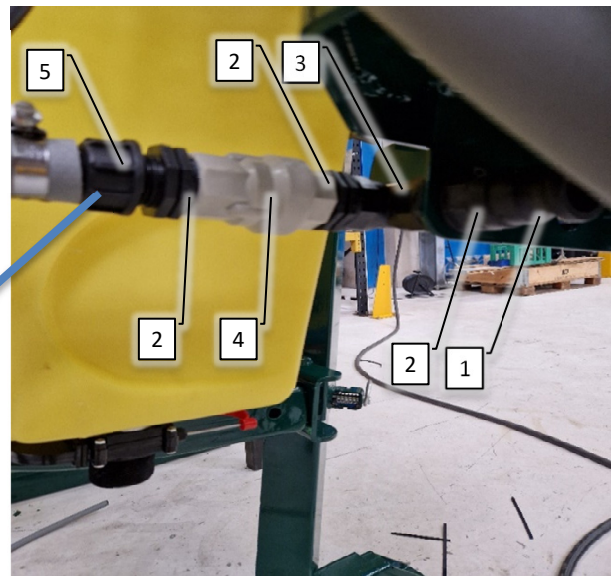

Pos	Psc	Number	Name	Price	Note
1	1	90329514	Lynkobling TypeA G1'F x M1'		
	1	90320047	Lynkobling TypeH Prop 1'		
2	1	90325061	Brystsnippe G1' ARAG		
3	1	90320454	Vinkel G1 90G F-F ARAG		
4	1	90320400	Kontraventil rent vand 1'		
5	1	90325012	Slangest. G1'x25mm ARAG		
	1	90320518	Omløber G1' ARAG		
	2	90325013	O-ring G1' Arag		
6	0,84	90340005	Slange 25 mm - tryk		
	2	90210089	Spændebånd 25-40/12 C7 W3		
7	1	90320035	Lynkobling TypeD F1'xFG1'