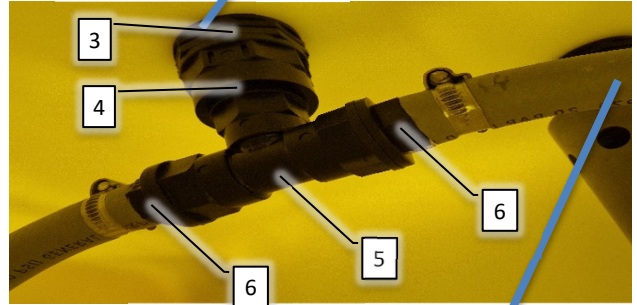

Pos	Psc	Number	Name	Price	Note
1	1	90320434	Slangest. G1'x20mm 90G ARAG		
	1	90320518	Omløber G1' ARAG		
	2	90325013	O-ring G1' Arag		
2	1	90320025	Brystnippel G1' lang ARAG		
3	1	90320026	Bægmøtrik G1' ARAG		
	1	90320027	Pakning G1' tankg. ARAG		
4	1	90320087	Spidsmuffe G1'xG1/2' ARAG		
5	1	90320241	T-stykke G 1/2' F-F-F ARAG		
6	1	90320260	Slangeforsk. G1/2'x13mm ARAG		
7	1	90320128	Tankspuler polmac		
	0,3	90340003	Slange 13,0 mm - tryk		
	2	90210088	Spændebånd 12-22/9 C7 W3		
8	1	20200090	Omrøring AB CC