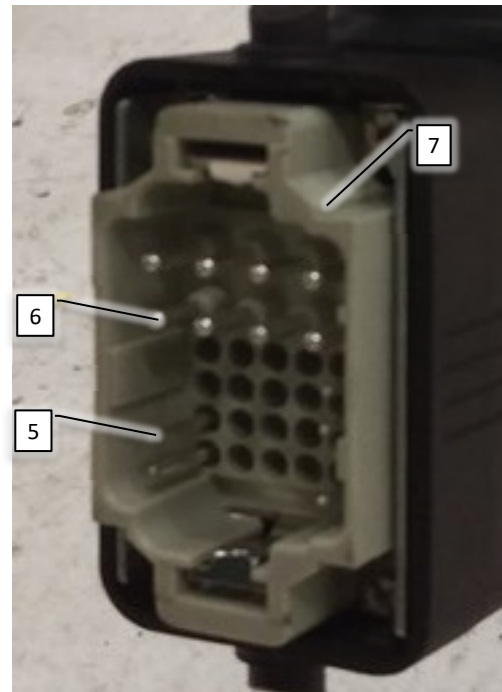

Pos	Psc	Number	Name	Price	Note
1	5,5	90330595	Flexrør til ledninger Ø22,6mm		
	1	90400314	Kabel canbus 4p 6,0m Female<->Open		
	36,5	90400316	Ledning 1x4mm² sort		
	36,5	90400317	Ledning 1x4mm² rød		
	8	90400099	Ledning 1x1,5mm² gul		
3	1	90401509	Indsats 32 polet stik han		
4	1	90401217	Forskruening Ø25 kontakthus 32/10 pol		
7	1	90402502	Kontakthus 10/32 pol han maskindel		
5	10	90401522	Stikben Ø1,6 x 1,5mm² male phoenix		
6	10	90401520	stikben Ø2,5 x 4mm² male Phoenix		
	1	90401530	Demonteringsværktøj til stikben 4mm²		
	1	90401535	Demonteringsværktøj til stikben 2,5mm²		
8	1	90402503	Chassis hus 10/32 pol u. bund (traktor)		
	4	90210416	Bolt M5x16 A2 buttonhead		
	4	90210417	Skive M5 A2 facet		
	4	90120353	Møtrik M5 A2 top