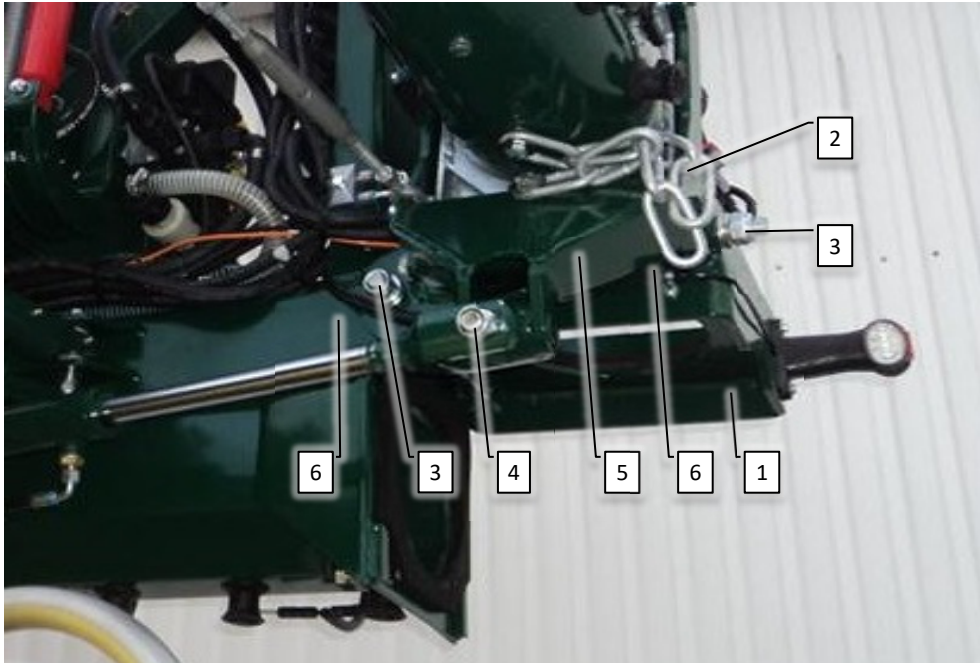

Pos	Psc	Number	Name	Price	Note
1	4	90804245	Pakning bomrør Ø200x250x250x15		
	1	90330425	Mellemlid H for AB		
	1	90330426	Mellemlid V for AB		
	2	90407526	Slingrelygte klp. AirBoss		
	2	90330782	Plade for slingrelygte AB		
	8	90210128	Bolt M6x16 FZB 8.8 ubrust		
	8	90214405	Skive M6 FZB Facet		
	4	90215031	Clamps 7 mm 7/16		
2	2	90210314	Kæde 8 led 10mm		
	2	90210017	Bolt M12x30 FZB 8.8 ubrust		
	2	90214408	Skive M12 FZB Facet		
	2	90210056	Møtrik M12 FZB låse		
3	2	90210189	Bolt M20x340 FZB 8.8 AB/CC inderled		
	2	90210069	Møtrik M20 FZB låse		
	2	90210077	Skive M20 FZB Facet		
4	2	90210045	Bolt M20x120 FZB 8.8 bryst		
	2	90210069	Møtrik M20 FZB låse		
	4	90210077	Skive M20 FZB Facet		
5	2	90330427	Inderled for AB		
6	2	90215036	Clamps 8 mm 8/15