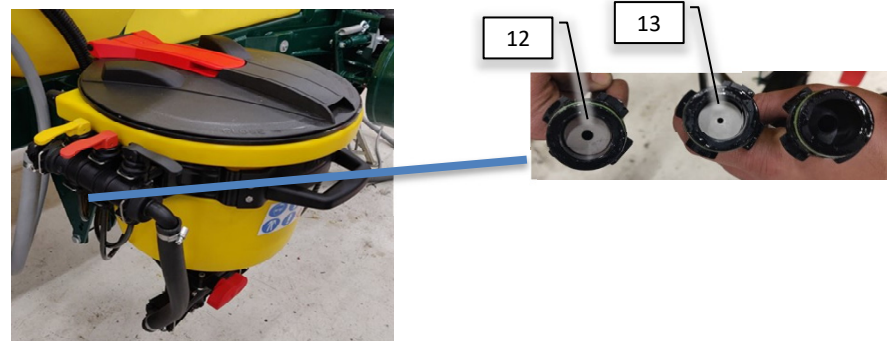

Pos	Psc	Number	Name	Price	Note
1	1	90320677	Kemifylder 20 lt AB 2017->		
2	1	90330062	Beslag for kemifylder AB 2016->		
3	1	90210329	Bolt M12x100 FZB 8.8 bryst		
	2	90214408	Skive M12 FZB Facet		
	1	90210056	Møtrik M12 FZB låse		
	2	90330303	Bøsning Ø18x2x30 Bremsecyl./kemifylder		
4	1	90310051	Fjeder f kemifylder/bremsearm		
5	1	90330061	Parallelarm f.kemikaliesystem		
6	1	90210048	Bolt M12x120 FZB 8.8 bryst		
	1	90210056	Møtrik M12 FZB låse		
	4	90214408	Skive M12 FZB Facet		
7	1	90330331	Afstiver 140 bundvent.kemi		
8	1	90210392	Bolt M12x150 FZB 8.8 bryst		
	8	90214408	Skive M12 FZB Facet		
	1	90210056	Møtrik M12 FZB låse		
9	1	90330333	U-profil for kemifylder 2017->		
12	1	90330539	Drøvle Ø4,5 mm randspul CCII 2016->		
13	1	90330329	Drøvle Ø2,5 mm bundspul AB/CCII 2016->		
14	1	90320185	Dunkspuler roterende kemifylder		
15	1	90320782	Afløb kemifylder 2016-> CC/AB		
16	1	90320772	Injectorhus m. hane kemifyldere 2016->		
17	1	90325085	Dysehoved Kemifylder sort 10.0 2016->		
18	1	90210005	Bolt M12x35 FZB 8.8 ubrust		
	1	90210056	Møtrik M12 FZB låse		
	2	90214408	Skive M12 FZB Facet		
19	1	90320912	Slangest. T6F x 30mm 90 gr. Arag		
	1	90329517	O-ring til T6 koblingsystem ARAG		
	1	90321216	Bøjle T6 ARAG		
20	4	90340066	Slange 30 mm sug		
	2	90210089	Spændebånd 25-40/12 C7 W3		
21	1	90320970	Slangest. T5F x 20mm 90 Arag		
	1	90329521	Brystnippel T5M Arag		
	1	90321215	Bøjle T5 ARAG		
	2	90329516	O-ring til T5 koblingsystem ARAG		
22	2,5	90340004	Slange 19 mm - tryk		
	2	90210186	Spændebånd 20-32/12- C7 W3		
23	1	90320663	Slangest. G1 1/2'x32mm 90G ARAG		
	1	90325063	Omløber G1 1/2' ARAG		
	2	90325016	O-ring G1 1/2' Arag		
	1	90320499	Brystnippel G1 1/2' lang Arag		
	1	90325064	Pakning G1 1/2' Arag		
24	1	90320519	Bægmøtrik G1 1/2' ARAG		
	1	90325081	Slangest. G1 1/2'x30mm ARAG		
	1	90325063	Omløber G1 1/2' ARAG		
	2	90325016	O-ring G1 1/2' Arag		
	1,6	90340066	Slange 30 mm sug		
	2	90210089	Spændebånd 25-40/12 C7 W3