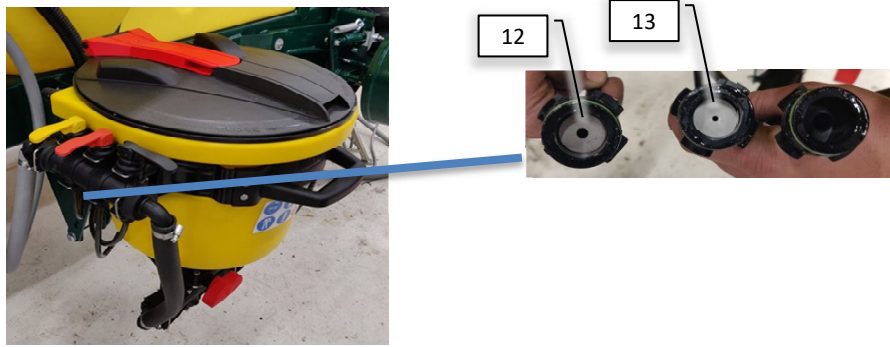

Pos	Psc	Number	Name	Price	Note
1	1	90320677	Kemifylder 20 lt AB 2017->		
2	1	90330062	Beslag for kemifylder AB 2016->		
3	1	90210329	Bolt M12x100 FZB 8.8 bryst		
	2	90214408	Skive M12 FZB Facet		
	1	90210056	Møtrik M12 FZB låse		
	2	90330303	Bøsning Ø18x2x30 Bremsecyl./kemifylder		
4	1	90310051	Fjeder f kemifylder/bremsearm		
5	1	90330061	Parallelarm f.kemikaliesystem		
6	1	90210048	Bolt M12x120 FZB 8.8 bryst		
	1	90210056	Møtrik M12 FZB låse		
	4	90214408	Skive M12 FZB Facet		
7	1	90330331	Afstiver 140 bundvent.kemi		
8	1	90210392	Bolt M12x150 FZB 8.8 bryst		
	8	90214408	Skive M12 FZB Facet		
	1	90210056	Møtrik M12 FZB låse		
9	1	90330333	U-profil for kemifylder 2017->		
12	1	90330539	Drøvlø Ø4,5 mm randspul CCII 2016->		
13	1	90330329	Drøvlø Ø2,5 mm bundspul AB/CCII 2016->		
14	1	90320185	Dunkspuler roterende kemifylder		
15	1	90320782	Afløb kemifylder 2016-> CC/AB		
16	1	90320772	Injectorhus m. hane kemifyldere 2016->		
17	1	90325085	Dysehoved Kemifylder sort 10.0 2016->		
18	1	90210005	Bolt M12x35 FZB 8.8 ubrust		
	1	90210056	Møtrik M12 FZB låse		
	2	90214408	Skive M12 FZB Facet		
19	1	90320912	Slangest. T6F x 30mm 90 gr. Arag		
	1	90329517	O-ring til T6 koblingsystem ARAG		
	1	90321216	Bøjle T6 ARAG		
20	4	90340066	Slange 30 mm sug		
	2	90210089	Spændebånd 25-40/12 C7 W3		
21	1	90320970	Slangest. T5F x 20mm 90 Arag		
	1	90329521	Brystnippel T5M Arag		
	1	90321215	Bøjle T5 ARAG		
	2	90329516	O-ring til T5 koblingsystem ARAG		
22	2,5	90340004	Slange 19 mm - tryk		
	2	90210186	Spændebånd 20-32/12- C7 W3		
23	1	90320663	Slangest. G1 1/2'x32mm 90G ARAG		
	1	90325063	Omløber G1 1/2' ARAG		
	2	90325016	O-ring G1 1/2' Arag		
	1	90320499	Brystnippel G1 1/2' lang Arag		
	1	90325064	Pakning G1 1/2' Arag		
24	1	90320519	Bægmøtrik G1 1/2' ARAG		
	1	90325081	Slangest. G1 1/2'x30mm ARAG		
	1	90325063	Omløber G1 1/2' ARAG		
	2	90325016	O-ring G1 1/2' Arag		
	1,6	90340066	Slange 30 mm sug		
	2	90210089	Spændebånd 25-40/12 C7 W3