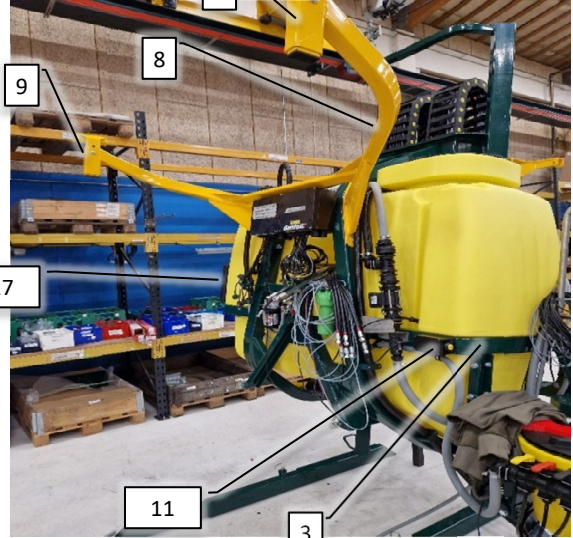

Pos	Psc	Number	Name	Price	Note
1	1	90330440	Tårnprofil AB		
	4	90210326	Bolt M20x65 FZB 8.8 bryst		
	4	90210077	Skive M20 FZB Facet		
2	1	90330439	Bagvange svejst for AB		
	4	90210039	Bolt M12x50 FZB 8.8 ubryst		
	4	90214408	Skive M12 FZB Facet		
	2	90210155	Bolt M16x60 FZB 8.8 ubryst		
	2	90210070	Møtrik M16 FZB låse		
	4	90210076	Skive M16 FZB Facet		
3	1	90330438	Hovedramme for AB		
	3	90210022	Bolt M20x70 FZB 8.8 ubryst		
	3	90210057	Møtrik M20 FZB		
4	1	90400479	Baglygte LED m. stik H/V AB 2022->		
5	1	90330446	Støttefod V for AB		
	1	90330447	Støttefod H for AB		
6	1	90334016	Lås for støttefod BAWA		
7	1	90330448	Fodforlænger svejst for AB		
8	1	90330433	Bomstøtte AB		
	4	90210149	Bolt M16x120 FZB 8.8 us bryst		
	4	90210070	Møtrik M16 FZB låse		
	8	90210076	Skive M16 FZB Facet		
9	1	90330430	Bomholder AB		
	1	90320806	Prop 70x40x4 Air Boss		
11	1	20200105	Trykknop monteret i kasse 2017->		
12	1	90330025A	A-ramme traktordel AB		
13	1	90330087	Pig ø19x102 f. lås A-ramme		
14	1	90330010	Pig for A ramme/træk CC 25x130mm		
15	2	90330002	Pig for liftarm 28x123		
16	1	90400096	Advarsel trekantrefleks		
	1	90330608	Monteringsbeslag trekantrefleks AB		
17	1	90320587	Dokumentholder A4 plast sort		
	1	90330703	Beslag f. dokumentholder, AB		
	4	90210242	Bolt M6x30 A2 buttonhead		
	4	90210331	Skive M6 6,4x18x1,6 A2 Skærm