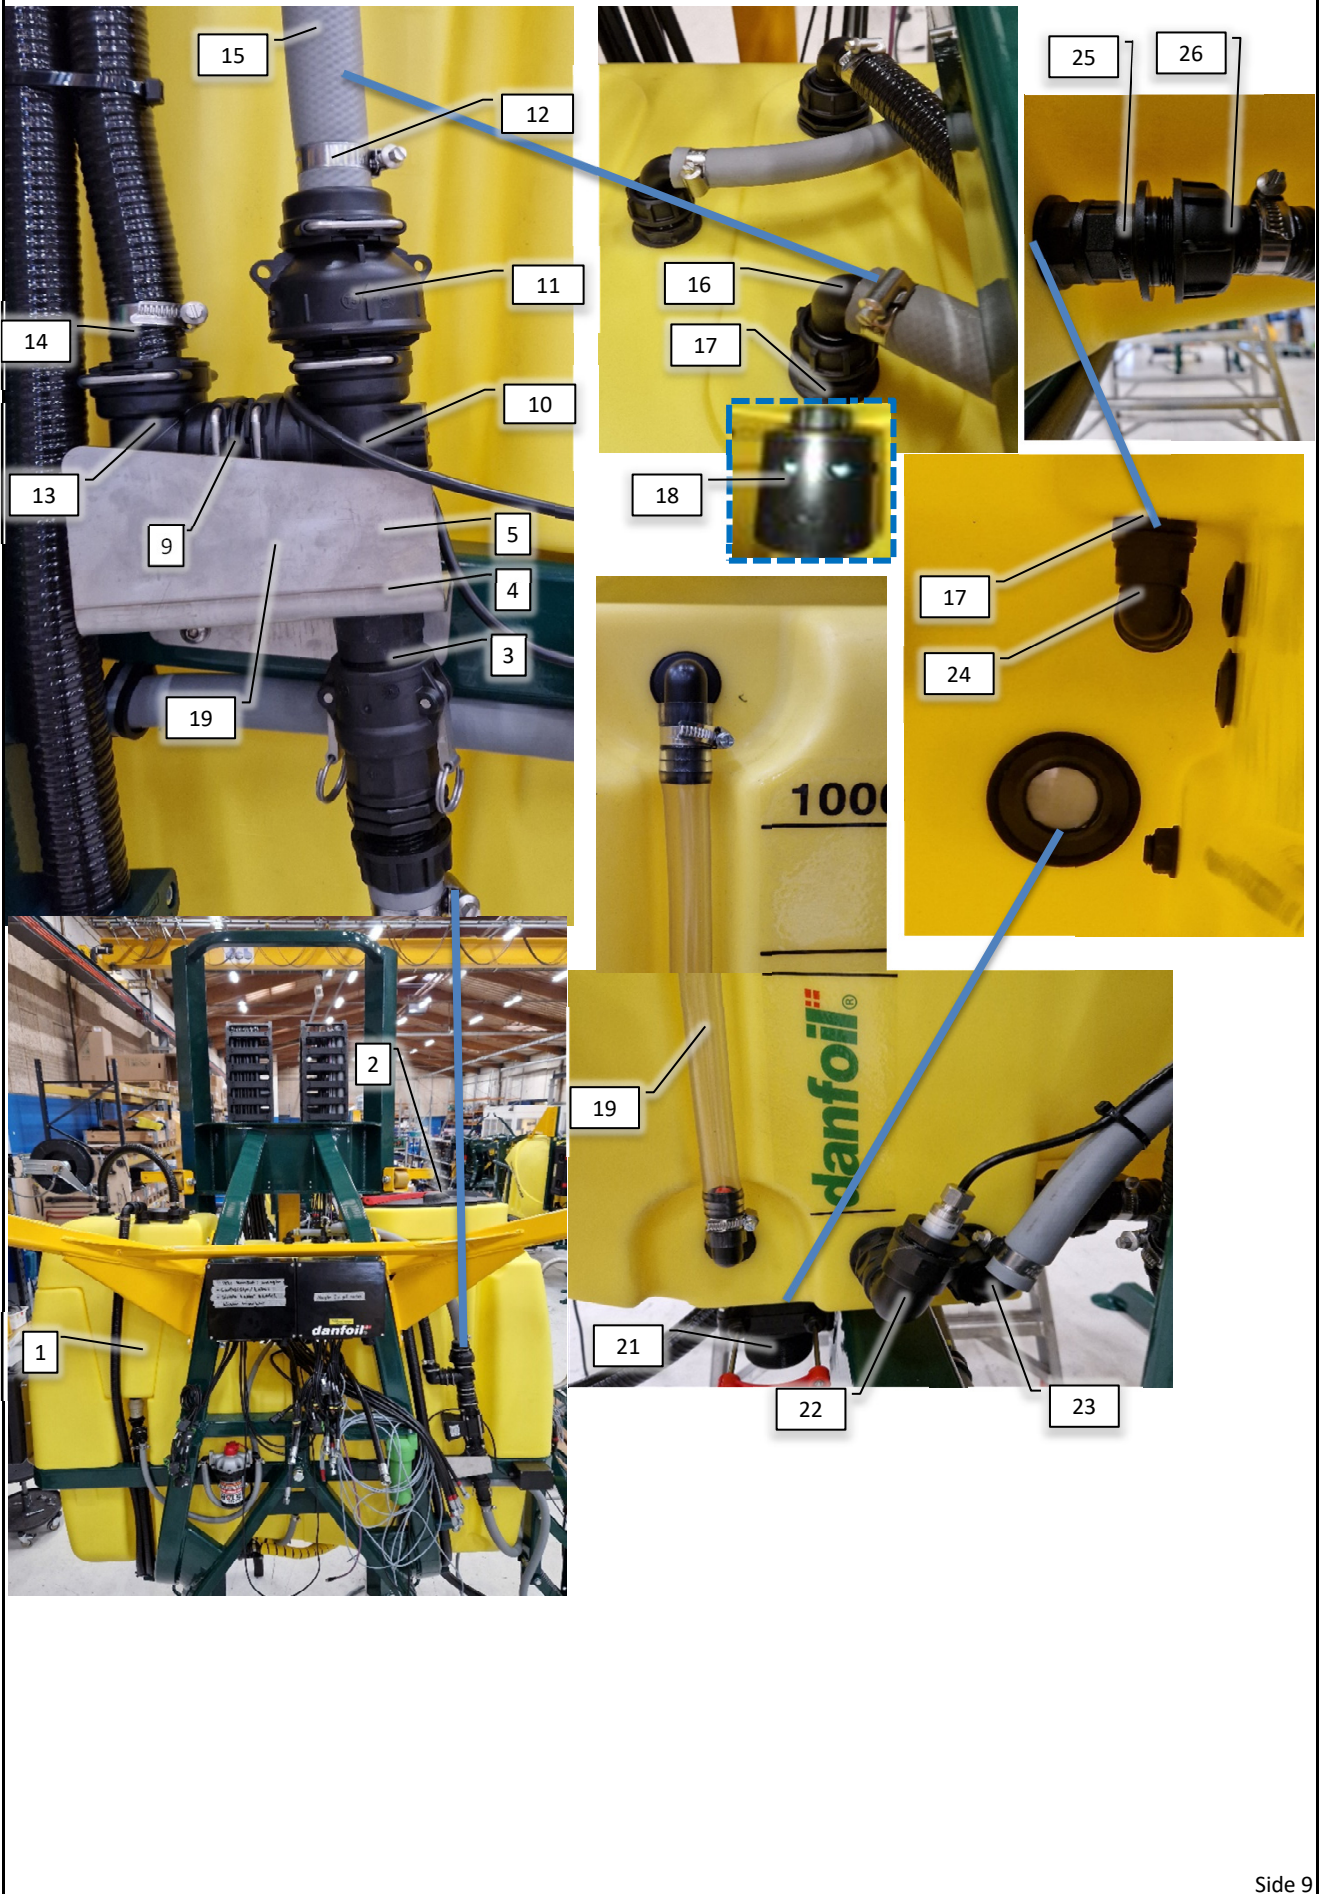

	Pos	Psc	Number	Name	Price	Note
4	17	1	90510387	Retningsventil Bomfold LS 2017->		
	18	1	90510125	Kontraventil Bomfold LS 2017->		
		4	90210401	Bolt M5x60 FZB 8.8 bryst indv-6kt		
	18.1	2	90515076	Hy slange AB CCII 1/4'bom 4700mm		
		2	90510060	Hy brystnippel 0,5 mm drøvle		
		2	90510056	Bonded seal hydr. 3/8' BSP		
	18.2	2	90515076	Hy slange AB CCII 1/4'bom 4700mm		
		2	90510056	Bonded seal hydr. 3/8' BSP		
	18.3	1	90510061	Hy brystnippel 0,6 mm drøvle		
	18.4	1	90510041	Hy brystnippel 1/4' x 3/8' BSP		