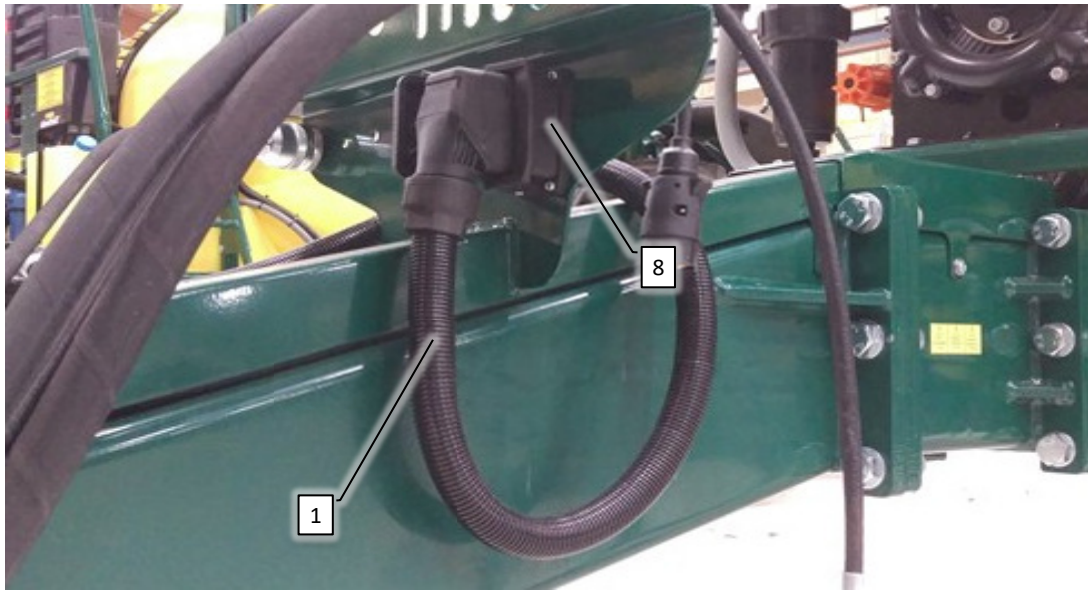

Pos	Psc	Number	Name	Price	Note
1	5,5	90330595	Flexrør til ledninger Ø22,6mm		
	1	90400314	Kabel canbus 4p 6,0m Female<->Open		
	36,5	90400316	Ledning 1x4mm² sort		
	36,5	90400317	Ledning 1x4mm² rød		
	8	90400099	Ledning 1x1,5mm² gul		
3	1	90401509	Indsats 32 polet stik han		
4	1	90401217	Forskruening Ø25 kontakthus 32/10 pol		
7	1	90402502	Kontakthus 10/32 pol han maskindel		
5	10	90401522	Stikben Ø1,6 x 1,5mm² male phoenix		
6	10	90401520	stikben Ø2,5 x 4mm² male Phoenix		
	1	90401530	Demonteringsværktøj til stikben 4mm²		
	1	90401535	Demonteringsværktøj til stikben 2,5mm²		
8	1	90402503	Chassis hus 10/32 pol u. bund (traktor)		
	4	90210416	Bolt M5x16 A2 buttonhead		
	4	90210417	Skive M5 A2 facet		
	4	90120353	Møtrik M5 A2 top