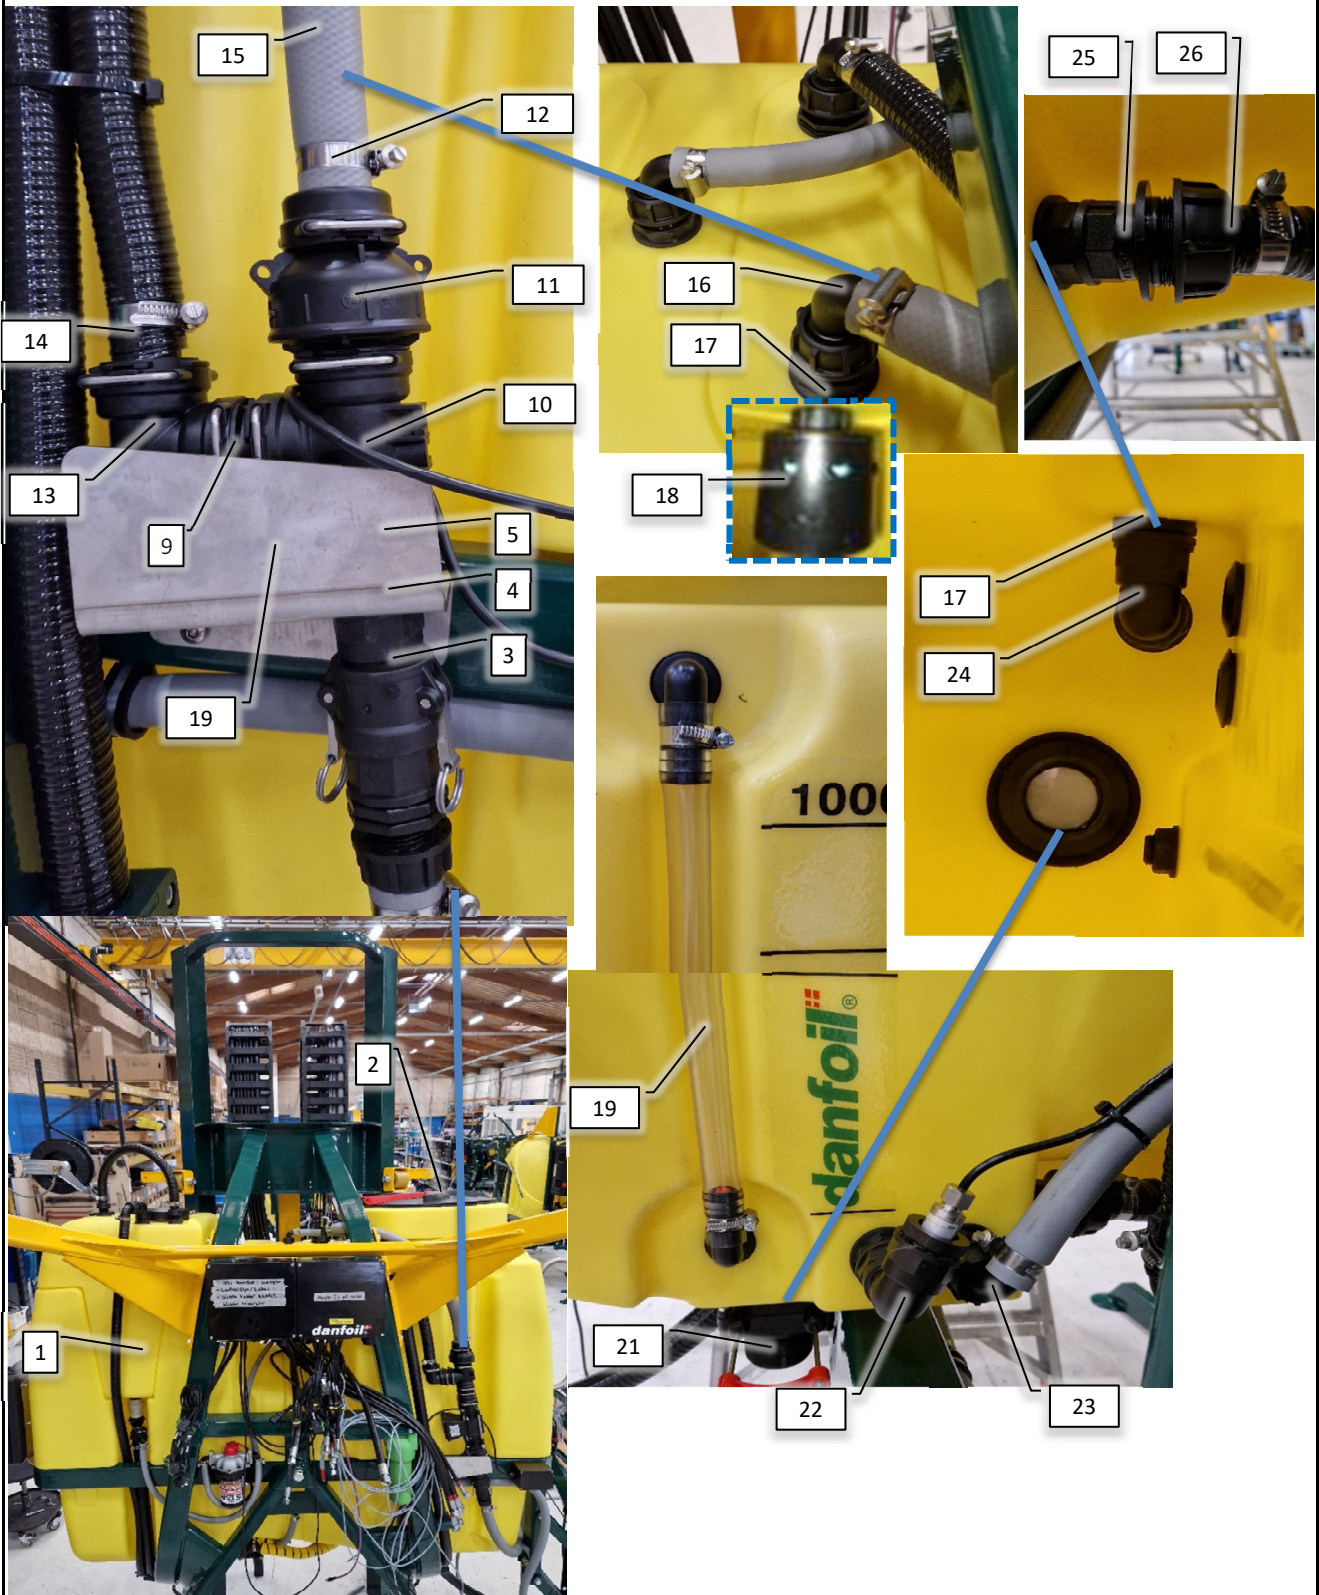

Pos	Psc	Number	Name	Price	Note
4	17	1	90510387	Retningsventil Bomfold LS 2017->		
	18	1	90510125	Kontraventil Bomfold LS 2017->		
		4	90210401	Bolt M5x60 FZB 8.8 bryst indv-6kt		
	18.1	2	90515076	Hy slange AB CCII 1/4'bom 4700mm		
		2	90510060	Hy brystnippel 0,5 mm drøvle		
		2	90510056	Bonded seal hydr. 3/8' BSP		
	18.2	2	90515076	Hy slange AB CCII 1/4'bom 4700mm		
		2	90510056	Bonded seal hydr. 3/8' BSP		
	18.3	1	90510061	Hy brystnippel 0,6 mm drøvle		
	18.4	1	90510041	Hy brystnippel 1/4' x 3/8' BSP