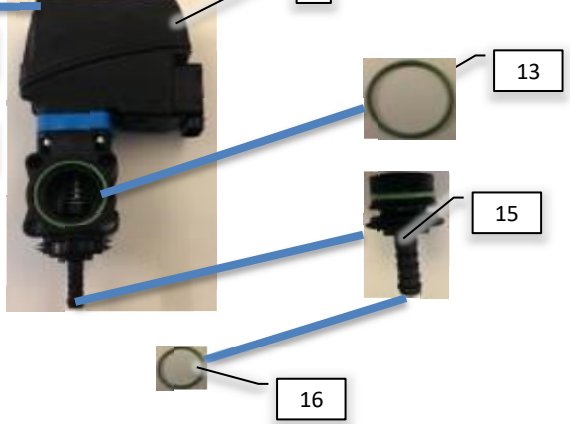

Pos	Psc	Number	Name	Price	Note
1	1	90400290	Sektionsventil Canbus 10mm ARAG 2016->		
	1	90320145	O-ring Arag sek. ventil 39,2x2,6 Viton		
2	1	90320395	Stavbolte ARAG (7) L=430mm		
	1	90214406	Skive M8 FZB Facet		
	1	90210054	Møtrik M8 FZB låse		
3	1	90320459	Beslag for væskeventil (Arag)		
	2	90210012	Bolt M8x25 FZB 8.8 ubrust		
	2	90214416	Skive M8 A4 plan		
	2	90210261	Møtrik M8 A2 Top		
4	1	90320396	Endedæksel lukket ARAG hun		
	1	90320145	O-ring Arag sek. ventil 39,2x2,6 Viton		
5	1	90320399	Endedæksel 1' han ARAG		
6	1	90320434	Slangest. G1'x20mm 90G ARAG		
	1	90320518	Omløber G1' ARAG		
	2	90325013	O-ring G1' Arag		
9	2	90329520	T-stykke FMM 1/4"x10mmx10mm ARAG		
A	3,5	90340019	Slange 10 mm - tryk		
B	3,5	90340019	Slange 10 mm - tryk		
C	3,5	90340019	Slange 10 mm - tryk		
D	0,5	90340019	Slange 10 mm - tryk		
E	1,3	90340019	Slange 10 mm - tryk		
F	1,3	90340019	Slange 10 mm - tryk		
G	1,3	90340019	Slange 10 mm - tryk		
	14	90210088	Spændebånd 12-22/9 C7 W3		
H	0,4	90340019	Slange 10 mm - tryk		
I	0,15	90340019	Slange 10 mm - tryk		
J	0,9	90340019	Slange 10 mm - tryk		
K	3,5	90340019	Slange 10 mm - tryk		
11	3,8	90340004	Slange 19 mm - tryk		
	2	90210098	Spændebånd 16-27/12 C7 W3		
12	1	20200405	Kabel Slave<->Canbus 7-sek AB 2016-->		
13	1	90320145	O-ring Arag sek. ventil 39,2x2,6 Viton		
15	1	90320422	Slangest. 10mm f/ARAG sektionventil		
16	1	90400164	O-ring Arag sek.ventil kobl 2,62x22,22