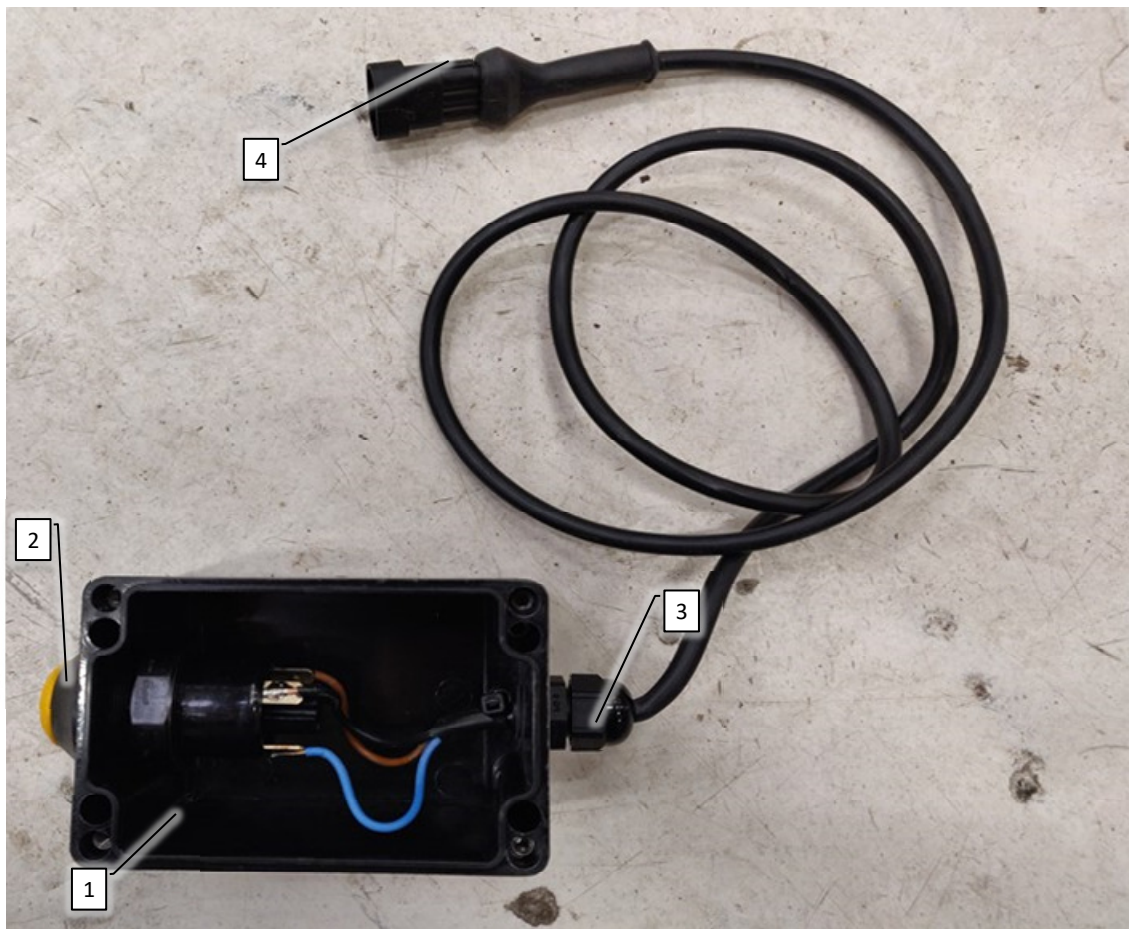

Pos	Psc	Number	Name	Price	Note
1	1	90400129	Monteringskasse til Trykknop 2017->		
2	1	90400227	Trykknop m. lys 2016->		
3	1	90320178	Forskruening PG 9 sort		
4	1,2	90400036	Kabel - 3 x 0,75 mm² sort kappe		
	1	90405112	AMP SuperSeal 1,5 3W cable support		
	1	90405111	AMP SuperSeal 1,5 3W male house		
	3	90405113	AMP SuperSeal Rød 2,5-3,3 wire seal		
	3	90405114	AMP SuperSeal 1,5 male connect 20-16 awg