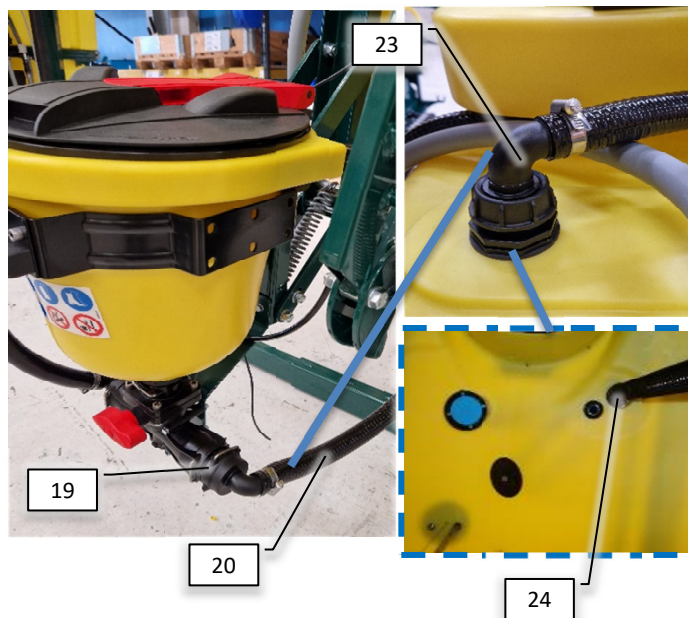

Pos	Psc	Number	Name	Price	Note
1	1	90320677	Kemifylder 20 lt AB 2017->		
2	1	90330062	Beslag for kemifylder AB 2016->		
3	1	90210329	Bolt M12x100 FZB 8.8 bryst		
	2	90214408	Skive M12 FZB Facet		
	1	90210056	Møtrik M12 FZB låse		
	2	90330303	Bøsning Ø18x2x30 Bremsecyl./kemifylder		
4	1	90310051	Fjeder f kemifylder/bremsearm		
5	1	90330061	Parallelarm f.kemikaliesystem		
6	1	90210048	Bolt M12x120 FZB 8.8 bryst		
	1	90210056	Møtrik M12 FZB låse		
	4	90214408	Skive M12 FZB Facet		
7	1	90330331	Afstiver 140 bundvent.kemi		
8	1	90210392	Bolt M12x150 FZB 8.8 bryst		
	8	90214408	Skive M12 FZB Facet		
	1	90210056	Møtrik M12 FZB låse		
9	1	90330333	U-profil for kemifylder 2017->		
12	1	90330539	Drøvle Ø4,5 mm randspul CCII 2016->		
13	1	90330329	Drøvle Ø2,5 mm bundspul AB/CCII 2016->		
14	1	90320185	Dunkspuler roterende kemifylder		
15	1	90320782	Afløb kemifylder 2016-> CC/AB		
16	1	90320772	Injectorhus m. hane kemifyldere 2016->		
17	1	90325085	Dysehoved Kemifylder sort 10.0 2016->		
18	1	90210005	Bolt M12x35 FZB 8.8 ubrust		
	1	90210056	Møtrik M12 FZB låse		
	2	90214408	Skive M12 FZB Facet		
19	1	90320912	Slangest. T6F x 30mm 90 gr. Arag		
	1	90329517	O-ring til T6 koblingsystem ARAG		
	1	90321216	Bøjle T6 ARAG		
20	4	90340066	Slange 30 mm sug		
	2	90210089	Spændebånd 25-40/12 C7 W3		
21	1	90320970	Slangest. T5F x 20mm 90 Arag		
	1	90329521	Brystnippel T5M Arag		
	1	90321215	Bøjle T5 ARAG		
	2	90329516	O-ring til T5 koblingsystem ARAG		
22	2,5	90340004	Slange 19 mm - tryk		
	2	90210186	Spændebånd 20-32/12- C7 W3		
23	1	90320663	Slangest. G1 1/2'x32mm 90G ARAG		
	1	90325063	Omløber G1 1/2' ARAG		
	2	90325016	O-ring G1 1/2' Arag		
	1	90320499	Brystnippel G1 1/2' lang Arag		
	1	90325064	Pakning G1 1/2' Arag		
24	1	90320519	Bægmøtrik G1 1/2' ARAG		
	1	90325081	Slangest. G1 1/2'x30mm ARAG		
	1	90325063	Omløber G1 1/2' ARAG		
	2	90325016	O-ring G1 1/2' Arag		
	1,6	90340066	Slange 30 mm sug		
	2	90210089	Spændebånd 25-40/12 C7 W3