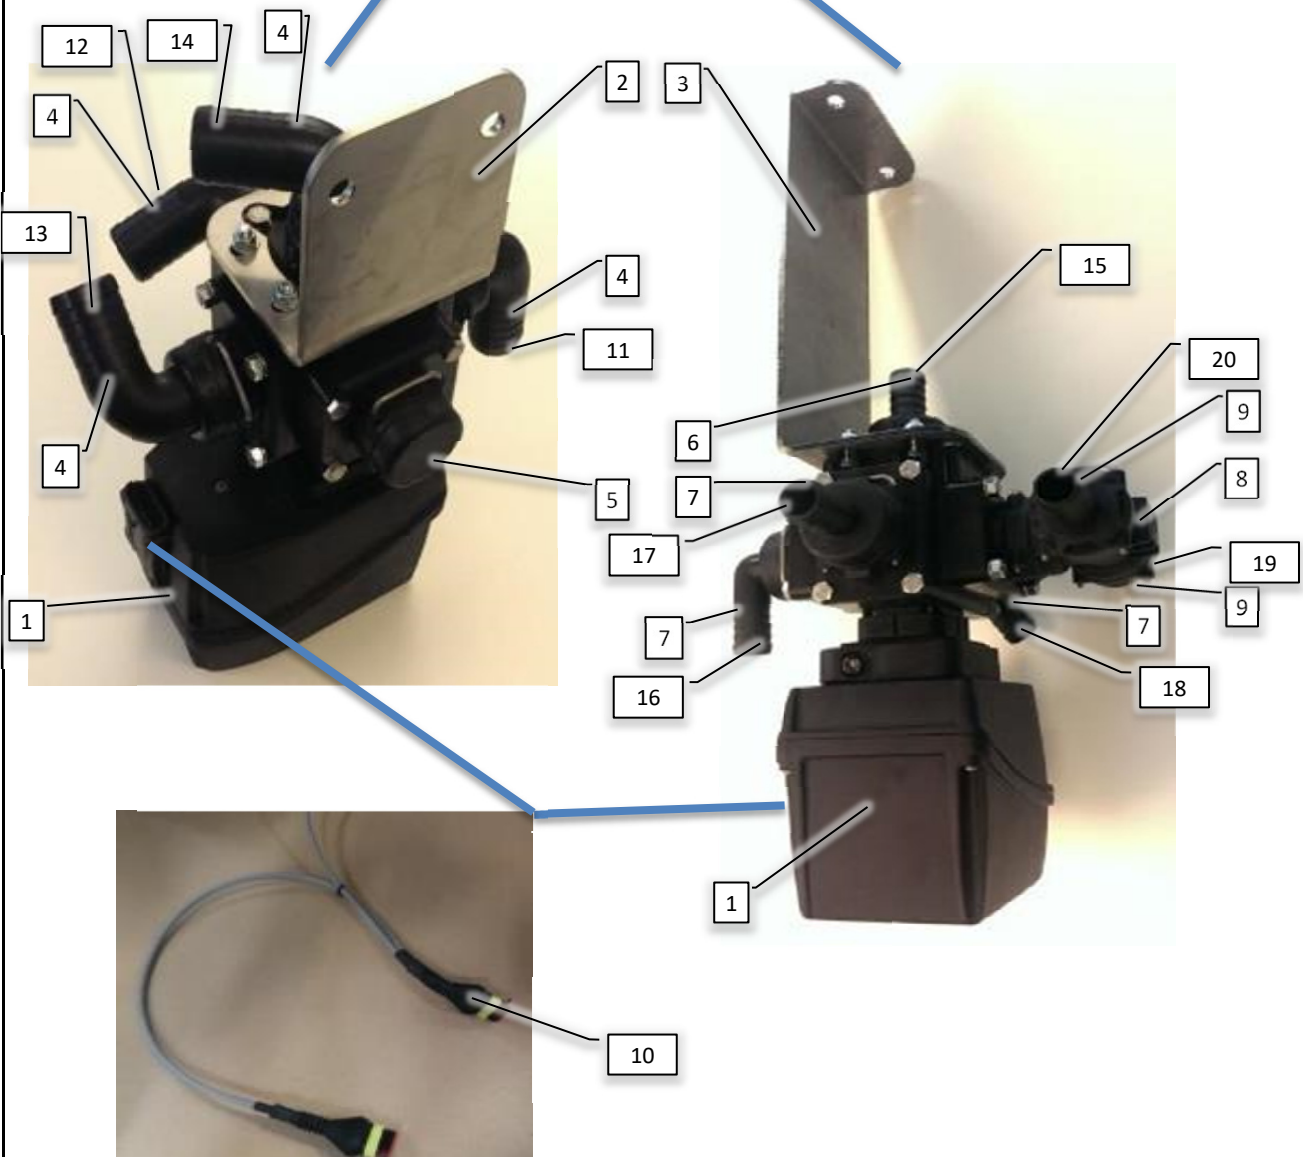

Pos	Psc	Number	Name	Price	Note
1	1	90400292	Motorventil canbus 5 way T4M 2015-7->		
2	1	90330747	Beslag Can 5way T4M inj. CCI		
	4	90210002	Bolt M6x20 FZB 8.8 ubryst		
	4	90214417	Skive M6 A2 facet		
	4	90210053	Møtrik M6 FZB låse		
	2	90210025	Bolt M10x16 FZB 8.8 ubryst		
	2	90214407	Skive M10 FZB Facet		
3	1	90330322	Beslag CAN ventil 250mm		
	4	90210002	Bolt M6x20 FZB 8.8 ubryst		
	4	90214417	Skive M6 A2 facet		
	4	90210053	Møtrik M6 FZB låse		
	2	90210025	Bolt M10x16 FZB 8.8 ubryst		
	2	90214407	Skive M10 FZB Facet		
4	1	90320951	Slangest. T4F x 30mm 90° Arag		
	1	90321214	Bøjle T4 ARAG		
5	1	90320952	Prop T4F Arag		
	1	90321214	Bøjle T4 ARAG		
6	1	90320953	Slangest. T4F x 20mm Lige Arag		
	1	90321214	Bøjle T4 ARAG		
	1	90210098	Spændebånd 16-27/12 C7 W3		
7	1	90320954	Slangest. T4F x 20mm 90° Arag		
	1	90321214	Bøjle T4 ARAG		
	1	90210098	Spændebånd 16-27/12 C7 W3		
8	1	90329506	T-stykke T4 F-F-F Arag		
	3	90321214	Bøjle T4 ARAG		
9	1	90320933	Slangest. T4M x 20mm Lige Arag		
	1	90329509	O-ring til T4 koblingsystem ARAG		
	1	90210098	Spændebånd 16-27/12 C7 W3		
10	1	20201035	Kabel Main <-> MotorValve AB 2016->		
11	2,8	90340066	Slange 30 mm sug		
12	0,6	90340066	Slange 30 mm sug		
13	2,2	90340066	Slange 30 mm sug		
14	0,5	90340066	Slange 30 mm sug		
15	0,30	90340004	Slange 19 mm - tryk		
16	0,30	90340004	Slange 19 mm - tryk		
17	2,50	90340004	Slange 19 mm - tryk		
18	1,40	90340004	Slange 19 mm - tryk		
19	0,30	90340004	Slange 19 mm - tryk		
20	0,60	90340004	Slange 19 mm - tryk