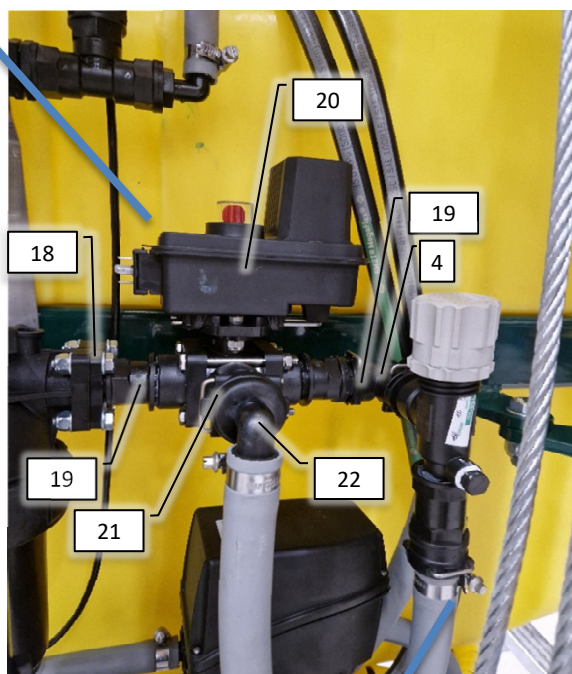

Pos	Psc	Number	Name	Price	Note
1	1	90320677	Kemifylder 20 lt AB 2017->		
2	1	90330062	Beslag for kemifylder AB 2016->		
3	1	90210329	Bolt M12x100 FZB 8.8 bryst		
	2	90214408	Skive M12 FZB Facet		
	1	90210056	Møtrik M12 FZB låse		
	2	90330303	Bøsning Ø18x2x30 Bremsecyl./kemifylder		
4	1	90310051	Fjeder f kemifylder/bremsearm		
5	1	90330061	Parallelarm f.kemikaliesystem		
6	1	90210048	Bolt M12x120 FZB 8.8 bryst		
	1	90210056	Møtrik M12 FZB låse		
	4	90214408	Skive M12 FZB Facet		
7	1	90330331	Afstiver 140 bundvent.kemi		
8	1	90210392	Bolt M12x150 FZB 8.8 bryst		
	8	90214408	Skive M12 FZB Facet		
	1	90210056	Møtrik M12 FZB låse		
9	1	90330333	U-profil for kemifylder 2017->		
12	1	90330539	Drøvle Ø4,5 mm randspul CCII 2016->		
13	1	90330329	Drøvle Ø2,5 mm bundspul AB/CCII 2016->		
14	1	90320185	Dunkspuler roterende kemifylder		
15	1	90320782	Afløb kemifylder 2016-> CC/AB		
16	1	90320772	Injectorhus m. hane kemifyldere 2016->		
17	1	90325085	Dysehoved Kemifylder sort 10.0 2016->		
18	1	90210005	Bolt M12x35 FZB 8.8 ubrust		
	1	90210056	Møtrik M12 FZB låse		
	2	90214408	Skive M12 FZB Facet		
19	1	90320912	Slangest. T6F x 30mm 90 gr. Arag		
	1	90329517	O-ring til T6 koblingsystem ARAG		
	1	90321216	Bøjle T6 ARAG		
20	4	90340066	Slange 30 mm sug		
	2	90210089	Spændebånd 25-40/12 C7 W3		
21	1	90320970	Slangest. T5F x 20mm 90 Arag		
	1	90329521	Brystnippel T5M Arag		
	1	90321215	Bøjle T5 ARAG		
	2	90329516	O-ring til T5 koblingsystem ARAG		
22	2,5	90340004	Slange 19 mm - tryk		
	2	90210186	Spændebånd 20-32/12- C7 W3		
23	1	90320663	Slangest. G1 1/2'x32mm 90G ARAG		
	1	90325063	Omløber G1 1/2' ARAG		
	2	90325016	O-ring G1 1/2' Arag		
	1	90320499	Brystnippel G1 1/2' lang Arag		
	1	90325064	Pakning G1 1/2' Arag		
24	1	90320519	Bægmøtrik G1 1/2' ARAG		
	1	90325081	Slangest. G1 1/2'x30mm ARAG		
	1	90325063	Omløber G1 1/2' ARAG		
	2	90325016	O-ring G1 1/2' Arag		
	1,6	90340066	Slange 30 mm sug		
	2	90210089	Spændebånd 25-40/12 C7 W3