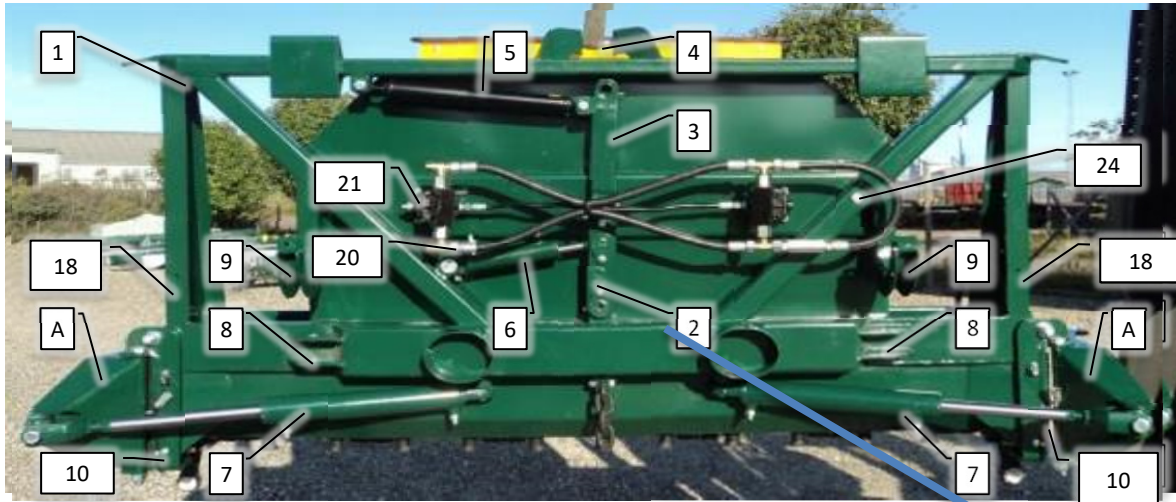

Pos	Psc	Number	Name	Price	Note
6	13	1 90326060	Drypstop 2011-> grøn db.		
	14	12 90320083	Eurofoil forstøver kompl. 2000->		
		6 90326070	Fordeler 2015-> grøn/gul db.		
	15	7 90320193	Slangeholder 16 mm enkelt grøn		
		7 90215001	Pinolskrue M6x25 mm rustfri		
	16	1 90215001	Pinolskrue M6x25 mm rustfri		
		1 90326071	Fordeler 2015-> gul/gul enk.		
		1 90320084	Slangeholder 12 mm, enkelt WOPF		
		1 90215001	Pinolskrue M6x25 mm rustfri		
	17	1 90326055	Drypstop 2011-> grøn enk. højre		
	18	1 90320704	Rørholder 15x15