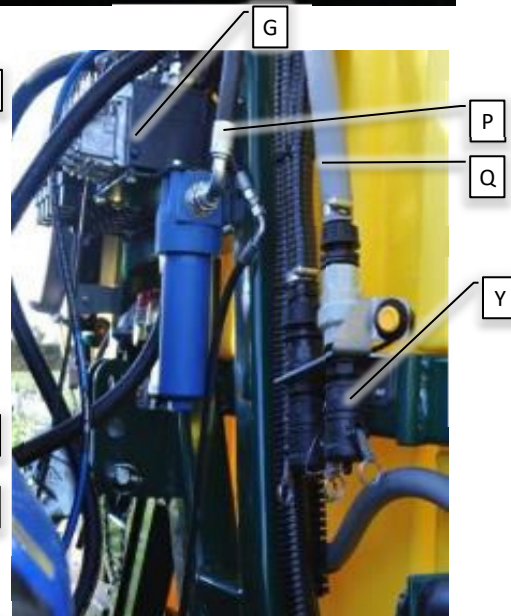

Pos	Psc	Number	Name	Price	Note
A	1	20221013	Hovedramme komplet AB 2022->		
B	1	20200124	Slæde AB 2017->		
C	1	20200038	Mont. Bomløft-cylinder AB 2013->		
D	1	20220115	Hydraulikkomponenter AB 2022->		
E	1	20221073	Tank 1000L AB 2022->		
F	1	20221074	Tank 1000L AB Ekstra Std. 2022->		
G	1	20221067	Håndvasktank 16L AB klargjort 2022->		
H	1	20220045	Luftfordeler AB 2022->		
I	1	20201000	Sek.-ventiler 7 Can. AB 2016->		
J	1	20221030	Væskepumpesystem Std. AB 2022->		
K	1	20200122	Mærkater basis std. AB 2016->		
L	1	20221081	Kemifylder klargjort AB 2022->		
M	1	20221040	Trykfilter modul Std. AB 2022->		
N	1	20200120	Trinbræt AB 2013->		
O	1	20221070	Rentvandstank Std. 100L AB 2022->		
R	1	30304000	Styrekasse master 2016->		
	1	90405120	Controller MC024120 grå		
S	1	30304010	Styrekasse slave 2016->		
	1	90405130	Controller OX024-110 expander grå		
	1	90405314	Kabel canbus 4p 2,0m Male<->Female		
T	1	20201010	Dele til mont. førehus AB-CC 2016->		
U	1	20201080	Styreventiler væske can. std. AB 2016->		
V	1	20201072	Rentvandspumpe AB monteret 2016->		
X	1	20201022	Tilkoblingsstik til sprøjte		
Y	1	20221082	Påfyldningsslange AB 2022->