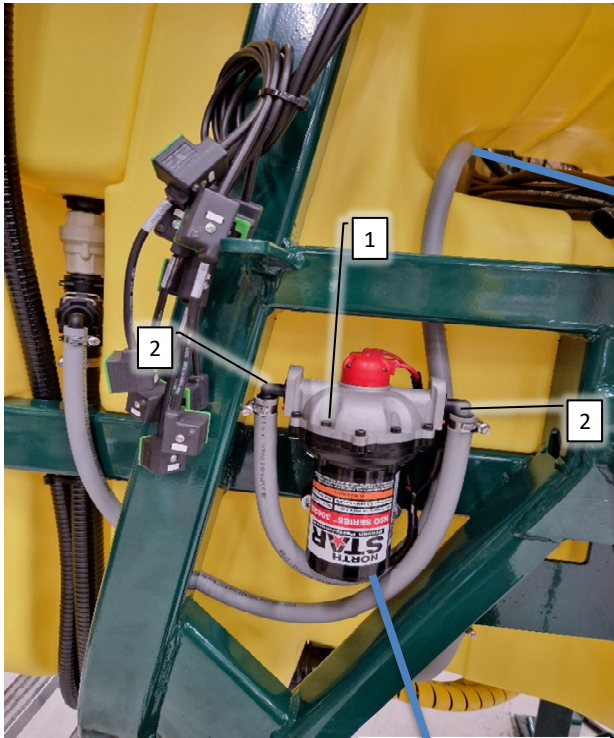

Pos	Psc	Number	Name	Price	Note
1	1	20201060	Rentvandspumpe m. stik 2016->		
2	1	90320963	Slangest. T3 x 13mm 90°		
3	0,95	90340003	Slange 13,0 mm - tryk		
4	2,15	90340003	Slange 13,0 mm - tryk		
		2 90210088	Spændebånd 12-22/9 C7 W3