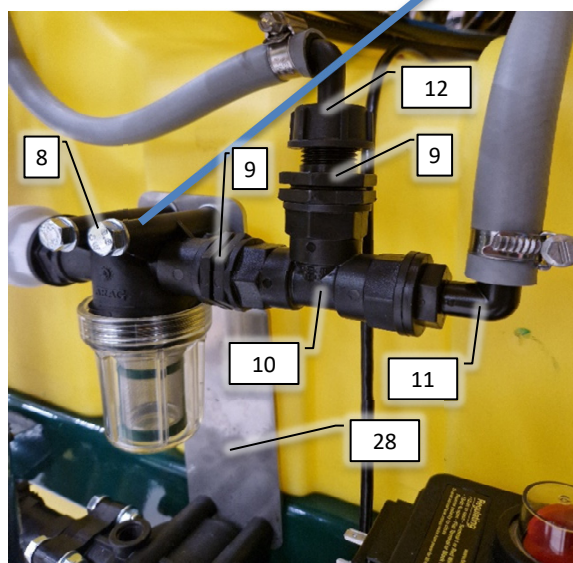

Pos	Psc	Number	Name	Price	Note
1	1	90320677	Kemifylder 20 lt AB 2017->		
2	1	90330062	Beslag for kemifylder AB 2016->		
3	1	90210329	Bolt M12x100 FZB 8.8 bryst		
	2	90214408	Skive M12 FZB Facet		
	1	90210056	Møtrik M12 FZB låse		
	2	90330303	Bøsning Ø18x2x30 Bremsecyl./kemifylder		
4	1	90310051	Fjeder f kemifylder/bremsearm		
5	1	90330061	Parallelarm f.kemikaliesystem		
6	1	90210048	Bolt M12x120 FZB 8.8 bryst		
	1	90210056	Møtrik M12 FZB låse		
	4	90214408	Skive M12 FZB Facet		
7	1	90330331	Afstiver 140 bundvent.kemi		
8	1	90210392	Bolt M12x150 FZB 8.8 bryst		
	8	90214408	Skive M12 FZB Facet		
	1	90210056	Møtrik M12 FZB låse		
9	1	90330333	U-profil for kemifylder 2017->		
12	1	90330539	Drøvle Ø4,5 mm randspul CCII 2016->		
13	1	90330329	Drøvle Ø2,5 mm bundspul AB/CCII 2016->		
14	1	90320185	Dunkspuler roterende kemifylder		
15	1	90320782	Afløb kemifylder 2016-> CC/AB		
16	1	90320772	Injectorhus m. hane kemifyldere 2016->		
17	1	90325085	Dysehoved Kemifylder sort 10.0 2016->		
18	1	90210005	Bolt M12x35 FZB 8.8 ubrust		
	1	90210056	Møtrik M12 FZB låse		
	2	90214408	Skive M12 FZB Facet		
19	1	90320912	Slangest. T6F x 30mm 90 gr. Arag		
	1	90329517	O-ring til T6 koblingsystem ARAG		
	1	90321216	Bøjle T6 ARAG		
20	4	90340066	Slange 30 mm sug		
	2	90210089	Spændebånd 25-40/12 C7 W3		
21	1	90320970	Slangest. T5F x 20mm 90 Arag		
	1	90329521	Brystnippel T5M Arag		
	1	90321215	Bøjle T5 ARAG		
	2	90329516	O-ring til T5 koblingsystem ARAG		
22	2,5	90340004	Slange 19 mm - tryk		
	2	90210186	Spændebånd 20-32/12- C7 W3		
23	1	90320663	Slangest. G1 1/2'x32mm 90G ARAG		
	1	90325063	Omløber G1 1/2' ARAG		
	2	90325016	O-ring G1 1/2' Arag		
	1	90320499	Brystnippel G1 1/2' lang Arag		
	1	90325064	Pakning G1 1/2' Arag		
24	1	90320519	Bægmøtrik G1 1/2' ARAG		
	1	90325081	Slangest. G1 1/2'x30mm ARAG		
	1	90325063	Omløber G1 1/2' ARAG		
	2	90325016	O-ring G1 1/2' Arag		
	1,6	90340066	Slange 30 mm sug		
	2	90210089	Spændebånd 25-40/12 C7 W3