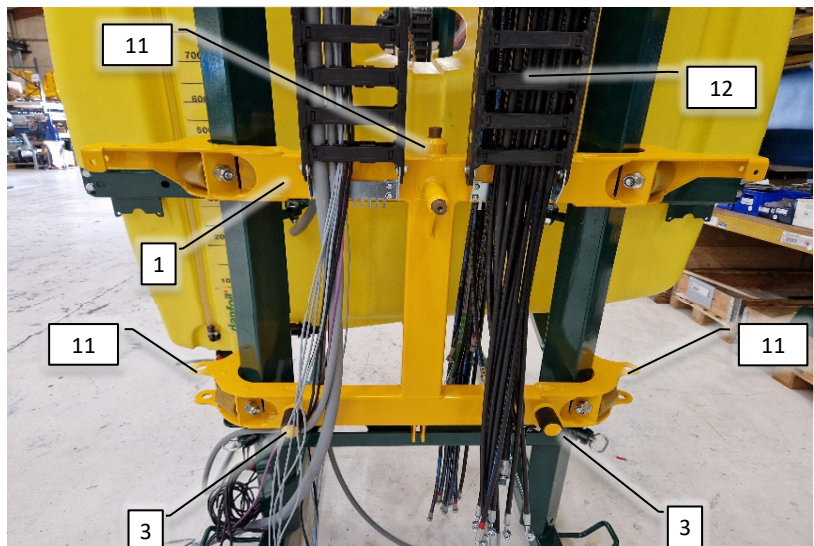

90320543

90320543

90320546

90320542

90320544

90320543