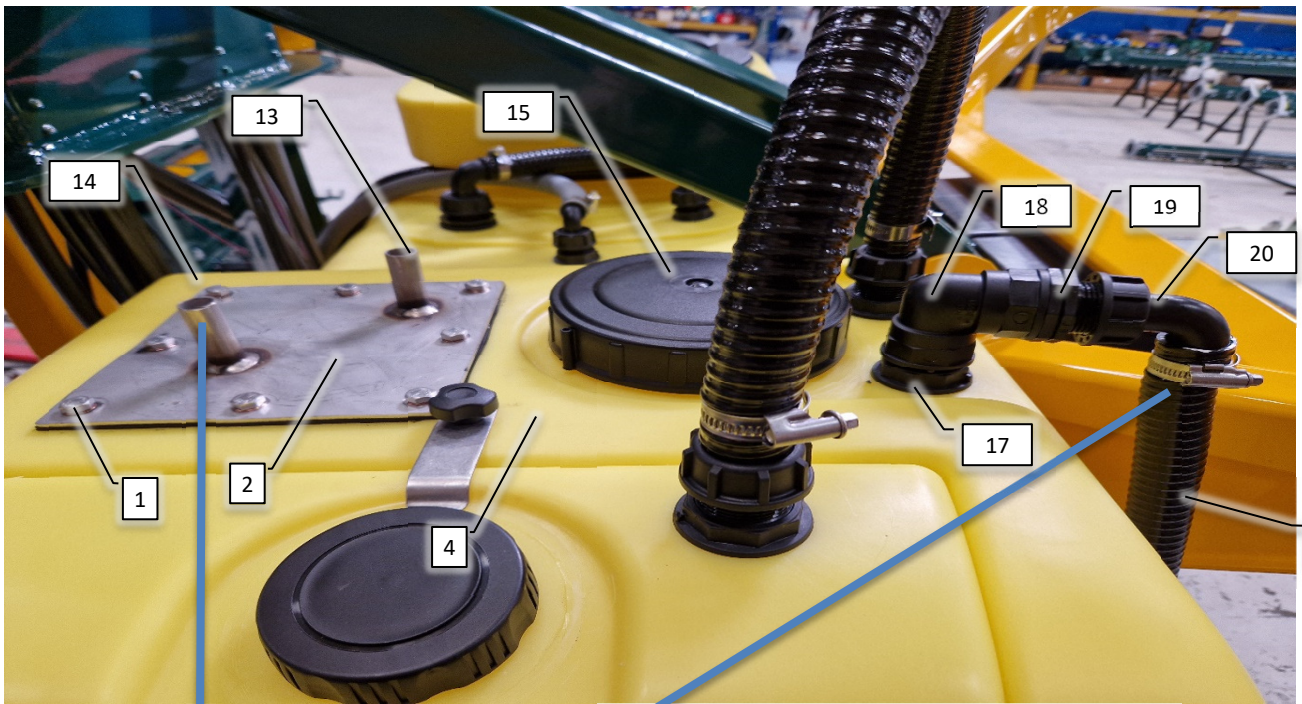

Pos	Psc	Number	Name	Price	Note
1	1	90330449	Gelænder for AB		
	1	90210020	Bolt M6x40 FZB 8.8 ubrust		
	1	90210053	Møtrik M6 FZB låse		
	2	90214405	Skive M6 FZB Facet		
2	1	90330450	Trinbræt for AB		
	3	90210049	Bolt M12x25 FZB 8.8 ubrust		
	3	90210081	Skive M12 13x37x3 FZB Plan		
3	1	90330451	Stige for AB		
	1	90210042	Bolt M12x70 FZB 8.8 ubrust		
	2	90214408	Skive M12 FZB Facet		
	1	90210056	Møtrik M12 FZB låse		
4	1	90310070	Fjeder t. trinbræt AB		
5	1	90400143	Vibrationsdæmper f trinbræt		
	1	90900073	Mærkat - Påfyldning		