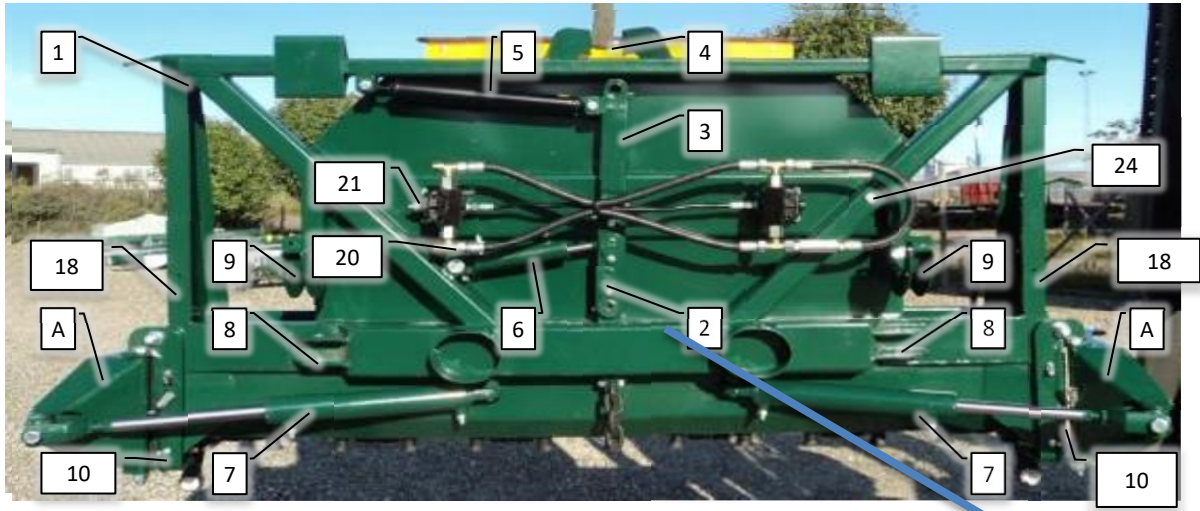

Pos	Psc	Number	Name	Price	Note
1	1	90330434	Luftfordeler AB		
	5	90210129	Smørenippel M6x1 mm selvsk. lige/h1		
2	1	90330478	Justerled til AB luftfordeler		
	1	90330479	Nagle for justerled AB Ø20 x 44		
	2	90330480	Nagle for justerled AB Ø25 x 48		
	3	90214406	Skive M8 FZB Facet		
	3	90210011	Bolt M8x20 FZB 8.8 ubrust		
	2	90210129	Smørenippel M6x1 mm selvsk. lige/h1		
3	1	90330436	Løfteled for AB		
	2	90210129	Smørenippel M6x1 mm selvsk. lige/h1		
4	1	90210283	Expanderbolt kpl. Ø25x124		
	2	90330558	Bøsning Ø33,7x2x24mm AISI 304 rør		
5	1	90214402	Gasstøddæmper vandret CC-AB		
	2	90210042	Bolt M12x70 FZB 8.8 ubrust		
	2	90210056	Møtrik M12 FZB låse		
	4	90214408	Skive M12 FZB Facet		
6	1	90510063	Cylinder tilt AB (40/20)		
	1	90510176	Hy pakn.sæt 40/20 t. cyl.		
	2	90510041	Hy brystnippel 1/4' x 3/8' BSP		
	2	90510056	Bonded seal hydr. 3/8' BSP		
	1	90210022	Bolt M20x70 FZB 8.8 ubrust		
	2	90210077	Skive M20 FZB Facet		
	1	90210069	Møtrik M20 FZB låse		
	2	90515071	Hy slange 1/4' Tilt 4000 AB		
	2	90210129	Smørenippel M6x1 mm selvsk. lige/h1		
7	1	90510062	Cylinder inderbom AB		
	1	90510026	Hy pakn.sæt 50/30 Inderb AB/CC trækstyr		
	1	90210034	Bolt M10x30 FZB 8.8 ubrust		
	1	90210332	Skive M10 FZV 10,5x30x2,5		
	2	90515076	Hy slange AB CCI 1/4'bom 4700mm		
	2	90515170	Hy slange 1/4" bomslange AB inder 800		
	1	90510041	Hy brystnippel 1/4' x 3/8' BSP		
	1	90510060	Hy brystnippel 0,5 mm drøvle		
	2	90510056	Bonded seal hydr. 3/8' BSP		
	1	90210129	Smørenippel M6x1 mm selvsk. lige/h1		
8	1	90210282	Expanderbolt kpl. Ø25x114		
	2	90330559	Bøsning Ø33,7x2x14mm AISI 304 rør		
9	1	90210199	Øjebolt M10 FZB		
	1	90210055	Møtrik M10 FZB låse		
10	1	90407601	Induktiv Sensor M12 6mm AB Bomlås		
	1	90403702	Hjulføler ledning 10m induktiv		
	3	90405148	AMP SuperSeal 1,5 M stben 0,35-0,50mm²		
	3	90405124	AMP SuperSeal Grøn 1,2-1,6 wire seal		
	1	90405112	AMP SuperSeal 1,5 3W cable support		
	1	90405111	AMP SuperSeal 1,5 3W male house		
D	1	20222026	Potentiometer AB 2022->		
12	1	90900041	Mærkat - eurofoil (gul) AB/CC		
C	1	20222027	Luftfordeler væskesystem AB 2022->		
19	1	90900057	Mærkat - Danfoil (bagende AB)		
20	1	90515081	Hy slange 1/2'blæser 4200 AB		
21	1	90515072	Hy slange 1/4'dræn 4100 AB		
	1	90510041	Hy brystnippel 1/4' x 3/8' BSP		
	1	90510056	Bonded seal hydr. 3/8' BSP		
22	2	90330602	Adaptor-skive f. tårn		
A	1	20200180	Mellemleds sæt		
B	1	20200190	Blæsekasse kpl. CC/AB/AH/AF1