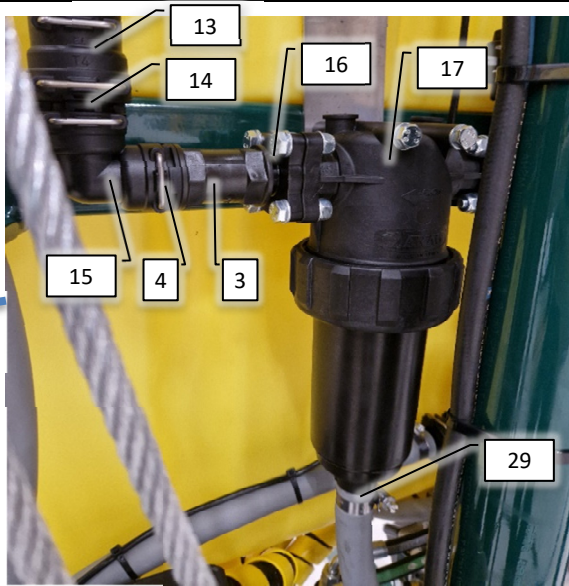

Pos	Psc	Number	Name	Price	Note
1	1	90320677	Kemifylder 20 lt AB 2017->		
2	1	90330062	Beslag for kemifylder AB 2016->		
3	1	90210329	Bolt M12x100 FZB 8.8 bryst		
	2	90214408	Skive M12 FZB Facet		
	1	90210056	Møtrik M12 FZB låse		
	2	90330303	Bøsning Ø18x2x30 Bremsecyl./kemifylder		
4	1	90310051	Fjeder f kemifylder/bremsearm		
5	1	90330061	Parallelarm f.kemikaliesystem		
6	1	90210048	Bolt M12x120 FZB 8.8 bryst		
	1	90210056	Møtrik M12 FZB låse		
	4	90214408	Skive M12 FZB Facet		
7	1	90330331	Afstiver 140 bundvent.kemi		
8	1	90210392	Bolt M12x150 FZB 8.8 bryst		
	8	90214408	Skive M12 FZB Facet		
	1	90210056	Møtrik M12 FZB låse		
9	1	90330333	U-profil for kemifylder 2017->		
12	1	90330539	Drøvlø Ø4,5 mm randspul CCII 2016->		
13	1	90330329	Drøvlø Ø2,5 mm bundspul AB/CCII 2016->		
14	1	90320185	Dunkspuler roterende kemifylder		
15	1	90320782	Afløb kemifylder 2016-> CC/AB		
16	1	90320772	Injectorhus m. hane kemifyldere 2016->		
17	1	90325085	Dysehoved Kemifylder sort 10.0 2016->		
18	1	90210005	Bolt M12x35 FZB 8.8 ubrust		
	1	90210056	Møtrik M12 FZB låse		
	2	90214408	Skive M12 FZB Facet		
19	1	90320912	Slangest. T6F x 30mm 90 gr. Arag		
	1	90329517	O-ring til T6 koblingsystem ARAG		
	1	90321216	Bøjle T6 ARAG		
20	4	90340066	Slange 30 mm sug		
	2	90210089	Spændebånd 25-40/12 C7 W3		
21	1	90320970	Slangest. T5F x 20mm 90 Arag		
	1	90329521	Brystnippel T5M Arag		
	1	90321215	Bøjle T5 ARAG		
	2	90329516	O-ring til T5 koblingsystem ARAG		
22	2,5	90340004	Slange 19 mm - tryk		
	2	90210186	Spændebånd 20-32/12- C7 W3		
23	1	90320663	Slangest. G1 1/2'x32mm 90G ARAG		
	1	90325063	Omløber G1 1/2' ARAG		
	2	90325016	O-ring G1 1/2' Arag		
	1	90320499	Brystnippel G1 1/2' lang Arag		
	1	90325064	Pakning G1 1/2' Arag		
24	1	90320519	Bægmøtrik G1 1/2' ARAG		
	1	90325081	Slangest. G1 1/2'x30mm ARAG		
	1	90325063	Omløber G1 1/2' ARAG		
	2	90325016	O-ring G1 1/2' Arag		
	1,6	90340066	Slange 30 mm sug		
	2	90210089	Spændebånd 25-40/12 C7 W3