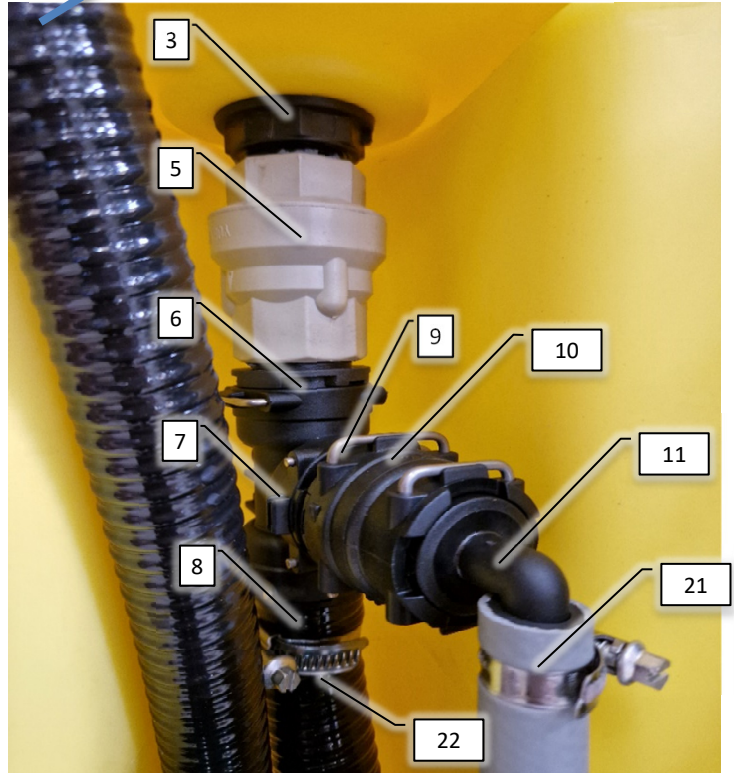

Pos	Psc	Number	Name	Price	Note
1	1	90214420	Bolt M8x30 A2 Ubryst		
	1	90214414	Skive M8 8,4x24x2 A2 Skærm		
	1	90214502	Møtrik M8 A2 Låse		
	2	90510516	Kobberring Ø8x14x1		
2	1	90330097	Oliekølerspiral f vandtank EAB		
	2	90330633	Vinkel f. kølespiral AB		
	1	90320607	Pakning f. Kølespiral AB		
3	1	90320088	Tankgennemføring G1' ARAG		
	1	90320027	Pakning G1' tankg. ARAG		
	1	90320026	Bægmøtrik G1' ARAG		
4	1	90320366	Rentvandstank 100l EAB		
5	1	90320400	Kontraventil rent vand 1'		
6	1	90320915	Brystnippel G1'M T4M		
	1	90329509	O-ring til T4 koblingsystem ARAG		
7	1	90329506	T-stykke T4 F-F-F Arag		
16	3	90321214	Bøjle T4 ARAG		
8	1	90320934	Slangest. T4M x 30mm Lige		
	1	90329509	O-ring til T4 koblingsystem ARAG		
9	1	90329507	Brystnippel T4M		
	2	90329509	O-ring til T4 koblingsystem ARAG		
10	1	90320944	Muffe T4F - T3F Arag		
	1	90321214	Bøjle T4 ARAG		
	1	90321213	Bøjle T3 ARAG		
11	1	90320962	Slangest. T3M x 13mm 90° Arag		
	1	90329515	O-ring til T3 koblingsystem ARAG		
12	1	90517600	Hy Vinkelsamler Ø18L udv x Ø18L udv		
	1	90517601	Dobbelt skærering Ø18L		
	1	90517602	Hy omløber Ø18L M26x1.5		
13	1	90515080	Hy slange 1/2'blæser 3250 AB		
14	1	90515214	Hy slange 5/8' retur 1900 AB 2020->		
15	1	90320362	Låg stor for rentvandtank CC&AB		
	1	90320498	Pakning låg stor for rentvand (90320362)		
16	2	90340044	Slange 25 mm sug		
	2	90210089	Spændebånd 25-40/12 C7 W3		
17	1	90320088	Tankgennemføring G1' ARAG		
	1	90320027	Pakning G1' tankg. ARAG		
18	1	90320454	Vinkel G1 90G F-F ARAG		
19	1	90325061	Brystnippel G1' ARAG		
20	1	90320335	Slangest. G1'x25mm 90G ARAG		
	2	90325013	O-ring G1' Arag		
	1	90320518	Omløber G1' ARAG		
21	1,5	90340003	Slange 13,0 mm - tryk		
	2	90210088	Spændebånd 12-22/9 C7 W3		
22	3	90340066	Slange 30 mm sug		
	2	90210089	Spændebånd 25-40/12 C7 W3