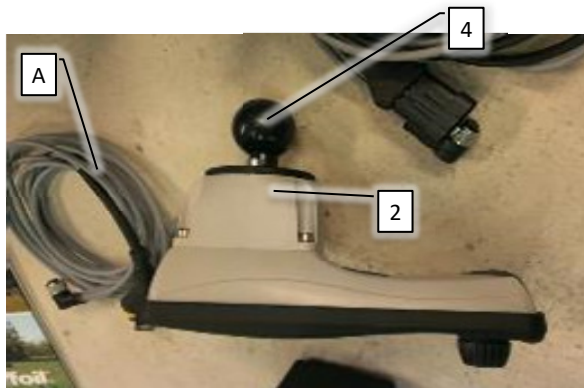

Pos	Psc	Number	Name	Price	Note
1	1	90405170	Display DSC A3 4,3"		x
2	1	90405171	Ram adapter til DSC A3		
3	1	90405203	Mont. sæt RAM kugle + arm 1"		
A	1	20201015	Ledning DSC <-> Joystick		
6	1	20204030	Joystick lille kpl. til DSC ->2016		
7	2	90405205	Mont. sæt RAM kugle + arm 1,5"		
9	1	20200008	Værktøjskasse m. reservedele CC-AB-AH-AF		
10	1	90403701	Hjulføler induktiv u. kabel		
11	1	90403702	Hjulføler ledning 10m induktiv		
12	1	BRUGERV.	Brugervejledning		
13	1	90404650	Montageskinne Lykketronic/DSC enhed		
14	1	20201020	Mont.sæt f/traktor AB/CC 2016->		
15	7	90210460	Bolt M5x12 A2 indv-6kt		
16	1	90214081	Båndsurring 1 m - 25 mm gul		

Side 23

Side 26