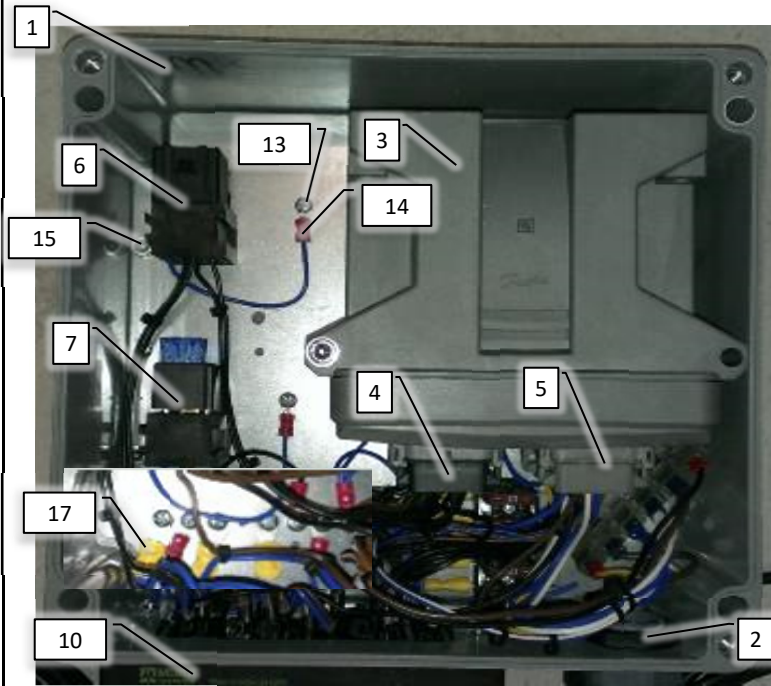

Pos	Psc	Number	Name	Price	Note
1	1	90400089	Monteringskasse, styring sort 2016->		
2	1	90320133	SEM-tilslutning PG16-NW17		
	1	90320134	Møtrik PG16-NW17 Grå		
	1	90401215	Forskruening til Ø25 flexrør M25		
	1	90401216	Møtrik til forskruening M25 grå		
3	1	90405120	Controller MC024120 grå		
	2	90210342	Bolt M6x55 FZB 8.8 indiv-6kt		
	2	90210387	Bolt M6x100 indiv. 6-kFZB 8.8 bryst		
	2	90214405	Skive M6 FZB Facet		
4	1	90405101	Deutsch 12-pole sort B keying		
	12	90405103	Deutsch contact 20 to 24 AWG		
	1	90405104	Deutsch Sealing Plug s20		
	1	90405102	Deutsch 12-pole lås		
5	1	90405100	Deutsch 12-pole grå A keying		
	12	90405103	Deutsch contact 20 to 24 AWG		
	1	90405104	Deutsch Sealing Plug s20		
	1	90405102	Deutsch 12-pole lås		
6	1	90400007	Relæ 5-ben 12V, 20/30amp		
	1	90400263	Multistik f. relæ hun 9-polet		
	4	90400120	U-isoleret spademuffe 1,0-2,5mm²		
7	1	90405210	Relay 12V incl. 15Amp fuse		
	1	90400263	Multistik f. relæ hun 9-polet		
	1	90400107	Sikring blad Led ATO15 amp blå		
	5	90400120	U-isoleret spademuffe 1,0-2,5mm²		
9	1	90405220	Fuse box 10A horizontal legs		
	2	90210372	Bolt M4x25 FZB 4.8 ubryst panhoved		
	5	90400258	Sikring blad Led ATO 10 amp rød		
10	1	90405190	Kabelmembran RST 29-, 2,5-7mm²		
	4	90210074	Møtrik M4 FZB		
	4	90210372	Bolt M4x25 FZB 4.8 ubryst panhoved		
11	1	90400161	Kabel f motorventil 7,5m		
12	1	90400121	Spademuffe connector 6,3x0,8x12		
	5	90400240	Kabelsko U-isoleret 6,3 blå 1-2,6mm²		
A	1	30301000	3 polet 4-20mA sensor ledning		
B	1	30301001	3 polet 0-10V sensor ledning		
C	1	30301002	3 polet PGV ledning		
D	1	30301003	3 polet 0-5V sensor ledning		
E	1	90403704	Kabel canbus 4p 2m Female<->Open		
13	8	90210383	Bolt M4x5 FZB ph. maskinskr.		
14	7	90400448	Kabelsko ring Isol. Ø4mm rød 1,6-4,5mm²		
15	4	90210374	Bolt M6x8 FZB 8.8 ubryst indiv-6kt		
16	5	90400080	Kabelsko helisoleret 6,3 gul 2,6-6,6mm²		
17	4	90400455	Kabelsko ring isol. Ø6mm gul 2,5-6,0mm²		
	1	90400137	Ledning 1x1,5mm² sort		
	1	90400198	Ledning 1x0,75 gul		
	1	90400315	Ledning 1x0,75mm² sort		
	1	90400202	Ledning 1x0,75mm² hvid		
	1	90400003	Ledning 1x0,75mm² blå		
	1	90400201	Ledning 1x0,75mm² brun		
	1	90400208	Ledning 1x1,5mm² brun		
	1	90400318	Kabel 2x1,5mm² (Blå/brun)		
	1	90405302	Canbus Y-coupler M12		
	1	90405310	Kabel canbus 4p 1,0m Male<->Open		
	1	90403703	Hjulføler ledning 3m induktiv		
1	0,1	90900205	Ledningsmærkater DSC		
??	4	90210340	Bolt M6x25 FZB 8.8 indiv-6kt