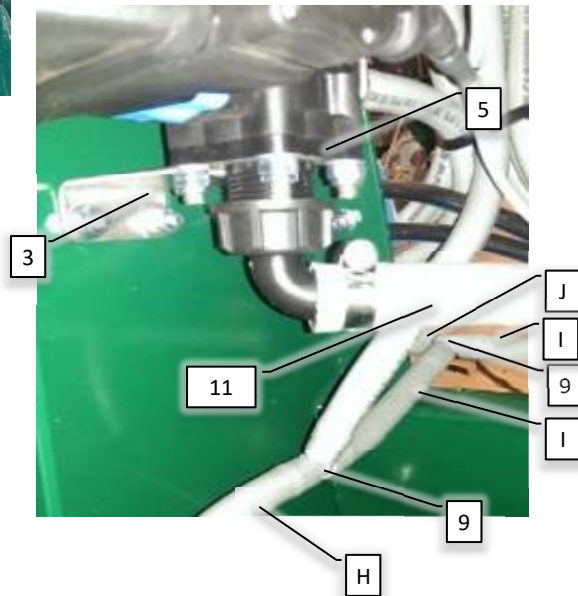

Pos	Psc	Number	Name	Price	Note
1	1	90400290	Sektionsventil Canbus 10mm ARAG 2016->		
	1	90320145	O-ring Arag sek. ventil 39,2x2,6 Viton		
2	1	90320395	Stavbolte ARAG (7) L=430mm		
	1	90214406	Skive M8 FZB Facet		
	1	90210054	Møtrik M8 FZB låse		
3	1	90320459	Beslag for væskeventil (Arag)		
	2	90210012	Bolt M8x25 FZB 8.8 ubrust		
	2	90214416	Skive M8 A4 plan		
	2	90210261	Møtrik M8 A2 Top		
4	1	90320396	Endedæksel lukket ARAG hun		
	1	90320145	O-ring Arag sek. ventil 39,2x2,6 Viton		
5	1	90320399	Endedæksel 1' han ARAG		
6	1	90320434	Slangest. G1'x20mm 90G ARAG		
	1	90320518	Omløber G1' ARAG		
	2	90325013	O-ring G1' Arag		
9	2	90329520	T-stykke FMM 1/4"x10mmx10mm ARAG		
A	3,5	90340019	Slange 10 mm - tryk		
B	3,5	90340019	Slange 10 mm - tryk		
C	3,5	90340019	Slange 10 mm - tryk		
D	0,5	90340019	Slange 10 mm - tryk		
E	1,3	90340019	Slange 10 mm - tryk		
F	1,3	90340019	Slange 10 mm - tryk		
G	1,3	90340019	Slange 10 mm - tryk		
	14	90210088	Spændebånd 12-22/9 C7 W3		
H	0,4	90340019	Slange 10 mm - tryk		
I	0,15	90340019	Slange 10 mm - tryk		
J	0,9	90340019	Slange 10 mm - tryk		
K	3,5	90340019	Slange 10 mm - tryk		
11	3,8	90340004	Slange 19 mm - tryk		
	2	90210098	Spændebånd 16-27/12 C7 W3		
12	1	20200405	Kabel Slave<->Canbus 7-sek AB 2016-->		
13	1	90320145	O-ring Arag sek. ventil 39,2x2,6 Viton		
15	1	90320422	Slangest. 10mm f/ARAG sektionventil		
16	1	90400164	O-ring Arag sek.ventil kobl 2,62x22,22