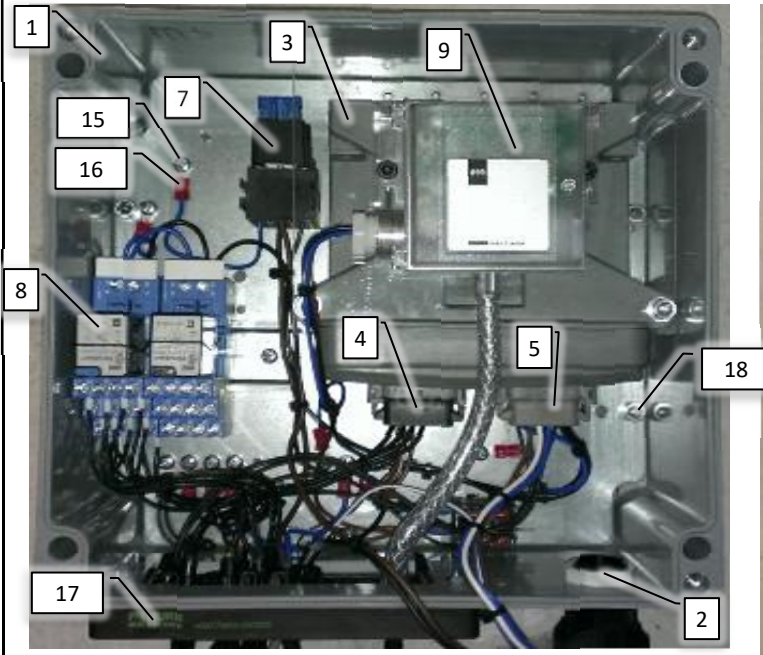

Pos	Psc	Number	Name	Price	Note
1	1	90400089	Monteringskasse, styring sort 2016->		
2	1	90320133	SEM-tilslutning PG16-NW17		
	1	90320134	Møtrik PG16-NW17 Grå		
	1	90404565	Blindprop PG 16 sort		
3	1	90405130	Controller OX024-110 expander grå		
	2	90210342	Bolt M6x55 FZB 8.8 indiv-6kt		
	2	90214405	Skive M6 FZB Facet		
4	1	90405101	Deutsch 12-pole sort B keying		
	12	90405103	Deutsch contact 20 to 24 AWG		
	6	90405104	Deutsch Sealing Plug s20		
	1	90405102	Deutsch 12-pole lås		
5	1	90405100	Deutsch 12-pole grå A keying		
	12	90405103	Deutsch contact 20 to 24 AWG		
	6	90405104	Deutsch Sealing Plug s20		
	1	90405102	Deutsch 12-pole lås		
6	1	90405220	Fuse box 10A horizontal legs		
	1	90210372	Bolt M4x25 FZB 4.8 ubryst panhoved		
	2	90400079	Kabelsko helisoleret 6,3 blå 1-2,6mm²		
7	1	90405210	Relay 12V incl. 15Amp fuse		
	1	90400263	Multistik f. relæ hun 9-polet		
	1	90400107	Sikring blad Led ATO15 amp blå		
	4	90400120	U-isoleret spademuffe 1,0-2,5mm²		
8	2	90405201	Sokkel tiil relæ 4-polet		
	2	90405200	Relæ 4-polet double-throw 7 A, 12 V dc		
	15	90400112	Terminalrør, Hvid, 0,75mm²		
	2	90400114	Terminalrør, Blå, 2,5mm²		
	0,05	90405191	DIN-skinne m huller (2m x 35mm x 7.5mm)		
9	1	90404655	Pressure transmitter 0-50mbar 2016->		
	1	90330651	Monteringsplade inj. motor print		
	3	90807360	Slangenippel t/tryktransducer 1/8" x 5		
	0,2	90340010	Slange luft Ø5 mm transperant		
	2	90210386	Bolt M5x8 FZB indiv-6-kt.		
	1	90320055	Nippel sort lige t/fordeler 6mm		
A	1	30301000	3 polet 4-20mA sensor ledning		
B	1	30301001	3 polet 0-10V sensor ledning		
E	1	90403704	Kabel canbus 4p 2m Female<->Open		
10	6	90400170	Stik f. hyd. ventil 3000mm afstand 120mm		
11	1	90403702	Hjulføler ledning 10m induktiv		
14	0,5	90400121	Spademuffe connector 6,3x0,8x12		
	5	90400240	Kabelsko U-isoleret 6,3 blå 1-2,6m²		
15	15	90210383	Bolt M4x5 FZB ph. maskinskr.		
16	10	90400448	Kabelsko ring Isol. Ø4mm rød 1,6-4,5mm²		
17	1	90405190	Kabelmembran RST 29-, 2,5-7mm²		
	4	90210074	Møtrik M4 FZB		
	4	90210372	Bolt M4x25 FZB 4.8 ubryst panhoved		
	1	90405300	CanbusTerminating Plug M12 120 Ohm		
	1	90405302	Canbus Y-coupler M12		
	1	90405310	Kabel canbus 4p 1,0m Male<->Open		
18	4	90210374	Bolt M6x8 FZB 8.8 ubryst indiv-6kt		
19	5	90400080	Kabelsko helisoleret 6,3 gul 2,6-6,6mm²		
20	4	90400455	Kabelsko ring isol. Ø6mm gul 2,5-6,0mm²		
	1	90400137	Ledning 1x1,5mm² sort		
	2	90400315	Ledning 1x0,75mm² sort		
	2	90400202	Ledning 1x0,75mm² hvid		
	2	90400003	Ledning 1x0,75mm² blå		
	2	90400201	Ledning 1x0,75mm² brun		
	2	90400208	Ledning 1x1,5mm² brun		
	1	90400318	Kabel 2x1,5mm² (Blå/brun)