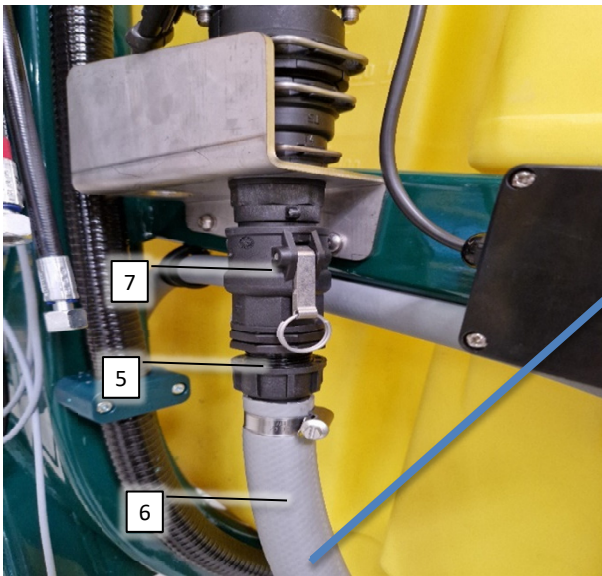

Pos	Psc	Number	Name	Price	Note
1	1	90329514	Lynkobling TypeA G1'F x M1'		
	1	90320047	Lynkobling TypeH Prop 1'		
2	1	90325061	Brystsnippe G1' ARAG		
3	1	90320454	Vinkel G1 90G F-F ARAG		
4	1	90320400	Kontraventil rent vand 1'		
5	1	90325012	Slangest. G1'x25mm ARAG		
	1	90320518	Omløber G1' ARAG		
	2	90325013	O-ring G1' Arag		
6	0,84	90340005	Slange 25 mm - tryk		
	2	90210089	Spændebånd 25-40/12 C7 W3		
7	1	90320035	Lynkobling TypeD F1'xFG1'