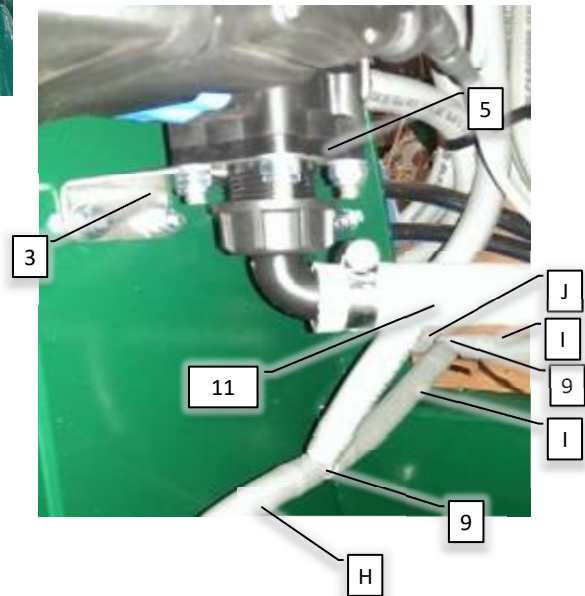

Pos	Psc	Number	Name	Price	Note
1	1	90400290	Sektionsventil Canbus 10mm ARAG 2016->		
	1	90320145	O-ring Arag sek. ventil 39,2x2,6 Viton		
2	1	90320395	Stavbolte ARAG (7) L=430mm		
	1	90214406	Skive M8 FZB Facet		
	1	90210054	Møtrik M8 FZB låse		
3	1	90320459	Beslag for væskeventil (Arag)		
	2	90210012	Bolt M8x25 FZB 8.8 ubrust		
	2	90214416	Skive M8 A4 plan		
	2	90210261	Møtrik M8 A2 Top		
4	1	90320396	Endedæksel lukket ARAG hun		
	1	90320145	O-ring Arag sek. ventil 39,2x2,6 Viton		
5	1	90320399	Endedæksel 1' han ARAG		
6	1	90320434	Slangest. G1'x20mm 90G ARAG		
	1	90320518	Omløber G1' ARAG		
	2	90325013	O-ring G1' Arag		
9	2	90329520	T-stykke FMM 1/4"x10mmx10mm ARAG		
A	3,5	90340019	Slange 10 mm - tryk		
B	3,5	90340019	Slange 10 mm - tryk		
C	3,5	90340019	Slange 10 mm - tryk		
D	0,5	90340019	Slange 10 mm - tryk		
E	1,3	90340019	Slange 10 mm - tryk		
F	1,3	90340019	Slange 10 mm - tryk		
G	1,3	90340019	Slange 10 mm - tryk		
	14	90210088	Spændebånd 12-22/9 C7 W3		
H	0,4	90340019	Slange 10 mm - tryk		
I	0,15	90340019	Slange 10 mm - tryk		
J	0,9	90340019	Slange 10 mm - tryk		
K	3,5	90340019	Slange 10 mm - tryk		
11	3,8	90340004	Slange 19 mm - tryk		
	2	90210098	Spændebånd 16-27/12 C7 W3		
12	1	20200405	Kabel Slave<->Canbus 7-sek AB 2016-->		
13	1	90320145	O-ring Arag sek. ventil 39,2x2,6 Viton		
15	1	90320422	Slangest. 10mm f/ARAG sektionventil		
16	1	90400164	O-ring Arag sek.ventil kobl 2,62x22,22