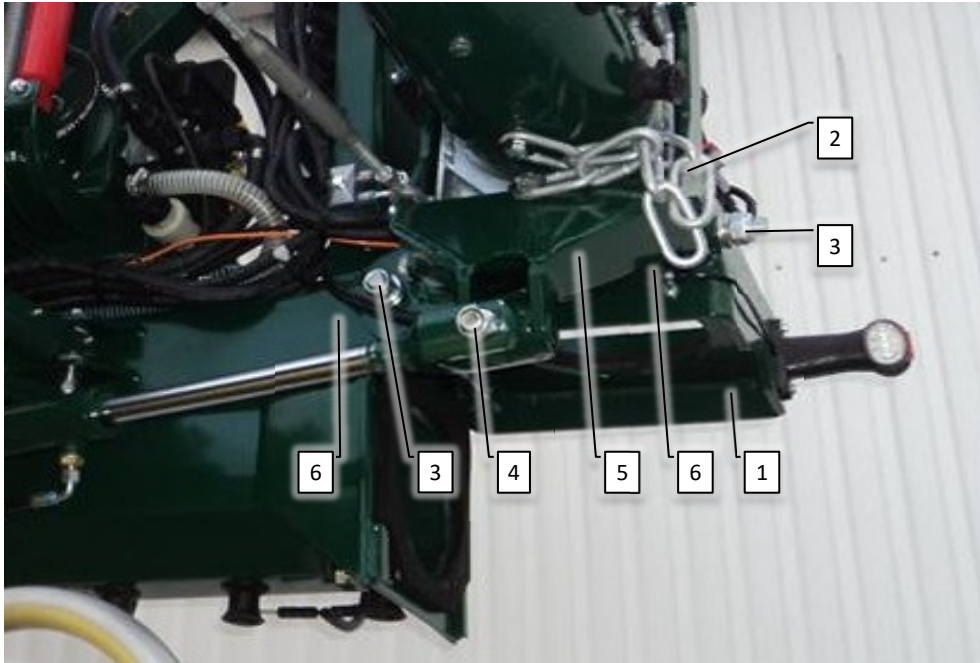

Pos	Psc	Number	Name	Price	Note
1	4	90804245	Pakning bomrør Ø200x250x250x15		
	1	90330425	Mellemlid H for AB		
	1	90330426	Mellemlid V for AB		
	2	90407526	Slingrelygte klp. AirBoss		
	2	90330782	Plade for slingrelygte AB		
	8	90210128	Bolt M6x16 FZB 8.8 ubryst		
	8	90214405	Skive M6 FZB Facet		
	4	90215031	Clamps 7 mm 7/16		
2	2	90210314	Kæde 8 led 10mm		
	2	90210017	Bolt M12x30 FZB 8.8 ubryst		
	2	90214408	Skive M12 FZB Facet		
	2	90210056	Møtrik M12 FZB låse		
3	2	90210189	Bolt M20x340 FZB 8.8 AB/CC inderled		
	2	90210069	Møtrik M20 FZB låse		
	2	90210077	Skive M20 FZB Facet		
4	2	90210045	Bolt M20x120 FZB 8.8 bryst		
	2	90210069	Møtrik M20 FZB låse		
	4	90210077	Skive M20 FZB Facet		
5	2	90330427	Inderled for AB		
6	2	90215036	Clamps 8 mm 8/15