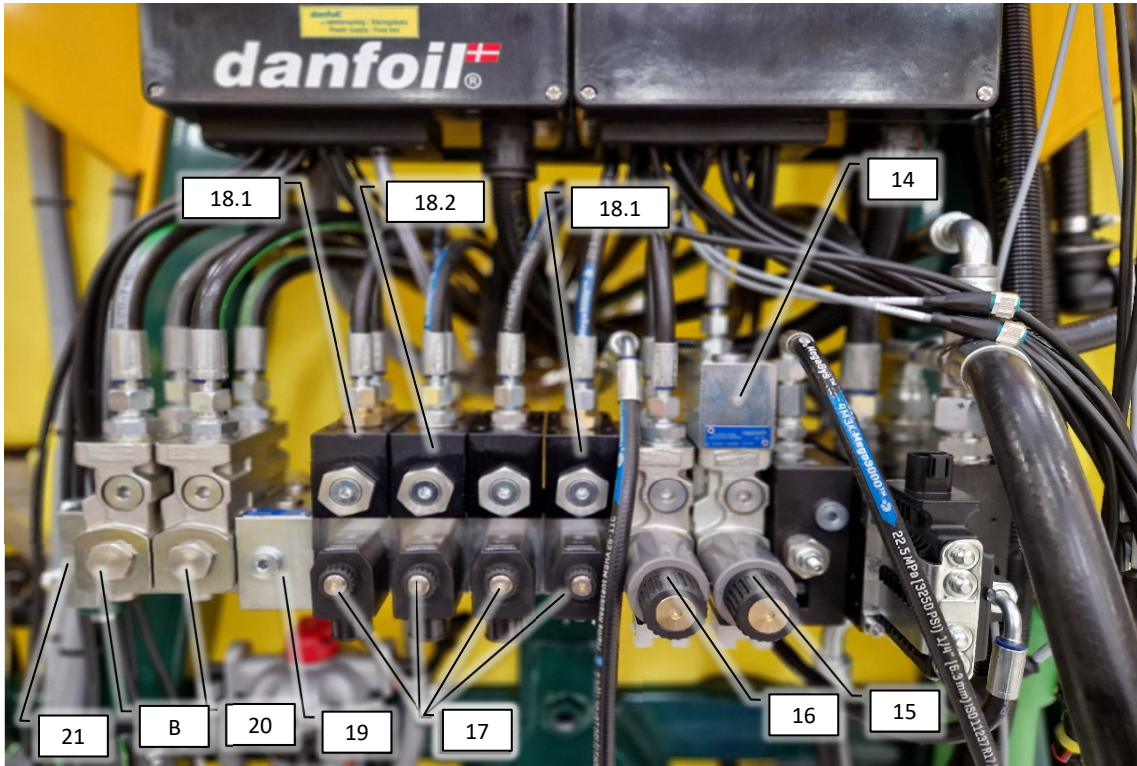

Pos	Psc	Number	Name	Price	Note
1	1	90510051	Mahle filter PI3608+PI1108		
	2	90510045	Hy brystnippel 5/8' x 3/4' BSP		
	2	90510058	Bonded seal hydr. 3/4' BSP		
	1	90510148	Hy filterelement tryk (Mahle)		
	3	90210016	Bolt M8x40 FZB 8.8 bryst		
	3	90214406	Skive M8 FZB Facet		
A	15	90510400	Olie Total Dynatrans MPV		
	2	90515083	Hy slange 5/8' filter 400 AB		
	3	90515084	Hy slange 5/8' pumpe 1400 AB		
	1	90510304	Hy lynkobling NV12GASF Female		
	1	90510045	Hy brystnippel 5/8' x 3/4' BSP		
	1	90510058	Bonded seal hydr. 3/4' BSP		
	4	90510045	Hy brystnippel 5/8' x 3/4' BSP		
	1	90510058	Bonded seal hydr. 3/4' BSP		
	5	90510230	Hy brystnippel 3/4' x 3/4' M/M BSP		
	1	90510174	Hy T 3/4' M/M/F BSP		
	1	90510058	Bonded seal hydr. 3/4' BSP		
	6	90515085	Hy slange 3/4'tank 1400 AB		
	1	90510058	Bonded seal hydr. 3/4' BSP		
	1	90510230	Hy brystnippel 3/4' x 3/4' M/M BSP		
	1	90510312	Hy lynkobling ANV34GASF Female		
	7	90510040	Hy brystnippel 1/4' x 1/4' BSP		
	1	90510055	Bonded seal hydr.1/4' BSP		
	8	90510035	Hy brystnippel 1/2' x 1/2'		
	1	90510057	Bonded seal hydr.1/2' BSP		
	9	20301029	PVG 1		
	1	90515204	Hy prop 1/2' m. pakn. BSP		
	10	90515171	Hy slange track-control 570mm		
	1	90510614	Hy Brystnippel 1,0mmx1/4" til PVG		
	1	90510055	Bonded seal hydr.1/4' BSP		
	1	90510399	Hy kontraventil LS 2017->		
	11	90510170	Hy Tee 1/4 M/M/F BSP		
	1	90510040	Hy brystnippel 1/4' x 1/4' BSP		
	1	90510055	Bonded seal hydr.1/4' BSP		
	12	90515077	Hy slange AB CCII 1/4' LS 1600mm		
	1	90510041	Hy brystnippel 1/4' x 3/8' BSP		
	1	90510056	Bonded seal hydr. 3/8' BSP		
	1	90510311	Hy lynkobling ANV38GASM Male		
	13	90510678	PVG32-CDV ADAPTER		
	14	90510388	Sænke bremse Lift-Individuel LS 2017->		
	1	90400248	Hy Pakn.sæt teflon f. sænke-bremseventil		
	4	90210401	Bolt M5x60 FZB 8.8 bryst indiv-6kt		
	1	90510041	Hy brystnippel 1/4' x 3/8' BSP		
	1	90510056	Bonded seal hydr. 3/8' BSP		
	1	90510522	Hy prop 3/8' m. pakn. BSP		
	15	90510385	Retningsventil Lift-Individuel LS 2017->		
	16	90510386	Retningsventil Tilt LS 2017->		
	2	90510233	Hy brystnippel 1/4x1/2 BSP		
	2	90510057	Bonded seal hydr.1/2' BSP		
17-18	1	20220155	Retningsventil AB 2022->		
	19	90510401	Trykkompensator LS element 2018->		
	20	90510403	Retningsventil Væskepumpe LS 2018->pum		
	2	90510043	Hy brystnippel 3/8'x1/2' BSP		
	2	90510057	Bonded seal hydr.1/2' BSP		
B	1	90510403	Retningsventil Væskepumpe LS 2018->pum		
	21	90510426	Endeplade hy blok 2023->		
	3	90210308	Gevindstang M8 st. 10.9 - sort		
	3	90214406	Skive M8 FZB Facet		
	6	90210399	Møtrik M8 FZB