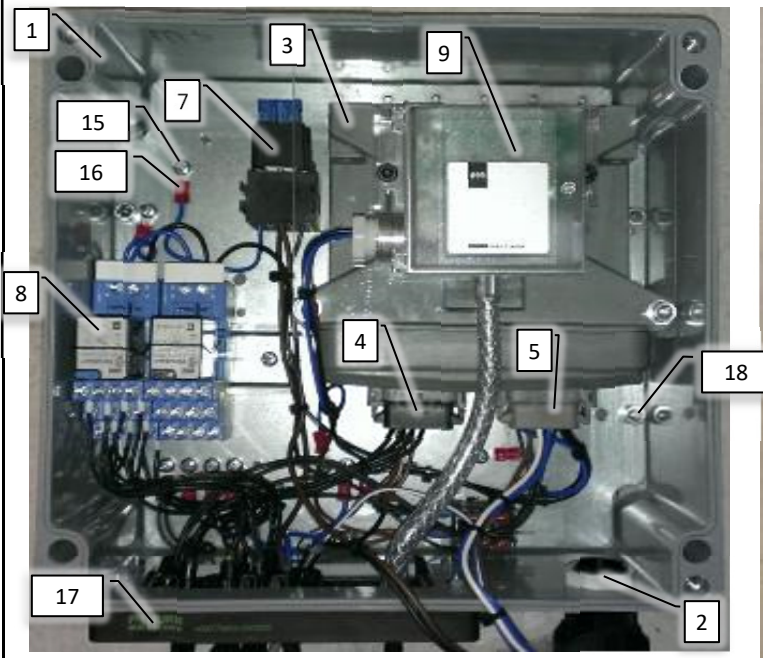

Pos	Psc	Number	Name	Price	Note
1	1	90400089	Monteringskasse, styring sort 2016->		
2	1	90320133	SEM-tilslutning PG16-NW17		
	1	90320134	Møtrik PG16-NW17 Grå		
	1	90404565	Blindprop PG 16 sort		
3	1	90405130	Controller OX024-110 expander grå		
	2	90210342	Bolt M6x55 FZB 8.8 indiv-6kt		
	2	90214405	Skive M6 FZB Facet		
4	1	90405101	Deutsch 12-pole sort B keying		
	12	90405103	Deutsch contact 20 to 24 AWG		
	6	90405104	Deutsch Sealing Plug s20		
	1	90405102	Deutsch 12-pole lås		
5	1	90405100	Deutsch 12-pole grå A keying		
	12	90405103	Deutsch contact 20 to 24 AWG		
	6	90405104	Deutsch Sealing Plug s20		
	1	90405102	Deutsch 12-pole lås		
6	1	90405220	Fuse box 10A horizontal legs		
	1	90210372	Bolt M4x25 FZB 4.8 ubryst panhoved		
	2	90400079	Kabelsko helisoleret 6,3 blå 1-2,6mm²		
7	1	90405210	Relay 12V incl. 15Amp fuse		
	1	90400263	Multistik f. relæ hun 9-polet		
	1	90400107	Sikring blad Led ATO15 amp blå		
	4	90400120	U-isoleret spademuffe 1,0-2,5mm²		
8	2	90405201	Sokkel tiil relæ 4-polet		
	2	90405200	Relæ 4-polet double-throw 7 A, 12 V dc		
	15	90400112	Terminalrør, Hvid, 0,75mm²		
	2	90400114	Terminalrør, Blå, 2,5mm²		
	0,05	90405191	DIN-skinne m huller (2m x 35mm x 7.5mm)		
9	1	90404655	Pressure transmitter 0-50mbar 2016->		
	1	90330651	Monteringsplade inj. motor print		
	3	90807360	Slangenippel t/tryktransducer 1/8" x 5		
	0,2	90340010	Slange luft Ø5 mm transperant		
	2	90210386	Bolt M5x8 FZB indiv-6-kt.		
	1	90320055	Nippel sort lige t/fordeler 6mm		
A	1	30301000	3 polet 4-20mA sensor ledning		
B	1	30301001	3 polet 0-10V sensor ledning		
E	1	90403704	Kabel canbus 4p 2m Female<->Open		
10	6	90400170	Stik f. hyd. ventil 3000mm afstand 120mm		
11	1	90403702	Hjulføler ledning 10m induktiv		
14	0,5	90400121	Spademuffe connector 6,3x0,8x12		
	5	90400240	Kabelsko U-isoleret 6,3 blå 1-2,6m²		
15	15	90210383	Bolt M4x5 FZB ph. maskinskr.		
16	10	90400448	Kabelsko ring Isol. Ø4mm rød 1,6-4,5mm²		
17	1	90405190	Kabelmembran RST 29-, 2,5-7mm²		
	4	90210074	Møtrik M4 FZB		
	4	90210372	Bolt M4x25 FZB 4.8 ubryst panhoved		
	1	90405300	CanbusTerminating Plug M12 120 Ohm		
	1	90405302	Canbus Y-coupler M12		
	1	90405310	Kabel canbus 4p 1,0m Male<->Open		
18	4	90210374	Bolt M6x8 FZB 8.8 ubryst indiv-6kt		
19	5	90400080	Kabelsko helisoleret 6,3 gul 2,6-6,6mm²		
20	4	90400455	Kabelsko ring isol. Ø6mm gul 2,5-6,0mm²		
	1	90400137	Ledning 1x1,5mm² sort		
	2	90400315	Ledning 1x0,75mm² sort		
	2	90400202	Ledning 1x0,75mm² hvid		
	2	90400003	Ledning 1x0,75mm² blå		
	2	90400201	Ledning 1x0,75mm² brun		
	2	90400208	Ledning 1x1,5mm² brun		
	1	90400318	Kabel 2x1,5mm² (Blå/brun)