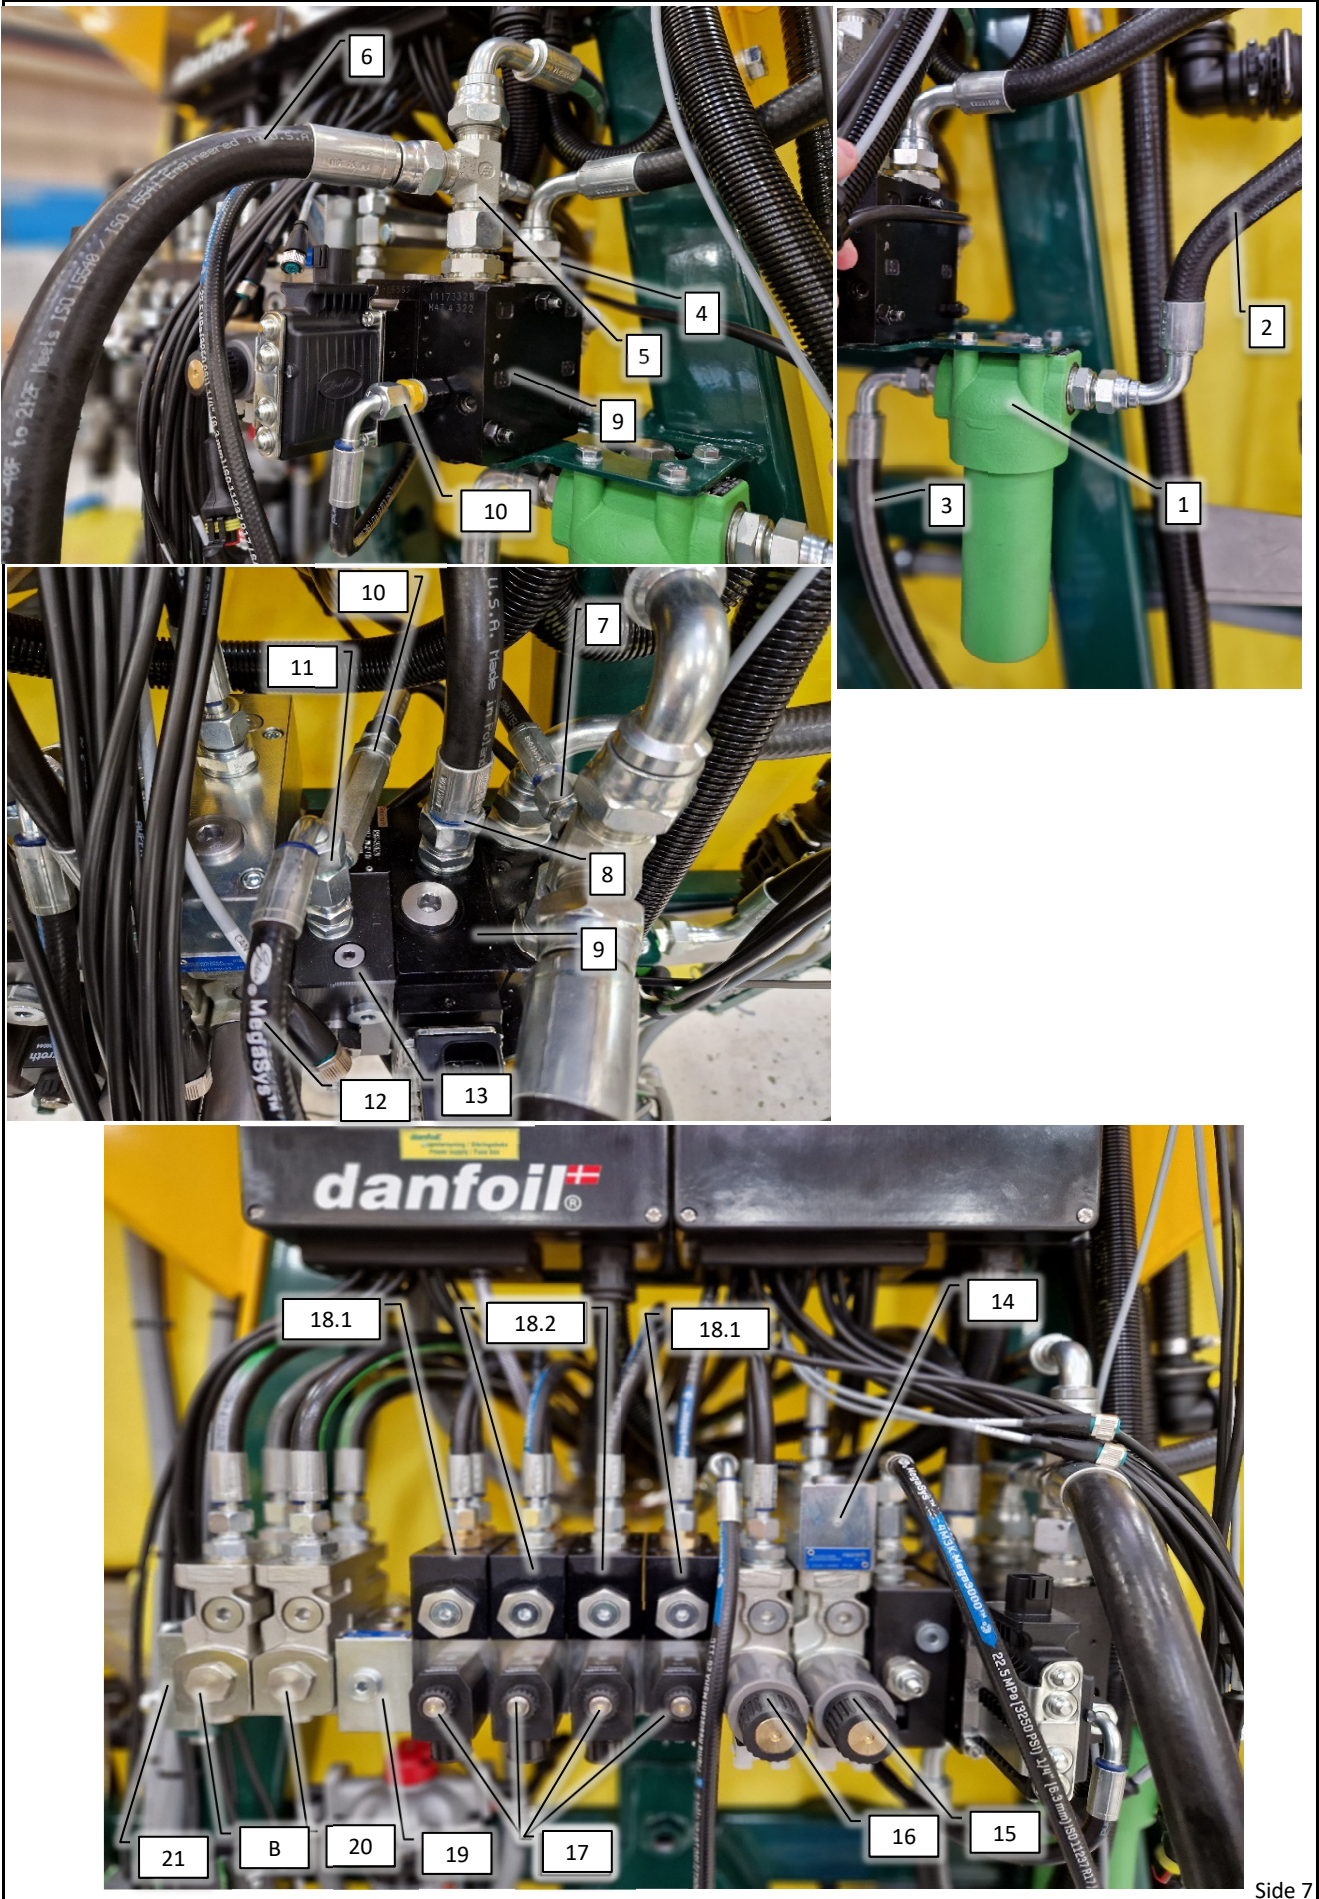

Pos	Psc	Number	Name	Price	Note
1	1	90330540	Wirehjul dobbelt AB A2		
	2	90403431	Leje 6206-2RS		
2	1	90330102	Nagle ø30 f. pendul luftfordeler		
	1	90210026	Bolt M10x20 FZB 8.8 ubrust		
	1	90214407	Skive M10 FZB Facet		
3	1	90515075	Hy slange 1/4 lift 1100 AB		
4	1	90510041	Hy brystnippel 1/4' x 3/8' BSP		
	1	90510056	Bonded seal hydr. 3/8' BSP		
5	1	90510410	Cylinder til dobbelt Wirehjul AB 2012->		
	1	90510025	Hy pakn.sæt 50/35 Liftcyl AB 1-hjul		
	1	90510508	Hy pakn.sæt ny liftcyl.AB 2-hjul 2012->		
6	1	90510314	Slangebrudsventil kpl. 15L/Min 3/8"		
	1	90510056	Bonded seal hydr. 3/8' BSP		
	1	90510209	Hy nippel 3/8'x12mm		
7	1	90515074	Hy slange 1/4'lift 2200 AB		
8	1	90510155	Akkumulator f bomaffjed. AB, 0,7 l/25bar		
	1	90510409	Bonded seal hydr. M18		
	1	90510269	Hy brystnippel 3/8' BSP x M18x1,5		
	1	90510056	Bonded seal hydr. 3/8' BSP		
9	1	90214089	Wire for lift slæde		
	1	90210056	Møtrik M12 FZB låse		
	1	90214408	Skive M12 FZB Facet		
10	2	90210005	Bolt M12x35 FZB 8.8 ubrust		
	2	90210056	Møtrik M12 FZB låse		
	2	90214408	Skive M12 FZB Facet		

Side 7