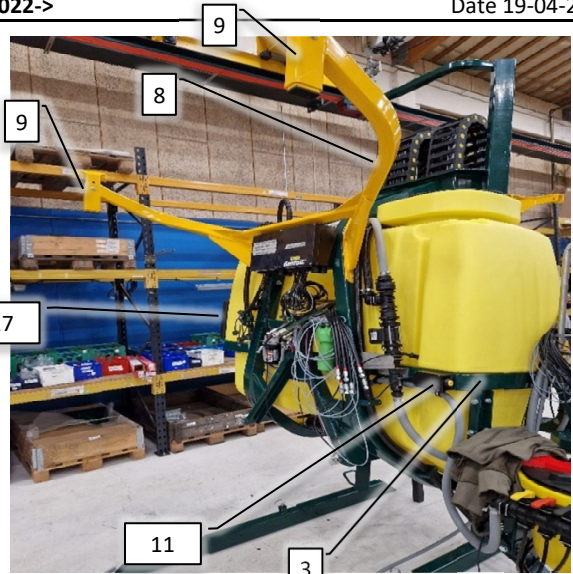

Pos	Psc	Number	Name	Price	Note
1	1	90330440	Tårnprofil AB		
	4	90210326	Bolt M20x65 FZB 8.8 bryst		
	4	90210077	Skive M20 FZB Facet		
2	1	90330439	Bagvange svejst for AB		
	4	90210039	Bolt M12x50 FZB 8.8 ubryst		
	4	90214408	Skive M12 FZB Facet		
	2	90210155	Bolt M16x60 FZB 8.8 ubryst		
	2	90210070	Møtrik M16 FZB låse		
	4	90210076	Skive M16 FZB Facet		
3	1	90330438	Hovedramme for AB		
	3	90210022	Bolt M20x70 FZB 8.8 ubryst		
	3	90210057	Møtrik M20 FZB		
4	1	90400479	Baglygte LED m. stik H/V AB 2022->		
5	1	90330446	Støttefod V for AB		
	1	90330447	Støttefod H for AB		
6	1	90334016	Lås for støttefod BAWA		
7	1	90330448	Fodforlænger svejst for AB		
8	1	90330433	Bomstøtte AB		
	4	90210149	Bolt M16x120 FZB 8.8 us bryst		
	4	90210070	Møtrik M16 FZB låse		
	8	90210076	Skive M16 FZB Facet		
9	1	90330430	Bomholder AB		
	1	90320806	Prop 70x40x4 Air Boss		
11	1	20200105	Trykknop monteret i kasse 2017->		
12	1	90330025A	A-ramme traktordel AB		
13	1	90330087	Pig ø19x102 f. lås A-ramme		
14	1	90330010	Pig for A ramme/træk CC 25x130mm		
15	2	90330002	Pig for liftarm 28x123		
16	1	90400096	Advarsel trekantrefleks		
	1	90330608	Monteringsbeslag trekantrefleks AB		
17	1	90320587	Dokumentholder A4 plast sort		
	1	90330703	Beslag f. dokumentholder, AB		
	4	90210242	Bolt M6x30 A2 buttonhead		
	4	90210331	Skive M6 6,4x18x1,6 A2 Skærm