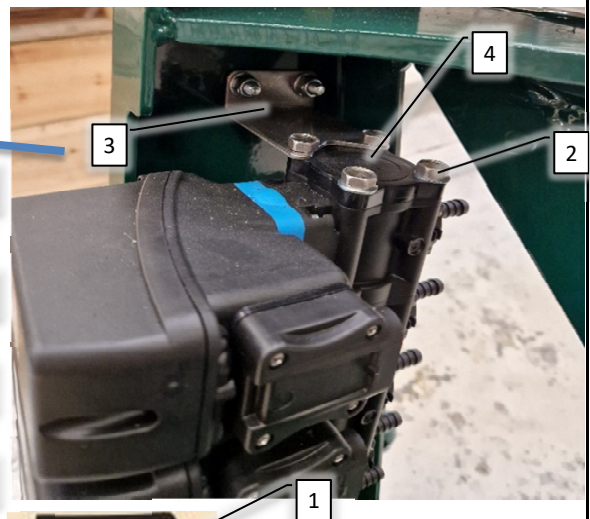

Pos	Psc	Number	Name	Price	Note
1	1	90400290	Sektionsventil Canbus 10mm ARAG 2016->		
	1	90320145	O-ring Arag sek. ventil 39,2x2,6 Viton		
2	1	90320395	Stavbolte ARAG (7) L=430mm		
	1	90214406	Skive M8 FZB Facet		
	1	90210054	Møtrik M8 FZB låse		
3	1	90320459	Beslag for væskeventil (Arag)		
	2	90210012	Bolt M8x25 FZB 8.8 ubrust		
	2	90214416	Skive M8 A4 plan		
	2	90210261	Møtrik M8 A2 Top		
4	1	90320396	Endedæksel lukket ARAG hun		
	1	90320145	O-ring Arag sek. ventil 39,2x2,6 Viton		
5	1	90320399	Endedæksel 1' han ARAG		
6	1	90320434	Slangest. G1'x20mm 90G ARAG		
	1	90320518	Omløber G1' ARAG		
	2	90325013	O-ring G1' Arag		
9	2	90329520	T-stykke FMM 1/4"x10mmx10mm ARAG		
A	3,5	90340019	Slange 10 mm - tryk		
B	3,5	90340019	Slange 10 mm - tryk		
C	3,5	90340019	Slange 10 mm - tryk		
D	0,5	90340019	Slange 10 mm - tryk		
E	1,3	90340019	Slange 10 mm - tryk		
F	1,3	90340019	Slange 10 mm - tryk		
G	1,3	90340019	Slange 10 mm - tryk		
	14	90210088	Spændebånd 12-22/9 C7 W3		
H	0,4	90340019	Slange 10 mm - tryk		
I	0,15	90340019	Slange 10 mm - tryk		
J	0,9	90340019	Slange 10 mm - tryk		
K	3,5	90340019	Slange 10 mm - tryk		
11	3,8	90340004	Slange 19 mm - tryk		
	2	90210098	Spændebånd 16-27/12 C7 W3		
12	1	20200405	Kabel Slave<->Canbus 7-sek AB 2016-->		
13	1	90320145	O-ring Arag sek. ventil 39,2x2,6 Viton		
15	1	90320422	Slangest. 10mm f/ARAG sektionventil		
16	1	90400164	O-ring Arag sek.ventil kobl 2,62x22,22