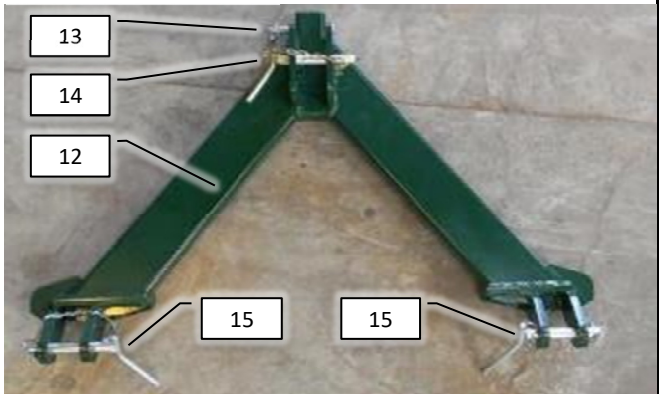

Pos	Psc	Number	Name	Price	Note
1	1	90330440	Tårnprofil AB		
	4	90210326	Bolt M20x65 FZB 8.8 bryst		
	4	90210077	Skive M20 FZB Facet		
2	1	90330439	Bagvange svejst for AB		
	4	90210039	Bolt M12x50 FZB 8.8 ubryst		
	4	90214408	Skive M12 FZB Facet		
	2	90210155	Bolt M16x60 FZB 8.8 ubryst		
	2	90210070	Møtrik M16 FZB låse		
	4	90210076	Skive M16 FZB Facet		
3	1	90330438	Hovedramme for AB		
	3	90210022	Bolt M20x70 FZB 8.8 ubryst		
	3	90210057	Møtrik M20 FZB		
4	1	90400479	Baglygte LED m. stik H/V AB 2022->		
5	1	90330446	Støttefod V for AB		
	1	90330447	Støttefod H for AB		
6	1	90334016	Lås for støttefod BAWA		
7	1	90330448	Fodforlænger svejst for AB		
8	1	90330433	Bomstøtte AB		
	4	90210149	Bolt M16x120 FZB 8.8 us bryst		
	4	90210070	Møtrik M16 FZB låse		
	8	90210076	Skive M16 FZB Facet		
9	1	90330430	Bomholder AB		
	1	90320806	Prop 70x40x4 Air Boss		
11	1	20200105	Trykknop monteret i kasse 2017->		
12	1	90330025A	A-ramme traktordel AB		
13	1	90330087	Pig ø19x102 f. lås A-ramme		
14	1	90330010	Pig for A ramme/træk CC 25x130mm		
15	2	90330002	Pig for liftarm 28x123		
16	1	90400096	Advarsel trekantrefleks		
	1	90330608	Monteringsbeslag trekantrefleks AB		
17	1	90320587	Dokumentholder A4 plast sort		
	1	90330703	Beslag f. dokumentholder, AB		
	4	90210242	Bolt M6x30 A2 buttonhead		
	4	90210331	Skive M6 6,4x18x1,6 A2 Skærm