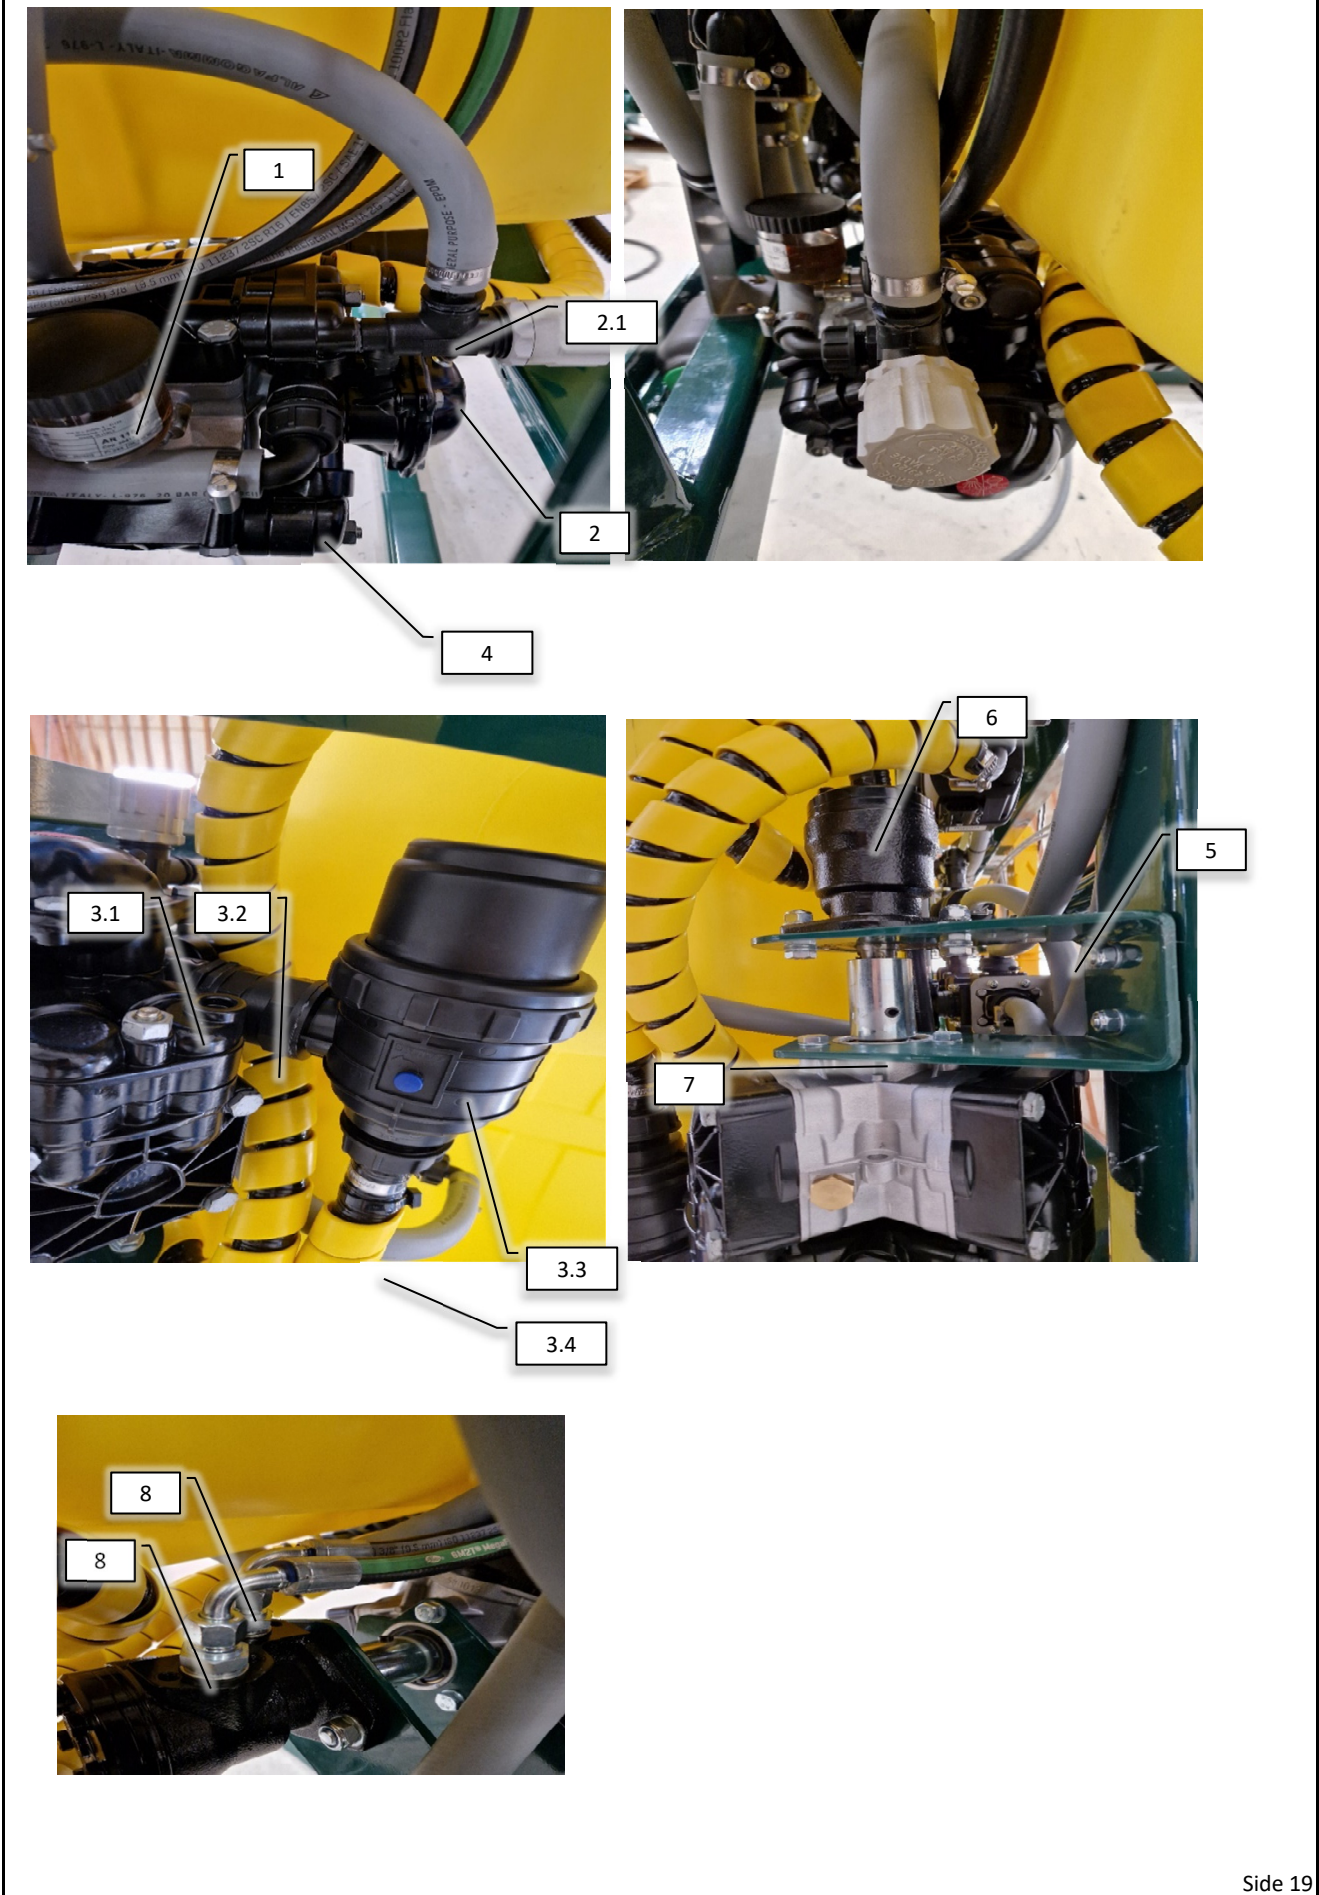

Pos	Psc	Number	Name	Price	Note
A	1	AR115			x
1	1	90320049	Væskepumpe 3 cyl. AR 115 bp		
2	1	90320125	Overtryksventil (væske) 1/2' 2008->		
2.1	1	90320094	Slangeforsk. G1/2'x20mm ARAG		
3.1	1	90329020	Brystnippel G1 1/4' Arag		
3.2	1	90320630	Muffe G1 1/2'- 1 1/4' ARAG		
3.3	1	90320045A	Filterhus sug kpl.1"1/2 50 my Arag		
	1	90320039	O-ring filterhus G1"1/2 sug Arag		
3.4	1	90325081	Slangest. G1 1/2'x30mm ARAG		
	1	90325063	Omløber G1 1/2' ARAG		
	2	90325016	O-ring G1 1/2' Arag		
4	1	90320434	Slangest. G1'x20mm 90G ARAG		
	1	90320518	Omløber G1' ARAG		
	2	90325013	O-ring G1' Arag		
5	1	90330445	Pumpebeslag svejst for AB		
6	1	90510047	Oliemotor OMP 025 cc Ø25		
7	1	90330164	Adapter f/pumpestation AB		
	1	90337370	Feder A8x7x32 til oliemotor		
	0,1	90100013	Slangebeskyttelse Ø75mm gul		
	8	90210056	Møtrik M12 FZB låse		
	2	90210017	Bolt M12x30 FZB 8.8 ubrust		
	6	90214408	Skive M12 FZB Facet		
	3	90210027	Bolt M10x25 FZB 8.8 ubrust		
	3	90214407	Skive M10 FZB Facet		
8	1	90510043	Hy brystnippel 3/8'x1/2' BSP		
	1	90510057	Bonded seal hydr.1/2' BSP		
	1	90515078	Hy slange 3/8' væskep 2100 AB