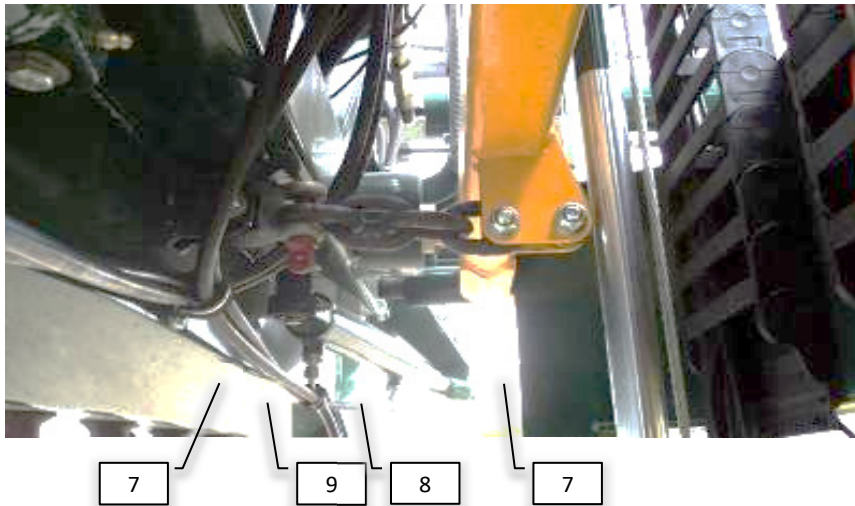

90320543

90320543

90320546

90320542

90320544

90320543