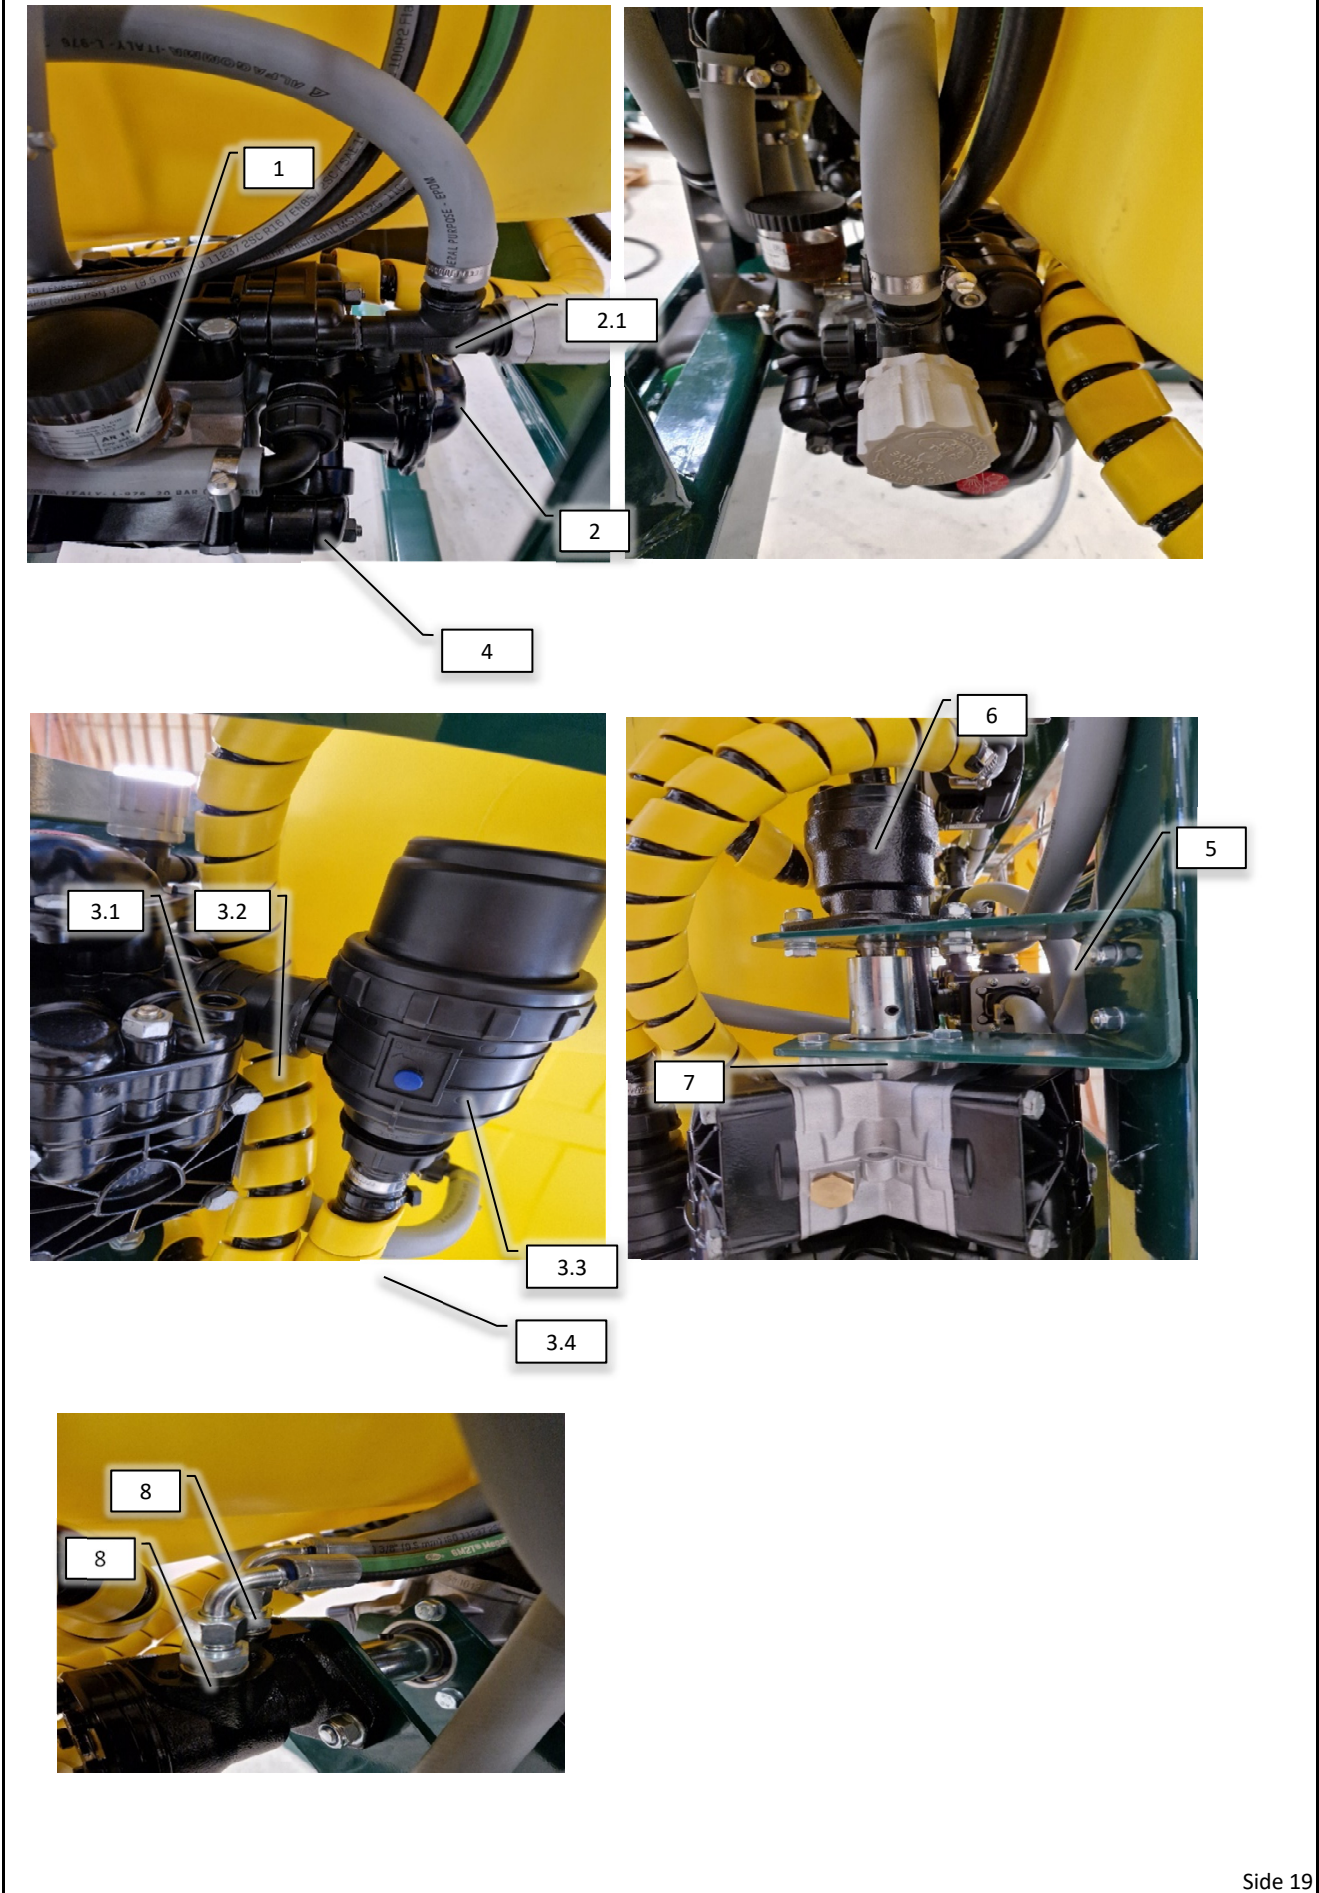

Pos	Psc	Number	Name	Price	Note
A	1	AR115			x
1	1	90320049	Væskepumpe 3 cyl. AR 115 bp		
2	1	90320125	Overtryksventil (væske) 1/2' 2008->		
2.1	1	90320094	Slangeforsk. G1/2'x20mm ARAG		
3.1	1	90329020	Brystnippel G1 1/4' Arag		
3.2	1	90320630	Muffe G1 1/2'- 1 1/4' ARAG		
3.3	1	90320045A	Filterhus sug kpl.1"1/2 50 my Arag		
	1	90320039	O-ring filterhus G1"1/2 sug Arag		
3.4	1	90325081	Slangest. G1 1/2'x30mm ARAG		
	1	90325063	Omløber G1 1/2' ARAG		
	2	90325016	O-ring G1 1/2' Arag		
4	1	90320434	Slangest. G1'x20mm 90G ARAG		
	1	90320518	Omløber G1' ARAG		
	2	90325013	O-ring G1' Arag		
5	1	90330445	Pumpebeslag svejst for AB		
6	1	90510047	Oliemotor OMP 025 cc Ø25		
7	1	90330164	Adapter f/pumpestation AB		
	1	90337370	Feder A8x7x32 til oliemotor		
	0,1	90100013	Slangebeskyttelse Ø75mm gul		
	8	90210056	Møtrik M12 FZB låse		
	2	90210017	Bolt M12x30 FZB 8.8 ubrust		
	6	90214408	Skive M12 FZB Facet		
	3	90210027	Bolt M10x25 FZB 8.8 ubrust		
	3	90214407	Skive M10 FZB Facet		
8	1	90510043	Hy brystnippel 3/8'x1/2' BSP		
	1	90510057	Bonded seal hydr.1/2' BSP		
	1	90515078	Hy slange 3/8' væskep 2100 AB