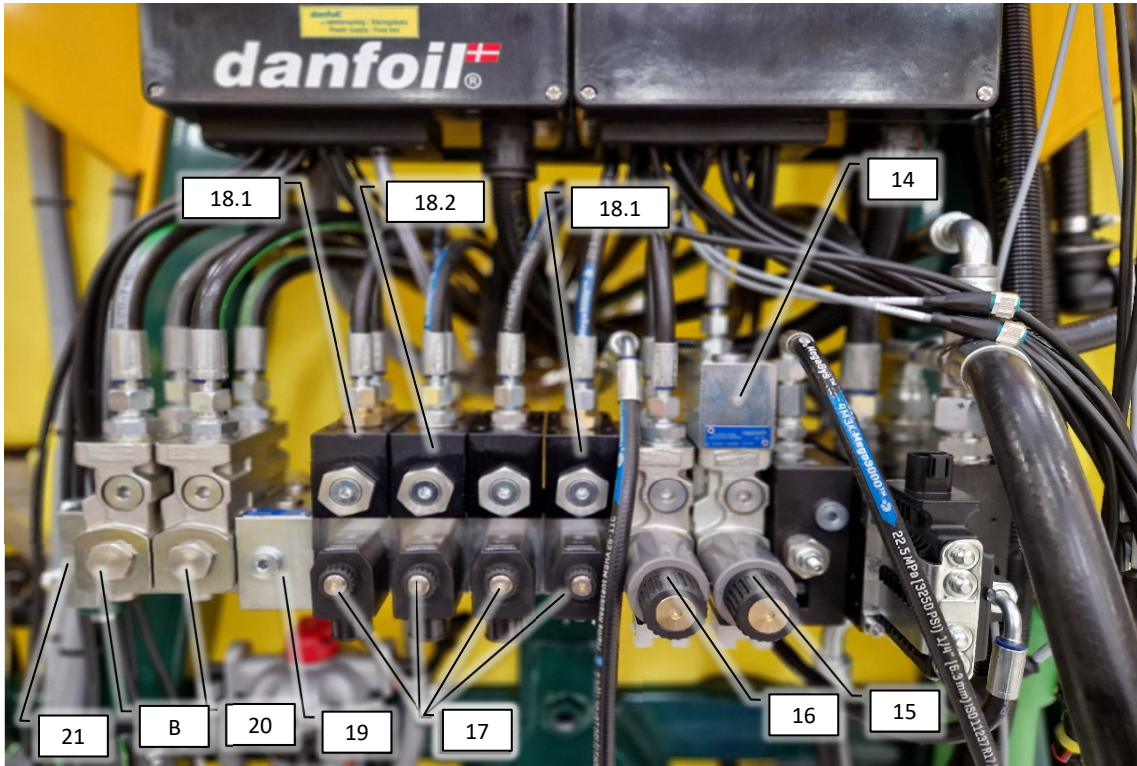

Side 7

Pos	Psc	Number	Name	Price	Note
1	1	90510051	Mahle filter PI3608+PI1108		
	2	90510045	Hy brystnippel 5/8' x 3/4' BSP		
	2	90510058	Bonded seal hydr. 3/4' BSP		
	1	90510148	Hy filterelement tryk (Mahle)		
	3	90210016	Bolt M8x40 FZB 8.8 bryst		
	3	90214406	Skive M8 FZB Facet		
A	15	90510400	Olie Total Dynatrans MPV		
	2	90515083	Hy slange 5/8' filter 400 AB		
	3	90515084	Hy slange 5/8' pumpe 1400 AB		
	1	90510304	Hy lynkobling NV12GASF Female		
	1	90510045	Hy brystnippel 5/8' x 3/4' BSP		
	1	90510058	Bonded seal hydr. 3/4' BSP		
	4	90510045	Hy brystnippel 5/8' x 3/4' BSP		
	1	90510058	Bonded seal hydr. 3/4' BSP		
	5	90510230	Hy brystnippel 3/4' x 3/4' M/M BSP		
	1	90510174	Hy T 3/4' M/M/F BSP		
	1	90510058	Bonded seal hydr. 3/4' BSP		
	6	90515085	Hy slange 3/4'tank 1400 AB		
	1	90510058	Bonded seal hydr. 3/4' BSP		
	1	90510230	Hy brystnippel 3/4' x 3/4' M/M BSP		
	1	90510312	Hy lynkobling ANV34GASF Female		
	7	90510040	Hy brystnippel 1/4' x 1/4' BSP		
	1	90510055	Bonded seal hydr.1/4' BSP		
	8	90510035	Hy brystnippel 1/2' x 1/2'		
	1	90510057	Bonded seal hydr.1/2' BSP		
	9	20301029	PVG 1		
	1	90515204	Hy prop 1/2' m. pakn. BSP		
	10	90515171	Hy slange track-control 570mm		
	1	90510614	Hy Brystnippel 1,0mmx1/4" til PVG		
	1	90510055	Bonded seal hydr.1/4' BSP		
	1	90510399	Hy kontraventil LS 2017->		
	11	90510170	Hy Tee 1/4 M/M/F BSP		
	1	90510040	Hy brystnippel 1/4' x 1/4' BSP		
	1	90510055	Bonded seal hydr.1/4' BSP		
	12	90515077	Hy slange AB CCII 1/4' LS 1600mm		
	1	90510041	Hy brystnippel 1/4' x 3/8' BSP		
	1	90510056	Bonded seal hydr. 3/8' BSP		
	1	90510311	Hy lynkobling ANV38GASM Male		
	13	90510678	PVG32-CDV ADAPTER		
	14	90510388	Sænke bremse Lift-Individuel LS 2017->		
	1	90400248	Hy Pakn.sæt teflon f. sænke-bremseventil		
	4	90210401	Bolt M5x60 FZB 8.8 bryst indiv-6kt		
	1	90510041	Hy brystnippel 1/4' x 3/8' BSP		
	1	90510056	Bonded seal hydr. 3/8' BSP		
	1	90510522	Hy prop 3/8' m. pakn. BSP		
	15	90510385	Retningsventil Lift-Individuel LS 2017->		
	16	90510386	Retningsventil Tilt LS 2017->		
	2	90510233	Hy brystnippel 1/4x1/2 BSP		
	2	90510057	Bonded seal hydr.1/2' BSP		
17-18	1	20220155	Retningsventil AB 2022->		
	19	90510401	Trykkompensator LS element 2018->		
	20	90510403	Retningsventil Væskepumpe LS 2018->pum		
	2	90510043	Hy brystnippel 3/8'x1/2' BSP		
	2	90510057	Bonded seal hydr.1/2' BSP		
B	1	90510403	Retningsventil Væskepumpe LS 2018->pum		
	21	90510426	Endeplade hy blok 2023->		
	3	90210308	Gevindstang M8 st. 10.9 - sort		
	3	90214406	Skive M8 FZB Facet		
	6	90210399	Møtrik M8 FZB		