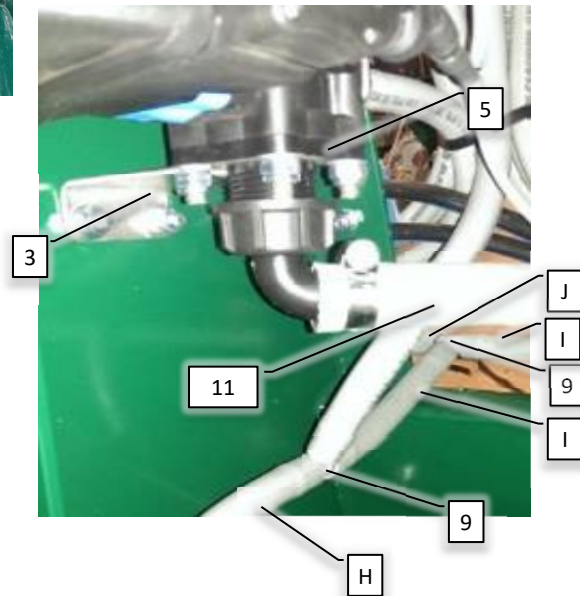

Pos	Psc	Number	Name	Price	Note
1	1	90400290	Sektionsventil Canbus 10mm ARAG 2016->		
	1	90320145	O-ring Arag sek. ventil 39,2x2,6 Viton		
2	1	90320395	Stavbolte ARAG (7) L=430mm		
	1	90214406	Skive M8 FZB Facet		
	1	90210054	Møtrik M8 FZB låse		
3	1	90320459	Beslag for væskeventil (Arag)		
	2	90210012	Bolt M8x25 FZB 8.8 ubrust		
	2	90214416	Skive M8 A4 plan		
	2	90210261	Møtrik M8 A2 Top		
4	1	90320396	Endedæksel lukket ARAG hun		
	1	90320145	O-ring Arag sek. ventil 39,2x2,6 Viton		
5	1	90320399	Endedæksel 1' han ARAG		
6	1	90320434	Slangest. G1'x20mm 90G ARAG		
	1	90320518	Omløber G1' ARAG		
	2	90325013	O-ring G1' Arag		
9	2	90329520	T-stykke FMM 1/4"x10mmx10mm ARAG		
A	3,5	90340019	Slange 10 mm - tryk		
B	3,5	90340019	Slange 10 mm - tryk		
C	3,5	90340019	Slange 10 mm - tryk		
D	0,5	90340019	Slange 10 mm - tryk		
E	1,3	90340019	Slange 10 mm - tryk		
F	1,3	90340019	Slange 10 mm - tryk		
G	1,3	90340019	Slange 10 mm - tryk		
	14	90210088	Spændebånd 12-22/9 C7 W3		
H	0,4	90340019	Slange 10 mm - tryk		
I	0,15	90340019	Slange 10 mm - tryk		
J	0,9	90340019	Slange 10 mm - tryk		
K	3,5	90340019	Slange 10 mm - tryk		
11	3,8	90340004	Slange 19 mm - tryk		
	2	90210098	Spændebånd 16-27/12 C7 W3		
12	1	20200405	Kabel Slave<->Canbus 7-sek AB 2016-->		
13	1	90320145	O-ring Arag sek. ventil 39,2x2,6 Viton		
15	1	90320422	Slangest. 10mm f/ARAG sektionventil		
16	1	90400164	O-ring Arag sek.ventil kobl 2,62x22,22