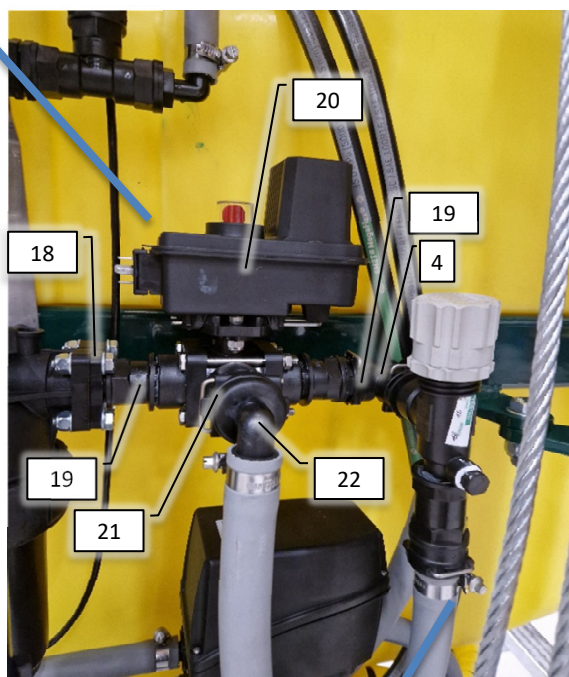

Pos	Psc	Number	Name	Price	Note
1	1	90320677	Kemifylder 20 lt AB 2017->		
2	1	90330062	Beslag for kemifylder AB 2016->		
3	1	90210329	Bolt M12x100 FZB 8.8 bryst		
	2	90214408	Skive M12 FZB Facet		
	1	90210056	Møtrik M12 FZB låse		
	2	90330303	Bøsning Ø18x2x30 Bremsecyl./kemifylder		
4	1	90310051	Fjeder f kemifylder/bremsearm		
5	1	90330061	Parallelarm f.kemikaliesystem		
6	1	90210048	Bolt M12x120 FZB 8.8 bryst		
	1	90210056	Møtrik M12 FZB låse		
	4	90214408	Skive M12 FZB Facet		
7	1	90330331	Afstiver 140 bundvent.kemi		
8	1	90210392	Bolt M12x150 FZB 8.8 bryst		
	8	90214408	Skive M12 FZB Facet		
	1	90210056	Møtrik M12 FZB låse		
9	1	90330333	U-profil for kemifylder 2017->		
12	1	90330539	Drøvlø Ø4,5 mm randspul CCII 2016->		
13	1	90330329	Drøvlø Ø2,5 mm bundspul AB/CCII 2016->		
14	1	90320185	Dunkspuler roterende kemifylder		
15	1	90320782	Afløb kemifylder 2016-> CC/AB		
16	1	90320772	Injectorhus m. hane kemifyldere 2016->		
17	1	90325085	Dysehoved Kemifylder sort 10.0 2016->		
18	1	90210005	Bolt M12x35 FZB 8.8 ubrust		
	1	90210056	Møtrik M12 FZB låse		
	2	90214408	Skive M12 FZB Facet		
19	1	90320912	Slangest. T6F x 30mm 90 gr. Arag		
	1	90329517	O-ring til T6 koblingsystem ARAG		
	1	90321216	Bøjle T6 ARAG		
20	4	90340066	Slange 30 mm sug		
	2	90210089	Spændebånd 25-40/12 C7 W3		
21	1	90320970	Slangest. T5F x 20mm 90 Arag		
	1	90329521	Brystnippel T5M Arag		
	1	90321215	Bøjle T5 ARAG		
	2	90329516	O-ring til T5 koblingsystem ARAG		
22	2,5	90340004	Slange 19 mm - tryk		
	2	90210186	Spændebånd 20-32/12- C7 W3		
23	1	90320663	Slangest. G1 1/2'x32mm 90G ARAG		
	1	90325063	Omløber G1 1/2' ARAG		
	2	90325016	O-ring G1 1/2' Arag		
	1	90320499	Brystnippel G1 1/2' lang Arag		
	1	90325064	Pakning G1 1/2' Arag		
24	1	90320519	Bægmøtrik G1 1/2' ARAG		
	1	90325081	Slangest. G1 1/2'x30mm ARAG		
	1	90325063	Omløber G1 1/2' ARAG		
	2	90325016	O-ring G1 1/2' Arag		
	1,6	90340066	Slange 30 mm sug		
	2	90210089	Spændebånd 25-40/12 C7 W3