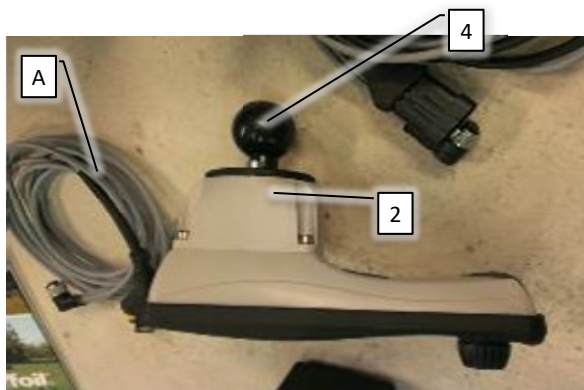

Pos	Psc	Number	Name	Price	Note
1	1	90405170	Display DSC A3 4,3"		x
2	1	90405171	Ram adapter til DSC A3		
3	1	90405203	Mont. sæt RAM kugle + arm 1"		
A	1	20201015	Ledning DSC <-> Joystick		
6	1	20204030	Joystick lille kpl. til DSC ->2016		
7	2	90405205	Mont. sæt RAM kugle + arm 1,5"		
9	1	20200008	Værktøjskasse m. reservedele CC-AB-AH-AF		
10	1	90403701	Hjulføler induktiv u. kabel		
11	1	90403702	Hjulføler ledning 10m induktiv		
12	1	BRUGERV.	Brugervejledning		
13	1	90404650	Montageskinne Lykketronic/DSC enhed		
14	1	20201020	Mont.sæt f/traktor AB/CC 2016->		
15	7	90210460	Bolt M5x12 A2 indv-6kt		
16	1	90214081	Båndsurring 1 m - 25 mm gul		

Side 23

Side 26