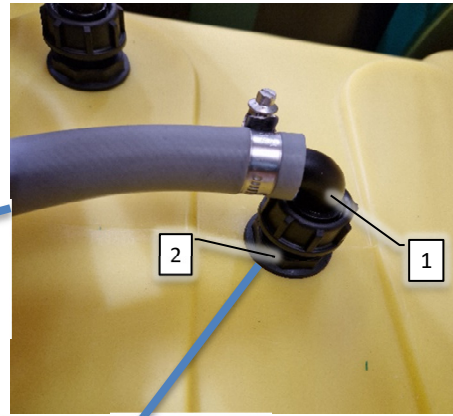

Pos	Psc	Number	Name	Price	Note
1	1	90320434	Slangest. G1'x20mm 90G ARAG		
	1	90320518	Omløber G1' ARAG		
	2	90325013	O-ring G1' Arag		
2	1	90320025	Brystnippel G1' lang ARAG		
3	1	90320026	Bægmøtrik G1' ARAG		
	1	90320027	Pakning G1' tankg. ARAG		
4	1	90320087	Spidsmuffe G1'xG1/2' ARAG		
5	1	90320241	T-stykke G 1/2' F-F-F ARAG		
6	1	90320260	Slangeforsk. G1/2'x13mm ARAG		
7	1	90320128	Tankspuler polmac		
	0,3	90340003	Slange 13,0 mm - tryk		
	2	90210088	Spændebånd 12-22/9 C7 W3		
8	1	20200090	Omrøring AB CC