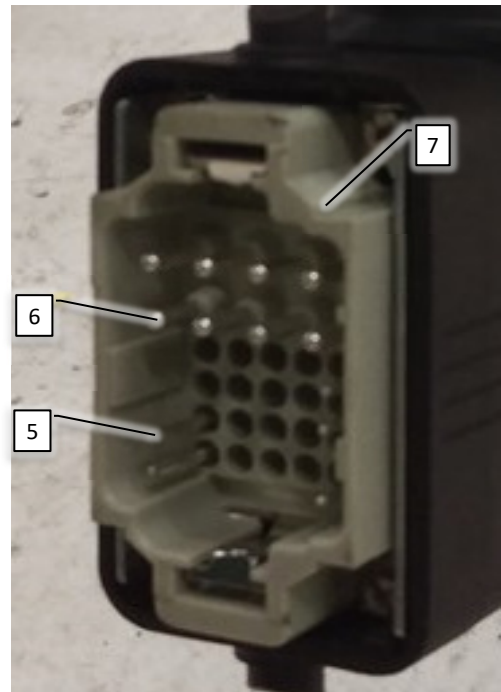

Pos	Psc	Number	Name	Price	Note
1	1	20201060	Rentvandspumpe m. stik 2016->		
2	1	90320963	Slangest. T3 x 13mm 90°		
3	0,95	90340003	Slange 13,0 mm - tryk		
4	2,15	90340003	Slange 13,0 mm - tryk		
		2 90210088	Spændebånd 12-22/9 C7 W3