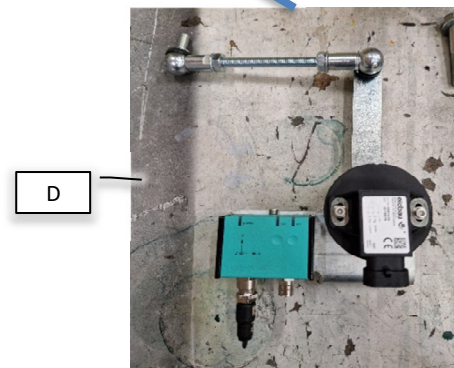

Pos	Psc	Number	Name	Price	Note
1	1	90330434	Luftfordeler AB		
	5	90210129	Smørenippel M6x1 mm selvsk. lige/h1		
2	1	90330478	Justerled til AB luftfordeler		
	1	90330479	Nagle for justerled AB Ø20 x 44		
	2	90330480	Nagle for justerled AB Ø25 x 48		
	3	90214406	Skive M8 FZB Facet		
	3	90210011	Bolt M8x20 FZB 8.8 ubrust		
	2	90210129	Smørenippel M6x1 mm selvsk. lige/h1		
3	1	90330436	Løfteled for AB		
	2	90210129	Smørenippel M6x1 mm selvsk. lige/h1		
4	1	90210283	Expanderbolt kpl. Ø25x124		
	2	90330558	Bøsning Ø33,7x2x24mm AISI 304 rør		
5	1	90214402	Gasstøddæmper vandret CC-AB		
	2	90210042	Bolt M12x70 FZB 8.8 ubrust		
	2	90210056	Møtrik M12 FZB låse		
	4	90214408	Skive M12 FZB Facet		
6	1	90510063	Cylinder tilt AB (40/20)		
	1	90510176	Hy pakn.sæt 40/20 t. cyl.		
	2	90510041	Hy brystnippel 1/4' x 3/8' BSP		
	2	90510056	Bonded seal hydr. 3/8' BSP		
	1	90210022	Bolt M20x70 FZB 8.8 ubrust		
	2	90210077	Skive M20 FZB Facet		
	1	90210069	Møtrik M20 FZB låse		
	2	90515071	Hy slange 1/4' Tilt 4000 AB		
	2	90210129	Smørenippel M6x1 mm selvsk. lige/h1		
7	1	90510062	Cylinder inderbom AB		
	1	90510026	Hy pakn.sæt 50/30 Inderb AB/CC trækstyr		
	1	90210034	Bolt M10x30 FZB 8.8 ubrust		
	1	90210332	Skive M10 FZV 10,5x30x2,5		
	2	90515076	Hy slange AB CCI 1/4'bom 4700mm		
	2	90515170	Hy slange 1/4" bomslange AB inder 800		
	1	90510041	Hy brystnippel 1/4' x 3/8' BSP		
	1	90510060	Hy brystnippel 0,5 mm drøvle		
	2	90510056	Bonded seal hydr. 3/8' BSP		
	1	90210129	Smørenippel M6x1 mm selvsk. lige/h1		
8	1	90210282	Expanderbolt kpl. Ø25x114		
	2	90330559	Bøsning Ø33,7x2x14mm AISI 304 rør		
9	1	90210199	Øjebolt M10 FZB		
	1	90210055	Møtrik M10 FZB låse		
10	1	90407601	Induktiv Sensor M12 6mm AB Bomlås		
	1	90403702	Hjulføler ledning 10m induktiv		
	3	90405148	AMP SuperSeal 1,5 M stben 0,35-0,50mm²		
	3	90405124	AMP SuperSeal Grøn 1,2-1,6 wire seal		
	1	90405112	AMP SuperSeal 1,5 3W cable support		
	1	90405111	AMP SuperSeal 1,5 3W male house		
D	1	20222026	Potentiometer AB 2022->		
12	1	90900041	Mærkat - eurofoil (gul) AB/CC		
C	1	20222027	Luftfordeler væskesystem AB 2022->		
19	1	90900057	Mærkat - Danfoil (bagende AB)		
20	1	90515081	Hy slange 1/2'blæser 4200 AB		
21	1	90515072	Hy slange 1/4'dræn 4100 AB		
	1	90510041	Hy brystnippel 1/4' x 3/8' BSP		
	1	90510056	Bonded seal hydr. 3/8' BSP		
22	2	90330602	Adaptor-skive f. tårn		
A	1	20200180	Mellemleds sæt		
B	1	20200190	Blæsekasse kpl. CC/AB/AH/AF1