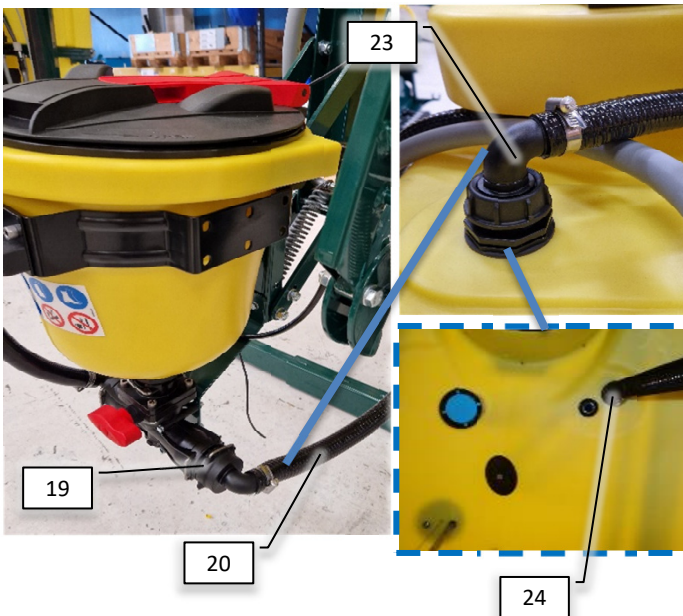

Pos	Psc	Number	Name	Price	Note
1	1	90320677	Kemifylder 20 lt AB 2017->		
2	1	90330062	Beslag for kemifylder AB 2016->		
3	1	90210329	Bolt M12x100 FZB 8.8 bryst		
	2	90214408	Skive M12 FZB Facet		
	1	90210056	Møtrik M12 FZB låse		
	2	90330303	Bøsning Ø18x2x30 Bremsecyl./kemifylder		
4	1	90310051	Fjeder f kemifylder/bremsearm		
5	1	90330061	Parallelarm f.kemikaliesystem		
6	1	90210048	Bolt M12x120 FZB 8.8 bryst		
	1	90210056	Møtrik M12 FZB låse		
	4	90214408	Skive M12 FZB Facet		
7	1	90330331	Afstiver 140 bundvent.kemi		
8	1	90210392	Bolt M12x150 FZB 8.8 bryst		
	8	90214408	Skive M12 FZB Facet		
	1	90210056	Møtrik M12 FZB låse		
9	1	90330333	U-profil for kemifylder 2017->		
12	1	90330539	Drøvlø Ø4,5 mm randspul CCII 2016->		
13	1	90330329	Drøvlø Ø2,5 mm bundspul AB/CCII 2016->		
14	1	90320185	Dunkspuler roterende kemifylder		
15	1	90320782	Afløb kemifylder 2016-> CC/AB		
16	1	90320772	Injectorhus m. hane kemifyldere 2016->		
17	1	90325085	Dysehoved Kemifylder sort 10.0 2016->		
18	1	90210005	Bolt M12x35 FZB 8.8 ubrust		
	1	90210056	Møtrik M12 FZB låse		
	2	90214408	Skive M12 FZB Facet		
19	1	90320912	Slangest. T6F x 30mm 90 gr. Arag		
	1	90329517	O-ring til T6 koblingsystem ARAG		
	1	90321216	Bøjle T6 ARAG		
20	4	90340066	Slange 30 mm sug		
	2	90210089	Spændebånd 25-40/12 C7 W3		
21	1	90320970	Slangest. T5F x 20mm 90 Arag		
	1	90329521	Brystnippel T5M Arag		
	1	90321215	Bøjle T5 ARAG		
	2	90329516	O-ring til T5 koblingsystem ARAG		
22	2,5	90340004	Slange 19 mm - tryk		
	2	90210186	Spændebånd 20-32/12- C7 W3		
23	1	90320663	Slangest. G1 1/2'x32mm 90G ARAG		
	1	90325063	Omløber G1 1/2' ARAG		
	2	90325016	O-ring G1 1/2' Arag		
	1	90320499	Brystnippel G1 1/2' lang Arag		
	1	90325064	Pakning G1 1/2' Arag		
24	1	90320519	Bægmøtrik G1 1/2' ARAG		
	1	90325081	Slangest. G1 1/2'x30mm ARAG		
	1	90325063	Omløber G1 1/2' ARAG		
	2	90325016	O-ring G1 1/2' Arag		
	1,6	90340066	Slange 30 mm sug		
	2	90210089	Spændebånd 25-40/12 C7 W3