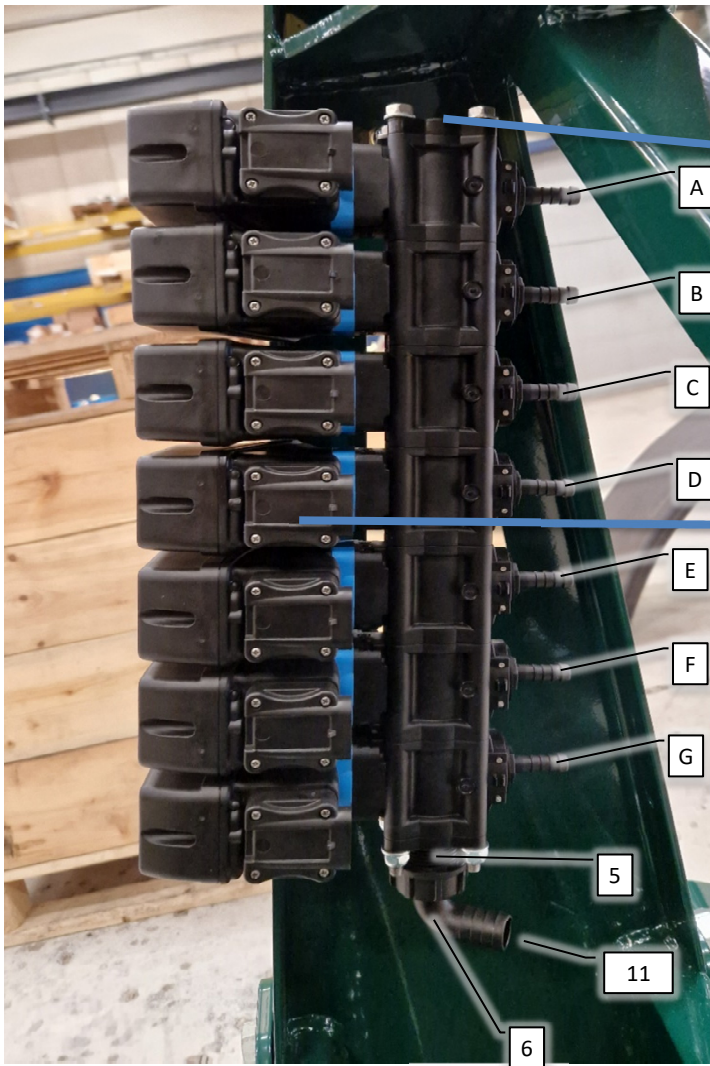

Pos	Psc	Number	Name	Price	Note
1	1	90400290	Sektionsventil Canbus 10mm ARAG 2016->		
	1	90320145	O-ring Arag sek. ventil 39,2x2,6 Viton		
2	1	90320395	Stavbolte ARAG (7) L=430mm		
	1	90214406	Skive M8 FZB Facet		
	1	90210054	Møtrik M8 FZB låse		
3	1	90320459	Beslag for væskeventil (Arag)		
	2	90210012	Bolt M8x25 FZB 8.8 ubrust		
	2	90214416	Skive M8 A4 plan		
	2	90210261	Møtrik M8 A2 Top		
4	1	90320396	Endedæksel lukket ARAG hun		
	1	90320145	O-ring Arag sek. ventil 39,2x2,6 Viton		
5	1	90320399	Endedæksel 1' han ARAG		
6	1	90320434	Slangest. G1'x20mm 90G ARAG		
	1	90320518	Omløber G1' ARAG		
	2	90325013	O-ring G1' Arag		
9	2	90329520	T-stykke FMM 1/4"x10mmx10mm ARAG		
A	3,5	90340019	Slange 10 mm - tryk		
B	3,5	90340019	Slange 10 mm - tryk		
C	3,5	90340019	Slange 10 mm - tryk		
D	0,5	90340019	Slange 10 mm - tryk		
E	1,3	90340019	Slange 10 mm - tryk		
F	1,3	90340019	Slange 10 mm - tryk		
G	1,3	90340019	Slange 10 mm - tryk		
	14	90210088	Spændebånd 12-22/9 C7 W3		
H	0,4	90340019	Slange 10 mm - tryk		
I	0,15	90340019	Slange 10 mm - tryk		
J	0,9	90340019	Slange 10 mm - tryk		
K	3,5	90340019	Slange 10 mm - tryk		
11	3,8	90340004	Slange 19 mm - tryk		
	2	90210098	Spændebånd 16-27/12 C7 W3		
12	1	20200405	Kabel Slave<->Canbus 7-sek AB 2016-->		
13	1	90320145	O-ring Arag sek. ventil 39,2x2,6 Viton		
15	1	90320422	Slangest. 10mm f/ARAG sektionventil		
16	1	90400164	O-ring Arag sek.ventil kobl 2,62x22,22