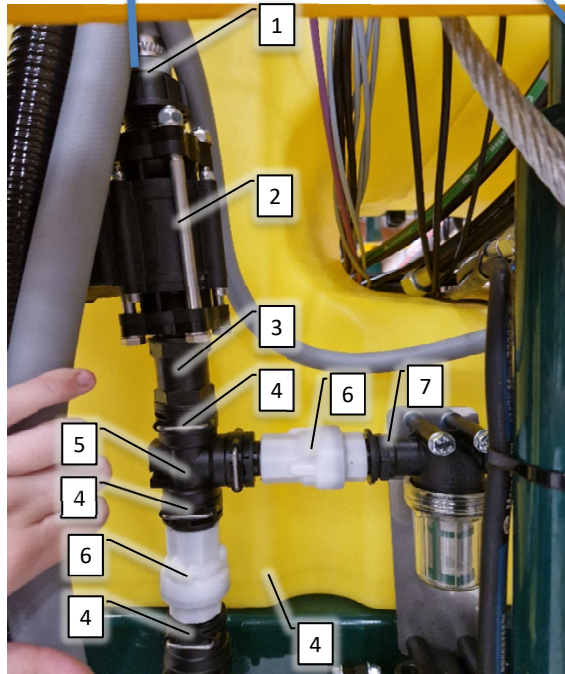

Pos	Psc	Number	Name	Price	Note
1	1	90320677	Kemifylder 20 lt AB 2017->		
2	1	90330062	Beslag for kemifylder AB 2016->		
3	1	90210329	Bolt M12x100 FZB 8.8 bryst		
	2	90214408	Skive M12 FZB Facet		
	1	90210056	Møtrik M12 FZB låse		
	2	90330303	Bøsning Ø18x2x30 Bremsecyl./kemifylder		
4	1	90310051	Fjeder f kemifylder/bremsearm		
5	1	90330061	Parallelarm f.kemikaliesystem		
6	1	90210048	Bolt M12x120 FZB 8.8 bryst		
	1	90210056	Møtrik M12 FZB låse		
	4	90214408	Skive M12 FZB Facet		
7	1	90330331	Afstiver 140 bundvent.kemi		
8	1	90210392	Bolt M12x150 FZB 8.8 bryst		
	8	90214408	Skive M12 FZB Facet		
	1	90210056	Møtrik M12 FZB låse		
9	1	90330333	U-profil for kemifylder 2017->		
12	1	90330539	Drøvle Ø4,5 mm randspul CCII 2016->		
13	1	90330329	Drøvle Ø2,5 mm bundspul AB/CCII 2016->		
14	1	90320185	Dunkspuler roterende kemifylder		
15	1	90320782	Afløb kemifylder 2016-> CC/AB		
16	1	90320772	Injectorhus m. hane kemifyldere 2016->		
17	1	90325085	Dysehoved Kemifylder sort 10.0 2016->		
18	1	90210005	Bolt M12x35 FZB 8.8 ubrust		
	1	90210056	Møtrik M12 FZB låse		
	2	90214408	Skive M12 FZB Facet		
19	1	90320912	Slangest. T6F x 30mm 90 gr. Arag		
	1	90329517	O-ring til T6 koblingsystem ARAG		
	1	90321216	Bøjle T6 ARAG		
20	4	90340066	Slange 30 mm sug		
	2	90210089	Spændebånd 25-40/12 C7 W3		
21	1	90320970	Slangest. T5F x 20mm 90 Arag		
	1	90329521	Brystnippel T5M Arag		
	1	90321215	Bøjle T5 ARAG		
	2	90329516	O-ring til T5 koblingsystem ARAG		
22	2,5	90340004	Slange 19 mm - tryk		
	2	90210186	Spændebånd 20-32/12- C7 W3		
23	1	90320663	Slangest. G1 1/2'x32mm 90G ARAG		
	1	90325063	Omløber G1 1/2' ARAG		
	2	90325016	O-ring G1 1/2' Arag		
	1	90320499	Brystnippel G1 1/2' lang Arag		
	1	90325064	Pakning G1 1/2' Arag		
24	1	90320519	Bægmøtrik G1 1/2' ARAG		
	1	90325081	Slangest. G1 1/2'x30mm ARAG		
	1	90325063	Omløber G1 1/2' ARAG		
	2	90325016	O-ring G1 1/2' Arag		
	1,6	90340066	Slange 30 mm sug		
	2	90210089	Spændebånd 25-40/12 C7 W3