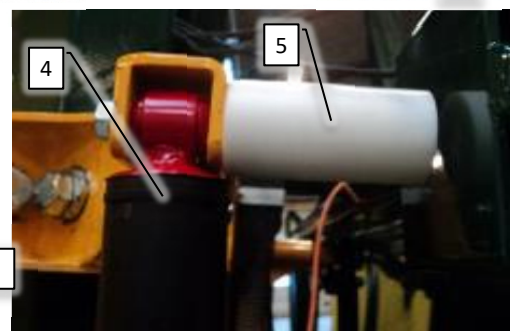

90320543

90320543

90320546

90320542

90320544

90320543