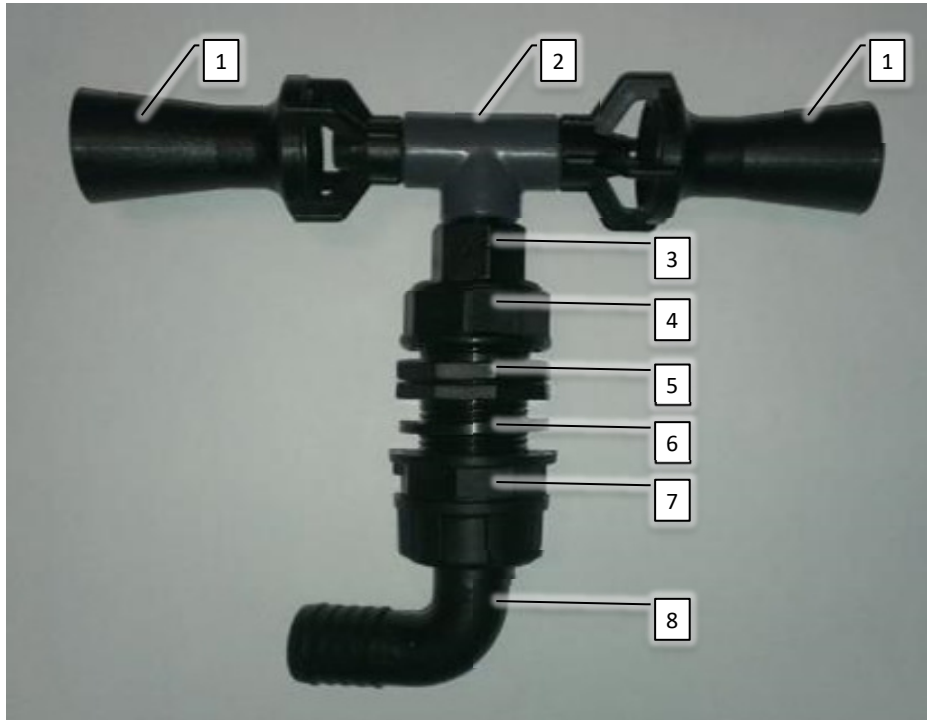

Pos	Psc	Number	Name	Price	Not Note
1	2	90320046	Jet-agitator (omrører)		
2	1	90320256	T-stykke 3/8'		
3	1	90320293	Spidsmuffe G1/2'xG3/8' ARAG		
4	1	90320087	Spidsmuffe G1'xG1/2' ARAG		
5	1	90320025	Brystnippel G1' lang ARAG		
6	1	90320027	Pakning G1' tankg. ARAG		
7	1	90320026	Bagmøtrik G1' ARAG		
8	1	90320335	Slangest. G1'x25mm 90G ARAG		
		1 90320518	Omløber G1' ARAG		
		2 90325013	O-ring G1' Arag		
		1 90210186	Spændebånd 20-32/12- C7 W3