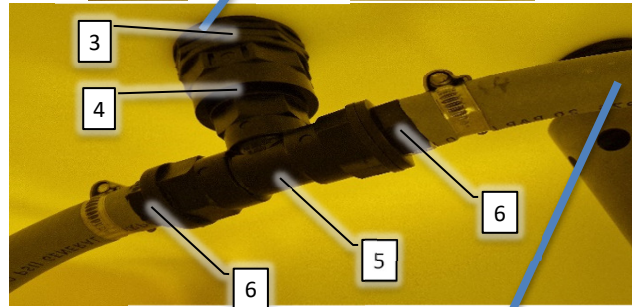

Pos	Psc	Number	Name	Price	Note
1	1	90320434	Slangest. G1'x20mm 90G ARAG		
	1	90320518	Omløber G1' ARAG		
	2	90325013	O-ring G1' Arag		
2	1	90320025	Brystnippel G1' lang ARAG		
3	1	90320026	Bægmøtrik G1' ARAG		
	1	90320027	Pakning G1' tankg. ARAG		
4	1	90320087	Spidsmuffe G1'xG1/2' ARAG		
5	1	90320241	T-stykke G 1/2' F-F-F ARAG		
6	1	90320260	Slangeforsk. G1/2'x13mm ARAG		
7	1	90320128	Tankspuler polmac		
	0,3	90340003	Slange 13,0 mm - tryk		
	2	90210088	Spændebånd 12-22/9 C7 W3		
8	1	20200090	Omrøring AB CC