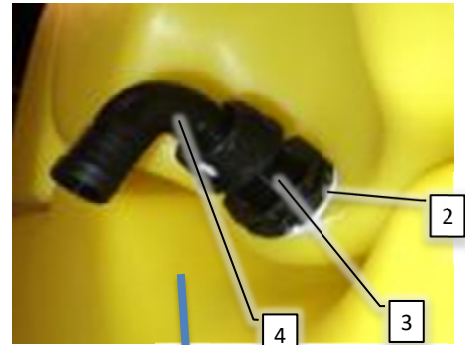

Pos	Psc	Number	Name	Price	Note
1	1	90320367	Håndvasktank 16 l EAB		
2	1	90320344	Bagmøtrik G3/4' ARAG		
		90325068	Pakning G3/4' tankgf Arag		
3	1	90325101	Brystnippel G3/4' lang ARAG		
4	1	90320386	Slangest. G3/4'x13mm 90G ARAG		
		90320429	Omløber G3/4' ARAG		
		2 90325024	O-ring G3/4' Arag		
5	1	90320042	Kuglehane 3/4', rent vand		
6	1	90320322	Brystnippel G3/4' ARAG		
7	1	90320037	Lynkobling hun Nito 3/4'		
8	1	90320708	Rørholder 20 mm enkelt		
		1 90210330	Bolt M6x12 FZB 8.8 ubrust		
9	1	90320088	Tankgennemføring G1' ARAG		
		1 90320027	Pakning G1' tankg. ARAG		
		1 90320026	Bagmøtrik G1' ARAG		
10	1	90325012	Slangest. G1'x25mm ARAG		
		1 90320518	Omløber G1' ARAG		
		2 90325013	O-ring G1' Arag		
11	0,5	90340044	Slange 25 mm sug		
		2 90210089	Spændebånd 25-40/12 C7 W3		
12	3	90340003	Slange 13,0 mm - tryk		
		2 90210098	Spændebånd 16-27/12 C7 W3		
13	1	90320038	Lynkobling han Nito 3/4'		
14	1	90320361	Låg lille for renavdntank CC&AB