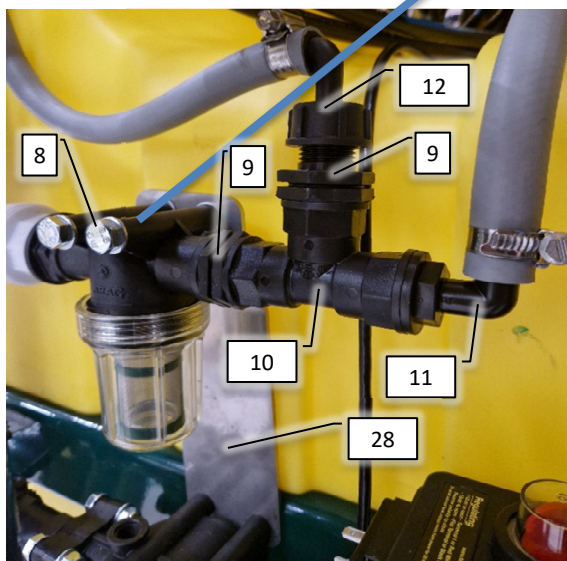

Pos	Psc	Number	Name	Price	Note
1	1	90320677	Kemifylder 20 lt AB 2017->		
2	1	90330062	Beslag for kemifylder AB 2016->		
3	1	90210329	Bolt M12x100 FZB 8.8 bryst		
	2	90214408	Skive M12 FZB Facet		
	1	90210056	Møtrik M12 FZB låse		
	2	90330303	Bøsning Ø18x2x30 Bremsecyl./kemifylder		
4	1	90310051	Fjeder f kemifylder/bremsearm		
5	1	90330061	Parallelarm f.kemikaliesystem		
6	1	90210048	Bolt M12x120 FZB 8.8 bryst		
	1	90210056	Møtrik M12 FZB låse		
	4	90214408	Skive M12 FZB Facet		
7	1	90330331	Afstiver 140 bundvent.kemi		
8	1	90210392	Bolt M12x150 FZB 8.8 bryst		
	8	90214408	Skive M12 FZB Facet		
	1	90210056	Møtrik M12 FZB låse		
9	1	90330333	U-profil for kemifylder 2017->		
12	1	90330539	Drøvlø Ø4,5 mm randspul CCII 2016->		
13	1	90330329	Drøvlø Ø2,5 mm bundspul AB/CCII 2016->		
14	1	90320185	Dunkspuler roterende kemifylder		
15	1	90320782	Afløb kemifylder 2016-> CC/AB		
16	1	90320772	Injectorhus m. hane kemifyldere 2016->		
17	1	90325085	Dysehoved Kemifylder sort 10.0 2016->		
18	1	90210005	Bolt M12x35 FZB 8.8 ubrust		
	1	90210056	Møtrik M12 FZB låse		
	2	90214408	Skive M12 FZB Facet		
19	1	90320912	Slangest. T6F x 30mm 90 gr. Arag		
	1	90329517	O-ring til T6 koblingsystem ARAG		
	1	90321216	Bøjle T6 ARAG		
20	4	90340066	Slange 30 mm sug		
	2	90210089	Spændebånd 25-40/12 C7 W3		
21	1	90320970	Slangest. T5F x 20mm 90 Arag		
	1	90329521	Brystnippel T5M Arag		
	1	90321215	Bøjle T5 ARAG		
	2	90329516	O-ring til T5 koblingsystem ARAG		
22	2,5	90340004	Slange 19 mm - tryk		
	2	90210186	Spændebånd 20-32/12- C7 W3		
23	1	90320663	Slangest. G1 1/2'x32mm 90G ARAG		
	1	90325063	Omløber G1 1/2' ARAG		
	2	90325016	O-ring G1 1/2' Arag		
	1	90320499	Brystnippel G1 1/2' lang Arag		
	1	90325064	Pakning G1 1/2' Arag		
24	1	90320519	Bægmøtrik G1 1/2' ARAG		
	1	90325081	Slangest. G1 1/2'x30mm ARAG		
	1	90325063	Omløber G1 1/2' ARAG		
	2	90325016	O-ring G1 1/2' Arag		
	1,6	90340066	Slange 30 mm sug		
	2	90210089	Spændebånd 25-40/12 C7 W3