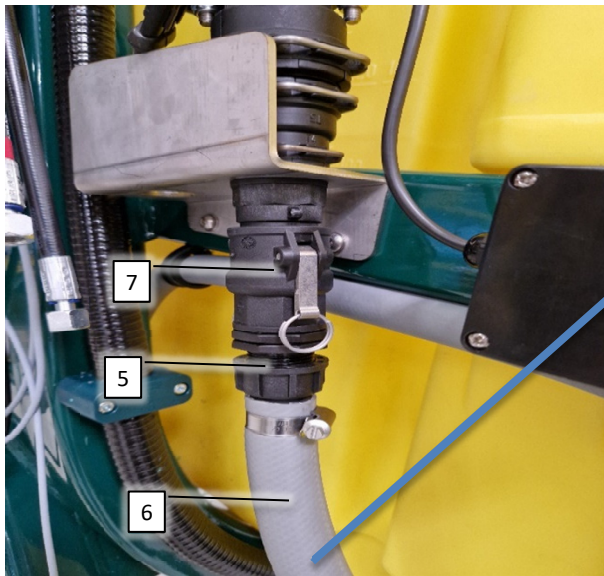

Pos	Psc	Number	Name	Price	Note
1	1	90329514	Lynkobling TypeA G1'F x M1'		
	1	90320047	Lynkobling TypeH Prop 1'		
2	1	90325061	Brystsnippe G1' ARAG		
3	1	90320454	Vinkel G1 90G F-F ARAG		
4	1	90320400	Kontraventil rent vand 1'		
5	1	90325012	Slangest. G1'x25mm ARAG		
	1	90320518	Omløber G1' ARAG		
	2	90325013	O-ring G1' Arag		
6	0,84	90340005	Slange 25 mm - tryk		
	2	90210089	Spændebånd 25-40/12 C7 W3		
7	1	90320035	Lynkobling TypeD F1'xFG1'