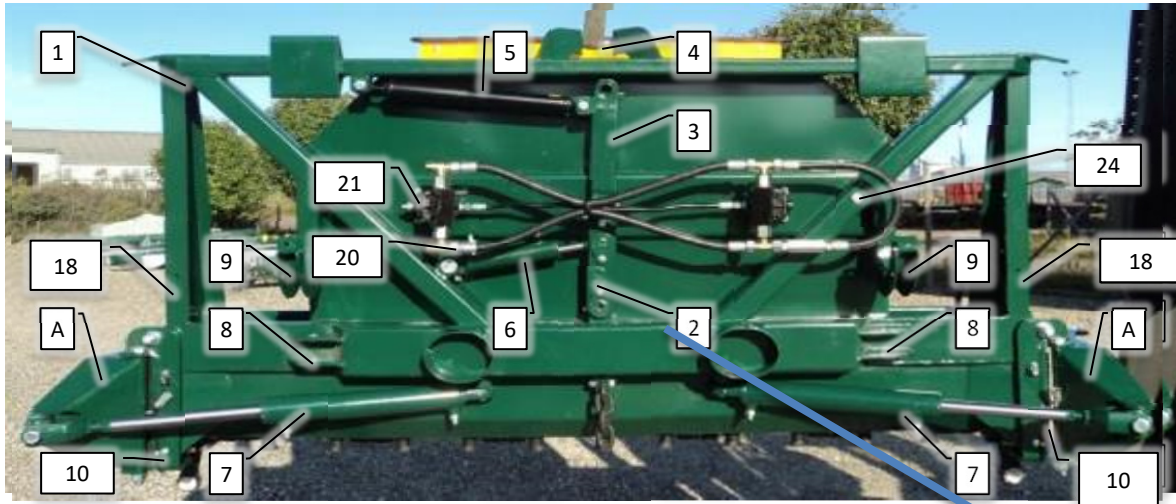

Pos	Psc	Number	Name	Price	Note
6	13	1 90326060	Drypstop 2011-> grøn db.		
	14	12 90320083	Eurofoil forstøver kompl. 2000->		
		6 90326070	Fordeler 2015-> grøn/gul db.		
	15	7 90320193	Slangeholder 16 mm enkelt grøn		
		7 90215001	Pinolskrue M6x25 mm rustfri		
	16	1 90215001	Pinolskrue M6x25 mm rustfri		
		1 90326071	Fordeler 2015-> gul/gul enk.		
		1 90320084	Slangeholder 12 mm, enkelt WOPF		
		1 90215001	Pinolskrue M6x25 mm rustfri		
	17	1 90326055	Drypstop 2011-> grøn enk. højre		
	18	1 90320704	Rørholder 15x15