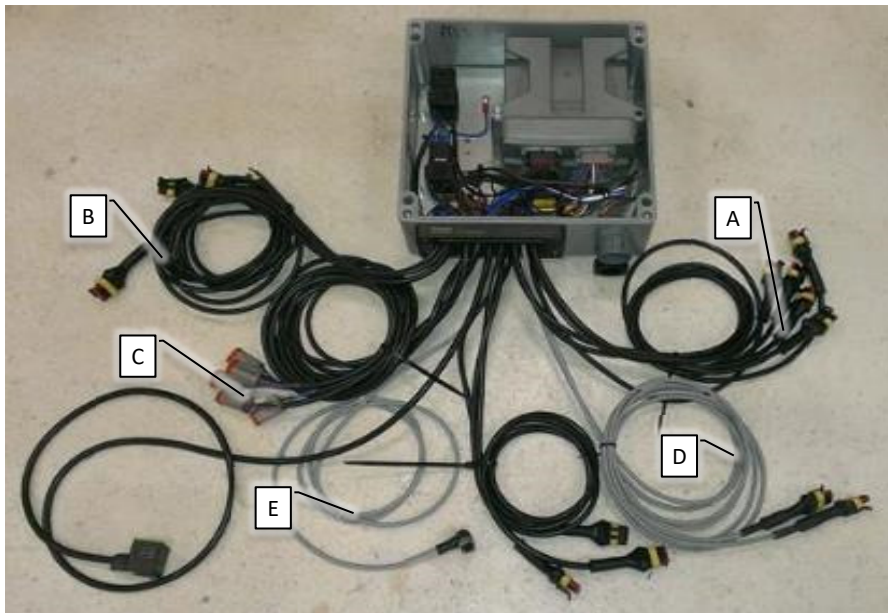

Pos	Psc	Number	Name	Price	Note
1	1	90400089	Monteringskasse, styring sort 2016->		
2	1	90320133	SEM-tilslutning PG16-NW17		
	1	90320134	Møtrik PG16-NW17 Grå		
	1	90401215	Forskruening til Ø25 flexrør M25		
	1	90401216	Møtrik til forskruening M25 grå		
3	1	90405120	Controller MC024120 grå		
	2	90210342	Bolt M6x55 FZB 8.8 indiv-6kt		
	2	90210387	Bolt M6x100 indiv. 6-kFZB 8.8 bryst		
	2	90214405	Skive M6 FZB Facet		
4	1	90405101	Deutsch 12-pole sort B keying		
	12	90405103	Deutsch contact 20 to 24 AWG		
	1	90405104	Deutsch Sealing Plug s20		
	1	90405102	Deutsch 12-pole lås		
5	1	90405100	Deutsch 12-pole grå A keying		
	12	90405103	Deutsch contact 20 to 24 AWG		
	1	90405104	Deutsch Sealing Plug s20		
	1	90405102	Deutsch 12-pole lås		
6	1	90400007	Relæ 5-ben 12V, 20/30amp		
	1	90400263	Multistik f. relæ hun 9-polet		
	4	90400120	U-isoleret spademuffe 1,0-2,5mm²		
7	1	90405210	Relay 12V incl. 15Amp fuse		
	1	90400263	Multistik f. relæ hun 9-polet		
	1	90400107	Sikring blad Led ATO15 amp blå		
	5	90400120	U-isoleret spademuffe 1,0-2,5mm²		
9	1	90405220	Fuse box 10A horizontal legs		
	2	90210372	Bolt M4x25 FZB 4.8 ubryst panhoved		
	5	90400258	Sikring blad Led ATO 10 amp rød		
10	1	90405190	Kabelmembran RST 29-, 2,5-7mm²		
	4	90210074	Møtrik M4 FZB		
	4	90210372	Bolt M4x25 FZB 4.8 ubryst panhoved		
11	1	90400161	Kabel f motorventil 7,5m		
12	1	90400121	Spademuffe connector 6,3x0,8x12		
	5	90400240	Kabelsko U-isoleret 6,3 blå 1-2,6mm²		
A	1	30301000	3 polet 4-20mA sensor ledning		
B	1	30301001	3 polet 0-10V sensor ledning		
C	1	30301002	3 polet PGV ledning		
D	1	30301003	3 polet 0-5V sensor ledning		
E	1	90403704	Kabel canbus 4p 2m Female<->Open		
13	8	90210383	Bolt M4x5 FZB ph. maskinskr.		
14	7	90400448	Kabelsko ring Isol. Ø4mm rød 1,6-4,5mm²		
15	4	90210374	Bolt M6x8 FZB 8.8 ubryst indiv-6kt		
16	5	90400080	Kabelsko helisoleret 6,3 gul 2,6-6,6mm²		
17	4	90400455	Kabelsko ring isol. Ø6mm gul 2,5-6,0mm²		
	1	90400137	Ledning 1x1,5mm² sort		
	1	90400198	Ledning 1x0,75 gul		
	1	90400315	Ledning 1x0,75mm² sort		
	1	90400202	Ledning 1x0,75mm² hvid		
	1	90400003	Ledning 1x0,75mm² blå		
	1	90400201	Ledning 1x0,75mm² brun		
	1	90400208	Ledning 1x1,5mm² brun		
	1	90400318	Kabel 2x1,5mm² (Blå/brun)		
	1	90405302	Canbus Y-coupler M12		
	1	90405310	Kabel canbus 4p 1,0m Male<->Open		
	1	90403703	Hjulføler ledning 3m induktiv		
1	0,1	90900205	Ledningsmærkater DSC		
??	4	90210340	Bolt M6x25 FZB 8.8 indiv-6kt