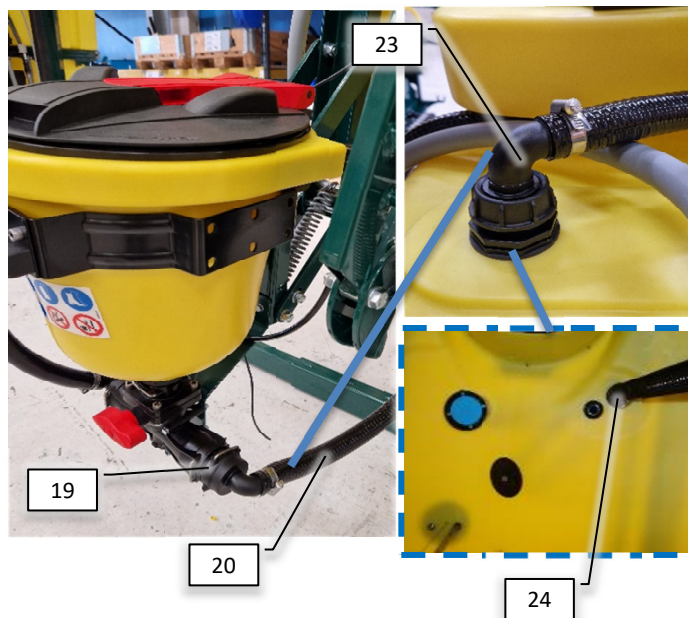

Pos	Psc	Number	Name	Price	Note
1	1	90320677	Kemifylder 20 lt AB 2017->		
2	1	90330062	Beslag for kemifylder AB 2016->		
3	1	90210329	Bolt M12x100 FZB 8.8 bryst		
	2	90214408	Skive M12 FZB Facet		
	1	90210056	Møtrik M12 FZB låse		
	2	90330303	Bøsning Ø18x2x30 Bremsecyl./kemifylder		
4	1	90310051	Fjeder f kemifylder/bremsearm		
5	1	90330061	Parallelarm f.kemikaliesystem		
6	1	90210048	Bolt M12x120 FZB 8.8 bryst		
	1	90210056	Møtrik M12 FZB låse		
	4	90214408	Skive M12 FZB Facet		
7	1	90330331	Afstiver 140 bundvent.kemi		
8	1	90210392	Bolt M12x150 FZB 8.8 bryst		
	8	90214408	Skive M12 FZB Facet		
	1	90210056	Møtrik M12 FZB låse		
9	1	90330333	U-profil for kemifylder 2017->		
12	1	90330539	Drøvlø Ø4,5 mm randspul CCII 2016->		
13	1	90330329	Drøvlø Ø2,5 mm bundspul AB/CCII 2016->		
14	1	90320185	Dunkspuler roterende kemifylder		
15	1	90320782	Afløb kemifylder 2016-> CC/AB		
16	1	90320772	Injectorhus m. hane kemifyldere 2016->		
17	1	90325085	Dysehoved Kemifylder sort 10.0 2016->		
18	1	90210005	Bolt M12x35 FZB 8.8 ubrust		
	1	90210056	Møtrik M12 FZB låse		
	2	90214408	Skive M12 FZB Facet		
19	1	90320912	Slangest. T6F x 30mm 90 gr. Arag		
	1	90329517	O-ring til T6 koblingsystem ARAG		
	1	90321216	Bøjle T6 ARAG		
20	4	90340066	Slange 30 mm sug		
	2	90210089	Spændebånd 25-40/12 C7 W3		
21	1	90320970	Slangest. T5F x 20mm 90 Arag		
	1	90329521	Brystnippel T5M Arag		
	1	90321215	Bøjle T5 ARAG		
	2	90329516	O-ring til T5 koblingsystem ARAG		
22	2,5	90340004	Slange 19 mm - tryk		
	2	90210186	Spændebånd 20-32/12- C7 W3		
23	1	90320663	Slangest. G1 1/2'x32mm 90G ARAG		
	1	90325063	Omløber G1 1/2' ARAG		
	2	90325016	O-ring G1 1/2' Arag		
	1	90320499	Brystnippel G1 1/2' lang Arag		
	1	90325064	Pakning G1 1/2' Arag		
24	1	90320519	Bægmøtrik G1 1/2' ARAG		
	1	90325081	Slangest. G1 1/2'x30mm ARAG		
	1	90325063	Omløber G1 1/2' ARAG		
	2	90325016	O-ring G1 1/2' Arag		
	1,6	90340066	Slange 30 mm sug		
	2	90210089	Spændebånd 25-40/12 C7 W3